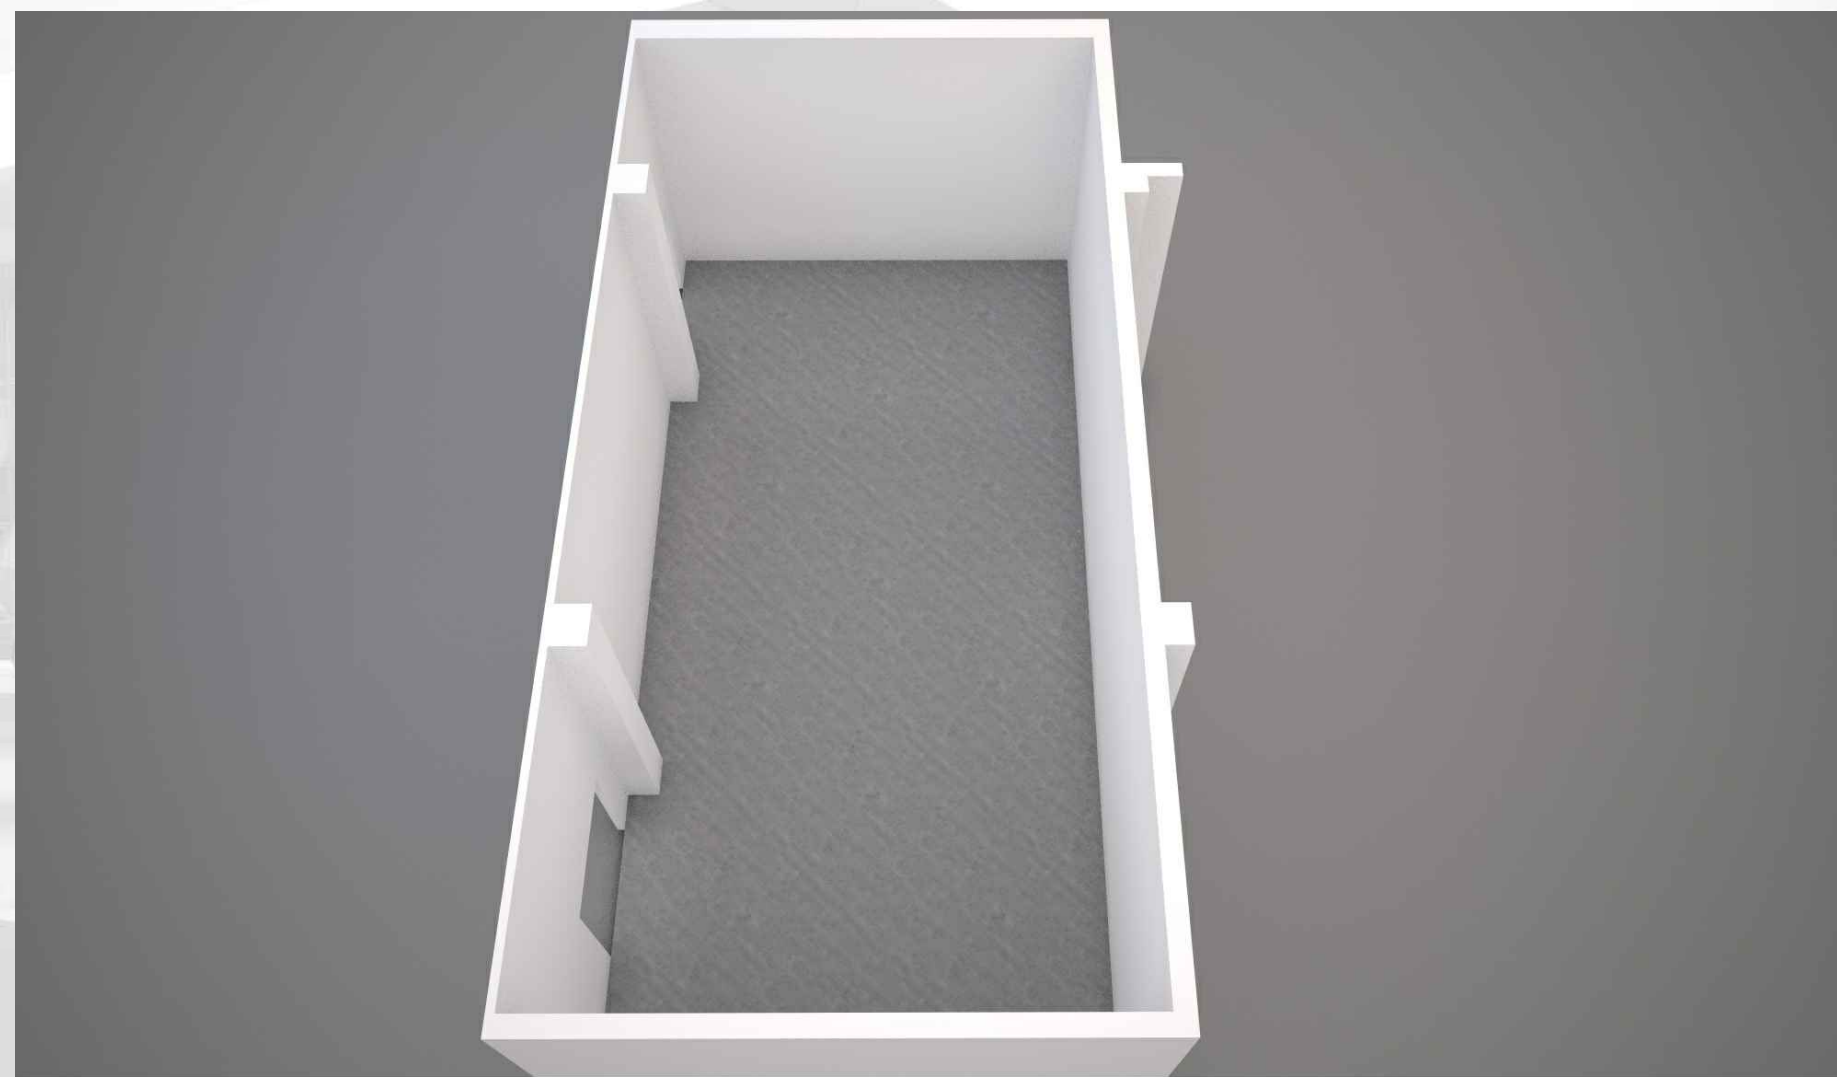

Pozicija unutar terminala

PROSTOR K-18

TRAJEKTNI TERMINAL ZADAR - GAŽENICA

Prostor K-19
Namjena trgovačka - Trgovina
Površina: 96,50 m²

Pozicija unutar terminala

PROSTOR K-19

TRAJEKTNI TERMINAL ZADAR - GAŽENICA