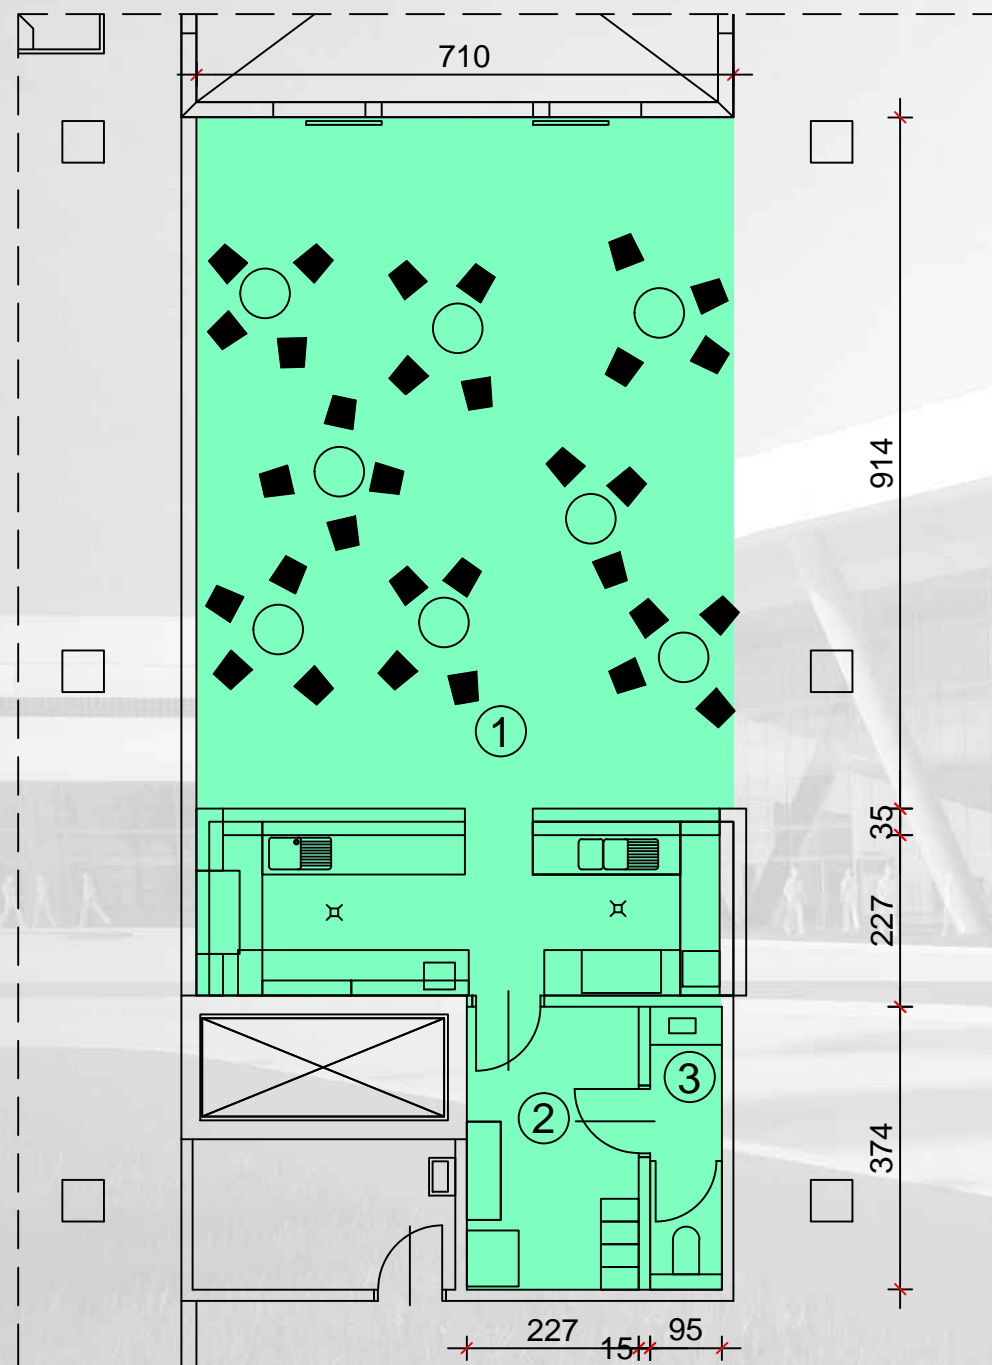

TRAJEKTNI TERMINAL ZADAR - GAŽENICA

Prostori CR-9, CR-10

Namjena ugostiteljska - Caffè bar

1 - Caffè bar - 86,50 m²

2 - Spremište - 8,05 m²

3 - Sanitarije - 3,35 m²