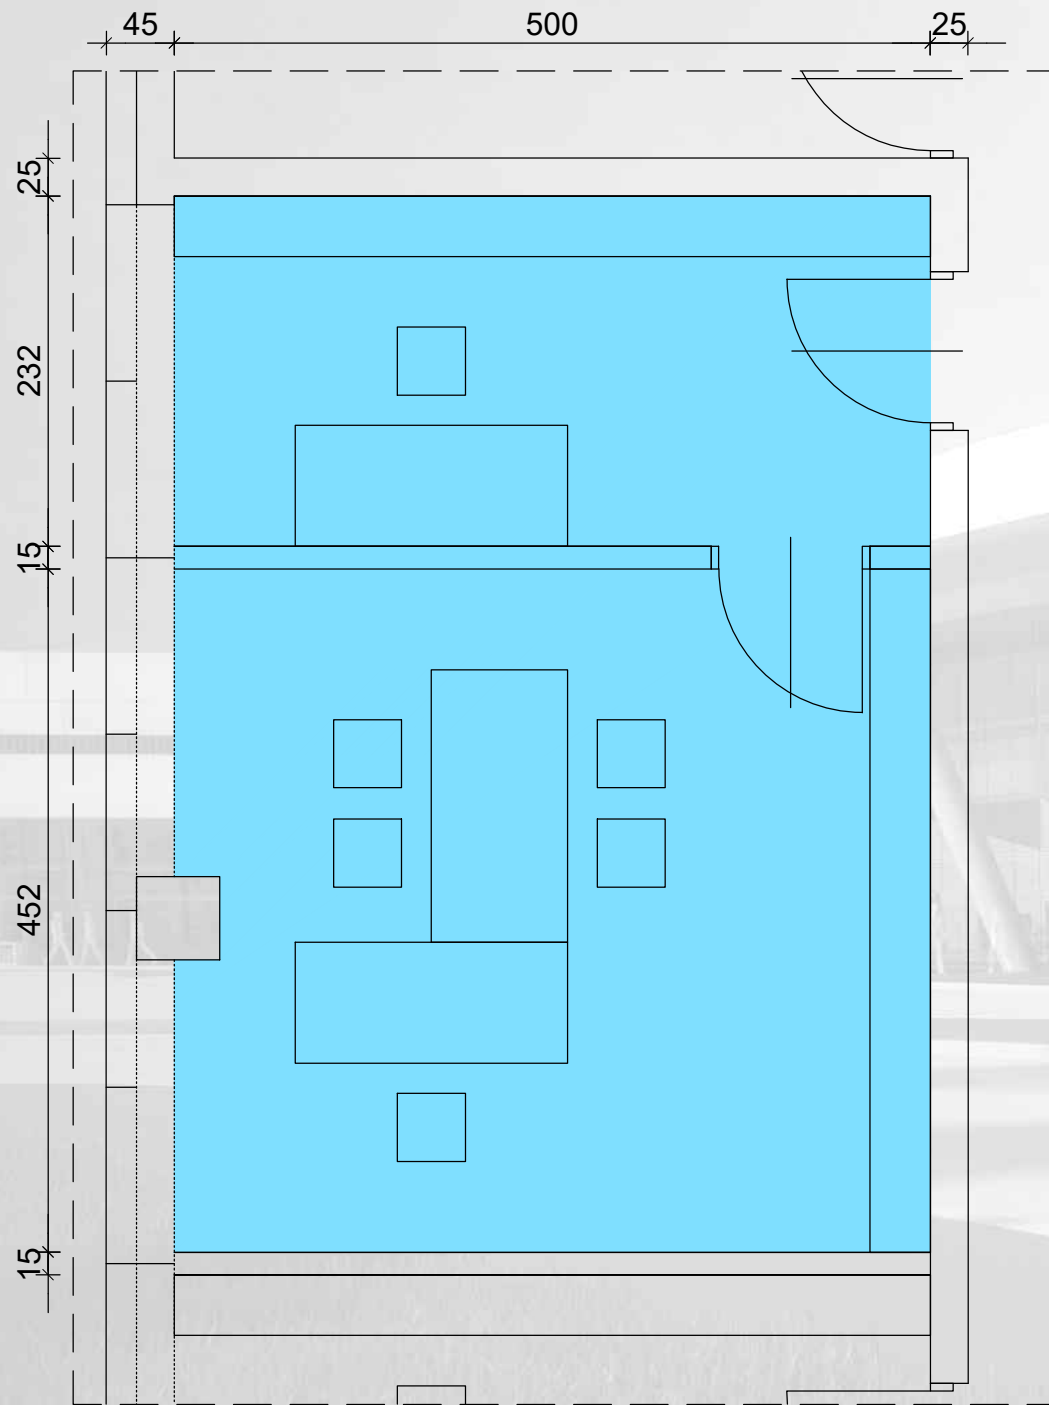

Prostori PR-30, PR-31

Površina: ured - 24,25 m²

ured - 10,75 m²

Pozicija unutar terminala

PROSTORI PR-30, PR-31

TRAJEKTNI TERMINAL ZADAR - GAŽENICA

Prostori K-27, K-28

Površina: ured - 24,25 m²
ured - 10,75 m²