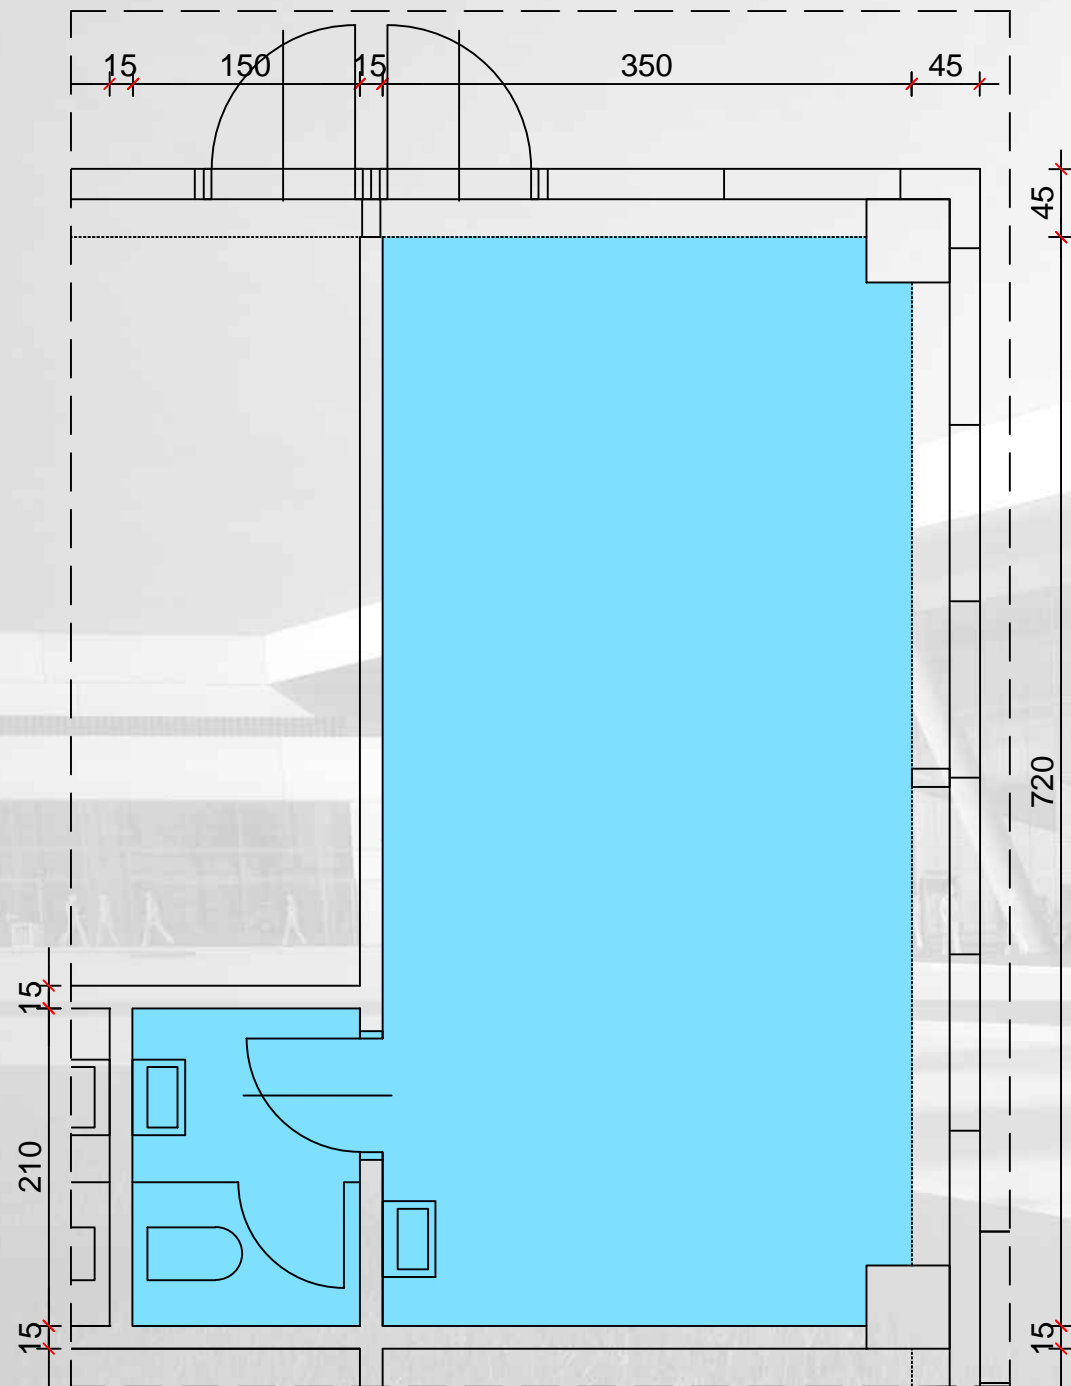

PROSTORI K-9.1

TRAJEKTNI TERMINAL ZADAR - GAŽENICA

Prostor K-9.2

Namjena: Trgovina / Uslužne djelatnosti

Površina: Trgovina: 23,45 m²

Sanitarije: 4,00 m²

Pozicija unutar terminala

PROSTORI K-9.2

TRAJEKTNI TERMINAL ZADAR - GAŽENICA

Prostor K-9.3

Namjena: Trgovina / Uslužne djelatnosti

Površina: 17,50 m²

Pozicija unutar terminala

PROSTORI K-9.3

TRAJEKTNI TERMINAL ZADAR - GAŽENICA

Prostor K-9.4

Namjena: Trgovina / Uslužne djelatnosti

Površina: Trgovina: 25,00 m²

Sanitarije: 3,10 m²

Pozicija unutar terminala

PROSTOR K-9.4

TRAJEKTNI TERMINAL ZADAR - GAŽENICA

Prostor K-10

Namjena Trgovačka - Trgovina