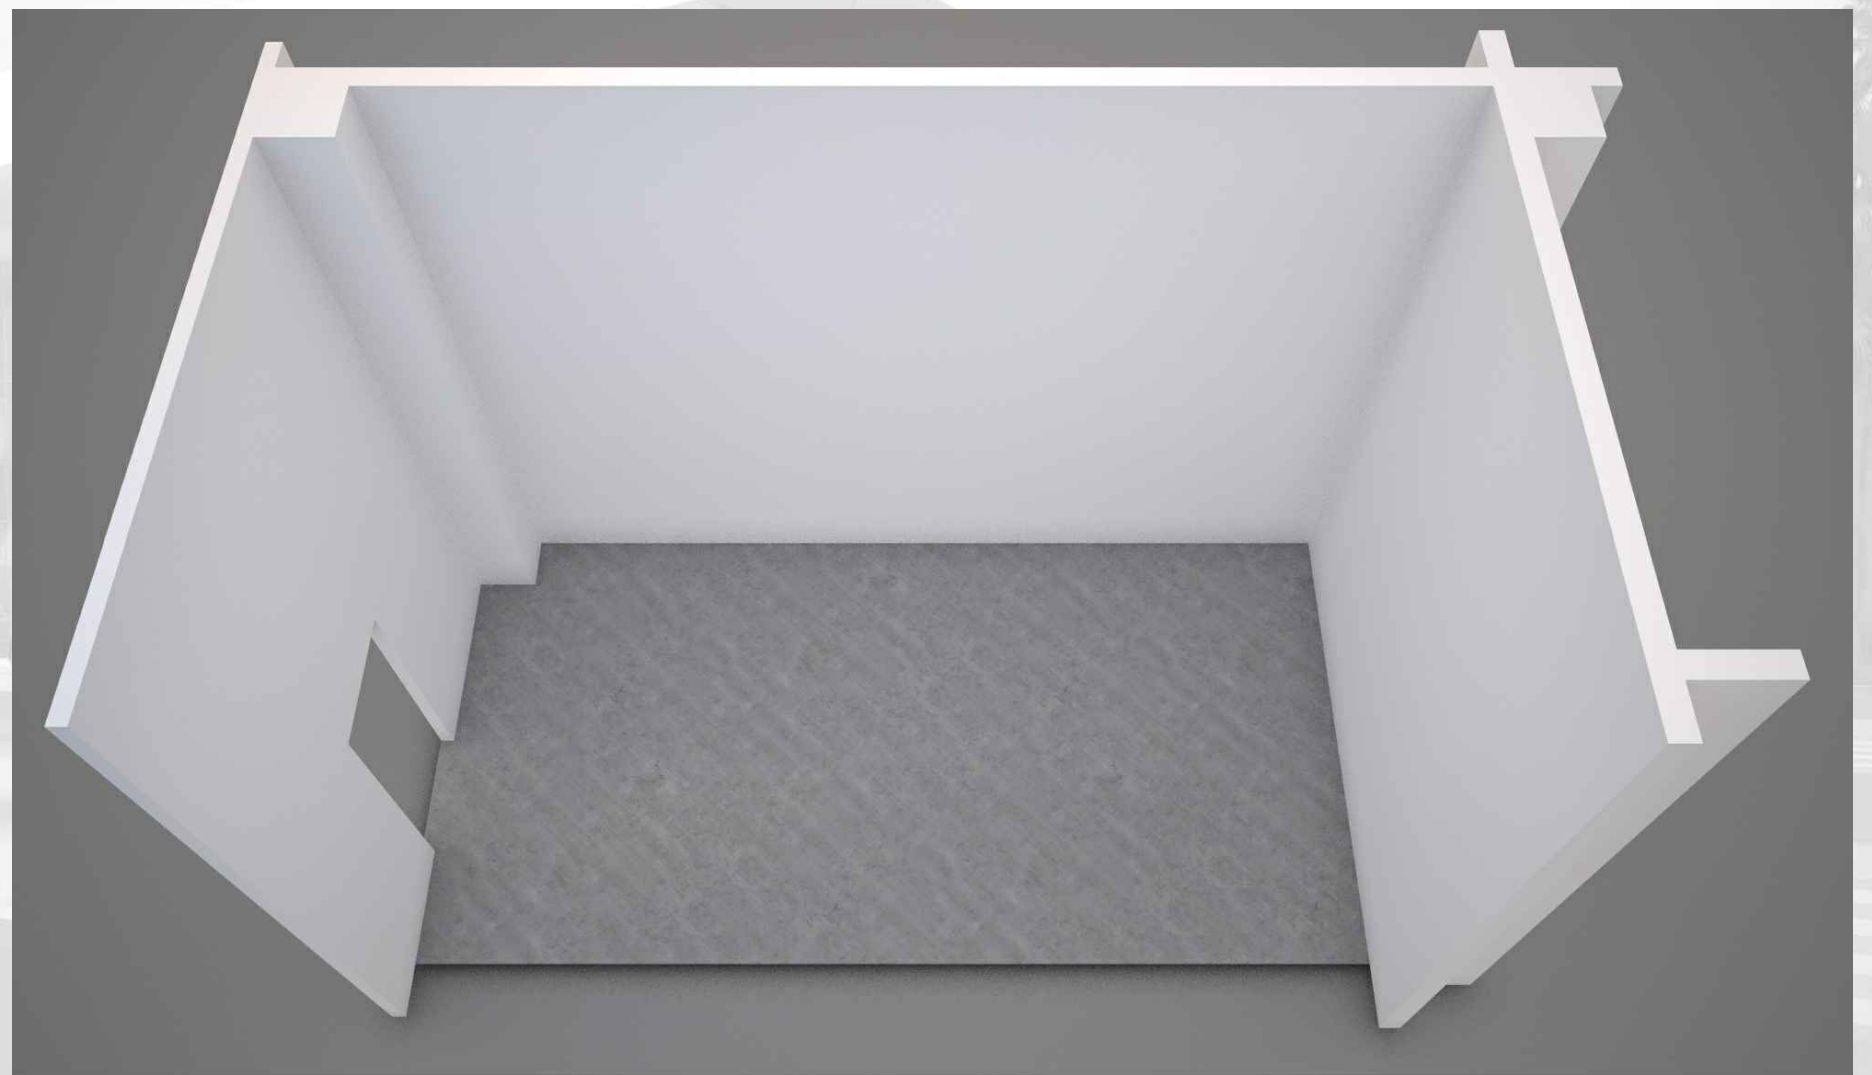

TRAJEKTNI TERMINAL ZADAR - GAŽENICA

Prostor K-6
Namjena Trgovačka - Rent-a-car
Površina: 24,3 m²

Pozicija unutar terminala

PROSTOR K-6