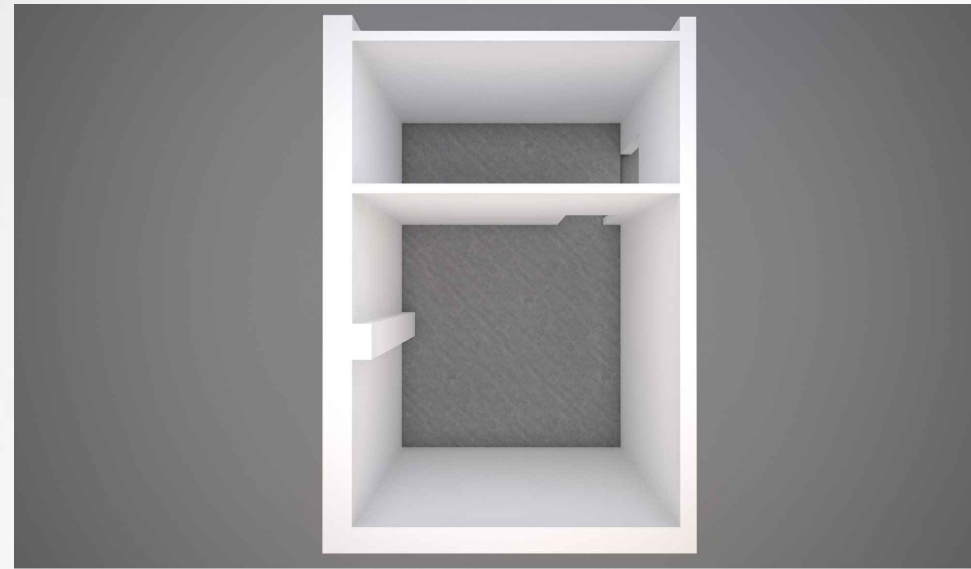

Pozicija unutar terminala