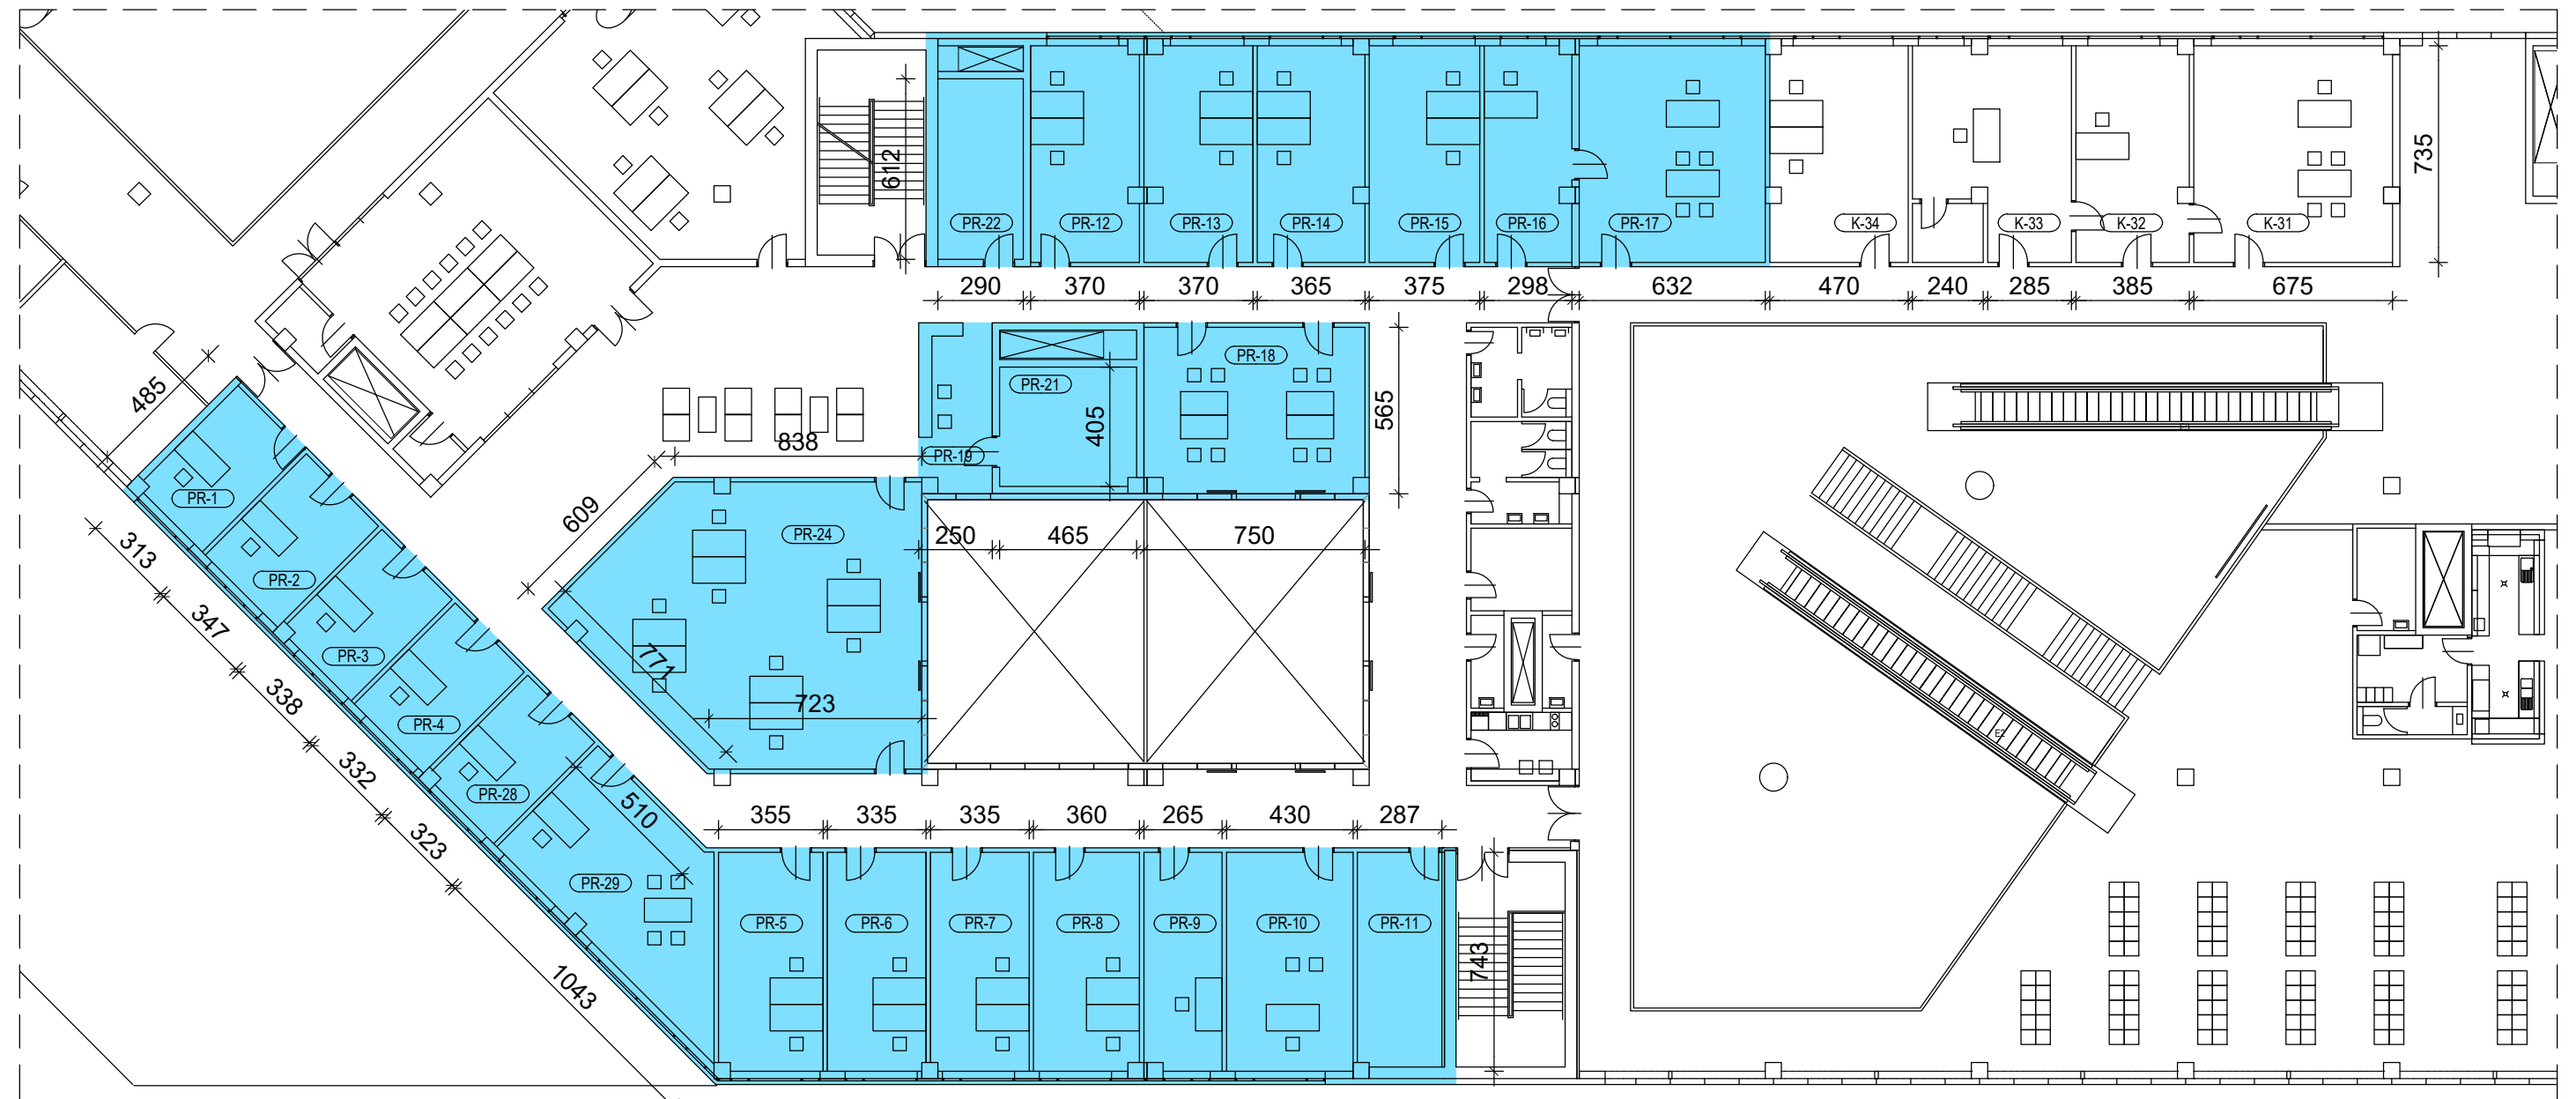

Članak 28. Uredske prostore na katu Zgrade u funkciji linijskog obalnog pomorskog prometa Koncesionar je dužan ustupiti, bez naknade, na upotrebu Davatelju koncesije i Lučkoj kapetaniji