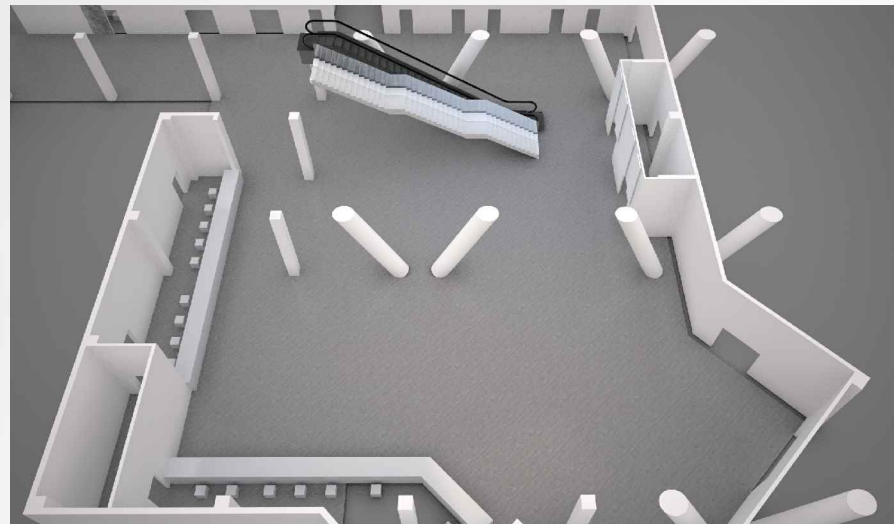

TRAJEKTNI TERMINAL ZADAR - GAŽENICA