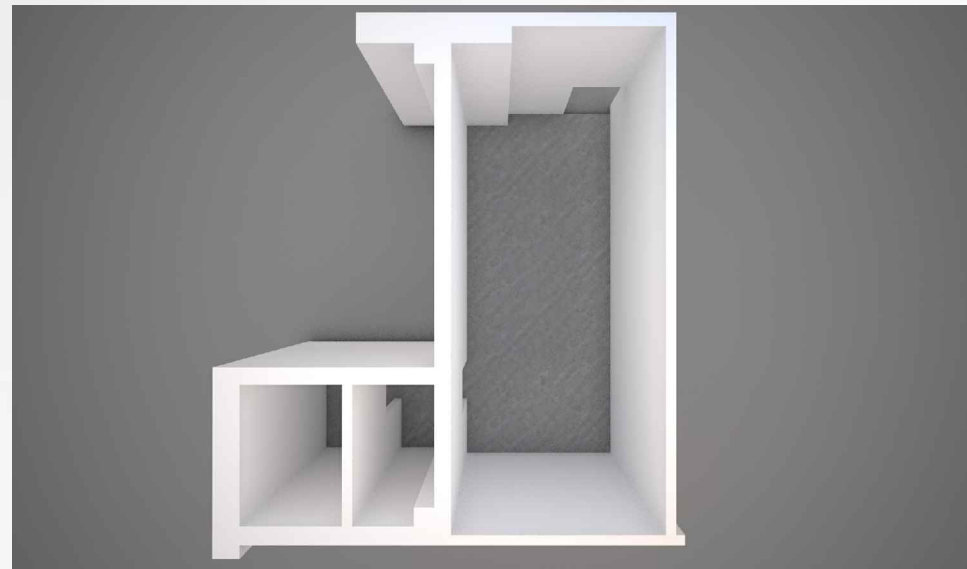

Pozicija unutar terminala

PROSTOR K-9

TRAJEKTNI TERMINAL ZADAR - GAŽENICA

Prostor K-9.1

Namjena: Trgovina / Uslužne djelatnosti

Površina: Trgovina: 22,70 m²

Sanitarije: 5,70 m²

Pozicija unutar terminala