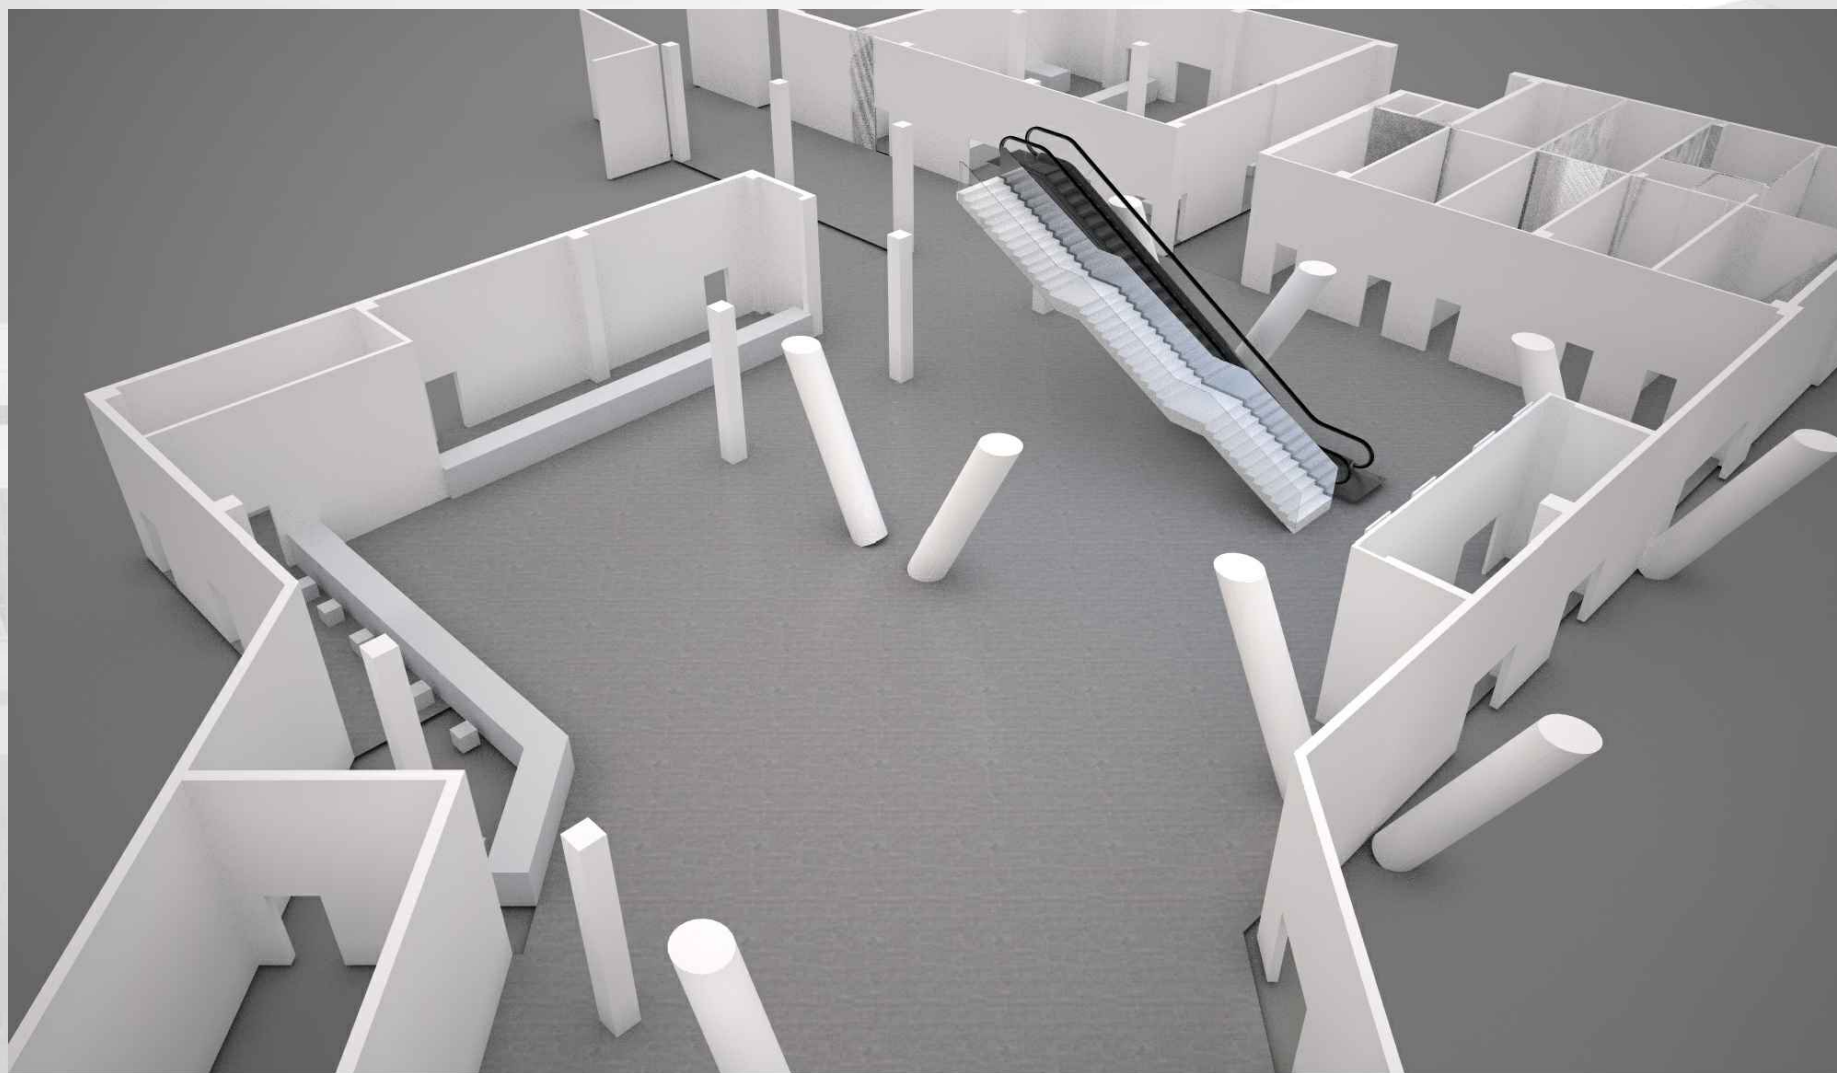

Prostori K-1(1-2), K-(2-4)
Ulazni hall