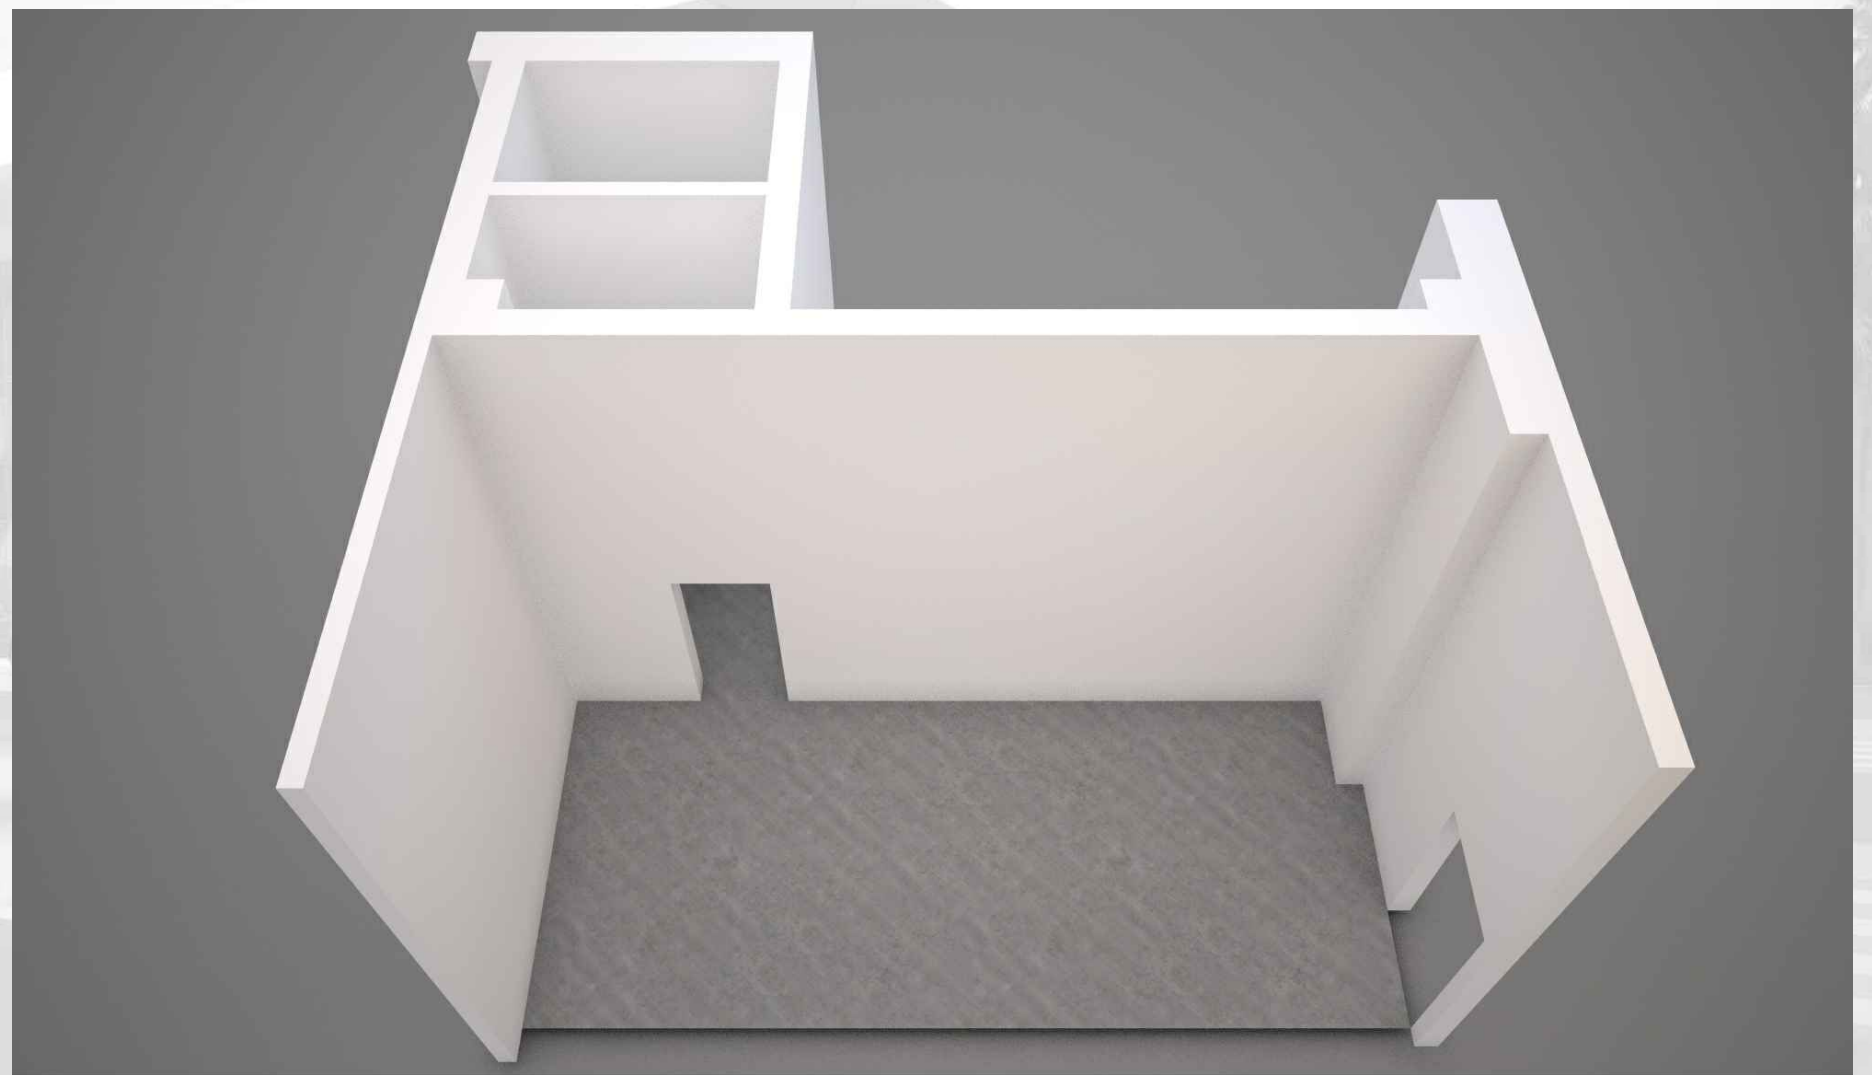

Pozicija unutar terminala

PROSTOR K-9

TRAJEKTNI TERMINAL ZADAR - GAŽENICA

Prostor K-9.1

Namjena: Trgovina / Uslužne djelatnosti

Površina: Trgovina: 22,70 m²

Sanitarije: 5,70 m²

Pozicija unutar terminala