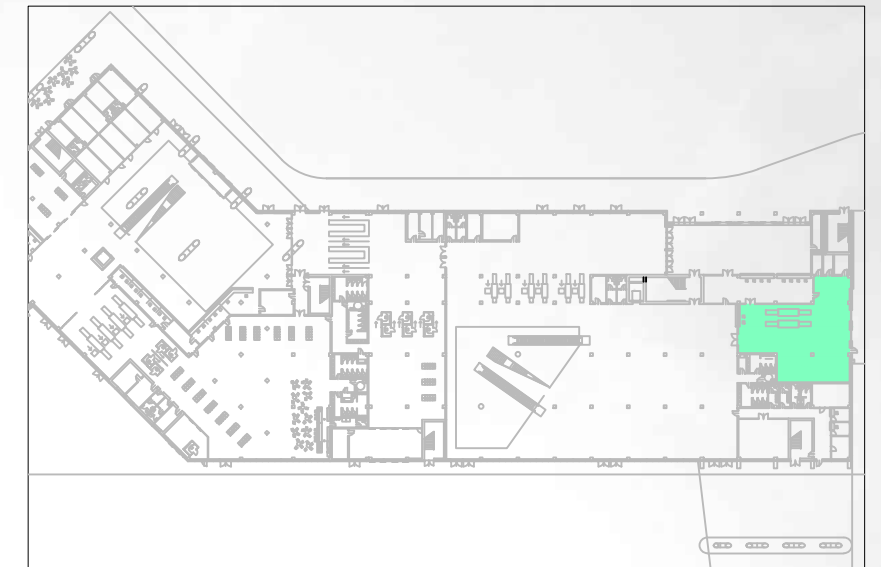

Pozicija unutar terminala