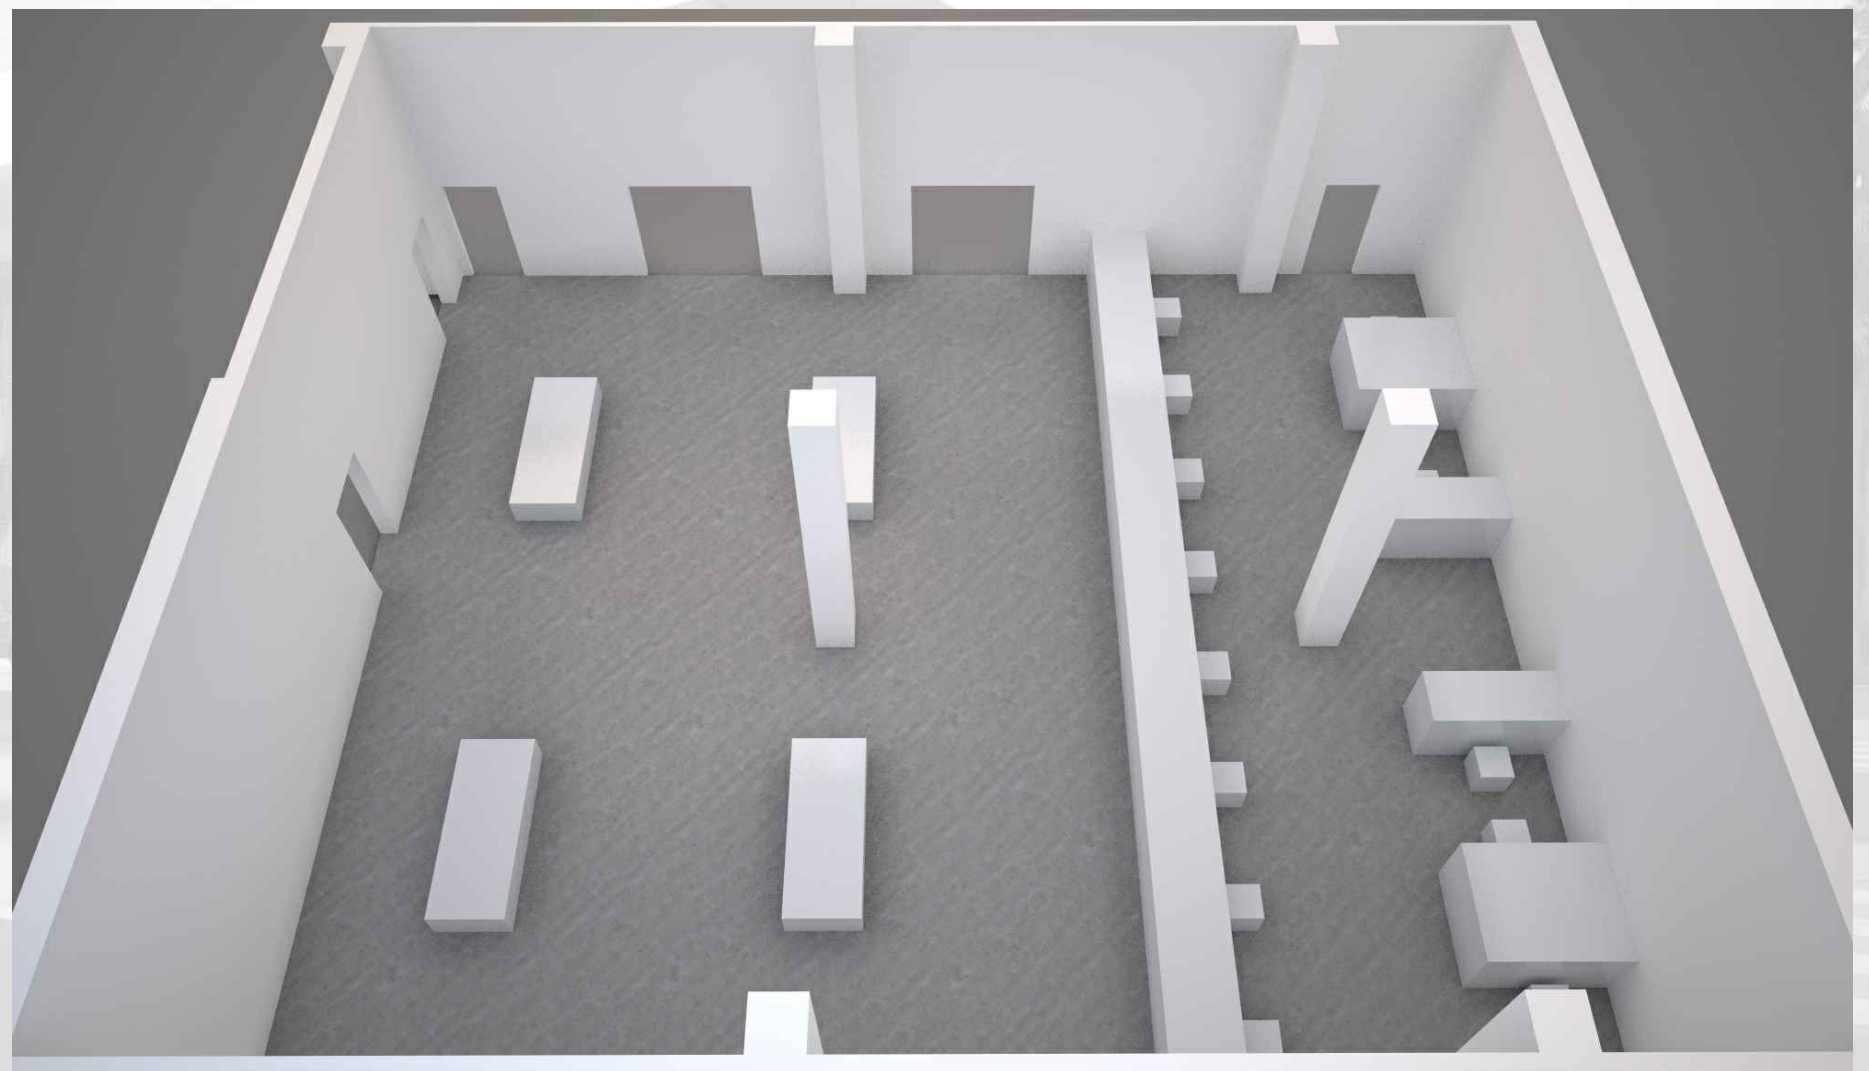

TRAJEKTNI TERMINAL ZADAR - GAŽENICA

Prostori D-1, D-2, D-3

Odlazni hall i prodaja karata

1 - Odlazni hall - 155,85 m²

2 - Domaći promet - prodaja karata - 41,10 m²

3 - Domaći promet - prodaja karata - 40,70 m²

Pozicija unutar terminala

PROSTORI D-1, D-2, D-3