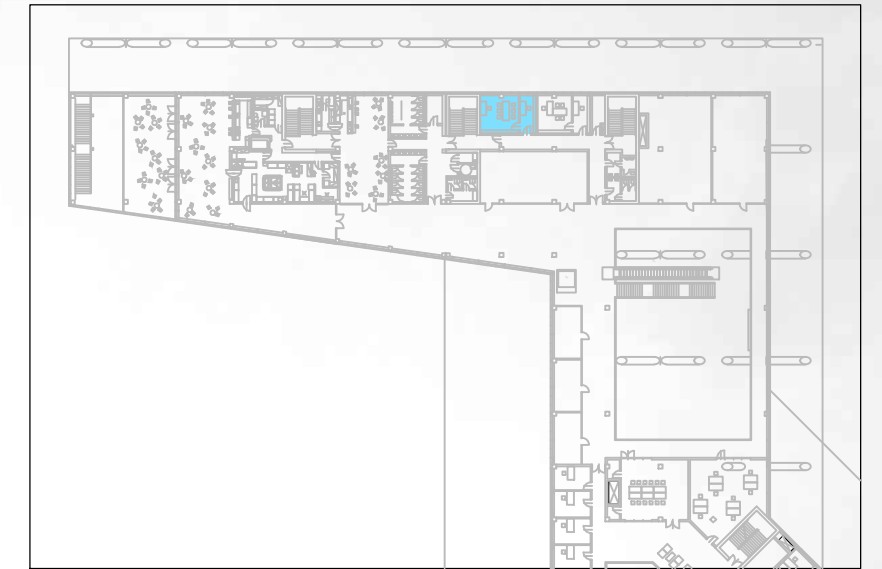

Pozicija unutar terminala