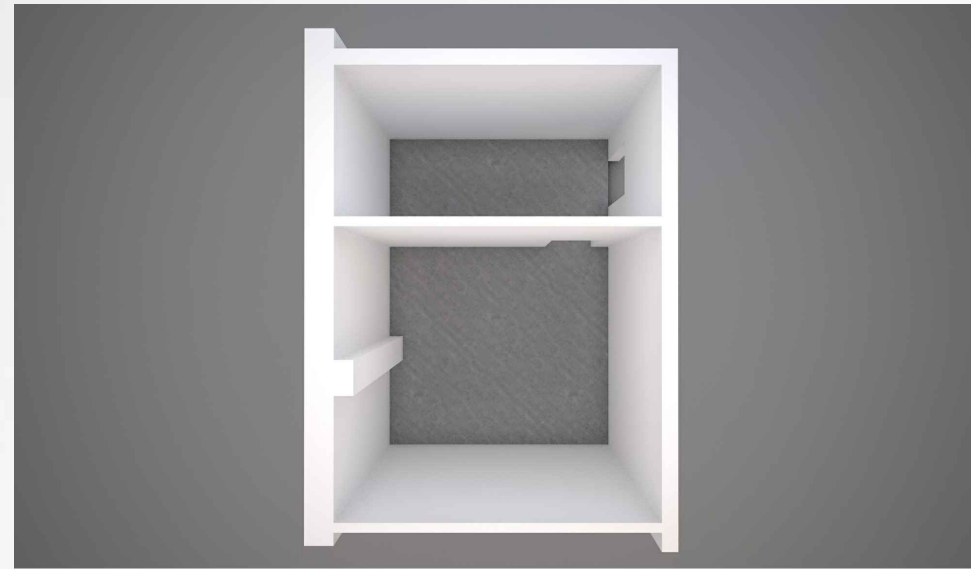

Pozicija unutar terminala