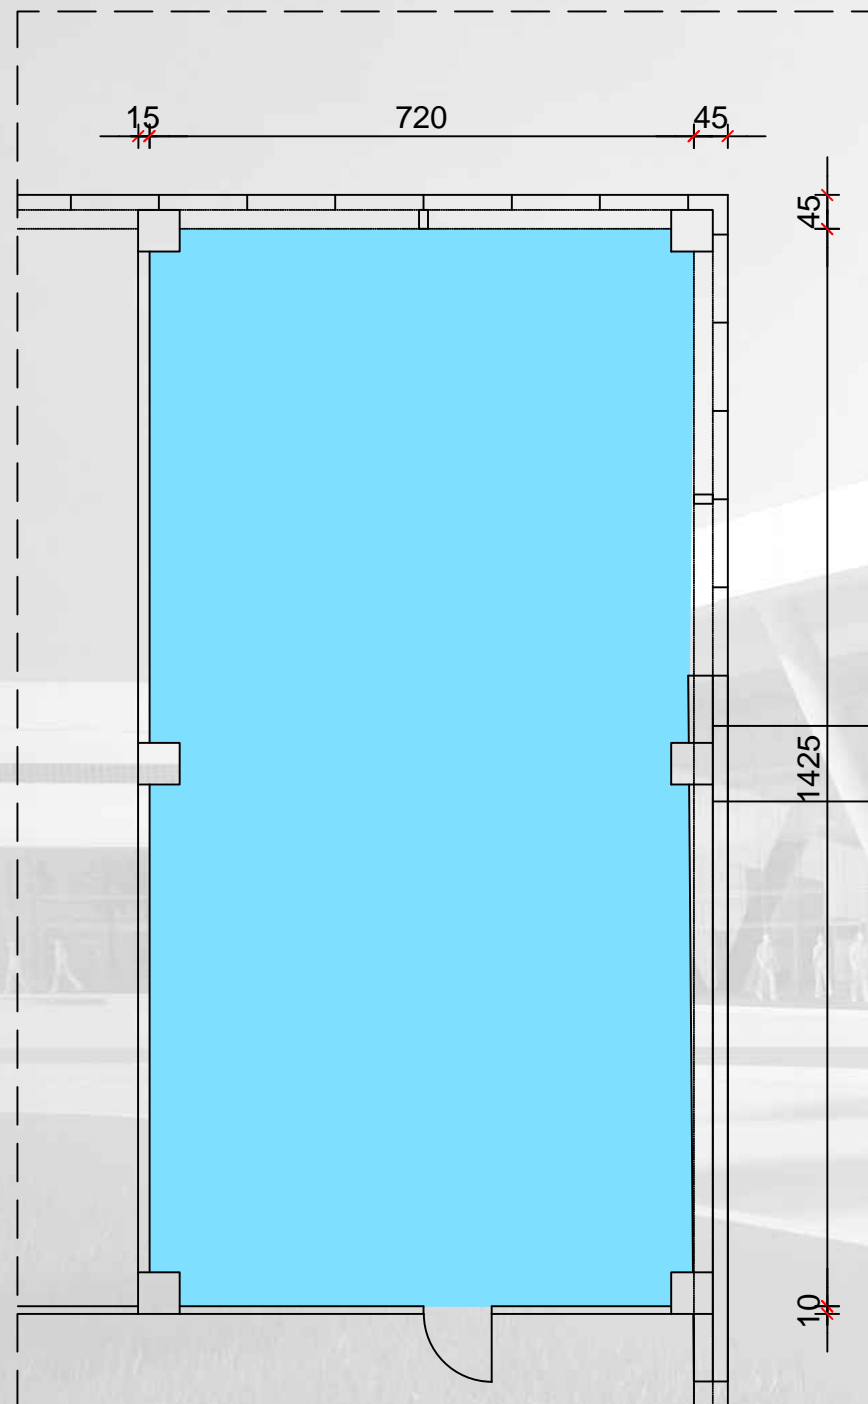

Prostor K-20
Namjena trgovačka - Trgovina
Površina: 129,60 m²

Pozicija unutar terminala

PROSTOR K-20

TRAJEKTNI TERMINAL ZADAR - GAŽENICA

Prostor K-21
Namjena trgovačka - Trgovina
Površina: 101,20 m²

Pozicija unutar terminala

PROSTOR K-21

TRAJEKTNI TERMINAL ZADAR - GAŽENICA

Prostor K-24
Namjena trgovačka - Trgovina
Površina: 24,70 m²

Pozicija unutar terminala

PROSTOR K-24

TRAJEKTNI TERMINAL ZADAR - GAŽENICA

Prostor K-25
Namjena trgovačka - Trgovina
Površina: 24,50 m²