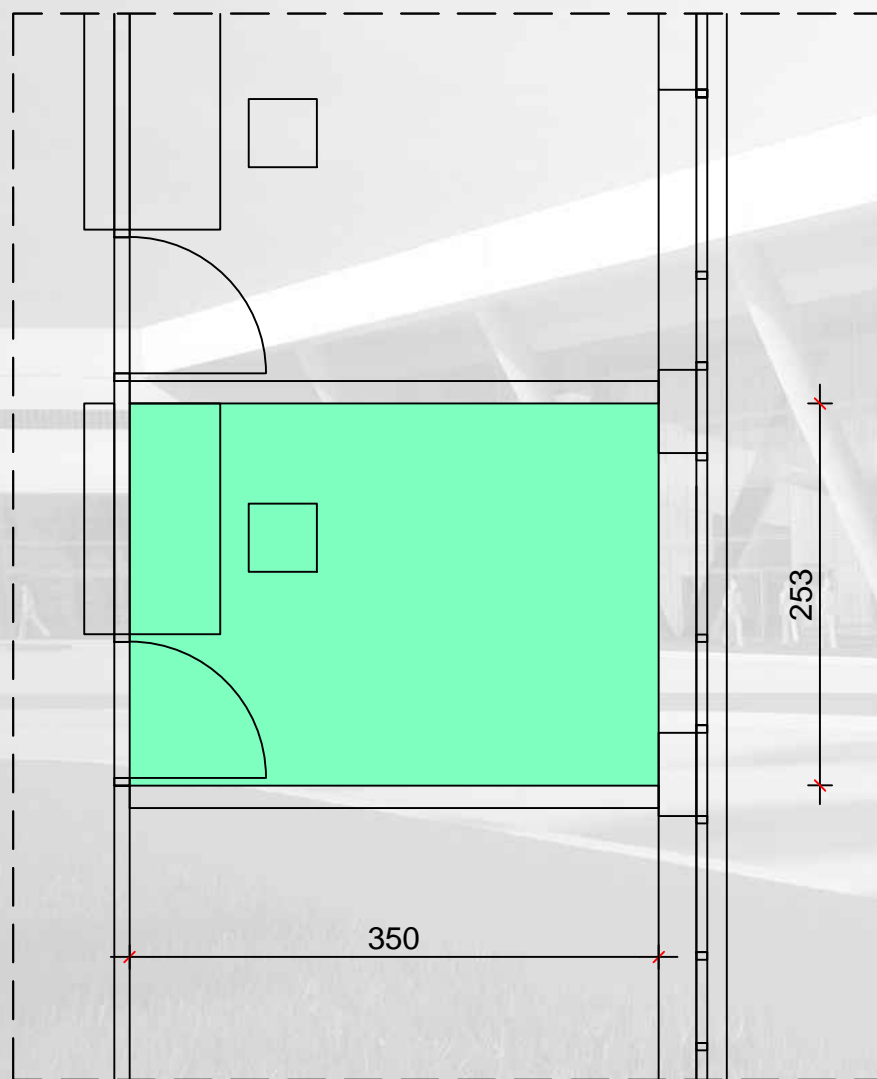

Pozicija unutar terminala

PROSTOR TR-10

TRAJEKTNI TERMINAL ZADAR - GAŽENICA

Prostor TR-11
Namjena trgovačka - Pošta
Površina: 8,85 m²

Pozicija unutar terminala

PROSTOR TR-11

TRAJEKTNI TERMINAL ZADAR - GAŽENICA

Prostor TR-12
Namjena trgovačka - Frizerski salon
Površina: 9,00 m²

Pozicija unutar terminala

PROSTOR TR-12

TRAJEKTNI TERMINAL ZADAR - GAŽENICA

Prostor TR-13
Namjena trgovačka - Frizerski salon
Površina: 31,85 m²