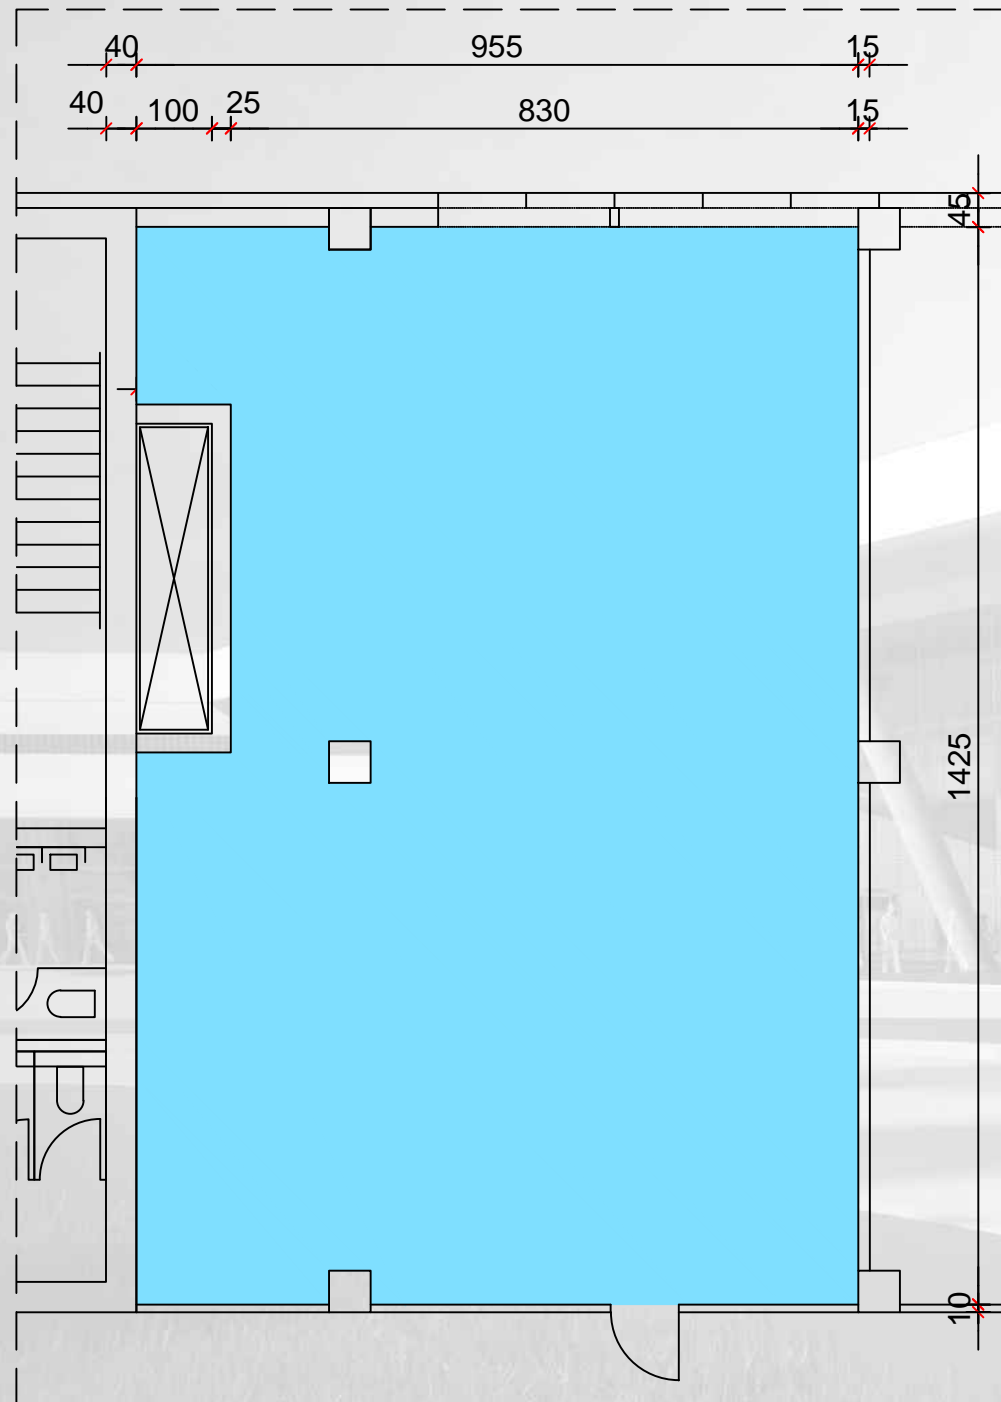

Pozicija unutar terminala

PROSTOR K-18

TRAJEKTNI TERMINAL ZADAR - GAŽENICA

Prostor K-19
Namjena trgovačka - Trgovina
Površina: 96,50 m²

Pozicija unutar terminala

PROSTOR K-19

TRAJEKTNI TERMINAL ZADAR - GAŽENICA

Prostor K-20
Namjena trgovačka - Trgovina
Površina: 129,60 m²

Pozicija unutar terminala

PROSTOR K-20

TRAJEKTNI TERMINAL ZADAR - GAŽENICA

Prostor K-21
Namjena trgovačka - Trgovina
Površina: 101,20 m²

Pozicija unutar terminala