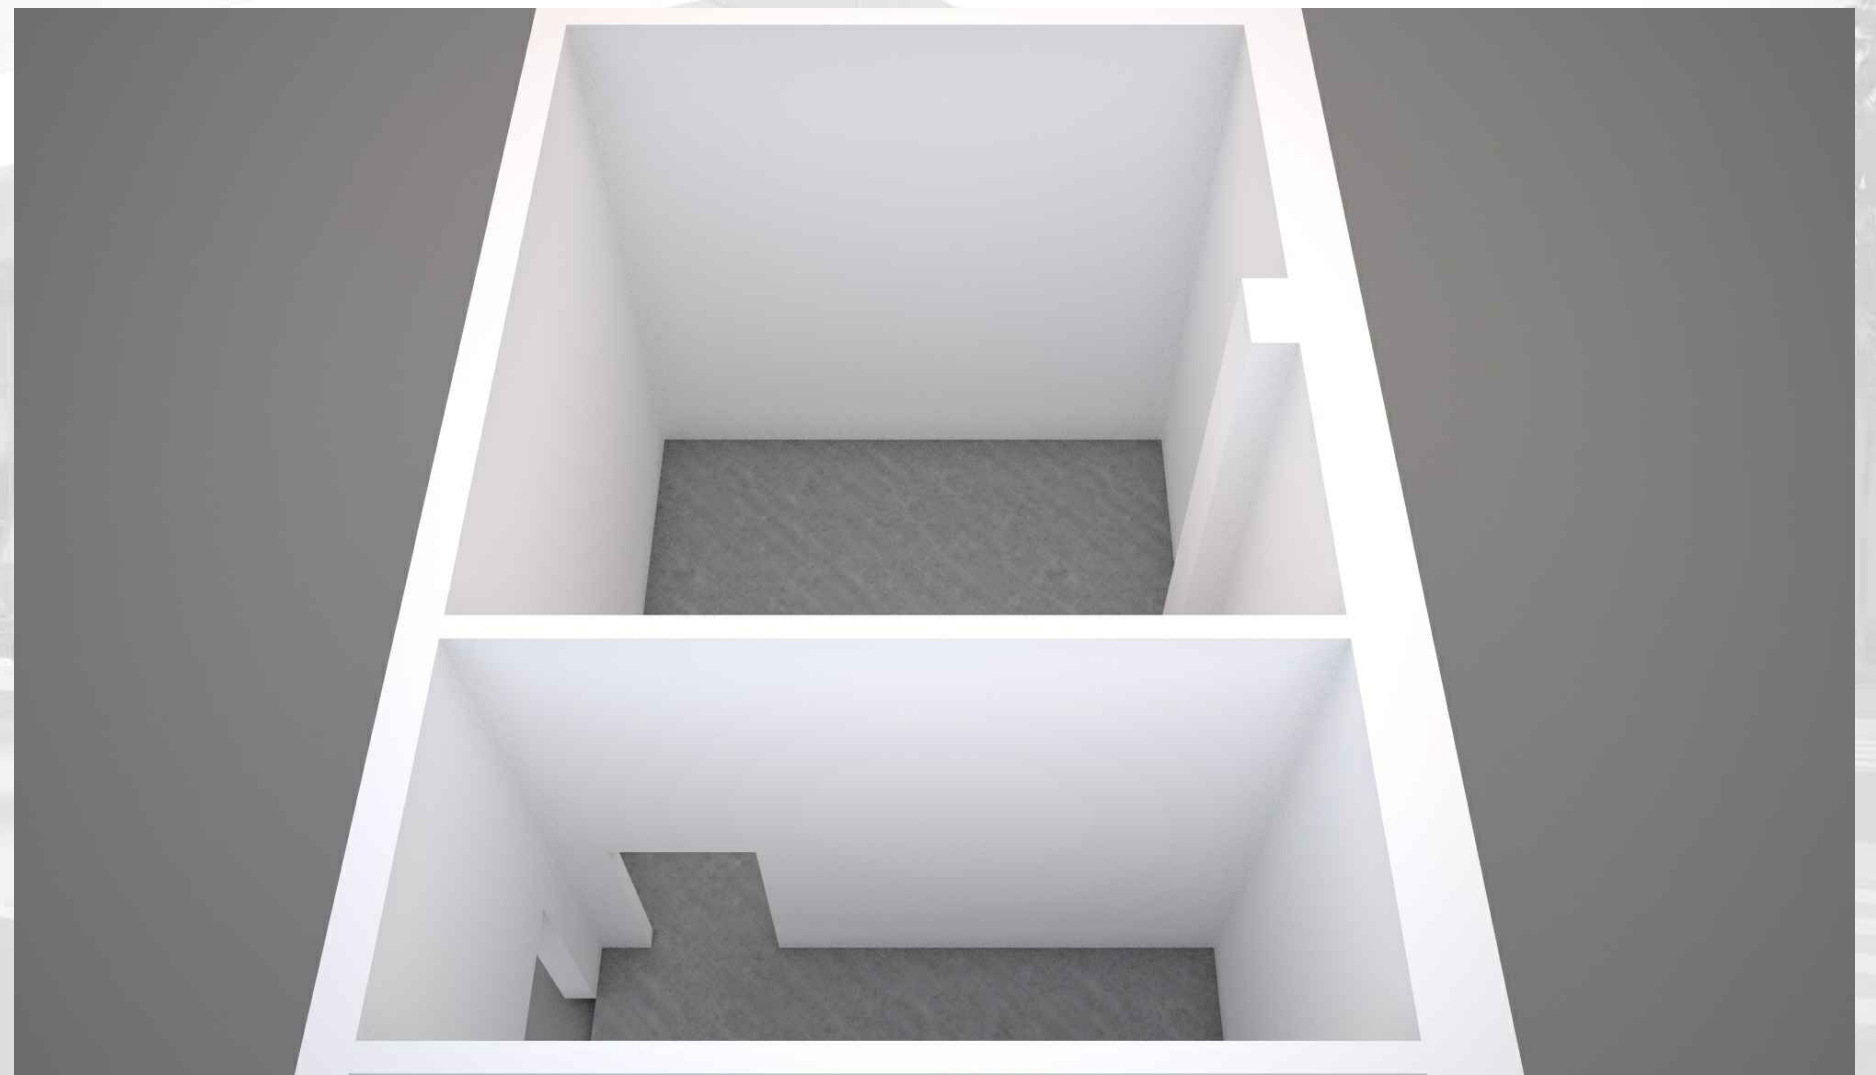

Pozicija unutar terminala