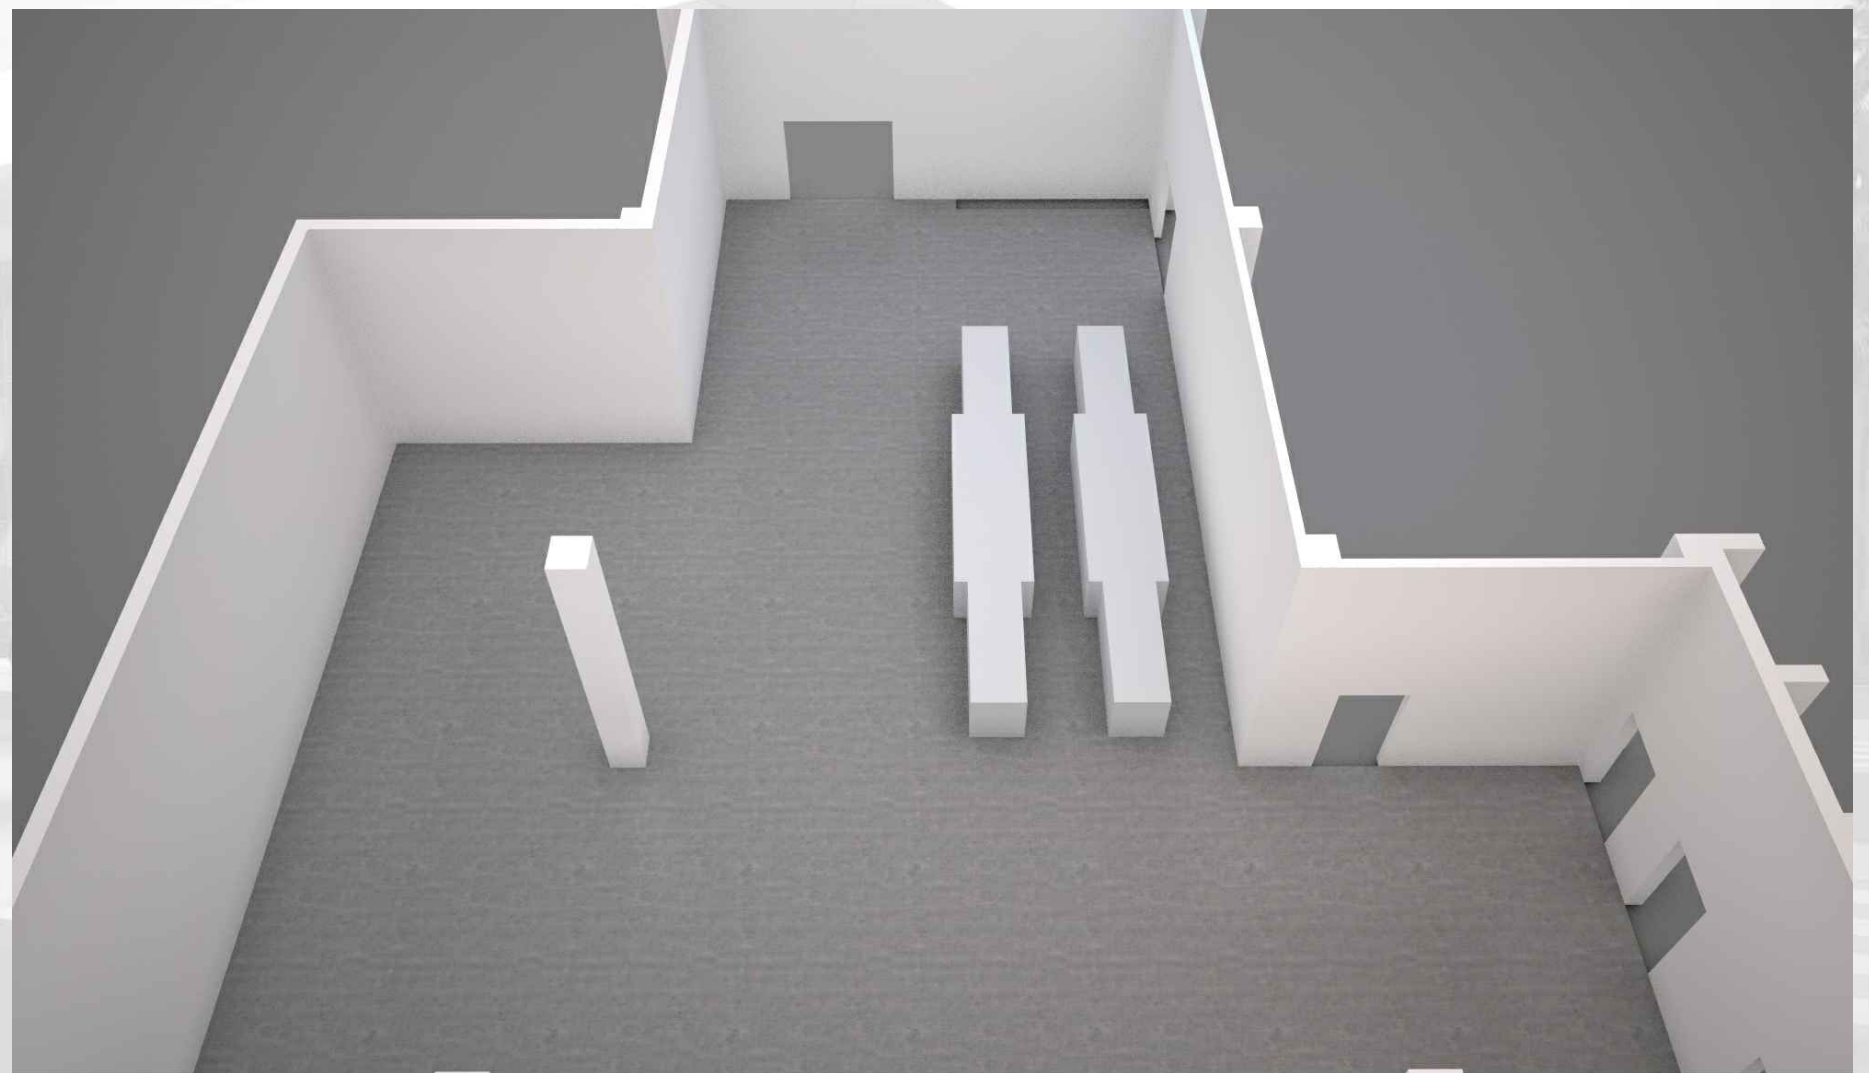

TRAJEKTNI TERMINAL ZADAR - GAŽENICA

Prostori CR-4, CR-8

- 1 - Otprema prtljage - 234,55 m²
- 2 - Aerodromski promet - 85,10 m²

Pozicija unutar terminala

PROSTORI CR-4, CR-8