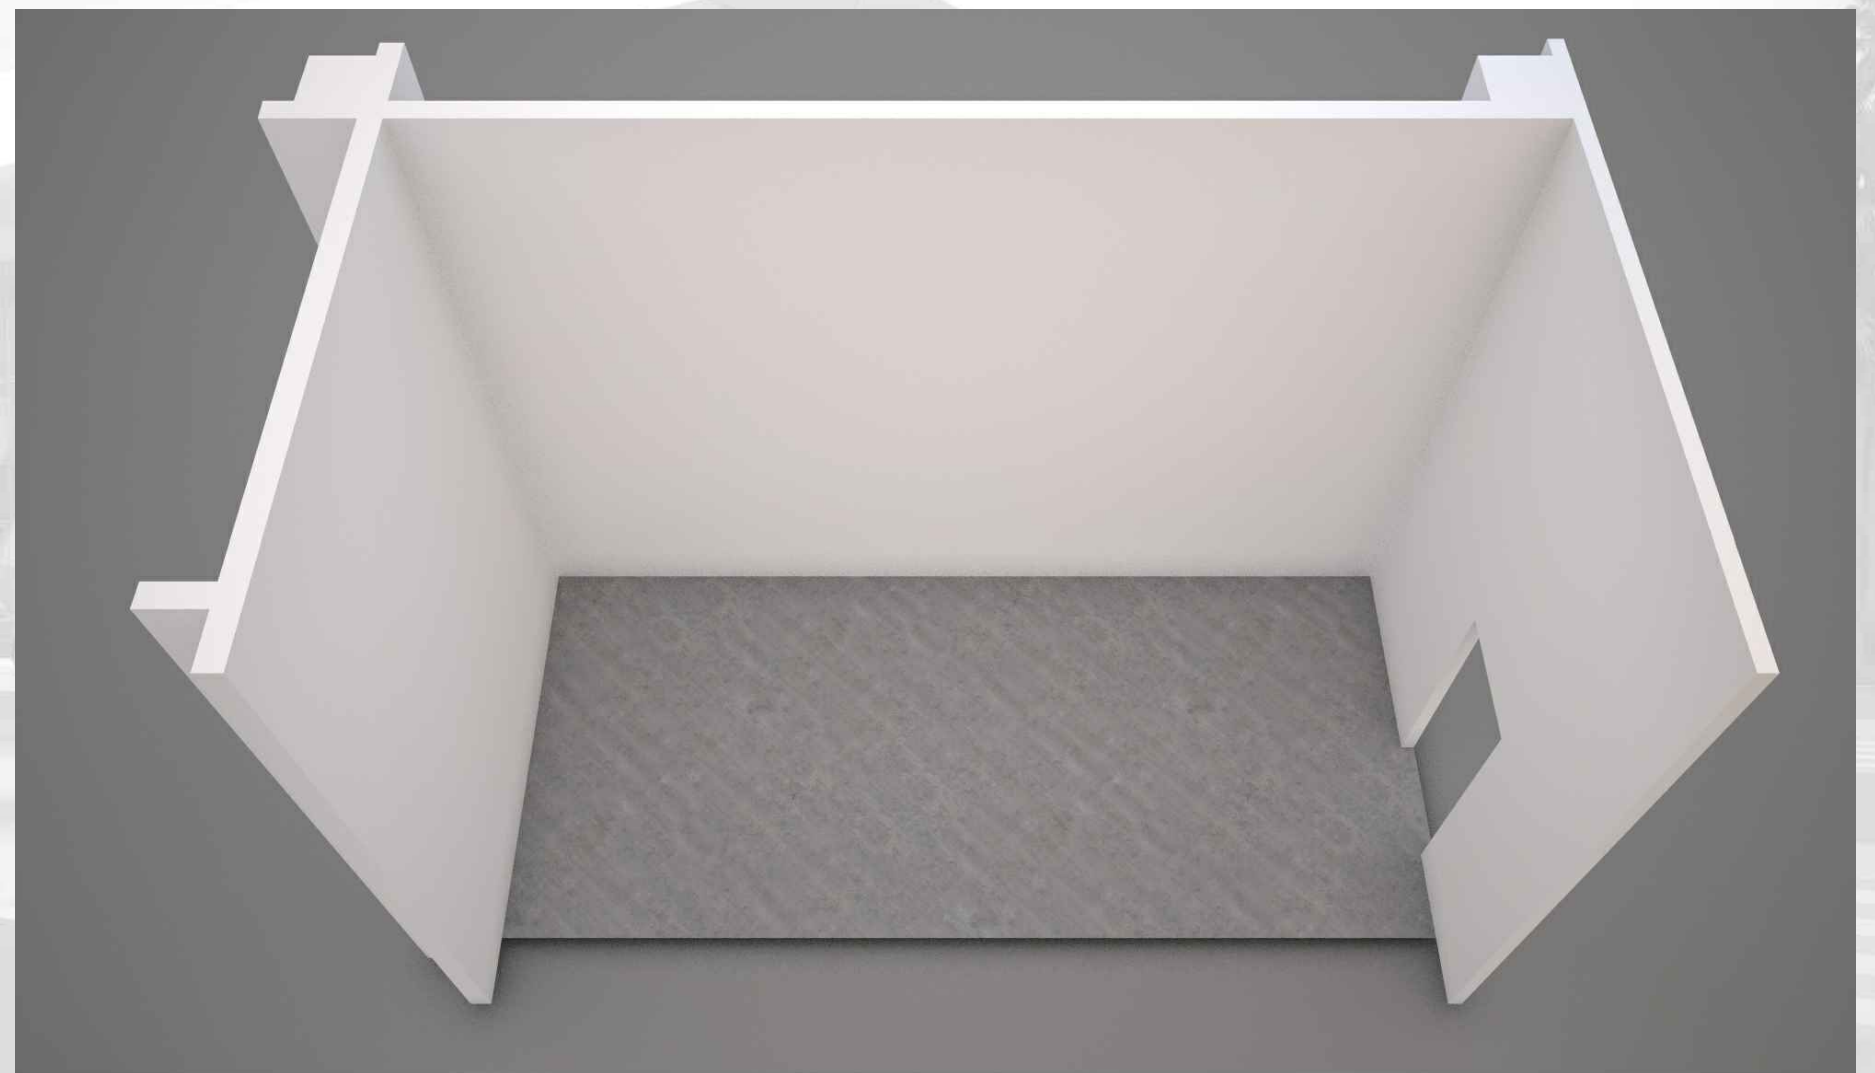

PROSTOR K-7