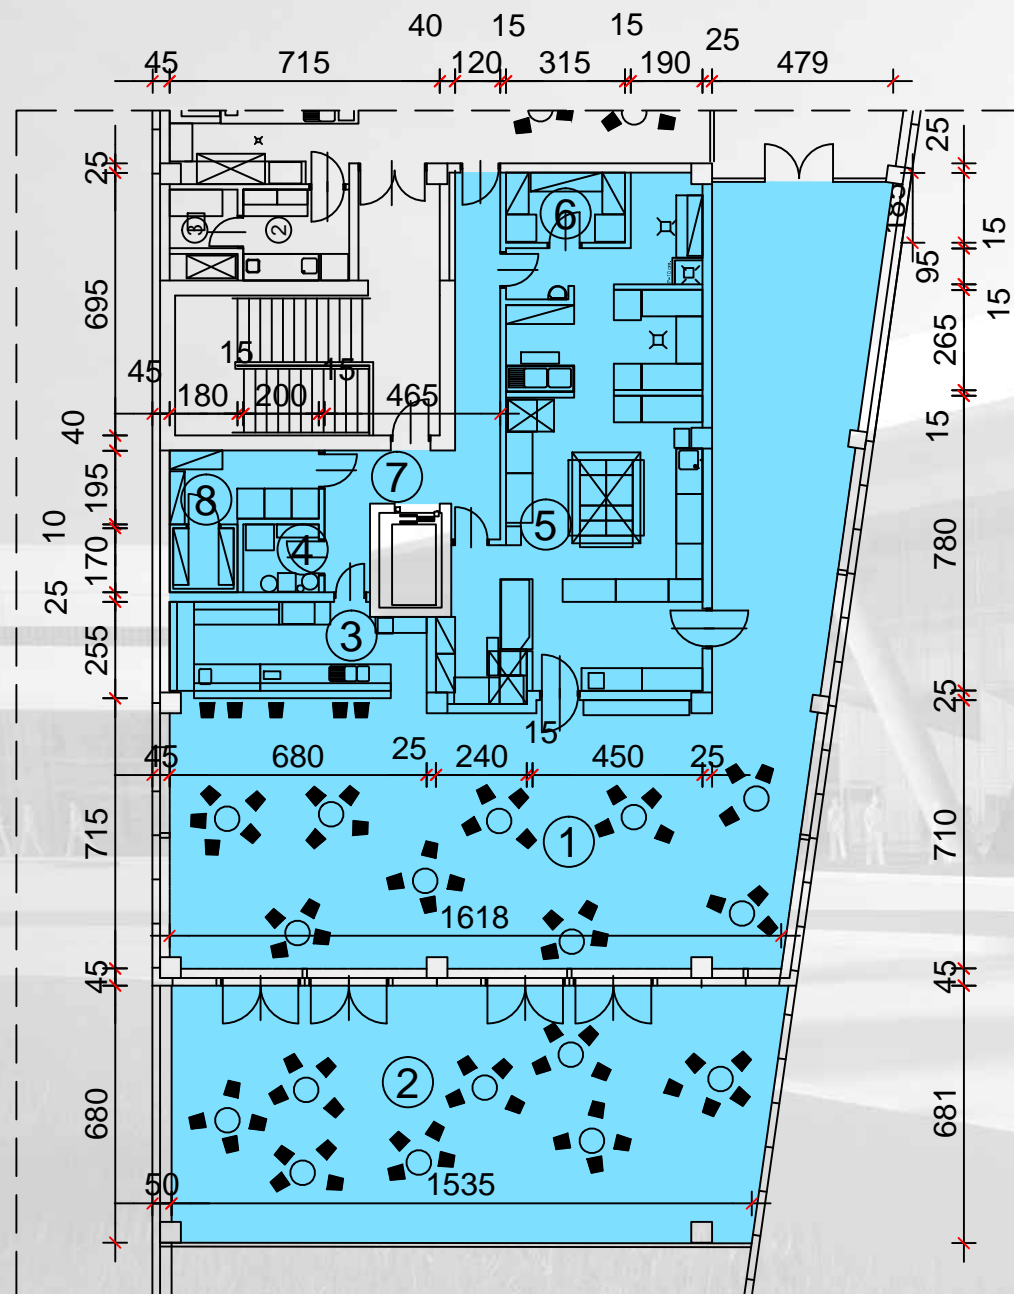

TRAJEKTNI TERMINAL ZADAR - GAŽENICA

Prostori K-15, K-16, K-17 Restoran i prateći sadržaji

- 1 - Restoran - 171,90 m²
- 2 - Terasa - 181,80 m²
- 3 - Točionik - 20,50 m²
- 4 - Priručno spremište pića - 3,90 m²
- 5 - Kuhinja - 71,10 m²
- 6 - Spremište namirnica - 6,00 m²
- 7 - Hodnik - 19,70 m²
- 8 - Spremište namirnica - 11,10 m²