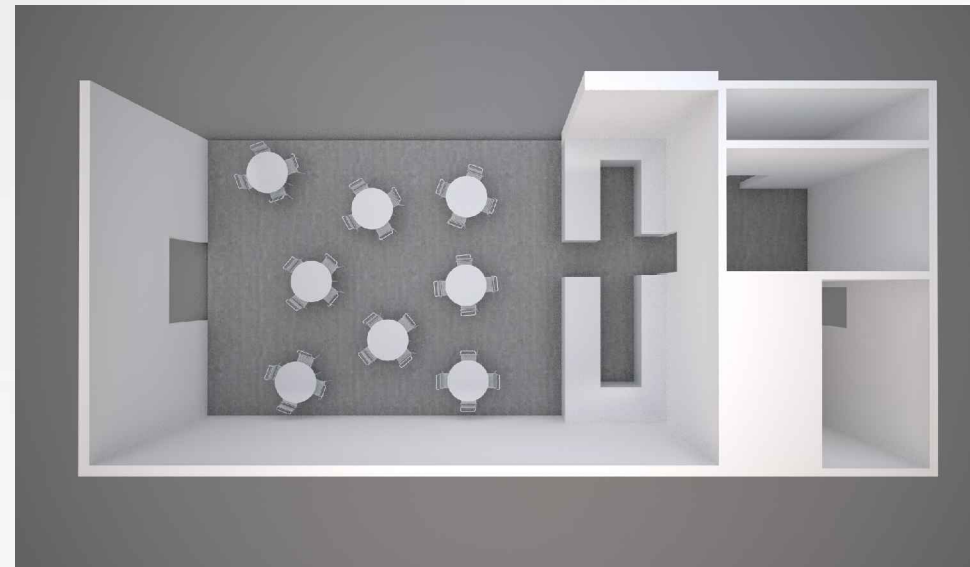

MEĐUNARODNI PROMET - KAT

TRAJEKTNI TERMINAL ZADAR - GAŽENICA

Prostori CR-9, CR-10

Namjena ugostiteljska - Caffè bar

1 - Caffè bar - 86,50 m²

2 - Spremište - 8,05 m²

3 - Sanitarije - 3,35 m²

Pozicija unutar terminala