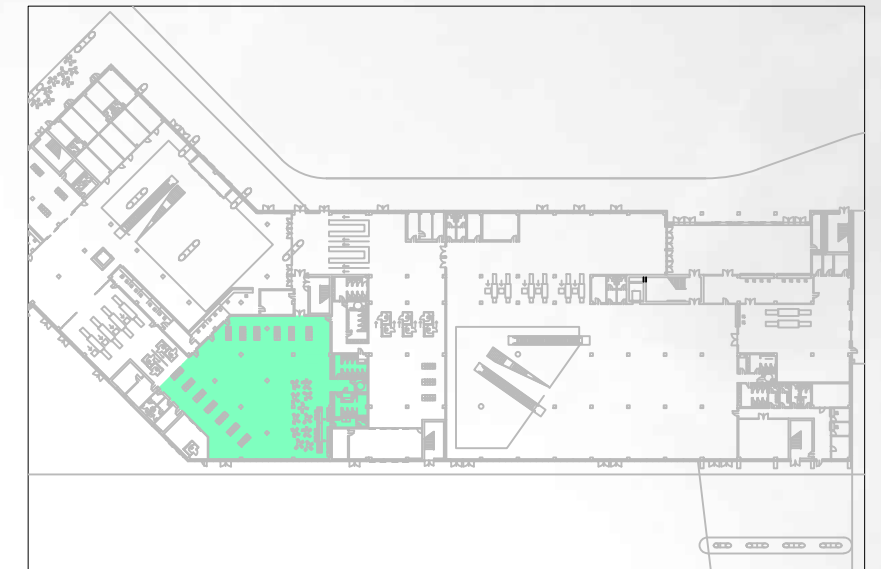

PROSTORI F-1, F-2

TRAJEKTNI TERMINAL ZADAR - GAŽENICA

Pozicija unutar terminala

Prostori F-3, F-4

Internacionalni trajektni promet - Hall

- 1 - Odlazni hall - 568,15 m²
- 2 - Caffè bar - 145,15 m²
- 3 - Caffè bar - spremište i sanitarije - 12,15 m²
- 4 - Sanitarije za putnike - hodnik - 11,50 m²
- 5 - Sanitarije za putnike - muškarci - 30,25 m²
- 6 - Sanitarije za putnike - osobe s invaliditetom - 5,50 m²
- 7 - Sanitarije za putnike - žene - 30,25 m²