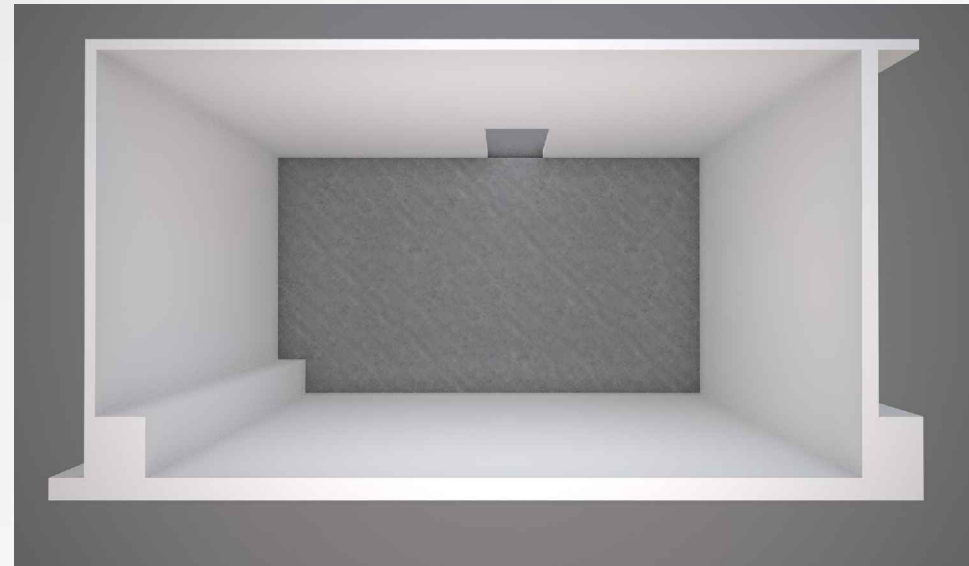

TRAJEKTNI TERMINAL ZADAR - GAŽENICA

Prostor K-24
Namjena trgovačka - Trgovina
Površina: 24,70 m²

Pozicija unutar terminala

PROSTOR K-24