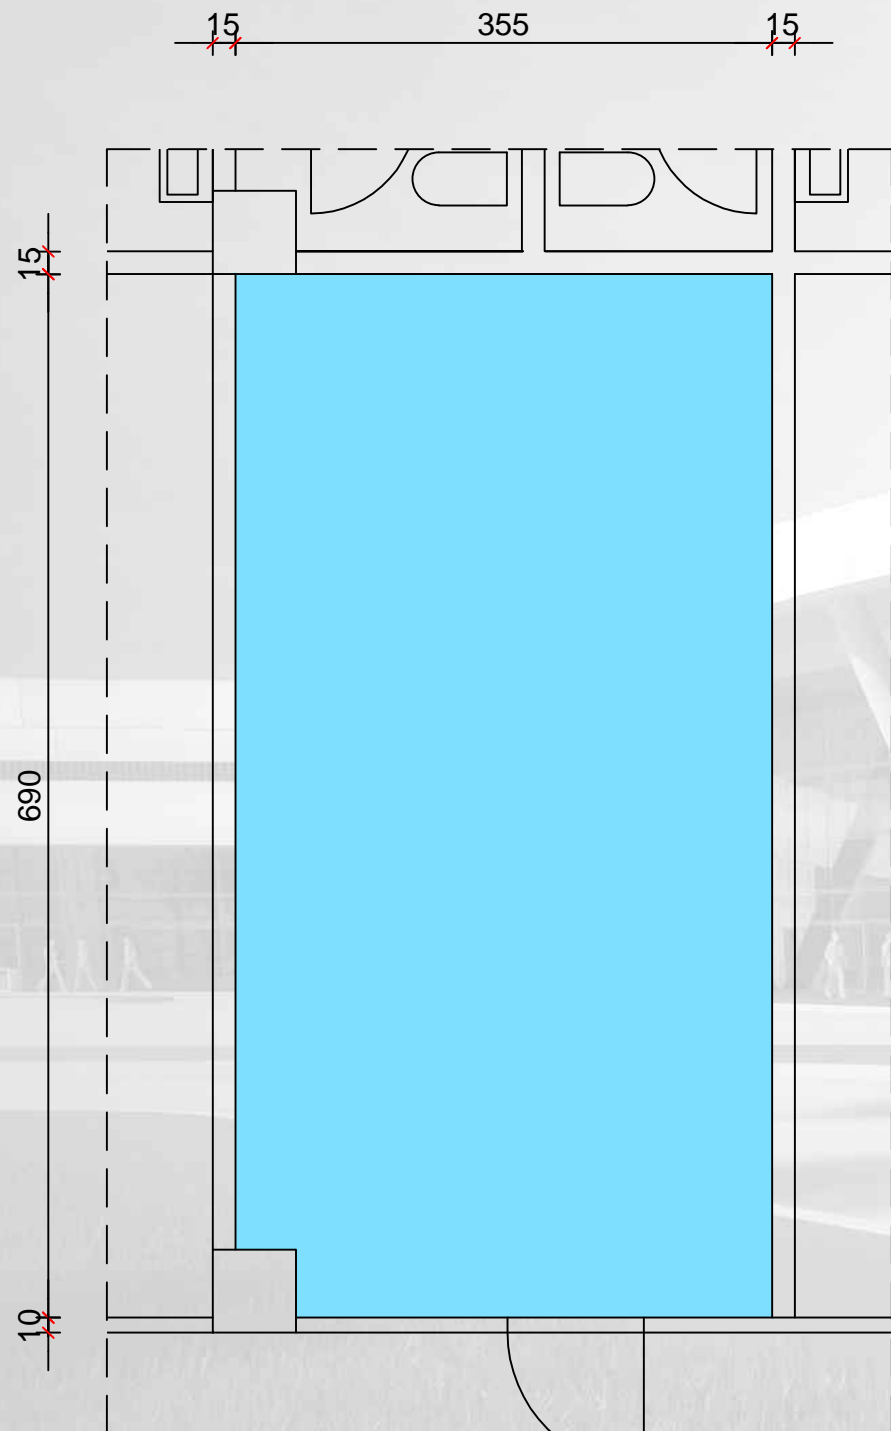

TRAJEKTNI TERMINAL ZADAR - GAŽENICA

Prostor K-6
Namjena Trgovačka - Rent-a-car
Površina: 24,3 m²