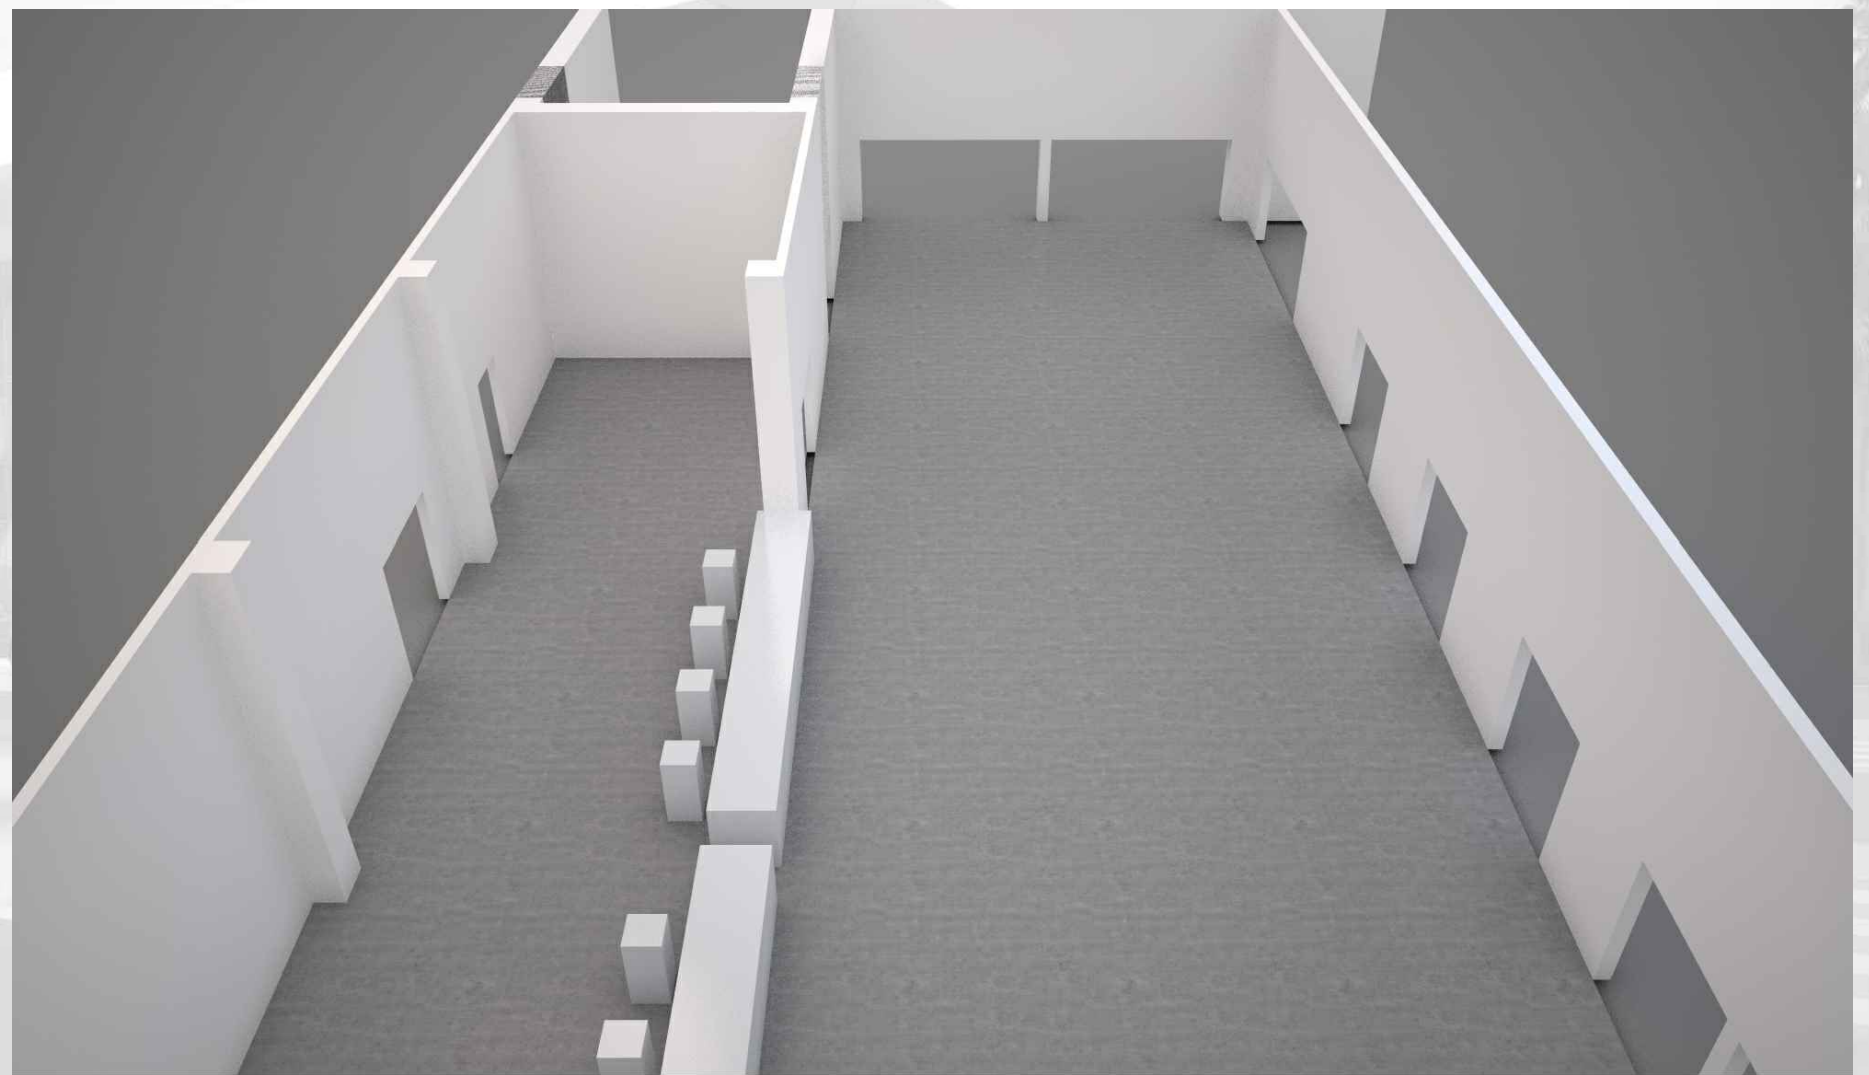

PROSTORI F-3, F-4

TRAJEKTNI TERMINAL ZADAR - GAŽENICA

Prostori CR-1, CR-5

1 - Predaja vangabaritne prtljage - 268,80 m²

2 - Šalteri za prijavu putnika - 109,35 m²

Pozicija unutar terminala

PROSTORI CR-1, CR-5