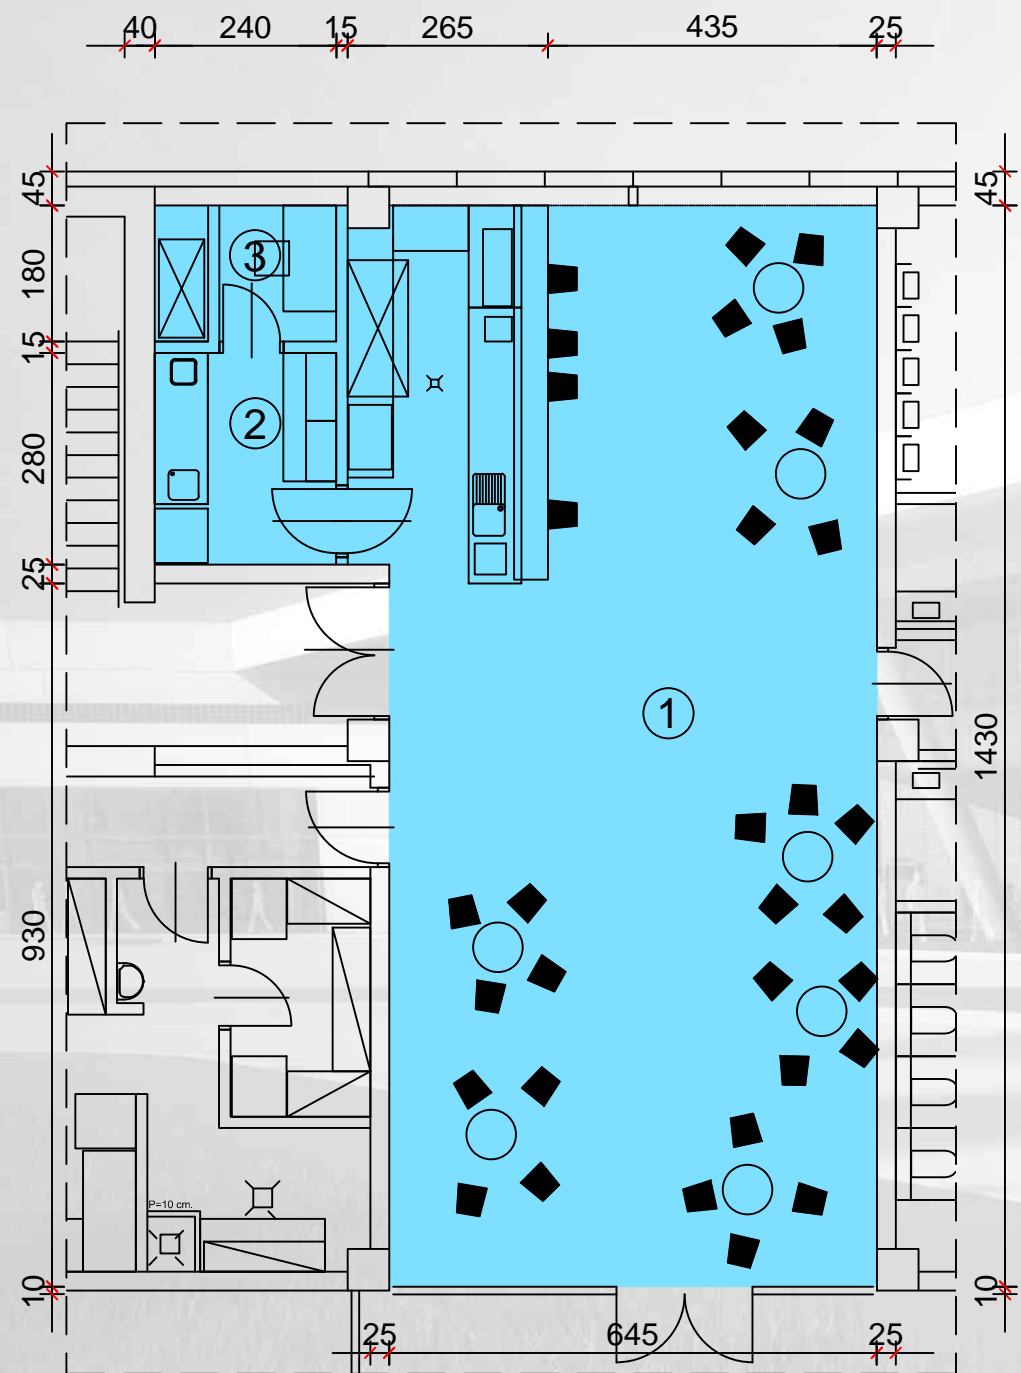

Pozicija unutar terminala

PROSTORI K-15, K-16, K-17

TRAJEKTNI TERMINAL ZADAR - GAŽENICA

Prostor K-18

Caffe bar i prateći sadržaji

- 1 - Caffe bar sa točionikom - 95,70 m²
- 2 - Caffe bar - pripremnica - 6,70 m²
- 3 - Caffe bar - ekonom - 4,90 m²

Pozicija unutar terminala

PROSTOR K-18

TRAJEKTNI TERMINAL ZADAR - GAŽENICA

Prostor K-19
Namjena trgovačka - Trgovina
Površina: 96,50 m²

Pozicija unutar terminala

PROSTOR K-19

TRAJEKTNI TERMINAL ZADAR - GAŽENICA

Prostor K-20
Namjena trgovačka - Trgovina
Površina: 129,60 m²

Pozicija unutar terminala

PROSTOR K-20

TRAJEKTNI TERMINAL ZADAR - GAŽENICA

Prostor K-21
Namjena trgovačka - Trgovina
Površina: 101,20 m²

Pozicija unutar terminala