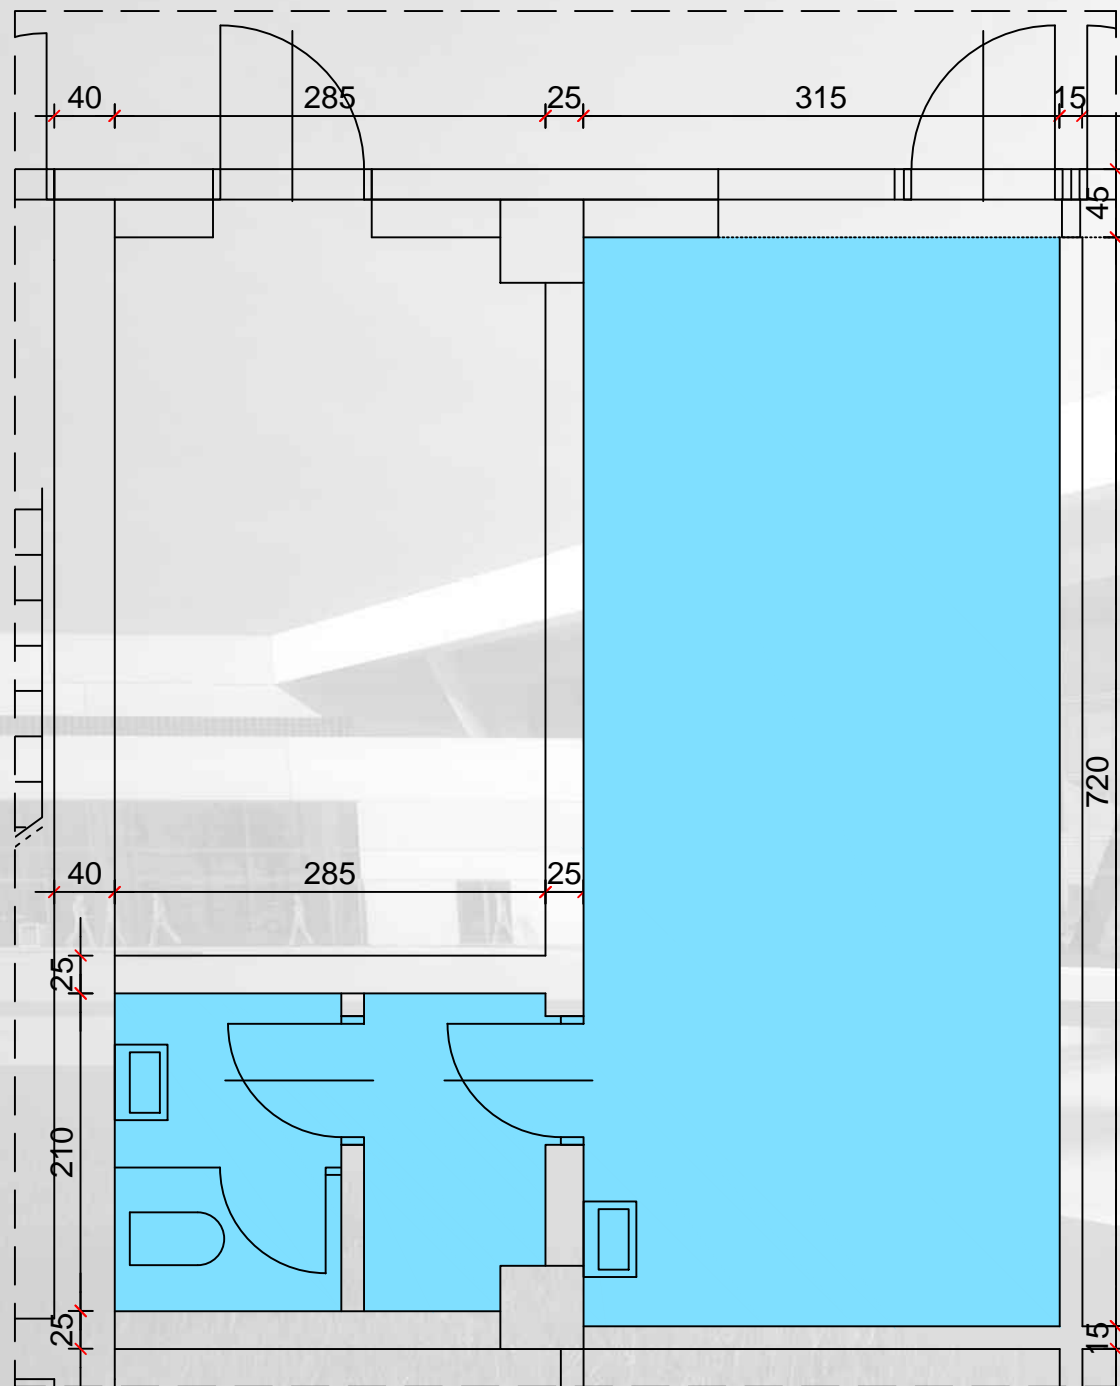

Pozicija unutar terminala

PROSTOR K-9

TRAJEKTNI TERMINAL ZADAR - GAŽENICA

Prostor K-9.1

Namjena: Trgovina / Uslužne djelatnosti

Površina: Trgovina: 22,70 m²

Sanitarije: 5,70 m²

Pozicija unutar terminala

PROSTORI K-9.1

TRAJEKTNI TERMINAL ZADAR - GAŽENICA

Prostor K-9.2

Namjena: Trgovina / Uslužne djelatnosti

Površina: Trgovina: 23,45 m²

Sanitarije: 4,00 m²

Pozicija unutar terminala

PROSTORI K-9.2