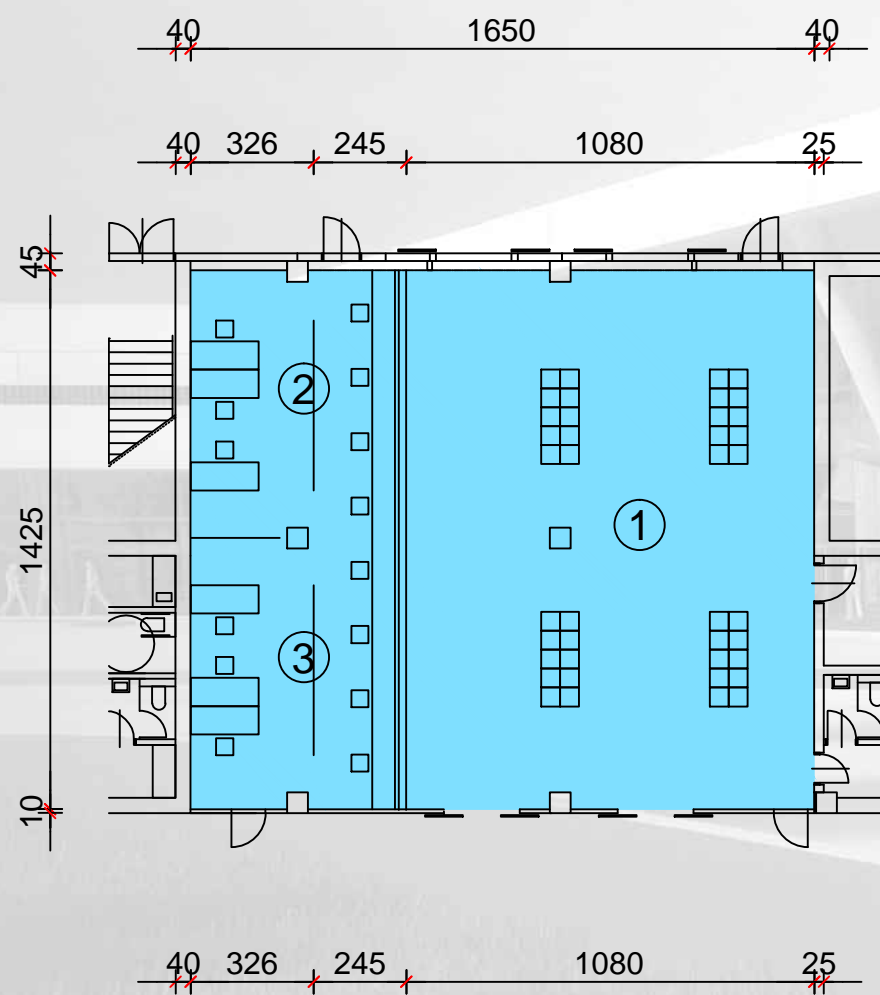

TRAJEKTNI TERMINAL ZADAR - GAŽENICA

Prostori D-1, D-2, D-3

Odlazni hall i prodaja karata

1 - Odlazni hall - 155,85 m²

2 - Domaći promet - prodaja karata - 41,10 m²

3 - Domaći promet - prodaja karata - 40,70 m²

Pozicija unutar terminala

PROSTORI D-1, D-2, D-3

TRAJEKTNI TERMINAL ZADAR - GAŽENICA

Pozicija unutar terminala

Prostori K-1(1-2), K-(2-4) Ulazni hall

- 1 - Ulazni hall - 487,1 m²
- 2 - Vjetrobran - 13,5 m²
- 3 - Komunikacije - 551,9 m²
- 4 - Prodaja karata - 42,9 m²
- 5 - Prodaja karata - 23,7 m²
- 6 - Prodaja karata (ured) - 18,4 m²