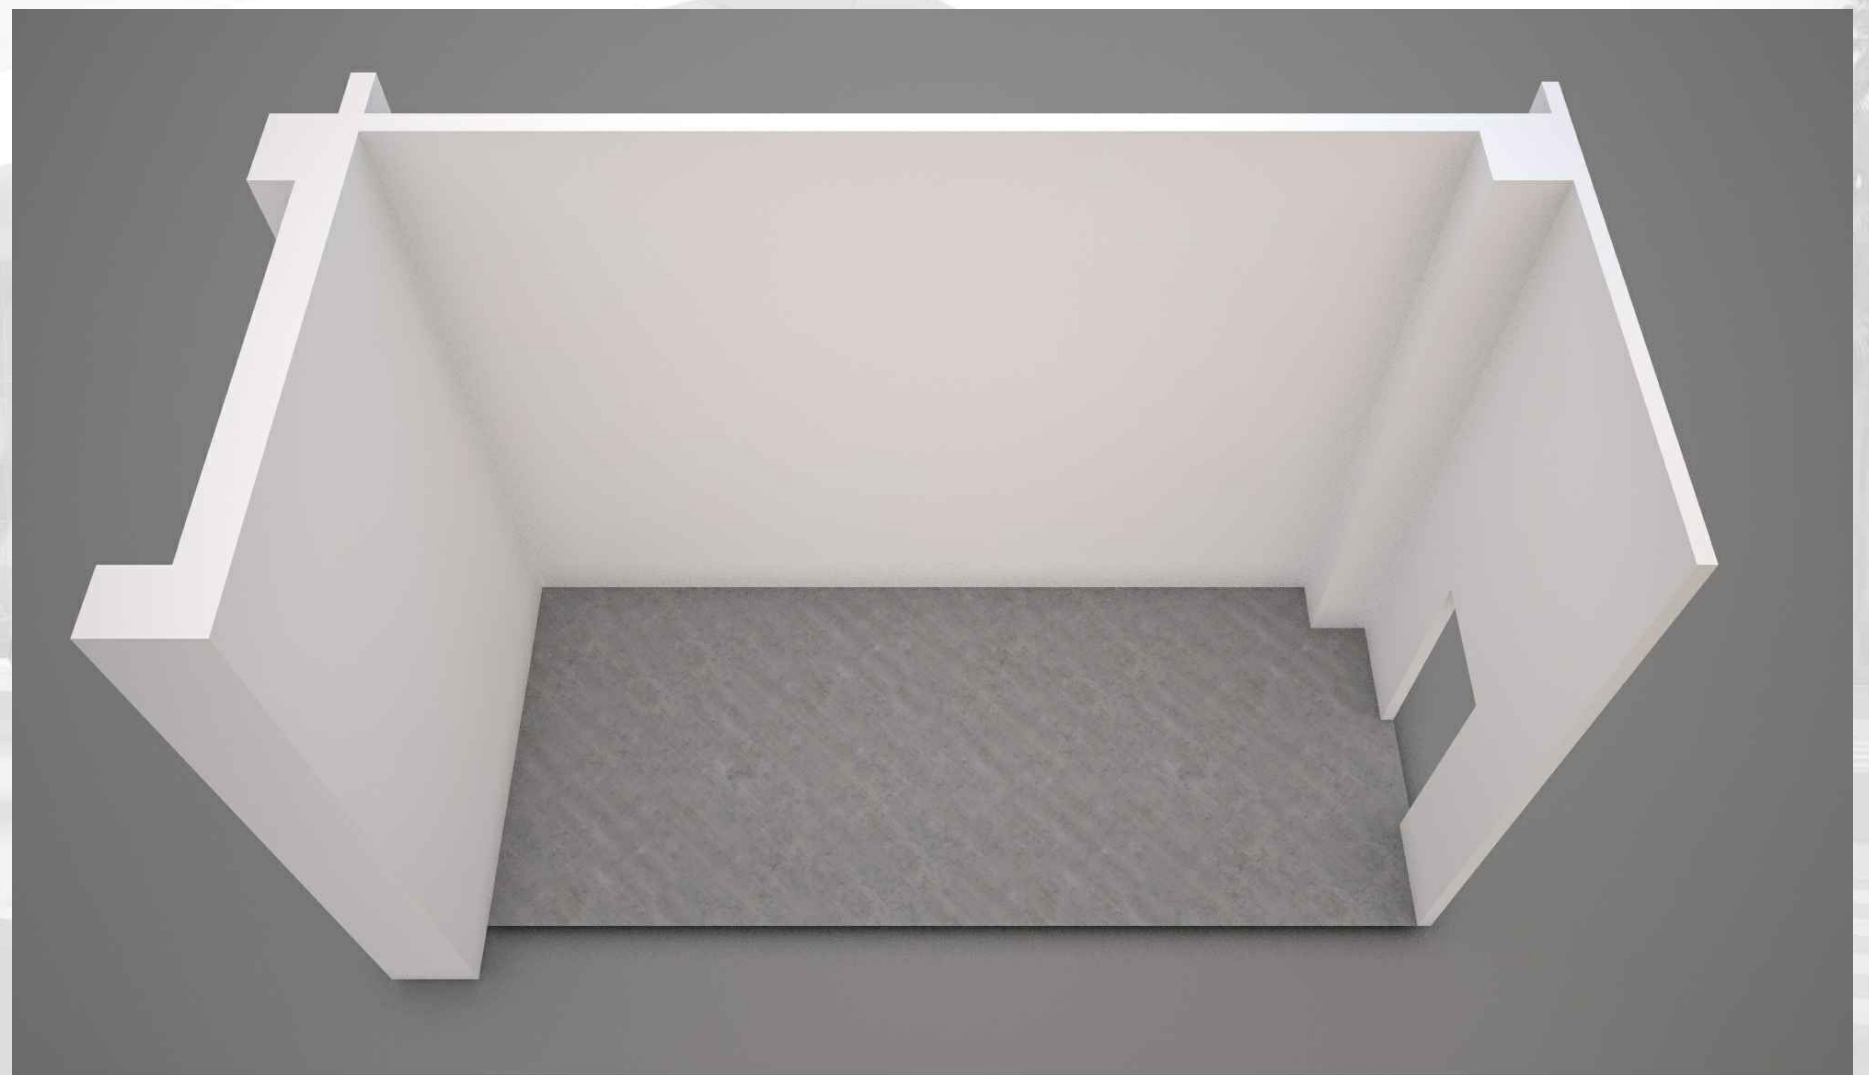

Pozicija unutar terminala

PROSTOR K-9

TRAJEKTNI TERMINAL ZADAR - GAŽENICA

Prostor K-9.1

Namjena: Trgovina / Uslužne djelatnosti

Površina: Trgovina: 22,70 m²

Sanitarije: 5,70 m²

Pozicija unutar terminala