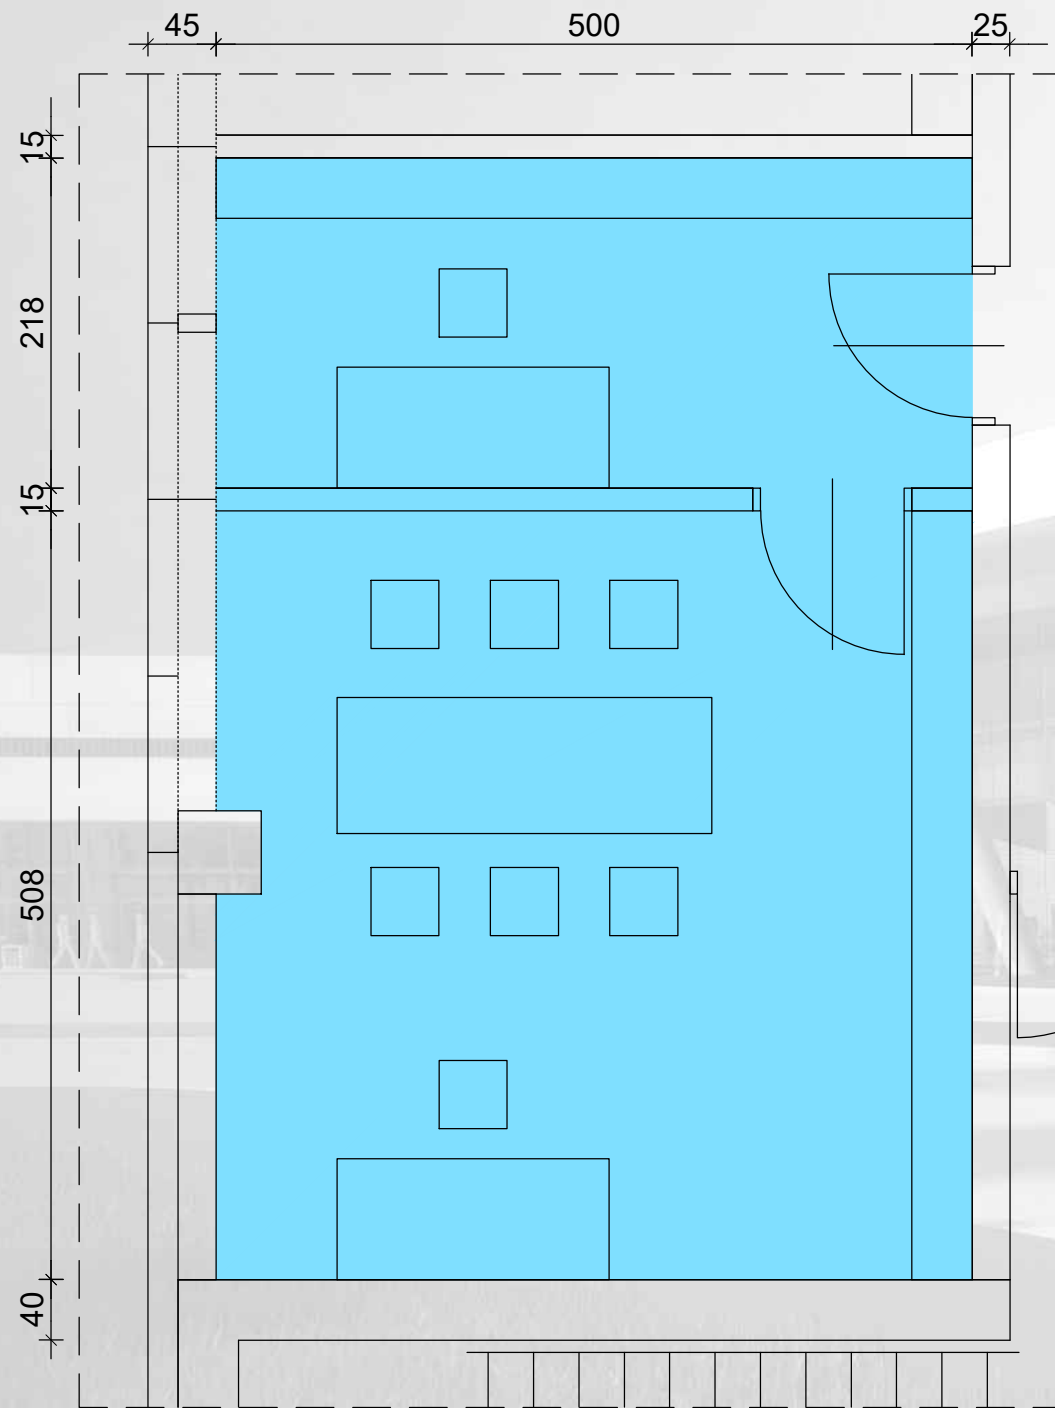

TRAJEKTNI TERMINAL ZADAR - GAŽENICA

Prostori PR-30, PR-31

Površina: ured - 24,25 m²

ured - 10,75 m²