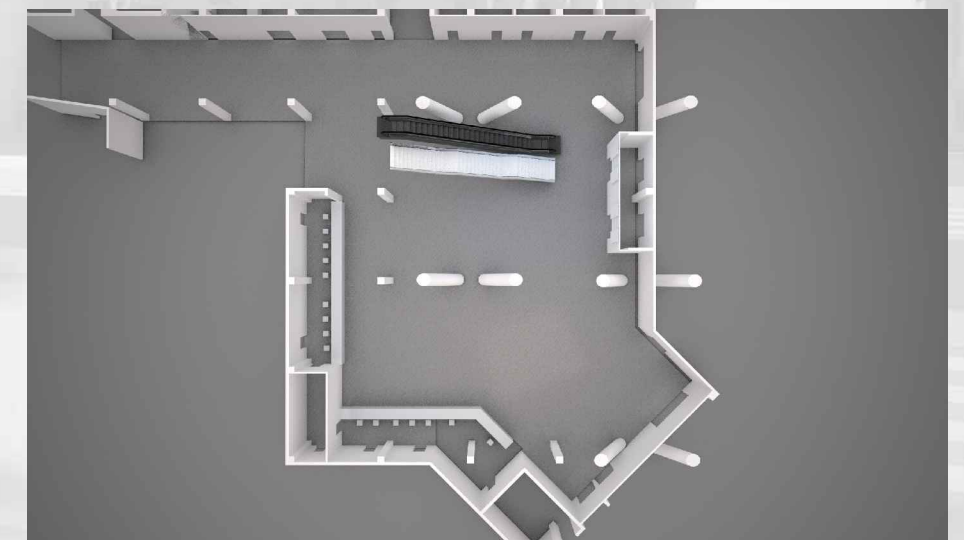

PROSTORI K-1(1-2), K-(2-4)

TRAJEKTNI TERMINAL ZADAR - GAŽENICA

Pozicija unutar terminala

Prostori K-1(1-2), K-(2-4)
Ulazni hall

- 1 - Ulazni hall - 487,10 m²
- 2 - Vjetrobran - 13,50 m²
- 3 - Komunikacije - 551,90 m²
- 4 - Prodaja karata - 42,90 m²
- 5 - Prodaja karata - 23,70 m²
- 6 - Prodaja karata (ured) - 18,40 m²