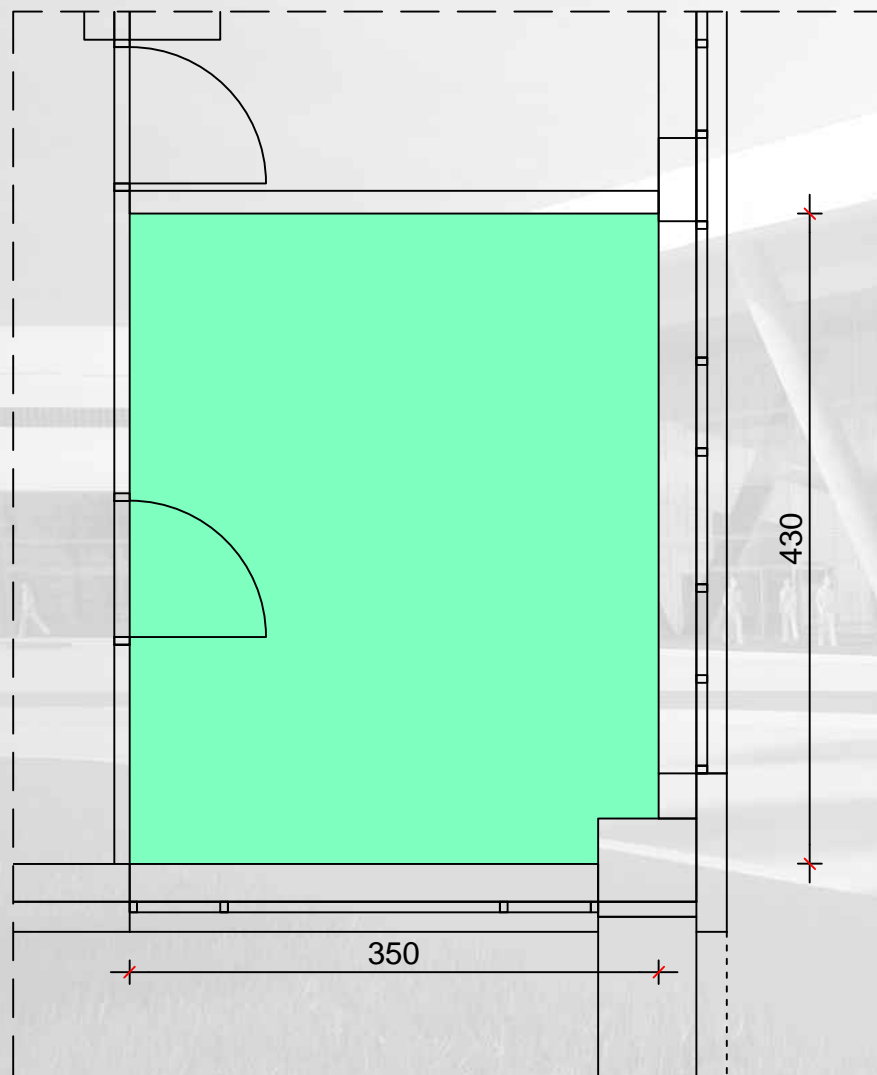

TRAJEKTNI TERMINAL ZADAR - GAŽENICA

Prostor TR-10
Namjena trgovačka - Western Union
Površina: 14,95 m²

Pozicija unutar terminala

PROSTOR TR-10