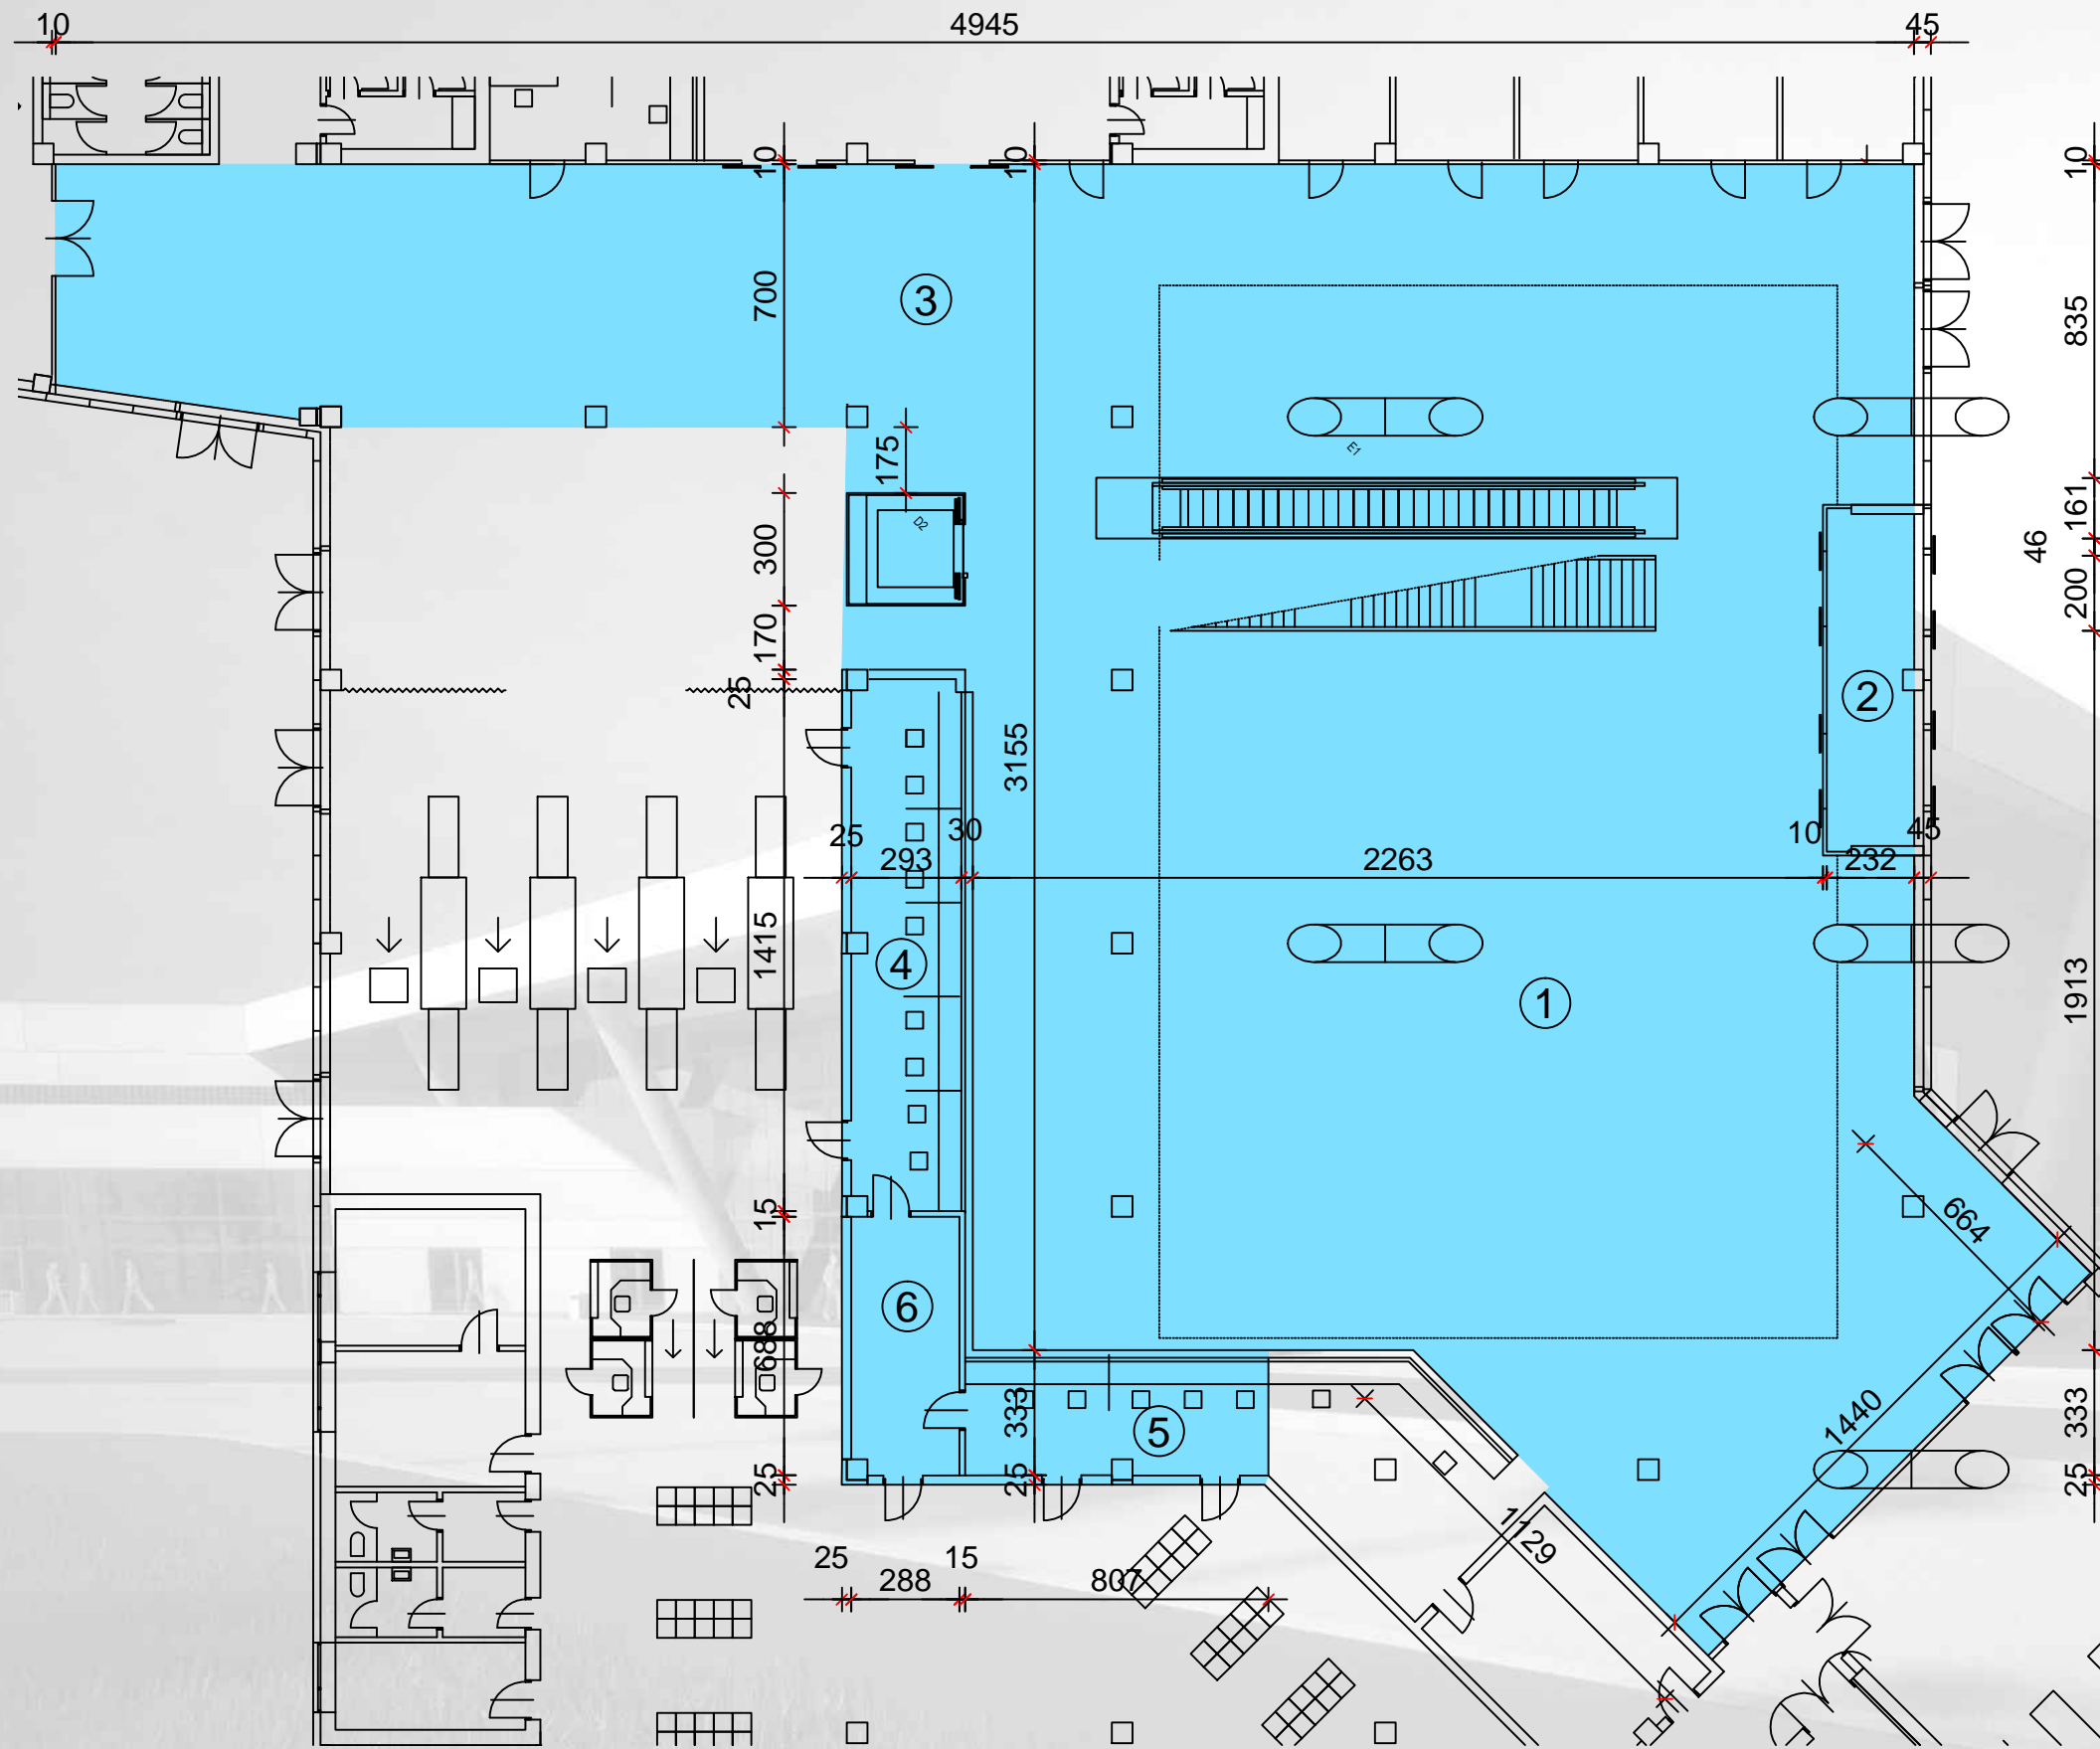

TRAJEKTNI TERMINAL ZADAR - GAŽENICA