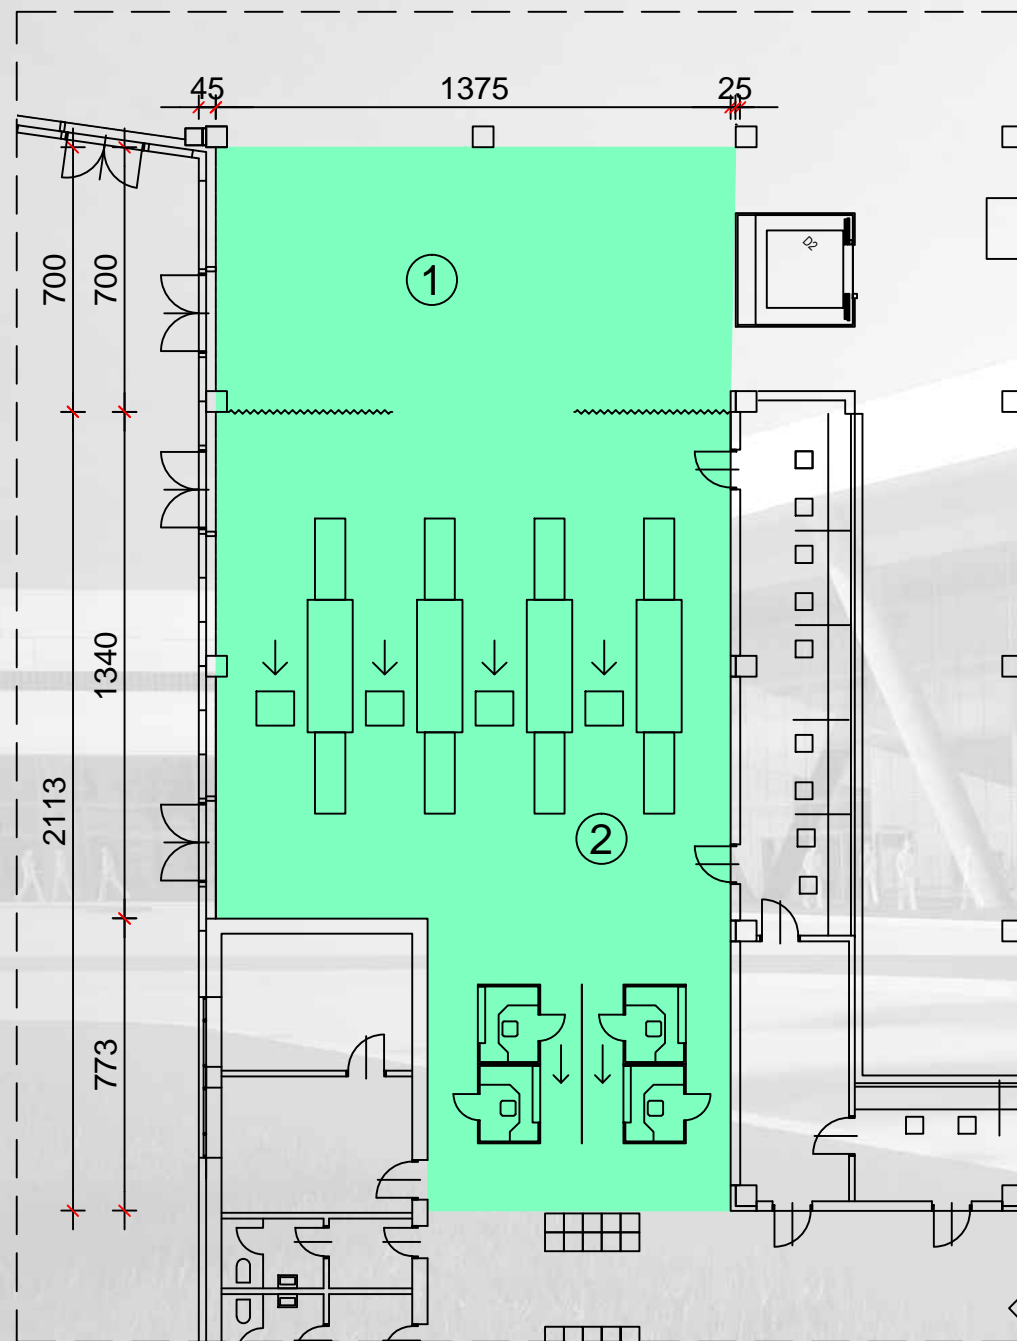

DOMAĆI PROMET - PRIZEMLJE

TRAJEKTNI TERMINAL ZADAR - GAŽENICA

Prostori F-1, F-2

Internacionalni trajektni promet - Hall

1 - Kontrola karata - 95,34 m²

2 - Sigurnosna kontrola - 244,30 m²

Pozicija unutar terminala