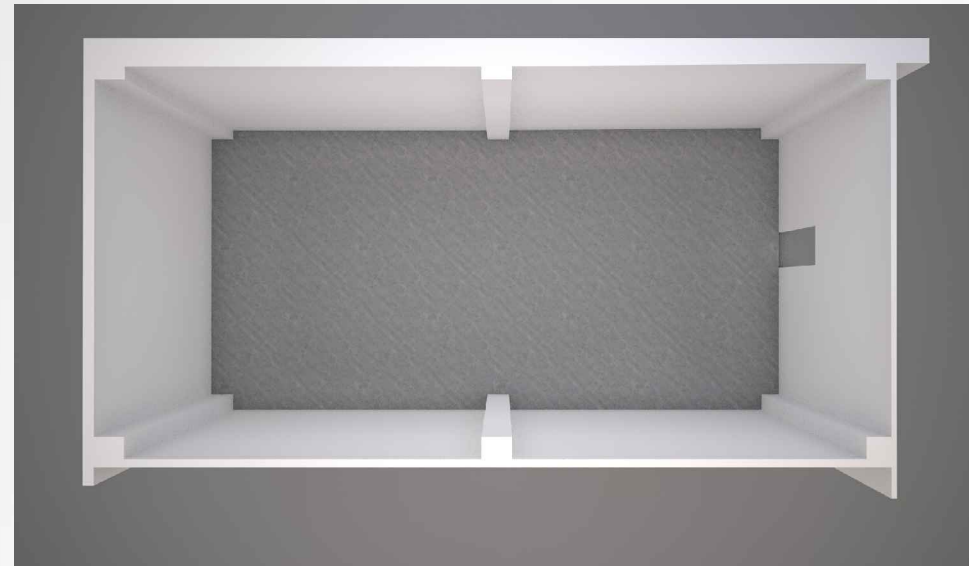

Prostor K-20
Namjena trgovačka - Trgovina
Površina: 129,60 m²

Pozicija unutar terminala

PROSTOR K-20

TRAJEKTNI TERMINAL ZADAR - GAŽENICA

Prostor K-21
Namjena trgovačka - Trgovina
Površina: 101,20 m²

Pozicija unutar terminala