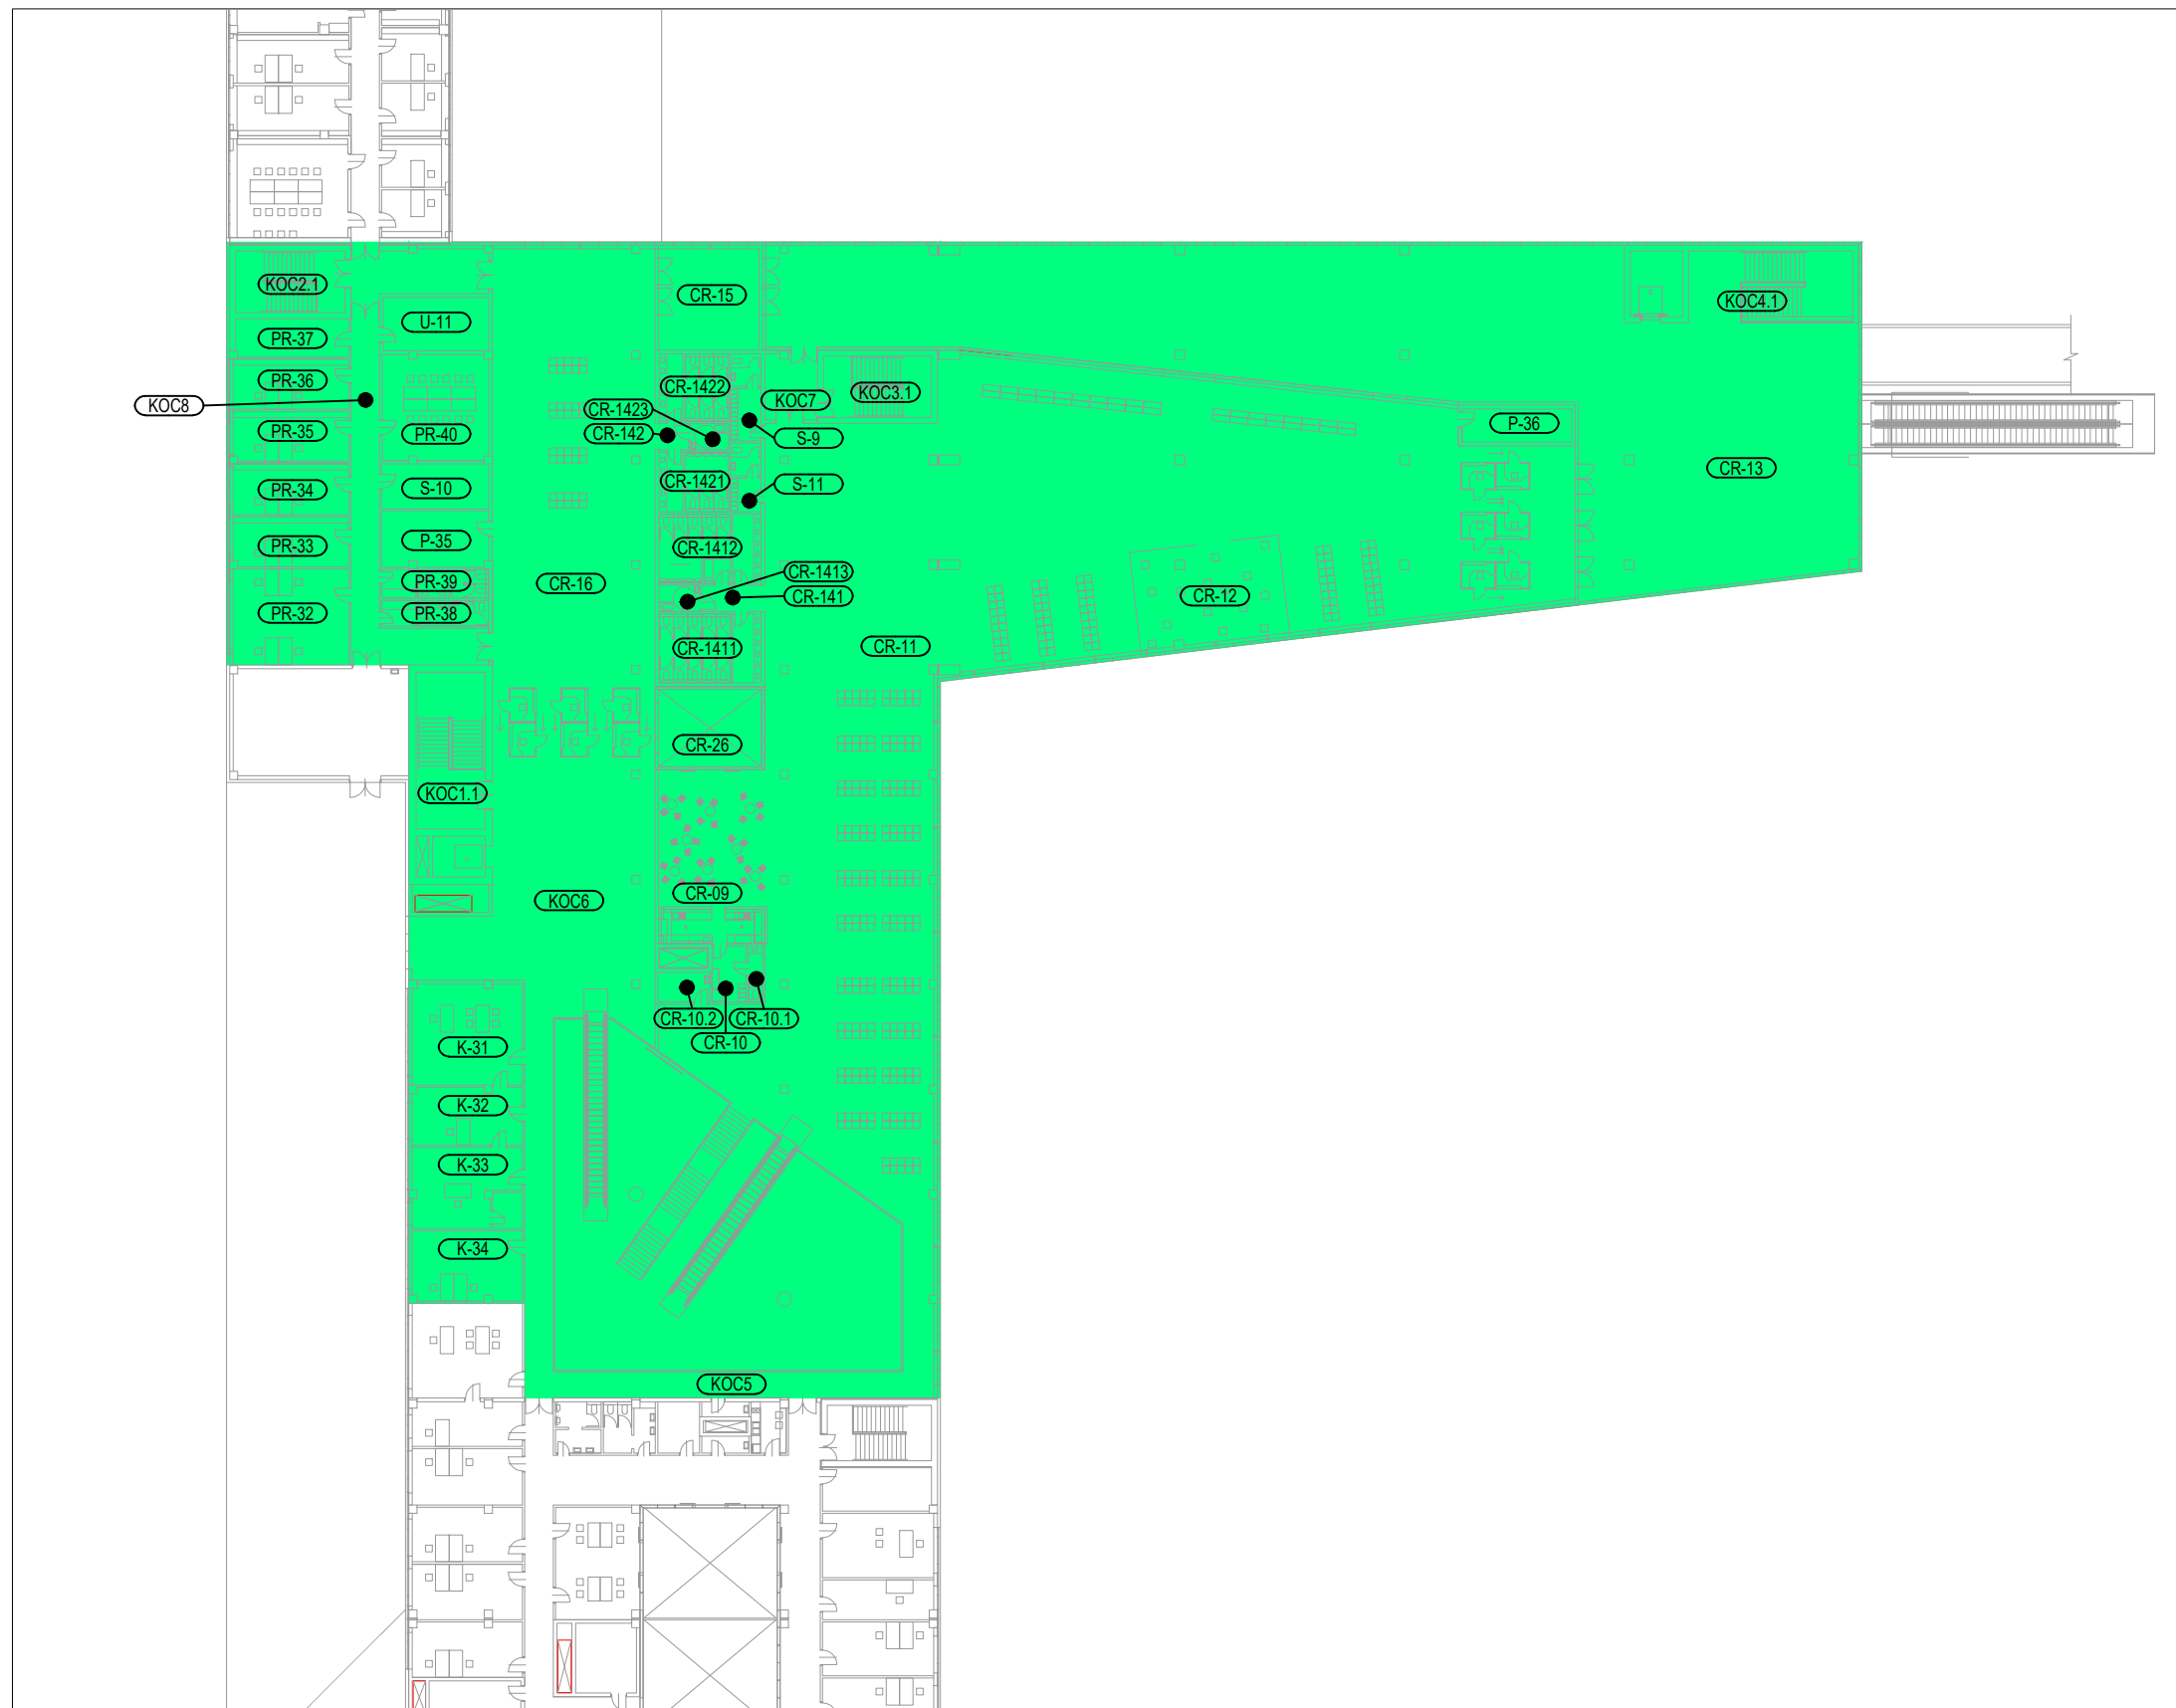

Prostor TR-12
Namjena trgovačka - Frizerski salon
Površina: 9,00 m²

Pozicija unutar terminala

PROSTOR TR-12

TRAJEKTNI TERMINAL ZADAR - GAŽENICA

Prostor TR-13
Namjena trgovačka - Frizerski salon
Površina: 31,85 m²

Pozicija unutar terminala

PROSTOR TR-13

TRAJEKTNI TERMINAL ZADAR - GAŽENICA

Prostor TR-14
Namjena trgovačka - Trgovina
Površina: 71,50 m²

Pozicija unutar terminala

PROSTOR TR-14

TRAJEKTNI TERMINAL ZADAR - GAŽENICA