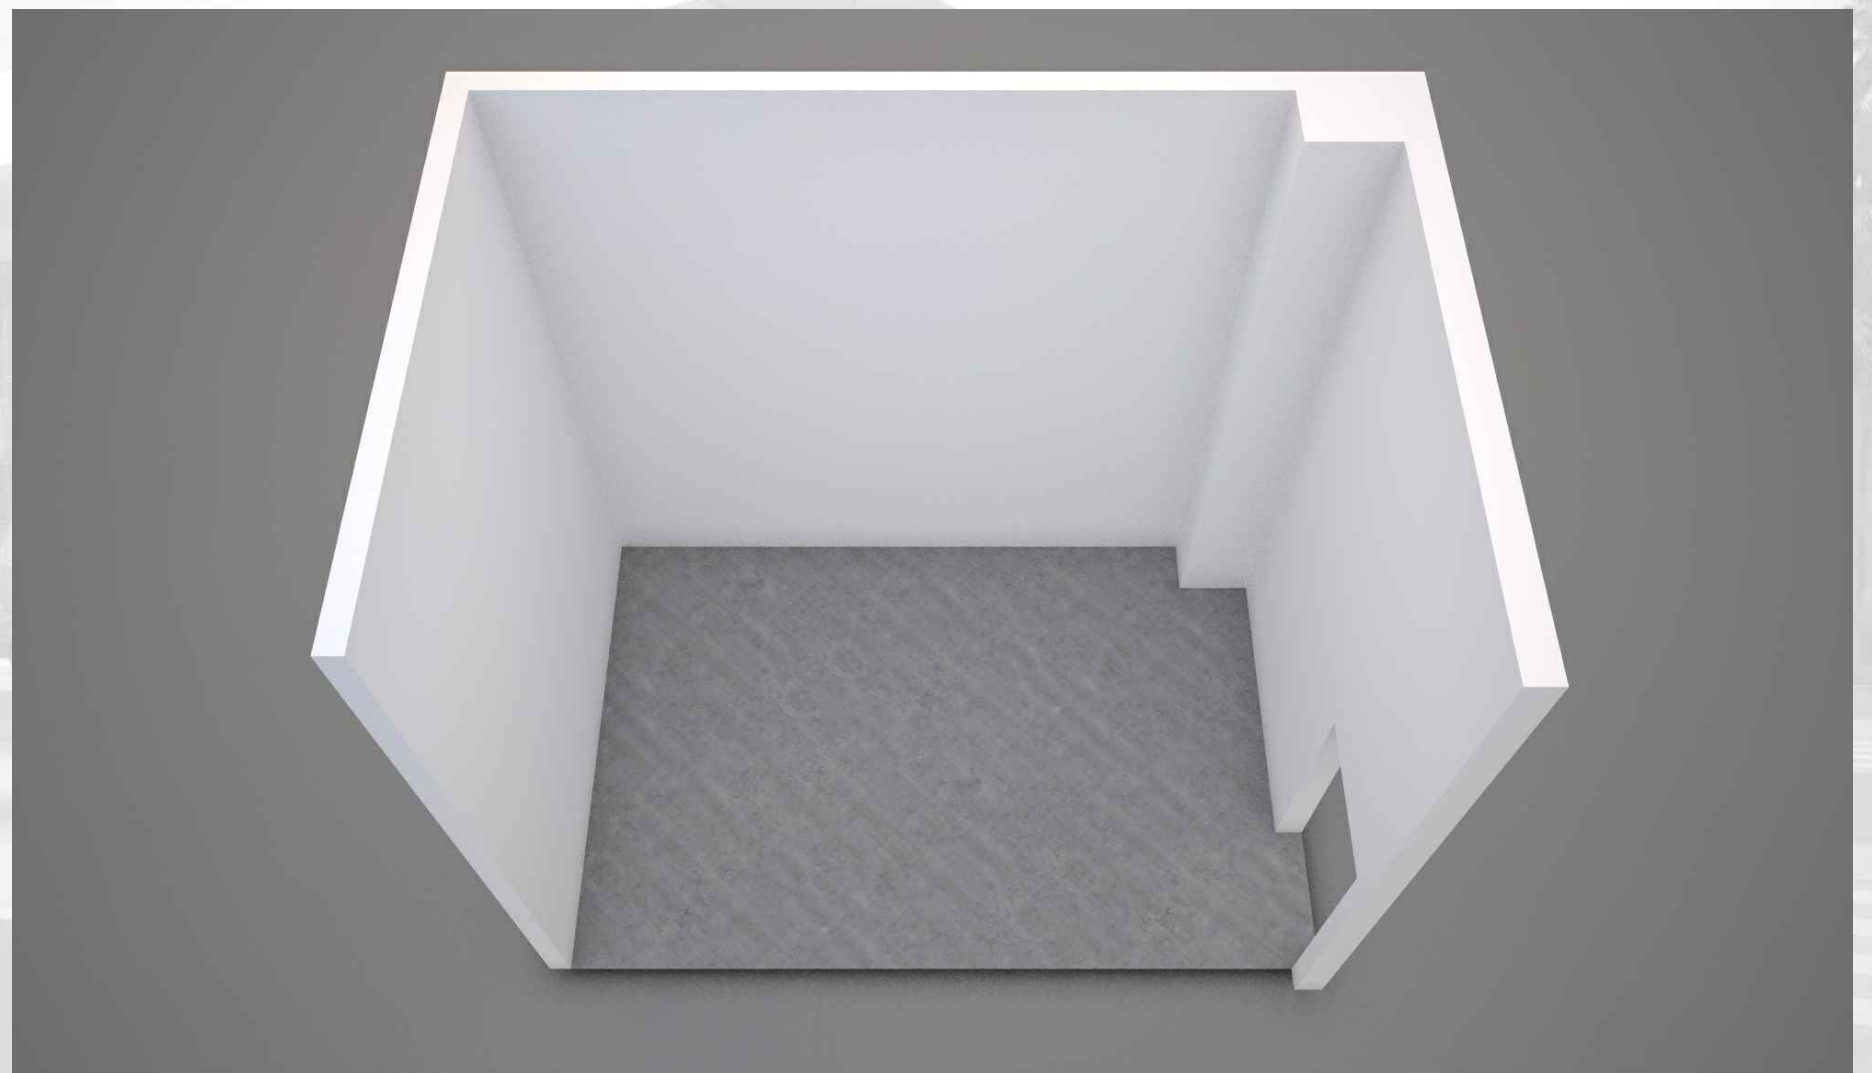

TRAJEKTNI TERMINAL ZADAR - GAŽENICA

Prostor K-9.3

Namjena: Trgovina / Uslužne djelatnosti

Površina: 17,50 m²

Pozicija unutar terminala

PROSTORI K-9.3

TRAJEKTNI TERMINAL ZADAR - GAŽENICA

Prostor K-9.4