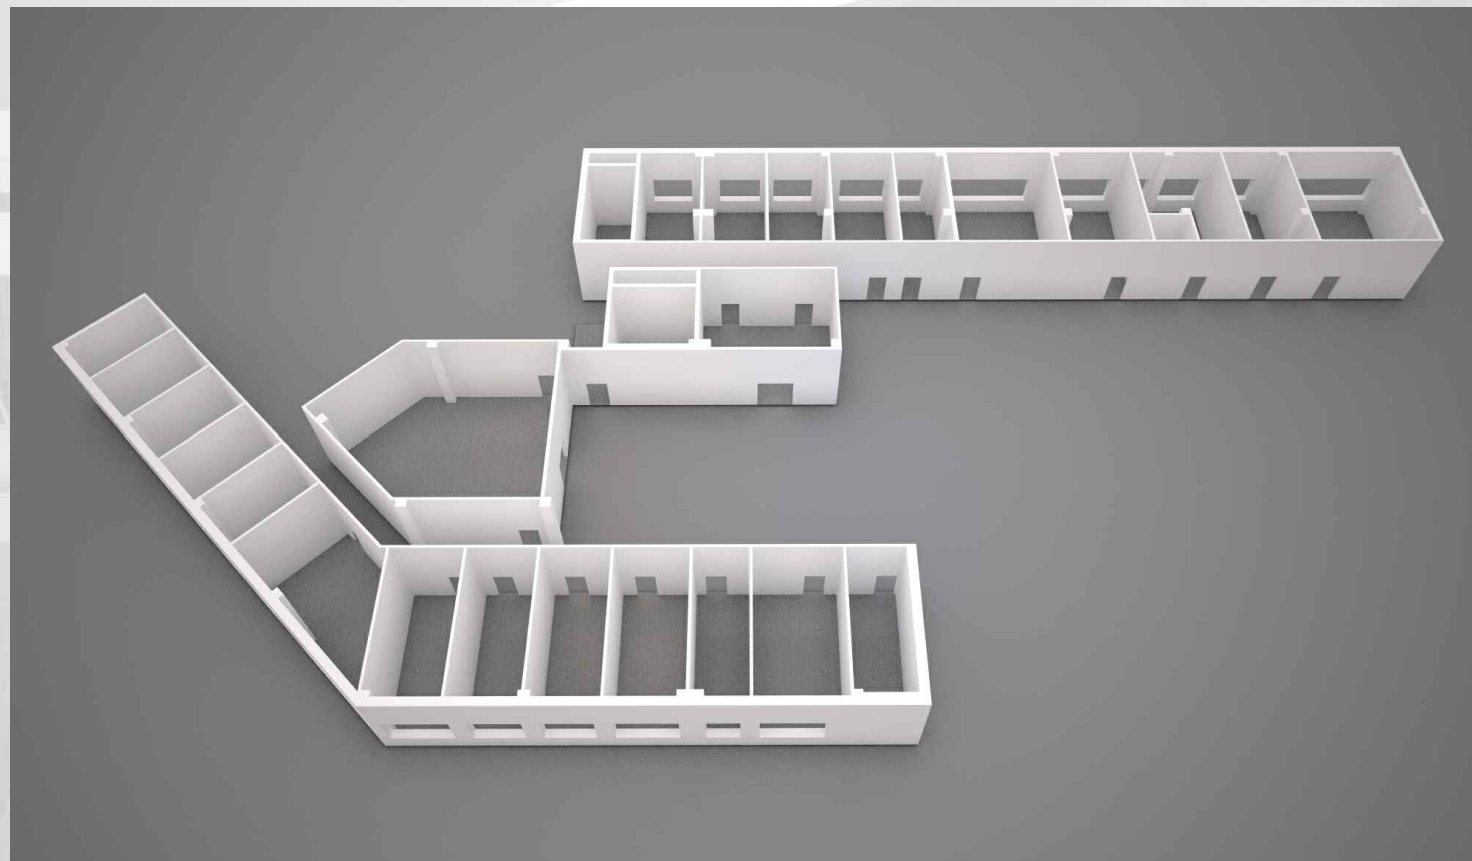

Pozicija unutar terminala