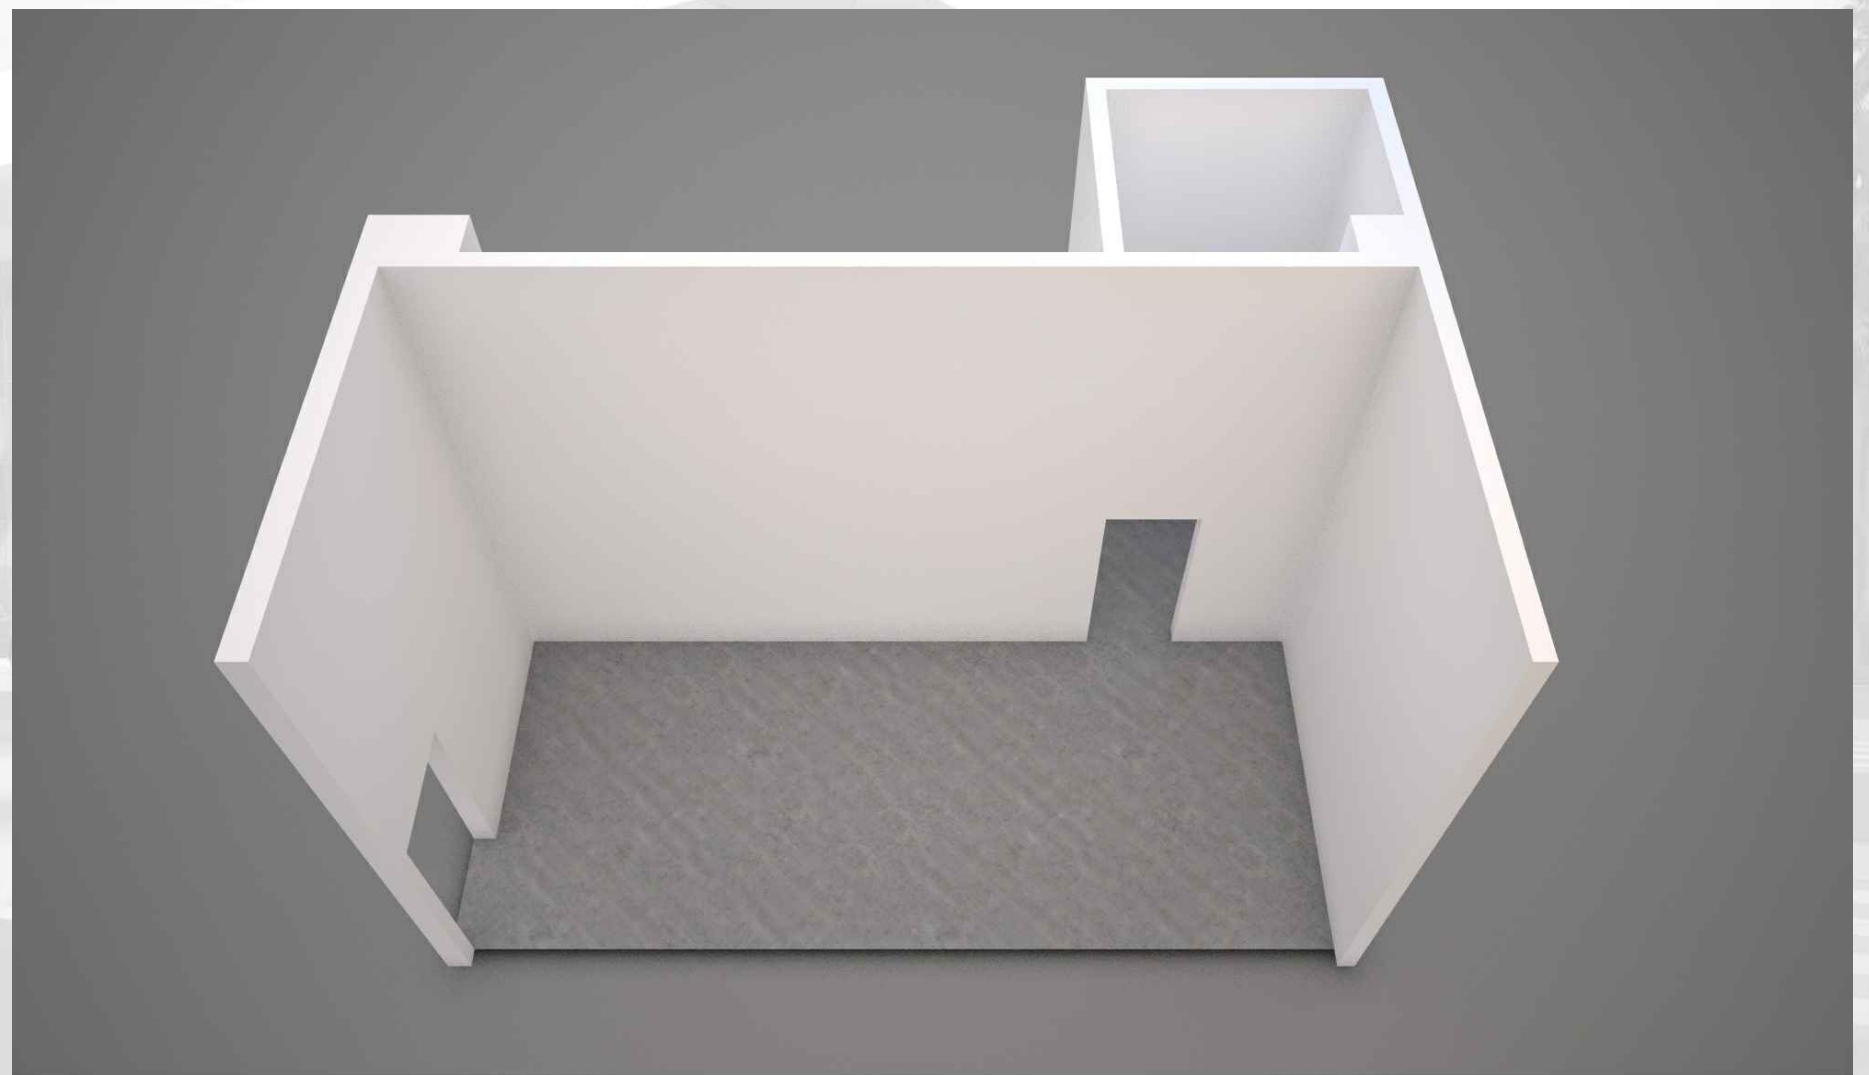

PROSTORI K-9.1

TRAJEKTNI TERMINAL ZADAR - GAŽENICA

Prostor K-9.2

Namjena: Trgovina / Uslužne djelatnosti

Površina: Trgovina: 23,45 m²

Sanitarije: 4,00 m²

Pozicija unutar terminala

PROSTORI K-9.2