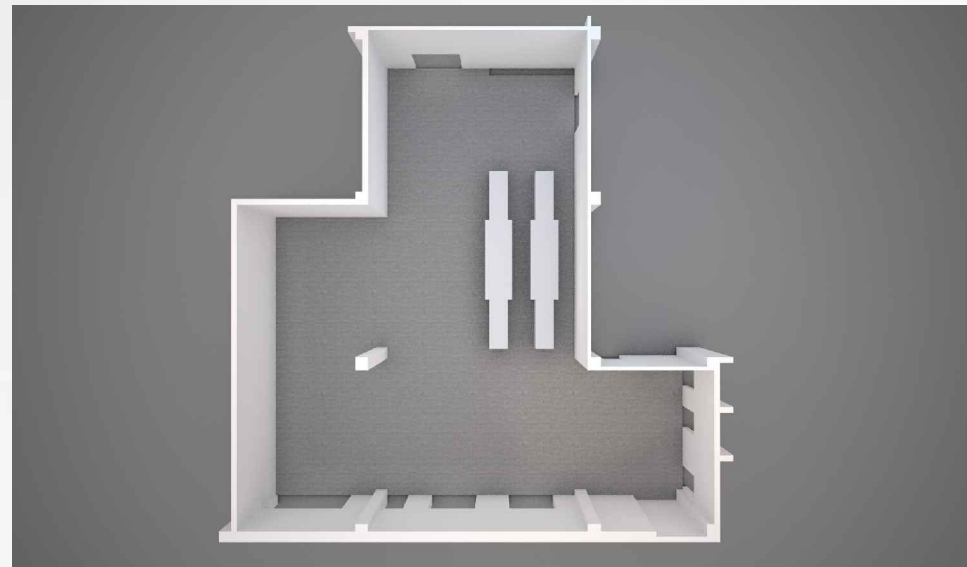

TRAJEKTNI TERMINAL ZADAR - GAŽENICA

Prostori CR-4, CR-8

- 1 - Otprema prtljage - 234,55 m²
- 2 - Aerodromski promet - 85,10 m²

Pozicija unutar terminala

PROSTORI CR-4, CR-8