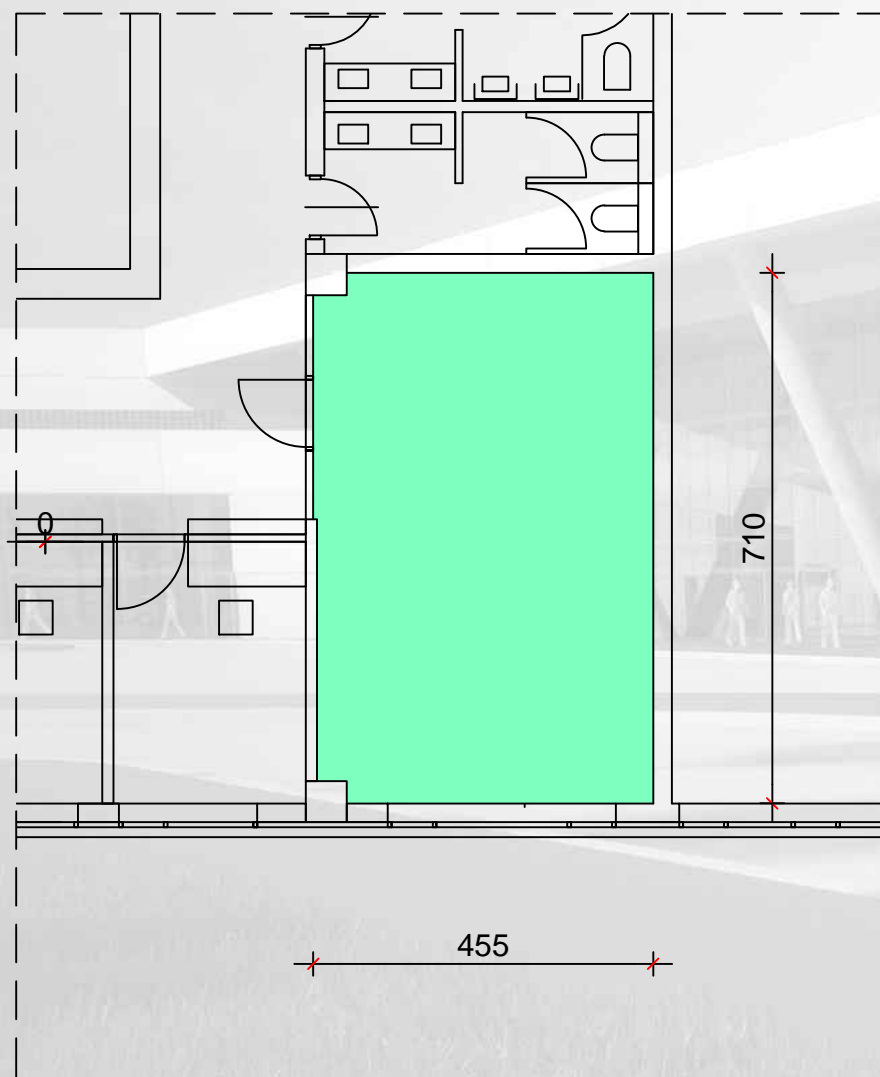

TRAJEKTNI TERMINAL ZADAR - GAŽENICA

Prostor TR-13
Namjena trgovačka - Frizerski salon
Površina: 31,85 m²

Pozicija unutar terminala

PROSTOR TR-13