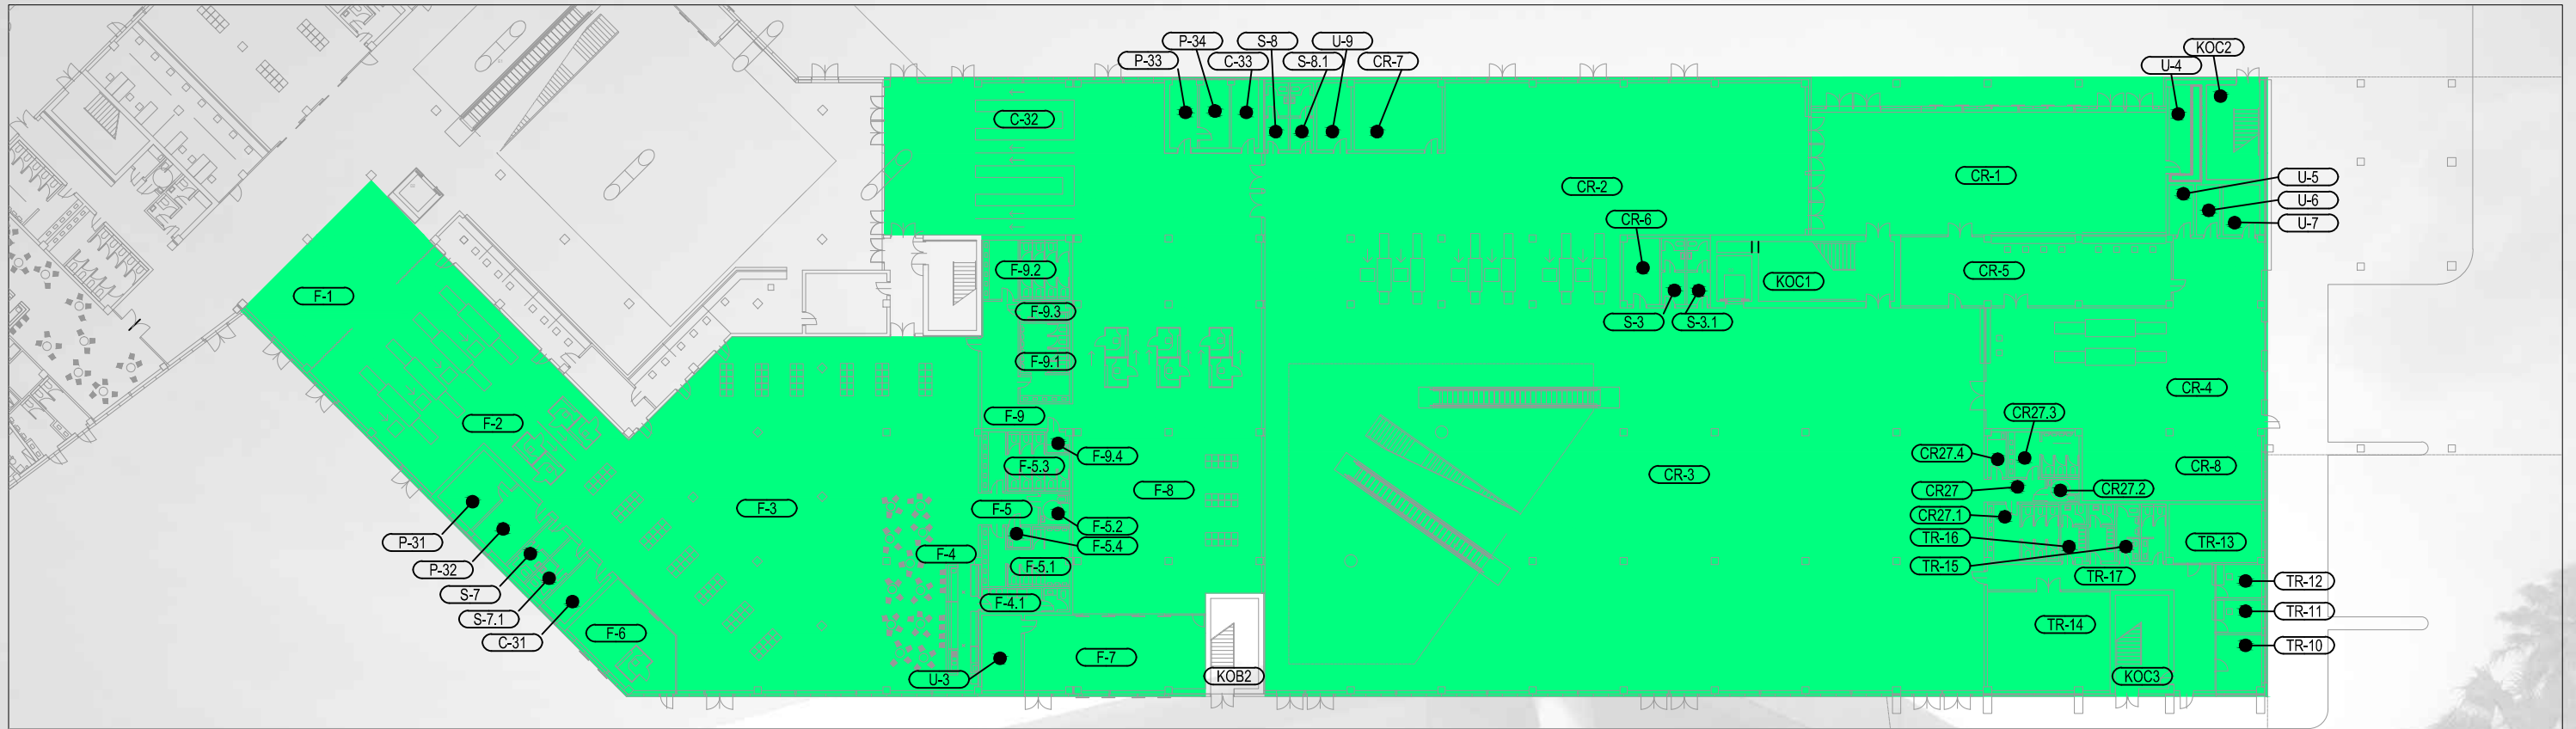

UREDSKI PROSTORI - KAT

TRAJEKTNI TERMINAL ZADAR - GAŽENICA

Uredski prostori

Pozicija unutar terminala

UREDSKI PROSTORI - KAT

TRAJEKTNI TERMINAL ZADAR - GAŽENICA

Šifra	Prostorija	Površina (m2)
KOB2	Stubište BI- prizemlje	26,45
KOC1	Stubište C1- prizemlje	49,40
KOC2	Stubište C2- prizemlje	30,70
KOC3	Stubište C3- prizemlje	30,55
KOC4	Stubište C4- prizemlje	27,20
F-1	Kontrola karata	95,34
F-2	Sigurnosna kontrola	244,30
F-3	Odlazni hali	568,15
F-4	Caffe bar	145,15
F-4.1	Caffe bar - spremište i sanitarije	12,15
F-5	Sanitarije za putnike - hodnik	11,50
F-5.1.	Sanitarije za putnike - za muškarce	30,25
F-5.2.	Sanitarije za putnike - za osobe s invaliditetom	5,50
F-5.3.	Sanitarije za putnike - za žene	30,25
F-6	Vjetrobran	47,60
F-7	Vjetrobran	102,10
F-8	Dolazni hali	410,85
F-9	Sanitarije za putnike - hodnik	35,05
F-9.1.	Sanitarije za putnike - za muškarce	22,80
F-9.2.	Sanitarije za putnike - za žene	31,00
F-9.3.	Sanitarije za putnike - za osobe s invaliditetom	5,70