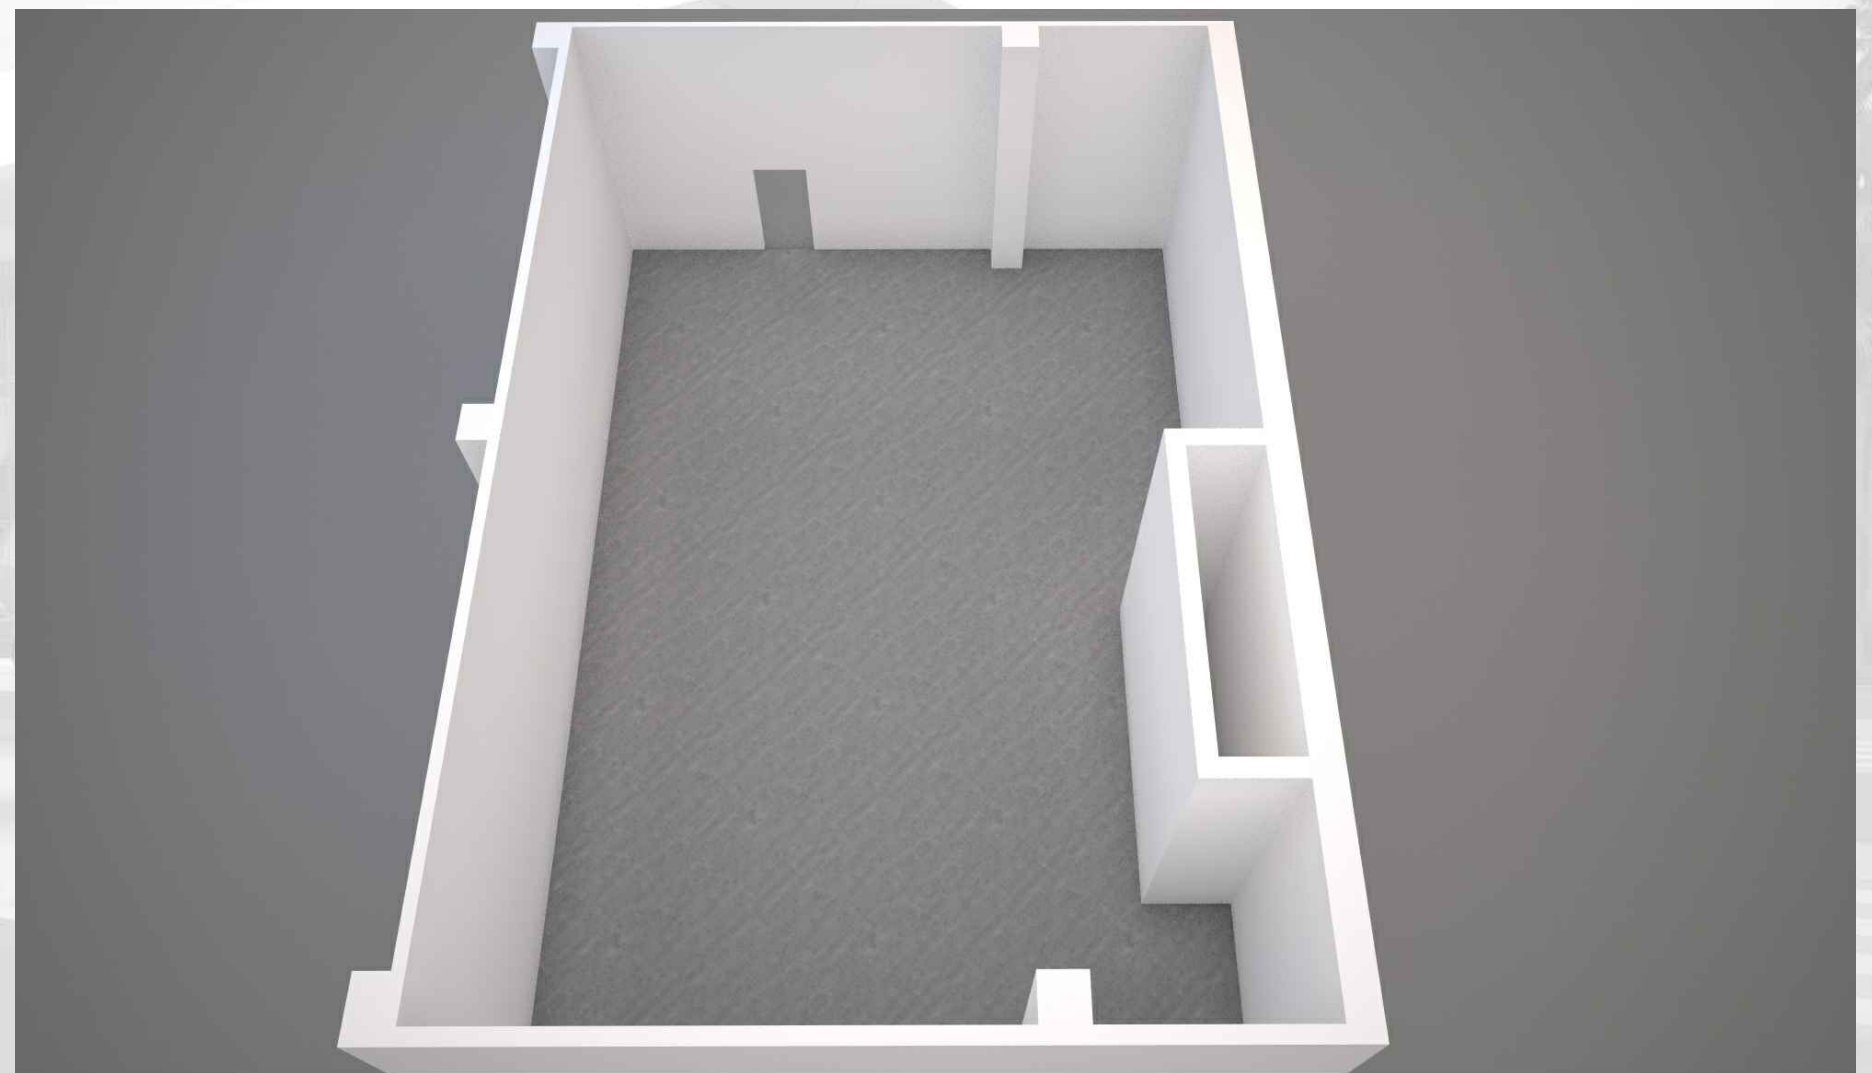

PROSTOR K-20