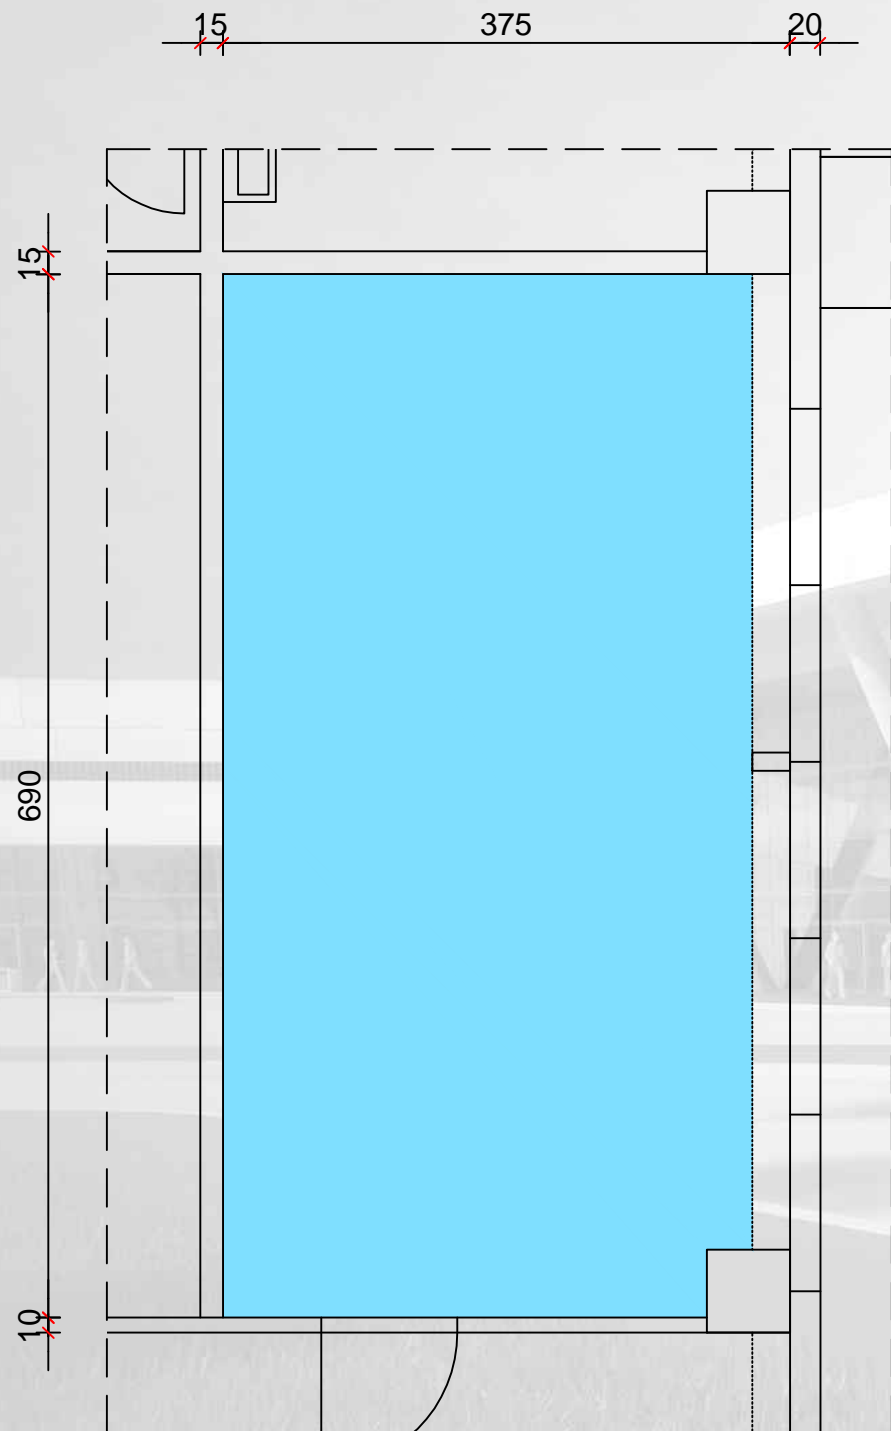

TLOCRT PRVOG KATA

TRAJEKTNI TERMINAL ZADAR - GAŽENICA

DOMAĆI PROMET - PRIZEMLJE

TRAJEKTNI TERMINAL ZADAR - GAŽENICA

Prostor K-5
Namjena Trgovačka - Mjenjačnica
Površina: 24,00 m²

Pozicija unutar terminala

PROSTOR K-5