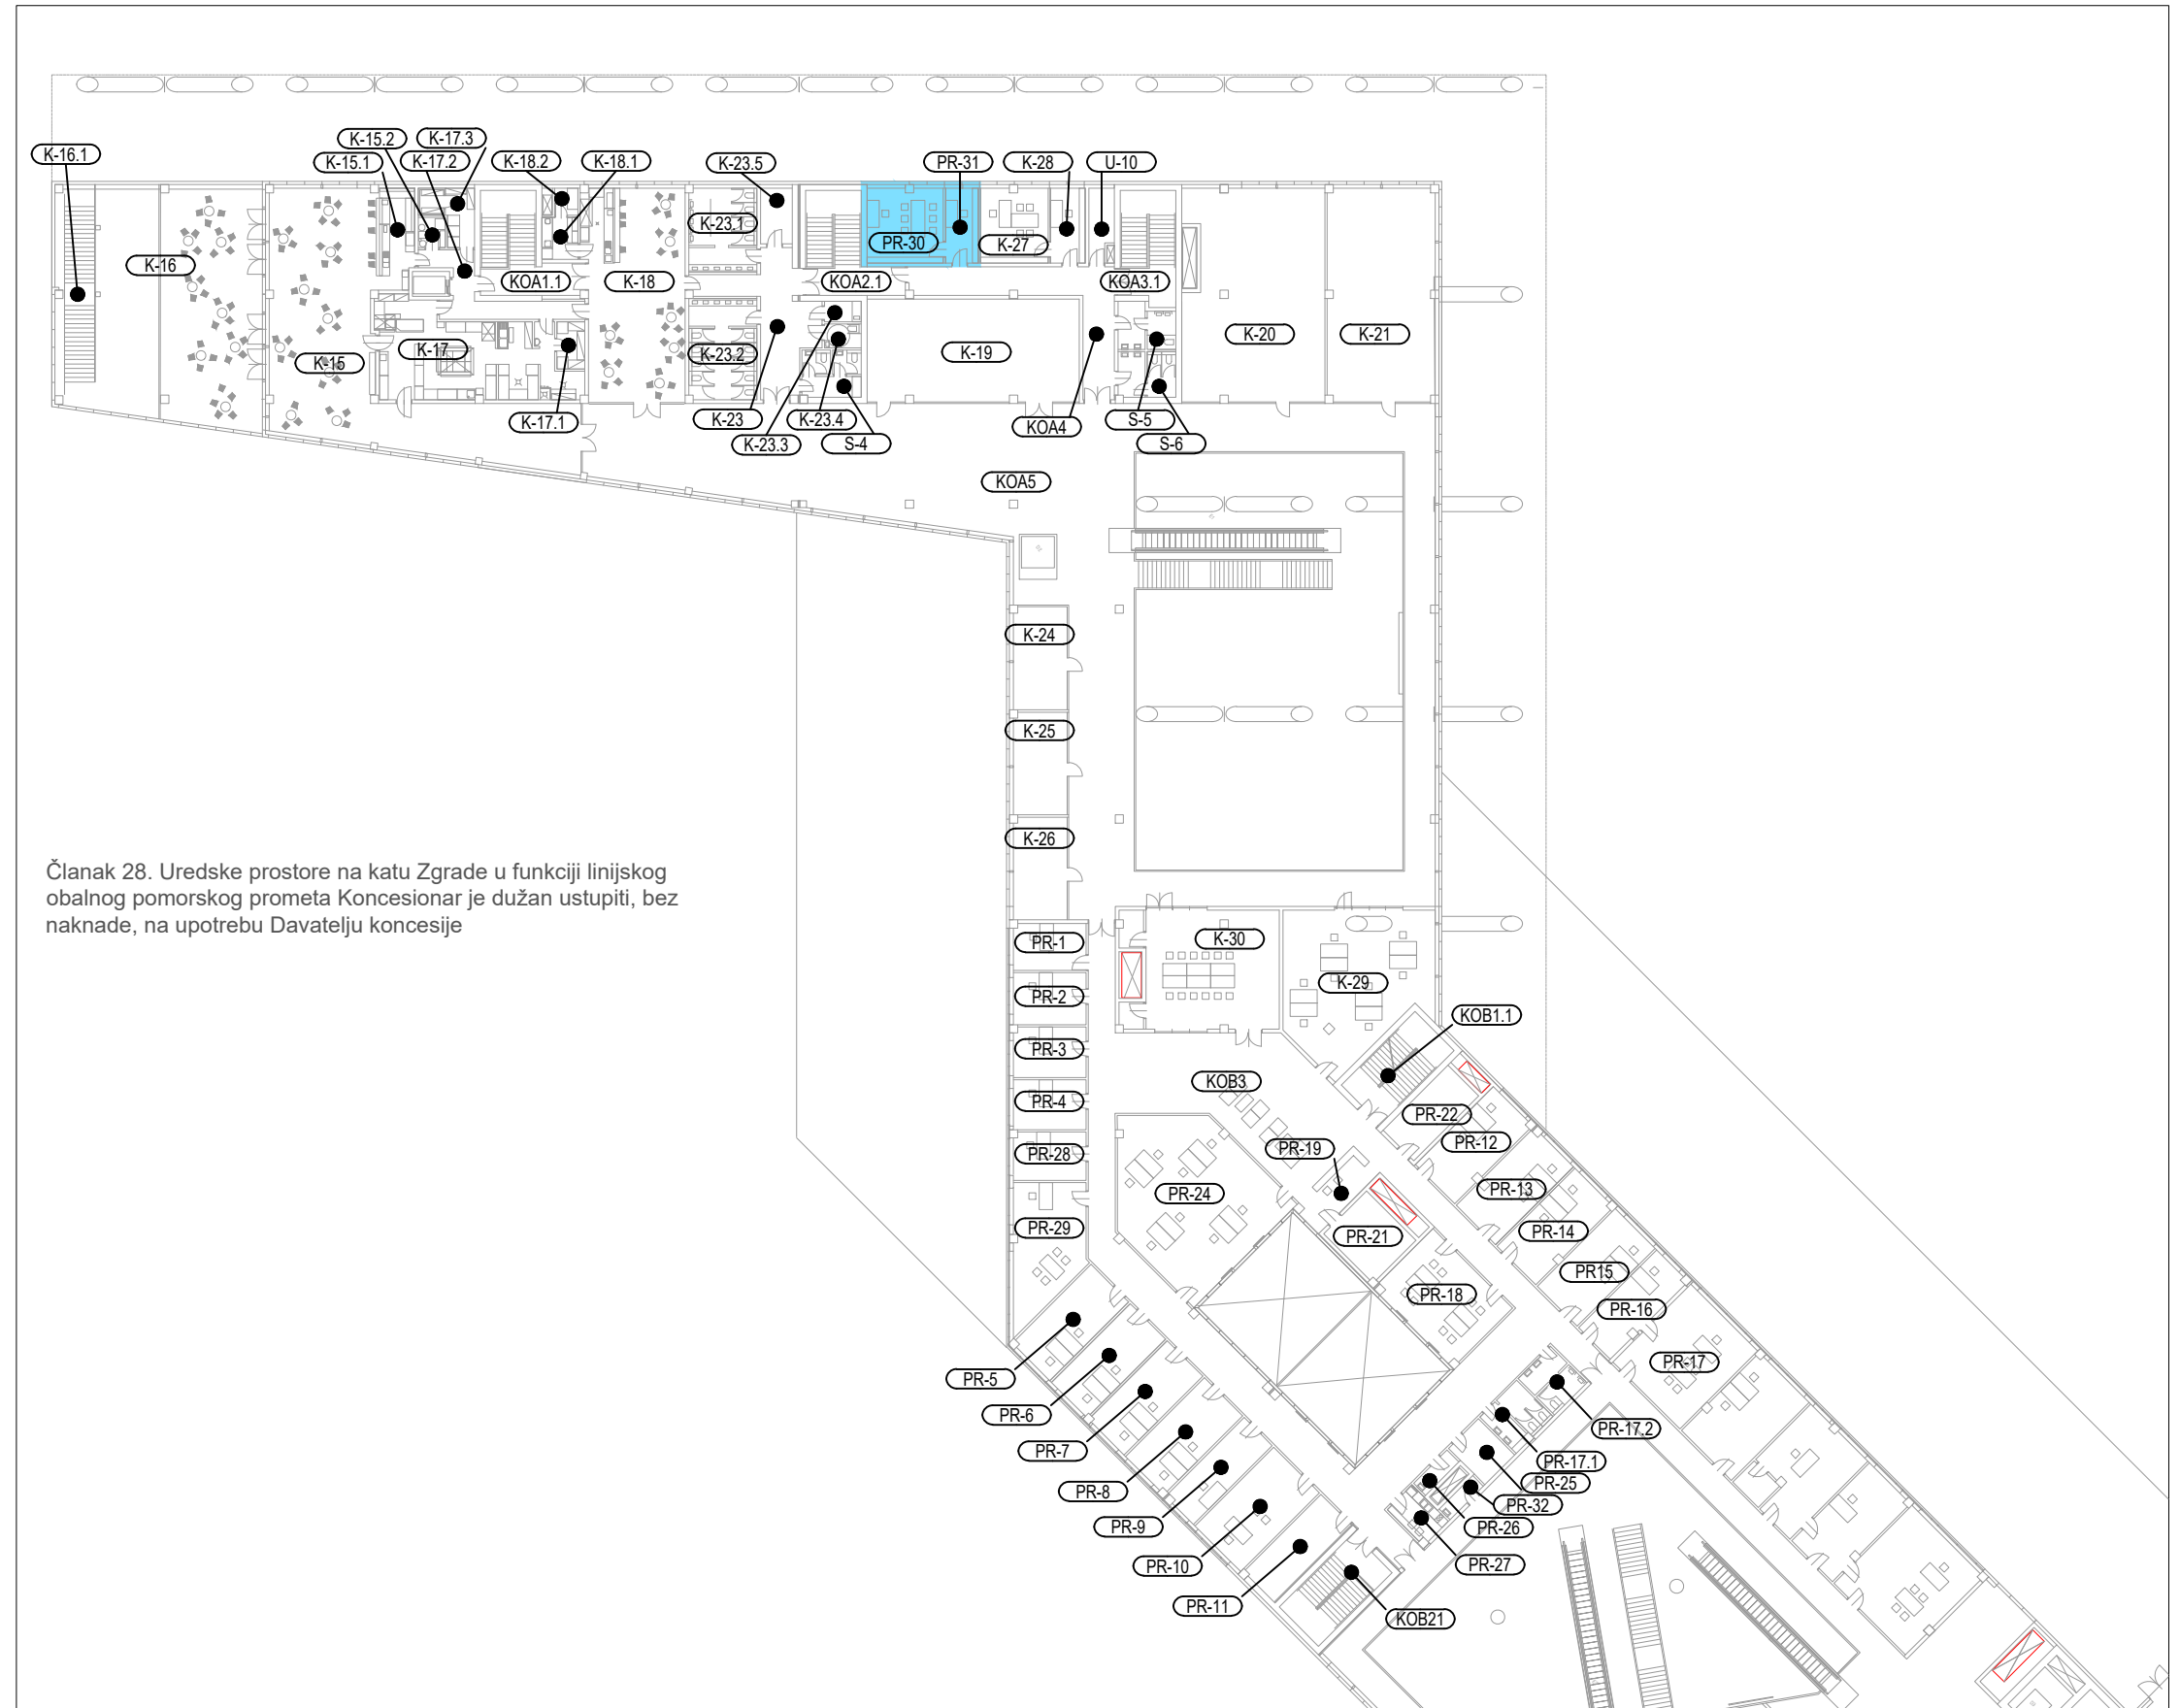

Šifra	LEGENDA: Prostorija	Površina (m²)
K-15	Komercijalni sadržaji	171,90
K-15.1	Restoran	20,50
K-15.2	Restoran - točionik	3,90
K-16	Restoran - priručno spremište pića	181,80
K-16.1	Terasa	23,40
K-17	Vanjske stepenice	71,10
K-17.1	Kuhinja	6,00
K-17.2	Spremište namirnica	19,70
K-17.3	Hodnik	11,10
K-18	Spremište namirnica	95,70
K-18.1	Caffe bar	6,70
K-18.2	Caffe bar - pripremnica	4,90
K-19	Caffe bar - ekonom	96,50
K-20	Trgovina	129,60
K-21	Trgovina	101,20
K-22	Trgovina	236,55
K-23	Sanitarije za putnike - hodnik	37,10
K-23.1	Sanitarije za putnike - za muškarce	25,05
K-23.2	Sanitarije za putnike - za žene	30,35
K-23.3	Sanitarije za putnike - za njegu djece	3,10
K-23.4	Sanitarije za putnike - za osobe s invaliditetom	3,70
K-23.5	Sanitarije za putnike - spremište	8,00
K-24	Trgovina	24,70
K-25	Trgovina	24,50
K-26	Trgovina	24,50
K-29	Uredski prostori	91,15
K-30	Uredski prostori	84,80
KOA1.1	Komunikacije	26,70
KOA2.1	Stubište A1- kat	25,30
KOA3.1	Stubište A2- kat	21,20
KOA4	Stubište A3- kat	44,00
KOA5	Hodnik	610,00
KOB1.1	Galerija	26,05
KOB2.1	Stubište B1 - kat	26,05
KOB3	Stubište B2- kat	306,65
PR-30	Uredski prostori	24,25
PR-31	Uredski prostori	10,75
K-27	Operateri	24,25
K-28	Voditelj poslovnice i sastanci	10,75
PR-5	Lučka uprava	26,25
PR-6	Ured	24,50
PR-7	Ured	24,50
PR-8	Ured	26,25
PR-9	Ured	19,20
PR-10	Tajnica	31,25
PR-11	Direktor	21,85
PR-17.1	Spremište	11,50
PR-17.2	Sanitarije - za žene	10,05
PR-18	Sanitarije - za muškarce	42,20
PR-19	rea	14,20
PR-20	Recepcija	132,30
PR-21	Atrij	27,30
PR-22	Kontrolna soba	21,00
PR-24	Spremište	99,10
PR-25	Zajednički prostori	9,70
PR-26	Spremište	9,90
PR-27	Spremište	8,10
PR-28	Odmor osoblja	15,85
PR-29	Ured	37,20
PR-1	Lučka kapetanija	13,25
PR-2	Ured	16,00
PR-3	Ured	15,85
PR-4	Ured	16,00
PR-12	Ured	26,70
PR-13	Ured	26,40
PR-14	Ured	26,70
PR-15	Ured	26,80
PR-16	Ured	20,90
PR-17	Ured direktora	46,70
S-4	Sanitarije osoblja	14,20
S-5	Sanitarije osoblja	11,20
S-6	Sanitarije osoblja - za muškarce	12,50

Članak 28. Uredske prostore na katu Zgrade u funkciji linijskog obalnog pomorskog prometa Koncesionar je dužan ustupiti, bez naknade, na upotrebu Davatelju koncesije

DOMAĆI PROMET - KAT