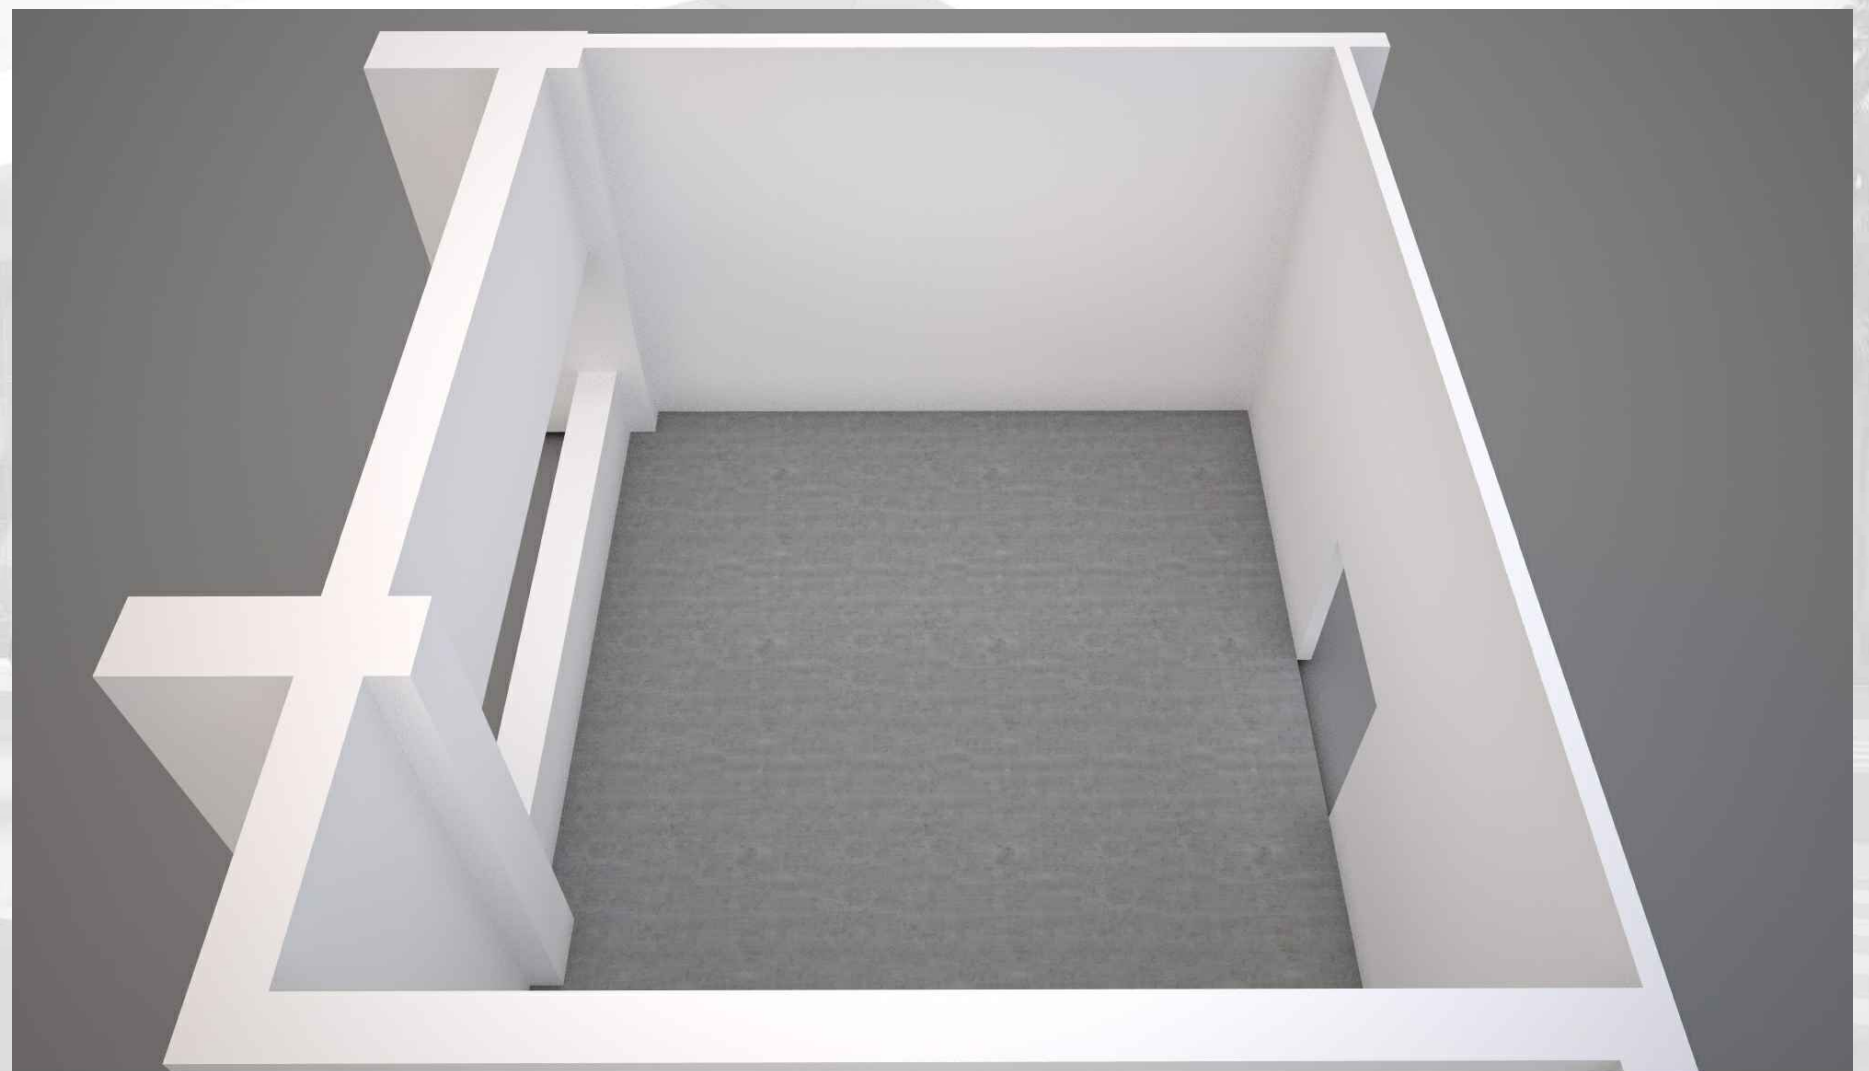

Pozicija unutar terminala

PROSTOR TR-13

TRAJEKTNI TERMINAL ZADAR - GAŽENICA

Prostor TR-14
Namjena trgovačka - Trgovina
Površina: 71,50 m²

Pozicija unutar terminala

PROSTOR TR-14

TRAJEKTNI TERMINAL ZADAR - GAŽENICA