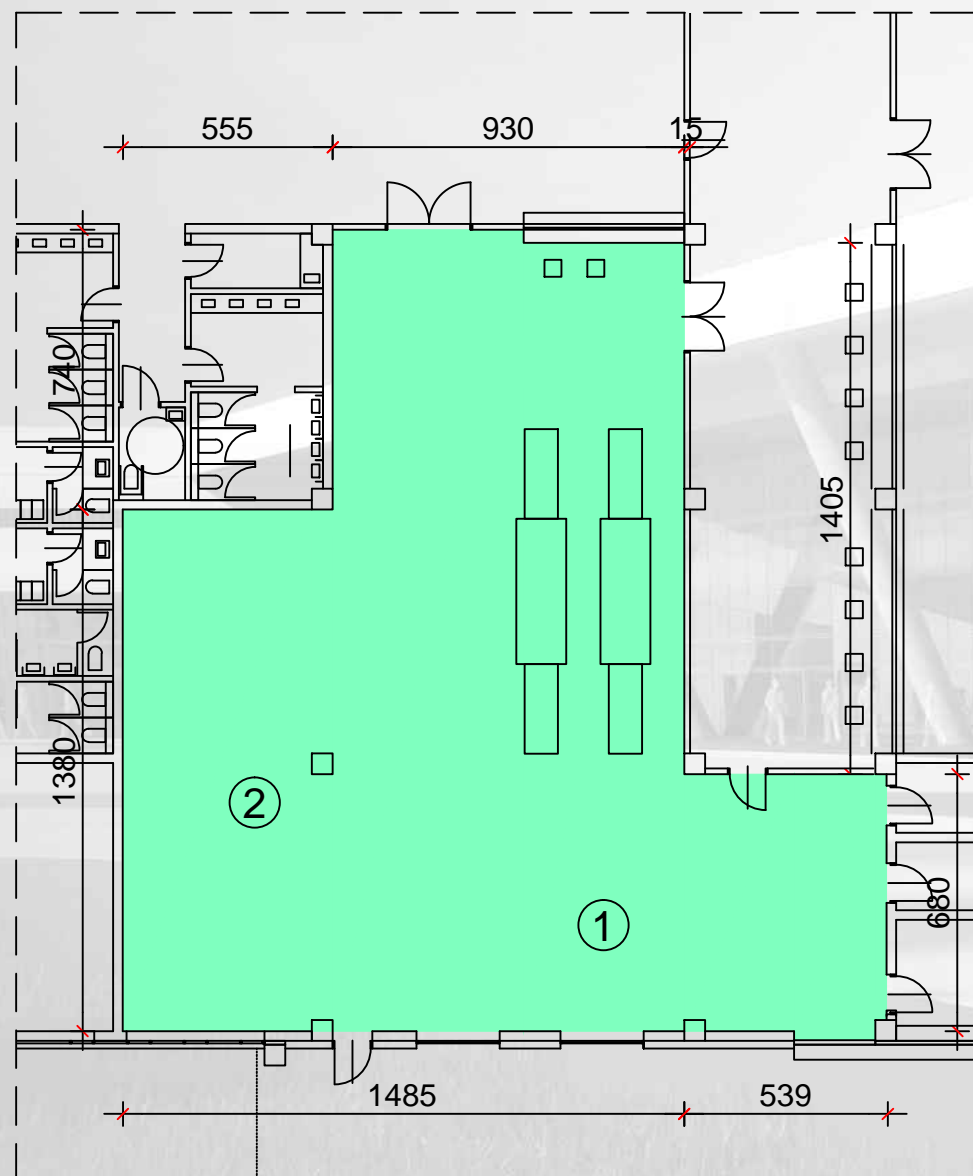

TRAJEKTNI TERMINAL ZADAR - GAŽENICA

Prostori CR-4, CR-8

- 1 - Otprema prtljage - 234,55 m²
- 2 - Aerodromski promet - 85,10 m²