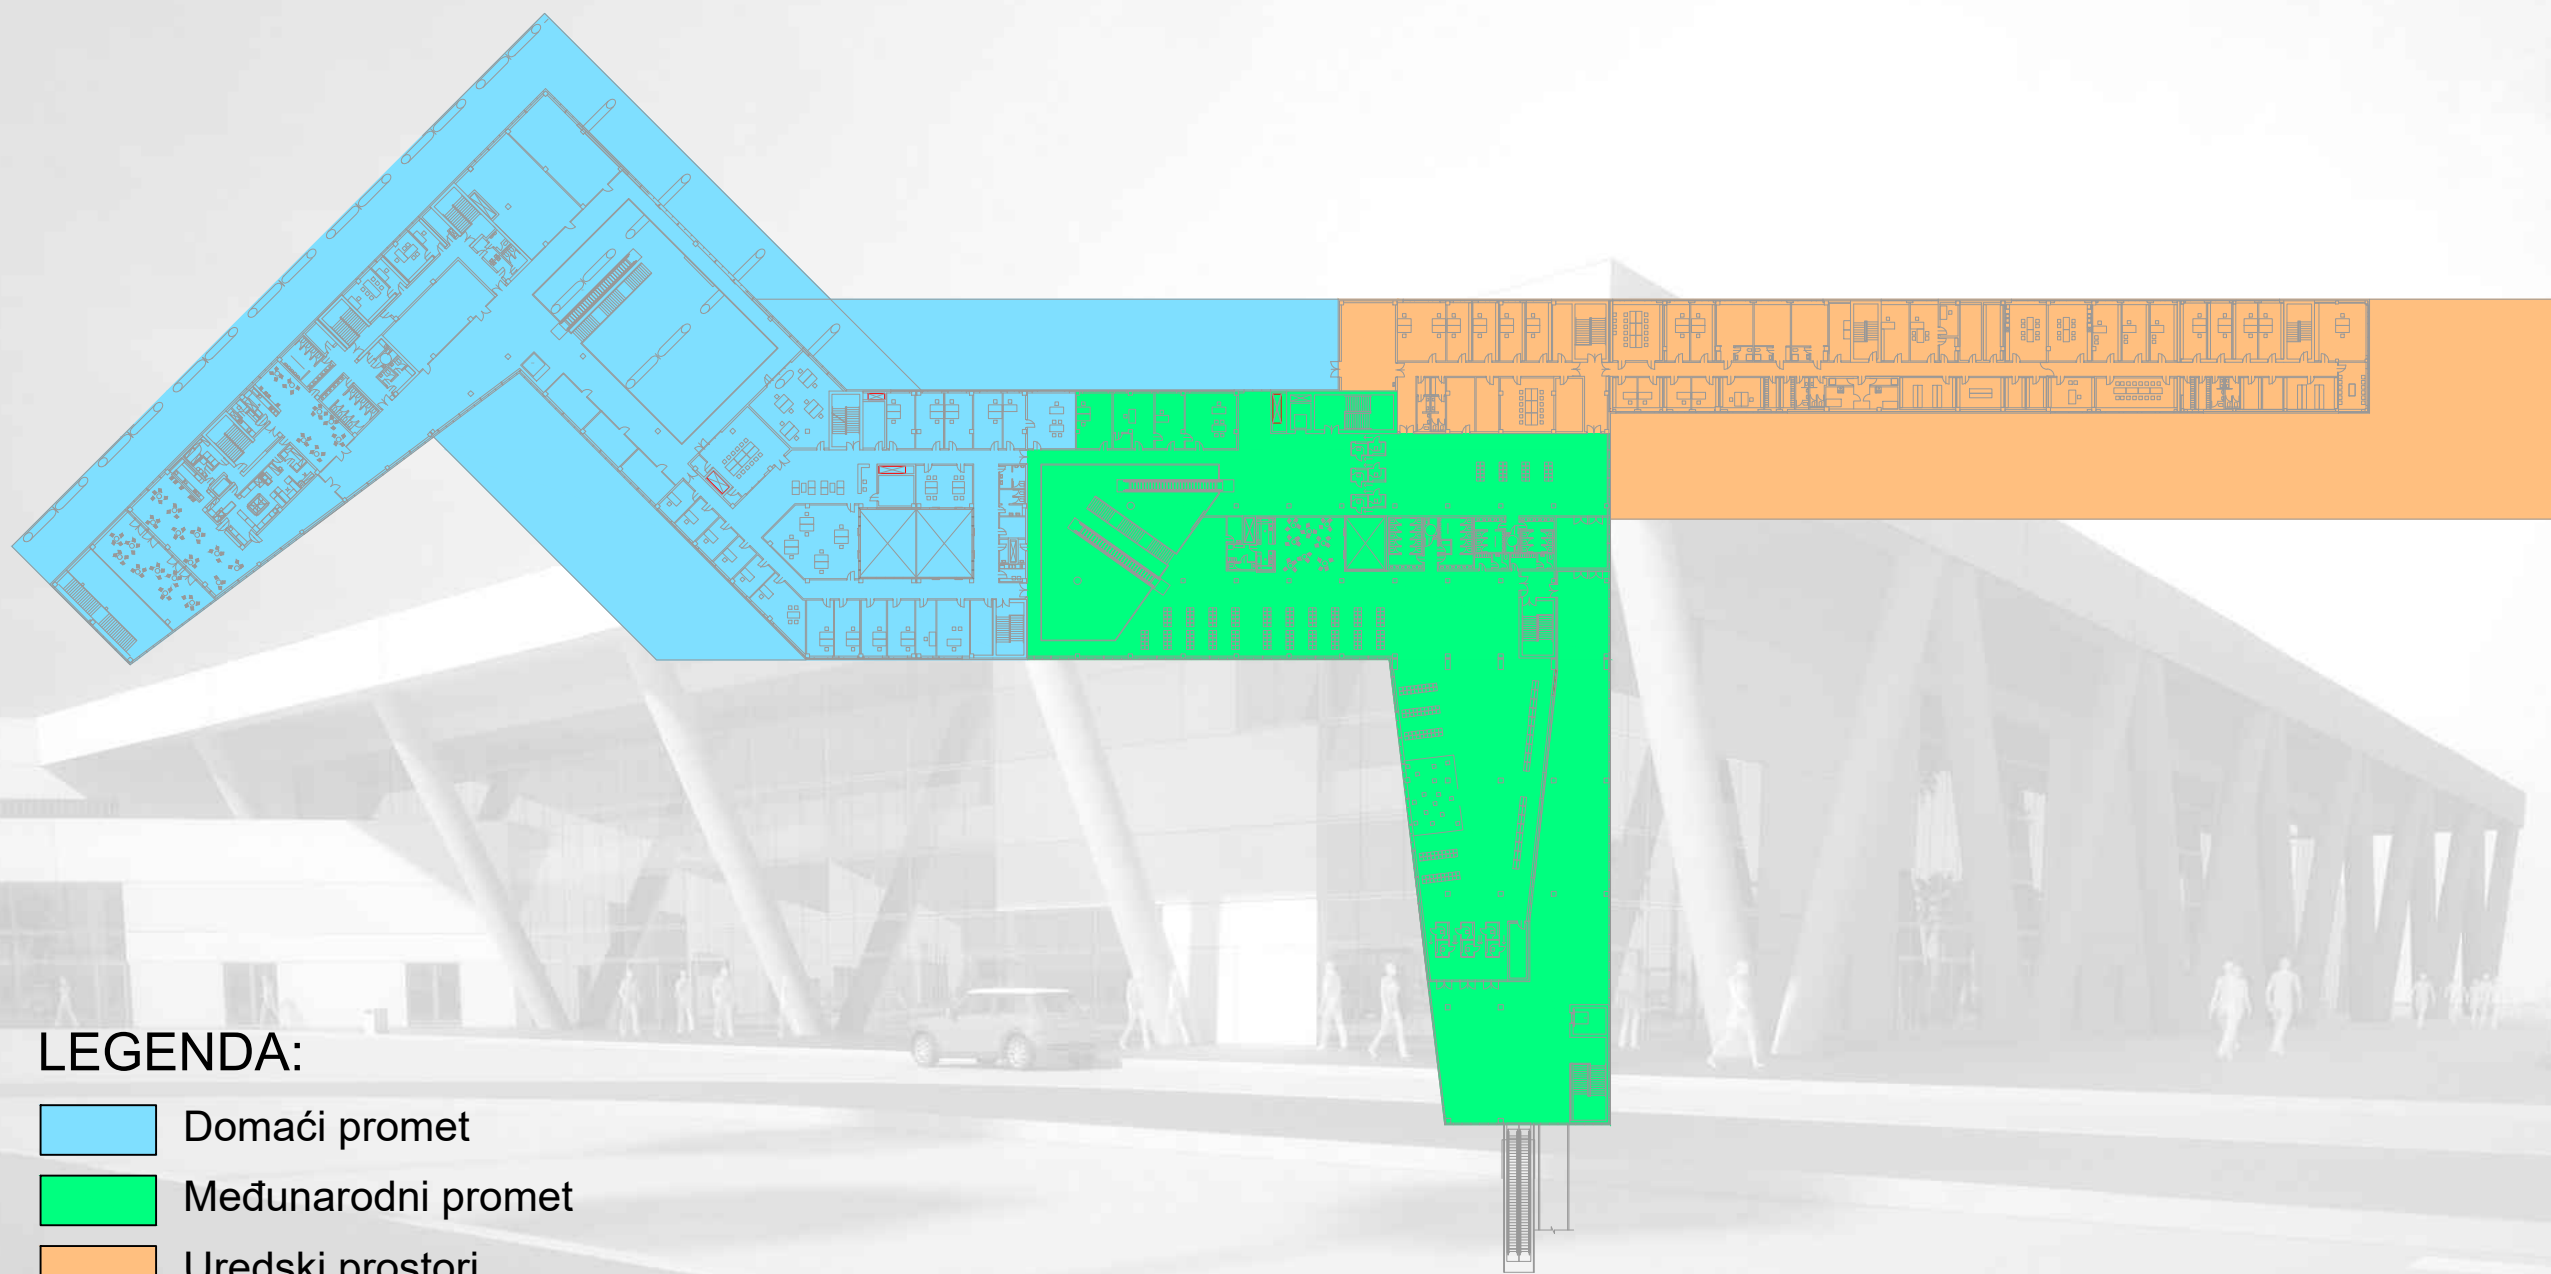

TRAJEKTNI TERMINAL ZADAR - GAŽENICA

KATALOG PROSTORA

TRAJEKTNI TERMINAL ZADAR - GAŽENICA

LEGENDA:

-  Domaći promet
-  Međunarodni promet
-  Uredski prostori

TLOCRT PRIZEMLJA

TRAJEKTNI TERMINAL ZADAR - GAŽENICA

TLOCRT PRVOG KATA

TRAJEKTNI TERMINAL ZADAR - GAŽENICA

DOMAĆI PROMET - PRIZEMLJE

TRAJEKTNI TERMINAL ZADAR - GAŽENICA

Prostor K-5
Namjena Trgovačka - Mjenjačnica
Površina: 24,00 m²

Pozicija unutar terminala

PROSTOR K-5