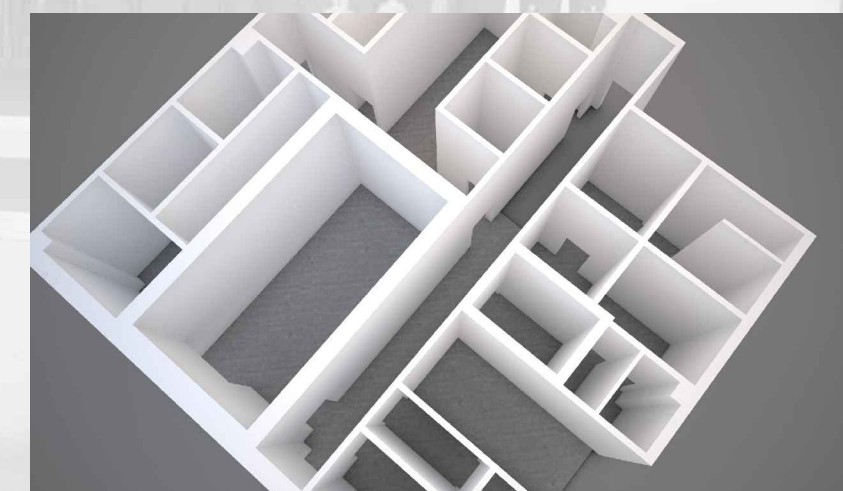

TRAJEKTNI TERMINAL ZADAR - GAŽENICA

Prostori K-13.(1-9), K-14.(1-3)
Namjena Ugostiteljska
Pomoćni prostori
1 - Spremište - 9,80 m²
2 - Priručno spremište pića - 3,40 m²

3 - Hodnik - 9,60 m²
4 - Sanitarije osoblja 1 - 4,10 m²
5 - Sanitarije osoblja 2 - 4,00 m²
6 - Ured ekonoma - 4,00 m²
7 - Hodnik - 5,90 m²
8 - Hlađene komore - 12,95 m²

9 - Sanitarije osoblja 3 - 3,30 m²
10 - Hodnik - 23,50 m²
11 - Prostorija za otpad - 6,90 m²
12 - Ekonom - 4,80 m²
13 - Sanitarije i garderobe - 27,50 m²

Pozicija unutar terminala

PROSTORI K-13.(1-9), K-14.(1-3)