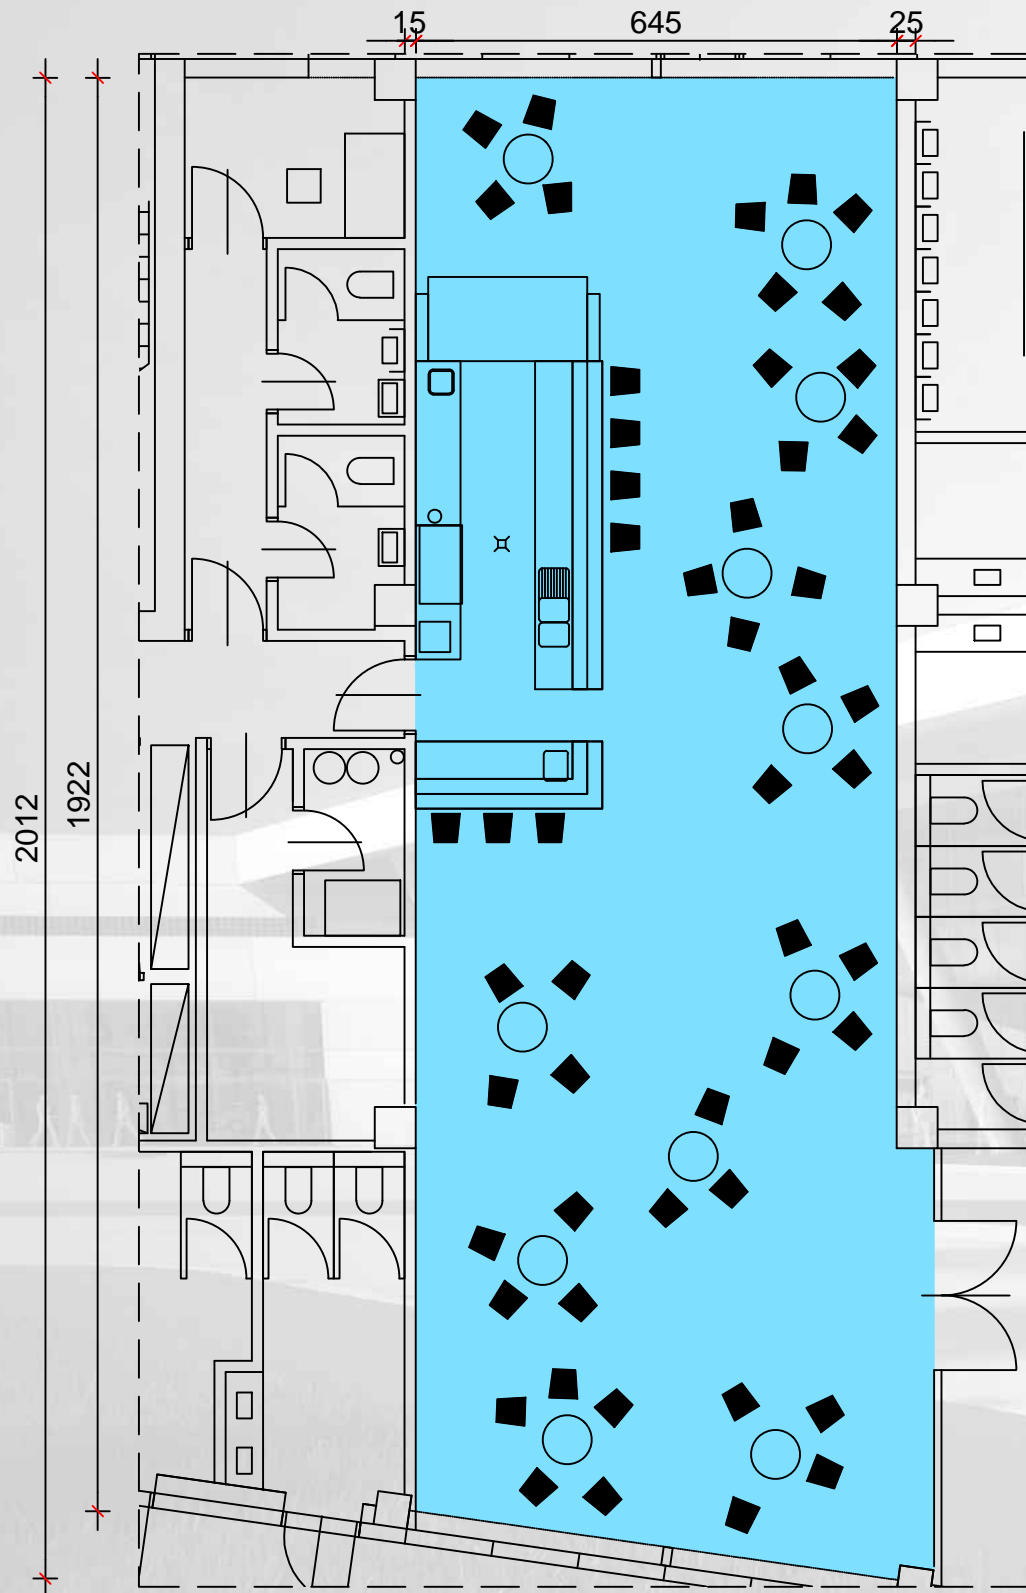

Površina: Trgovina: 220,40 m²
Sanitarije1: 11,10 m²
Sanitarije2: 10,65 m²

Pozicija unutar terminala

PROSTOR K-10

TRAJEKTNI TERMINAL ZADAR - GAŽENICA

Prostor K-11

Namjena ugostiteljska - Caffè bar

1 - Caffè bar - 25,30 m²

2 - Spremište - 7,50 m²

3 - Sanitarije osoblja - 6,20 m²

Pozicija unutar terminala

PROSTOR K-11

TRAJEKTNI TERMINAL ZADAR - GAŽENICA

Prostor K-13
Namjena Ugostiteljska - Restoran
Površina: 129,70 m²

Pozicija unutar terminala