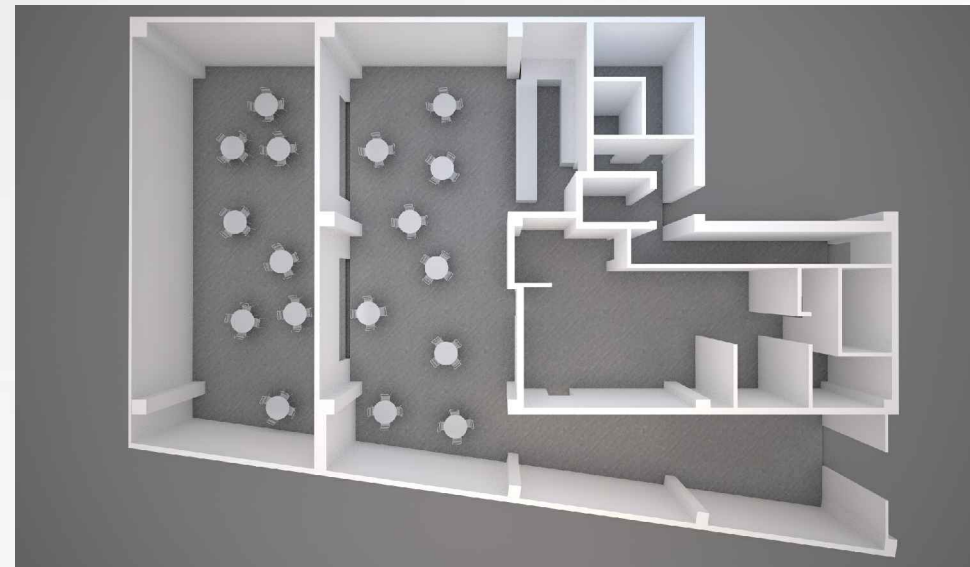

TRAJEKTNI TERMINAL ZADAR - GAŽENICA

Prostori K-15, K-16, K-17 Restoran i prateći sadržaji

- 1 - Restoran - 171,90 m²
- 2 - Terasa - 181,80 m²
- 3 - Točionik - 20,50 m²
- 4 - Priručno spremište pića - 3,90 m²
- 5 - Kuhinja - 71,10 m²
- 6 - Spremište namirnica - 6,00 m²
- 7 - Hodnik - 19,70 m²
- 8 - Spremište namirnica - 11,10 m²

Pozicija unutar terminala

PROSTORI K-15, K-16, K-17