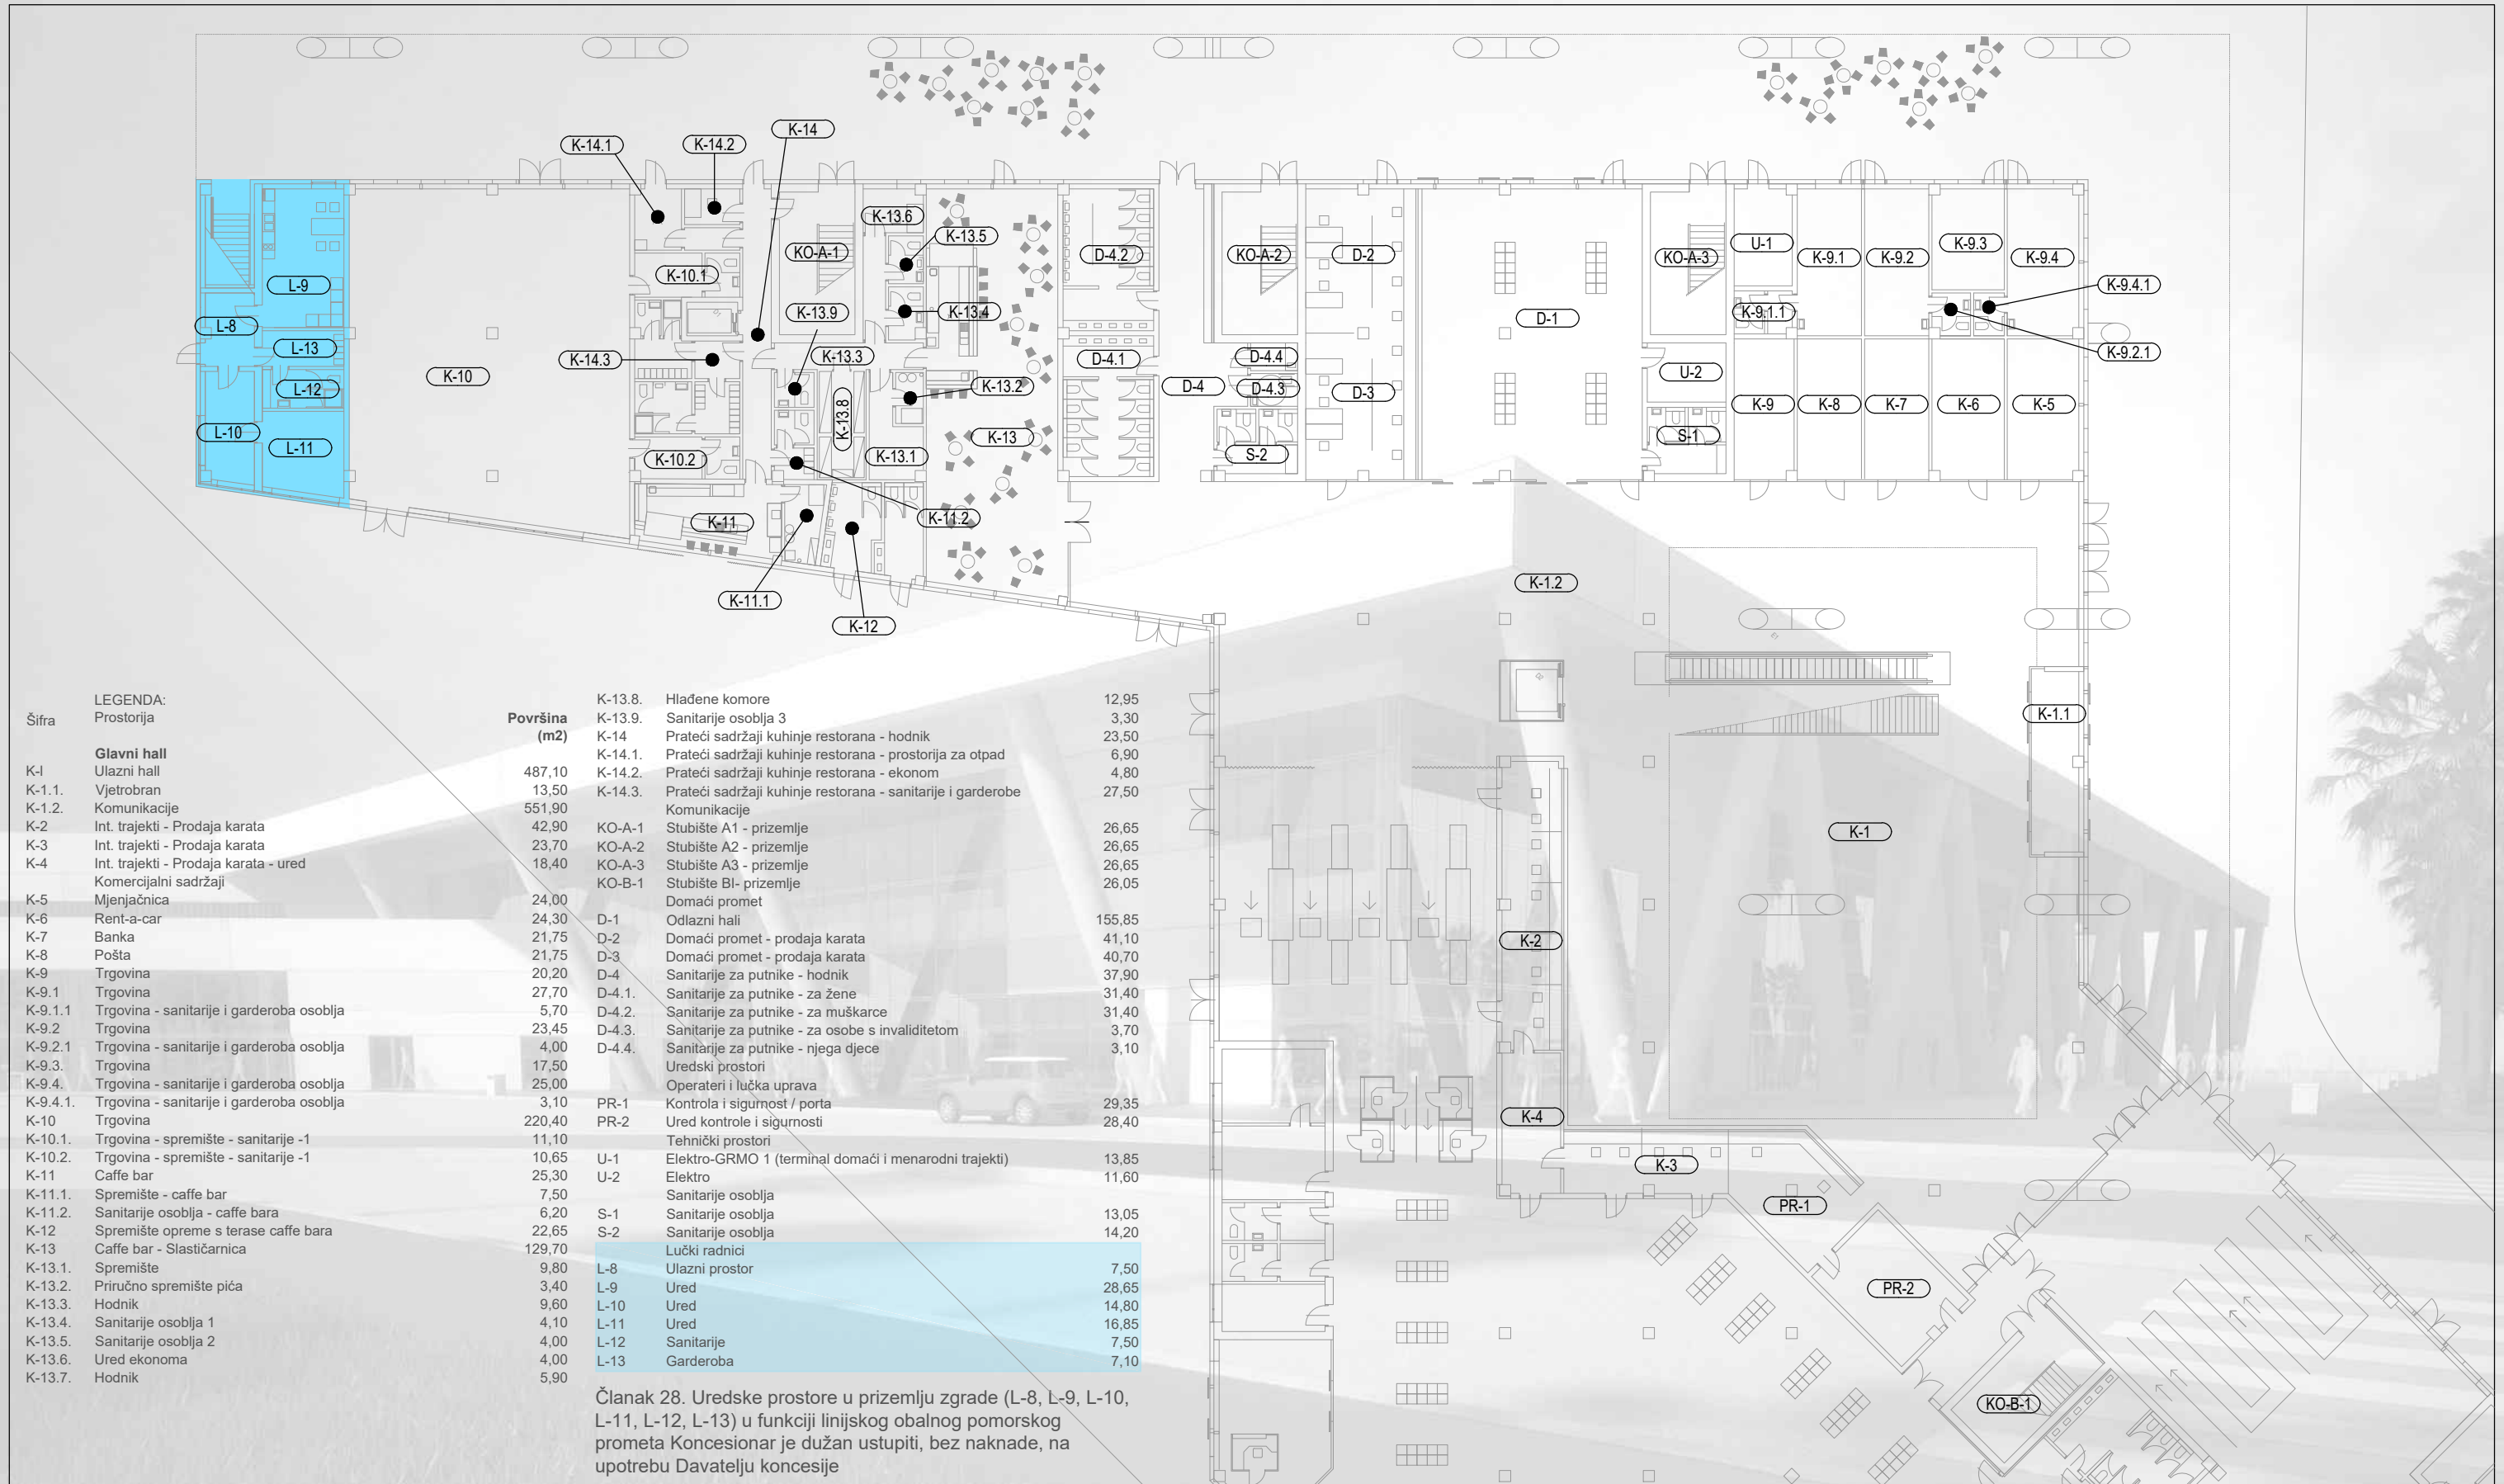

TLOCRT PRVOG KATA

TRAJEKTNI TERMINAL ZADAR - GAŽENICA

DOMAĆI PROMET - PRIZEMLJE

TRAJEKTNI TERMINAL ZADAR - GAŽENICA

Prostor K-5
Namjena Trgovačka - Mjenjačnica
Površina: 24,00 m²

Pozicija unutar terminala

PROSTOR K-5

Pozicija unutar terminala

PROSTOR K-9

TRAJEKTNI TERMINAL ZADAR - GAŽENICA

Prostor K-9.1

Namjena: Trgovina / Uslužne djelatnosti

Površina: Trgovina: 22,70 m²

Sanitarije: 5,70 m²

Pozicija unutar terminala