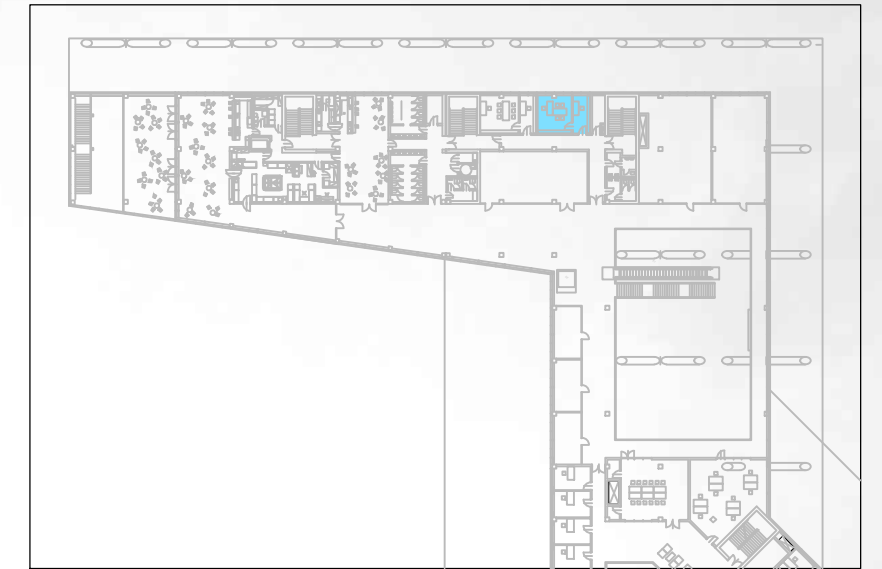

Pozicija unutar terminala