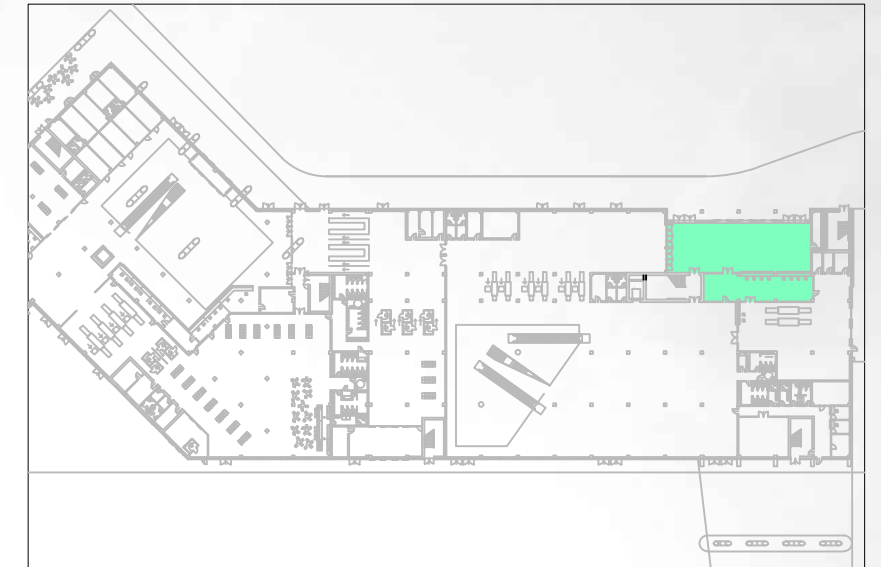

TRAJEKTNI TERMINAL ZADAR - GAŽENICA

Prostori CR-1, CR-5

1 - Predaja vangabaritne prtljage - 268,80 m²

2 - Šalteri za prijavu putnika - 109,35 m²

Pozicija unutar terminala

PROSTORI CR-1, CR-5