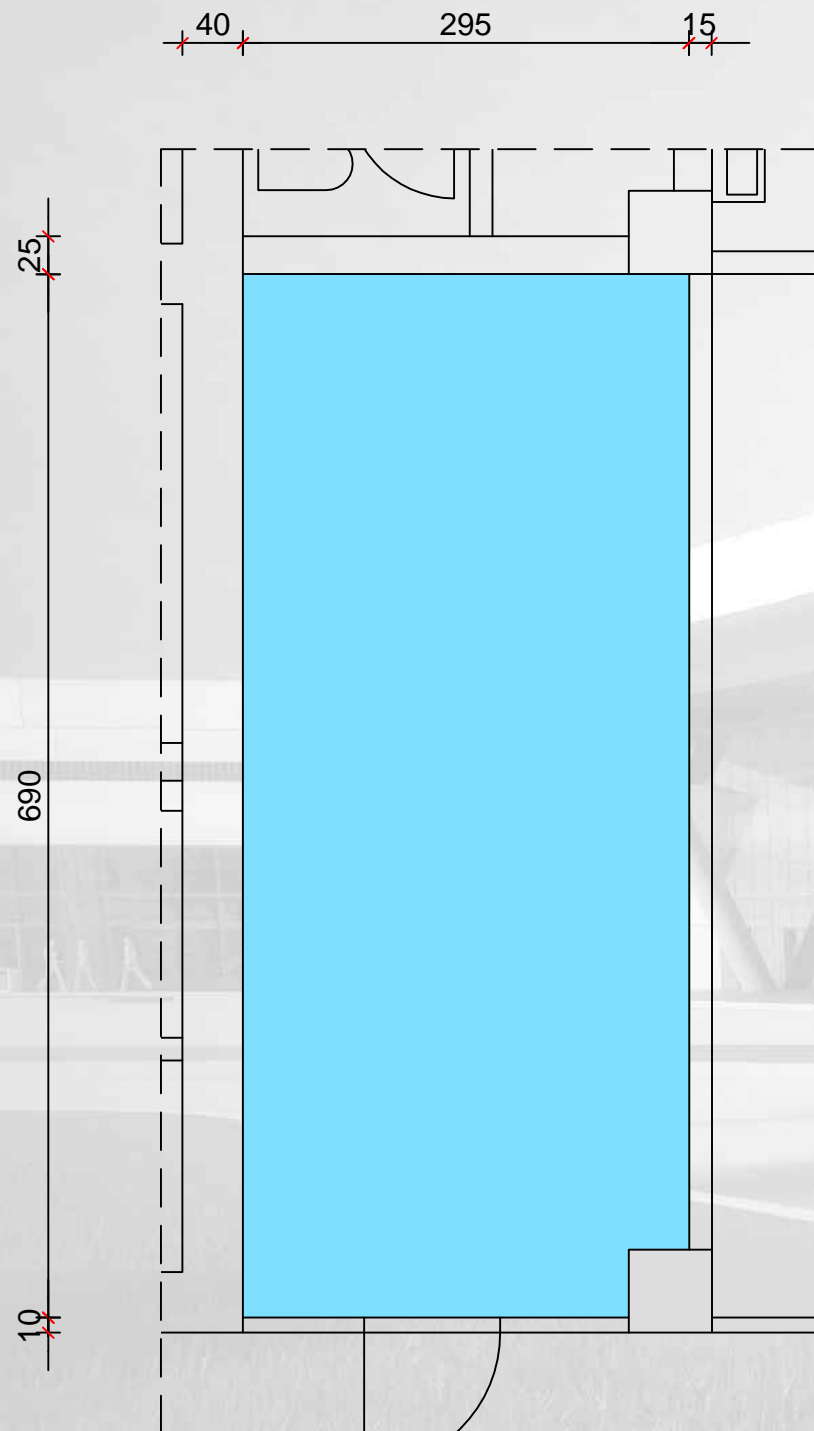

Pozicija unutar terminala

PROSTOR K-7

TRAJEKTNI TERMINAL ZADAR - GAŽENICA

Prostor K-8
Namjena Trgovačka - Pošta
Površina: 21,75 m²

Pozicija unutar terminala

PROSTOR K-8

TRAJEKTNI TERMINAL ZADAR - GAŽENICA

Prostor K-9
Namjena Trgovačka - Trgovina
Površina: 20,20
m²

Pozicija unutar terminala

PROSTOR K-9

TRAJEKTNI TERMINAL ZADAR - GAŽENICA

Prostor K-9.1

Namjena: Trgovina / Uslužne djelatnosti

Površina: Trgovina: 22,70 m²

Sanitarije: 5,70 m²

Pozicija unutar terminala