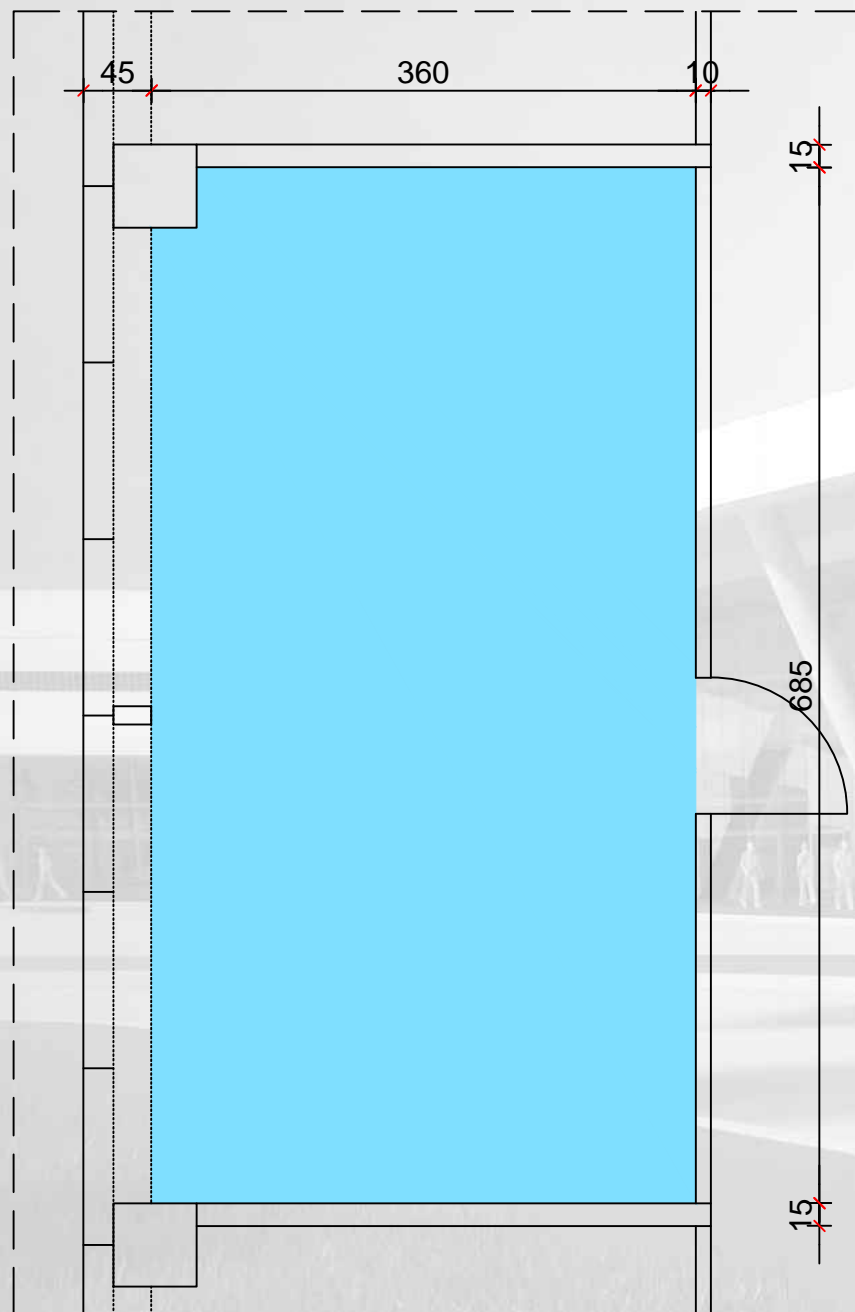

TRAJEKTNI TERMINAL ZADAR - GAŽENICA

Prostor K-25
Namjena trgovačka - Trgovina
Površina: 24,50 m²

Pozicija unutar terminala

PROSTOR K-25