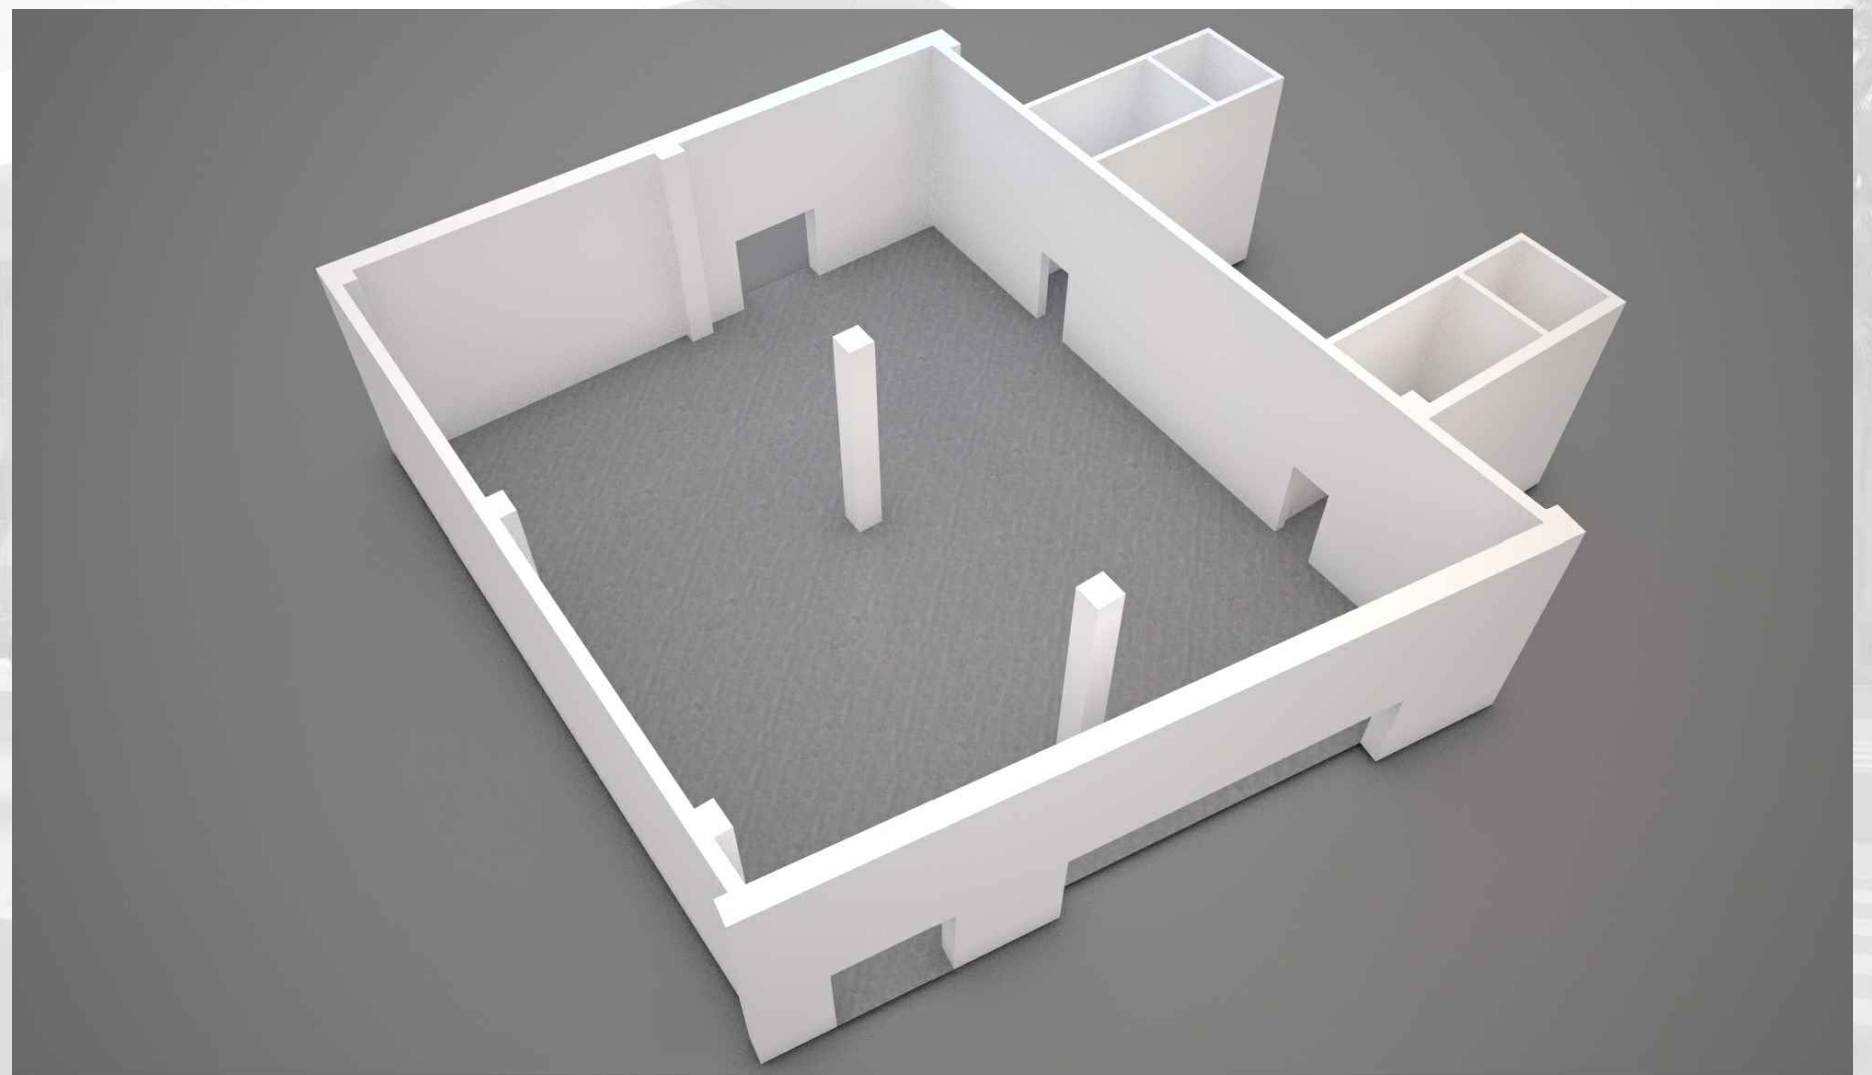

TRAJEKTNI TERMINAL ZADAR - GAŽENICA

Prostor K-10

Namjena Trgovačka - Trgovina

Površina: Trgovina: 220,40 m²
Sanitarije1: 11,10 m²
Sanitarije2: 10,65 m²

Pozicija unutar terminala

PROSTOR K-10