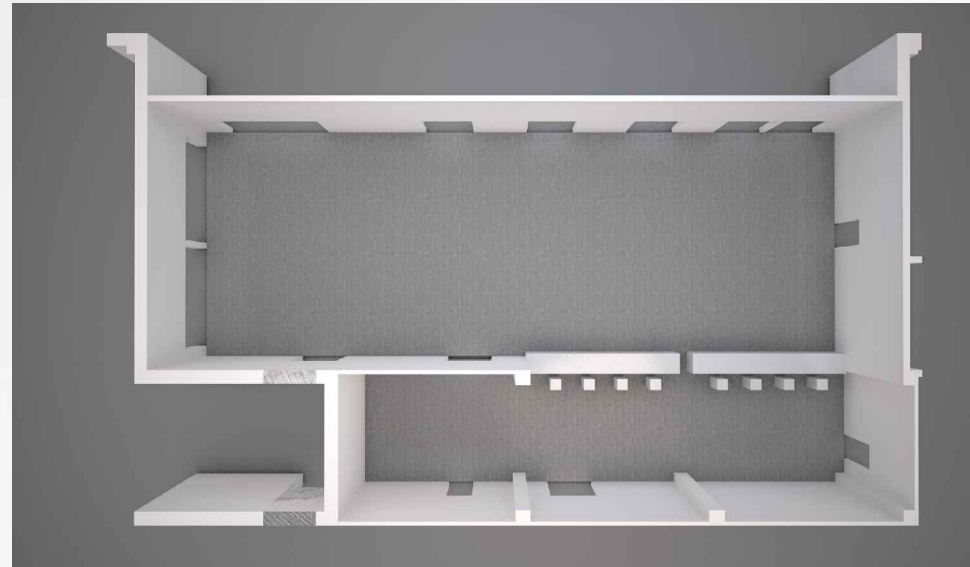

PROSTORI F-3, F-4

TRAJEKTNI TERMINAL ZADAR - GAŽENICA

Prostori CR-1, CR-5

1 - Predaja vangabaritne prtljage - 268,80 m²

2 - Šalteri za prijavu putnika - 109,35 m²

Pozicija unutar terminala

PROSTORI CR-1, CR-5