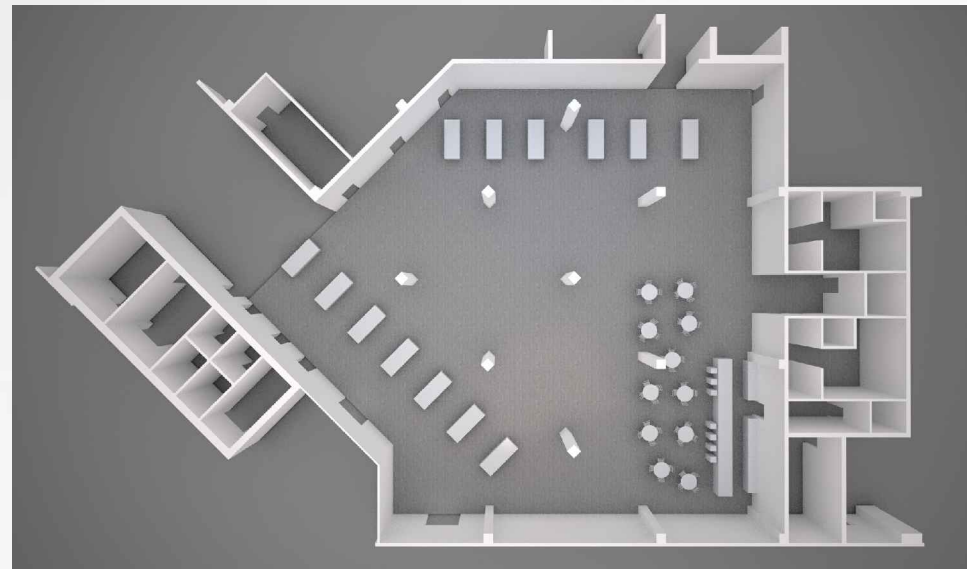

PROSTORI F-1, F-2

TRAJEKTNI TERMINAL ZADAR - GAŽENICA

Pozicija unutar terminala

Prostori F-3, F-4

Internacionalni trajektni promet - Hall

- 1 - Odlazni hall - 568,15 m²
- 2 - Caffè bar - 145,15 m²
- 3 - Caffè bar - spremište i sanitarije - 12,15 m²
- 4 - Sanitarije za putnike - hodnik - 11,50 m²
- 5 - Sanitarije za putnike - muškarci - 30,25 m²
- 6 - Sanitarije za putnike - osobe s invaliditetom - 5,50 m²
- 7 - Sanitarije za putnike - žene - 30,25 m²