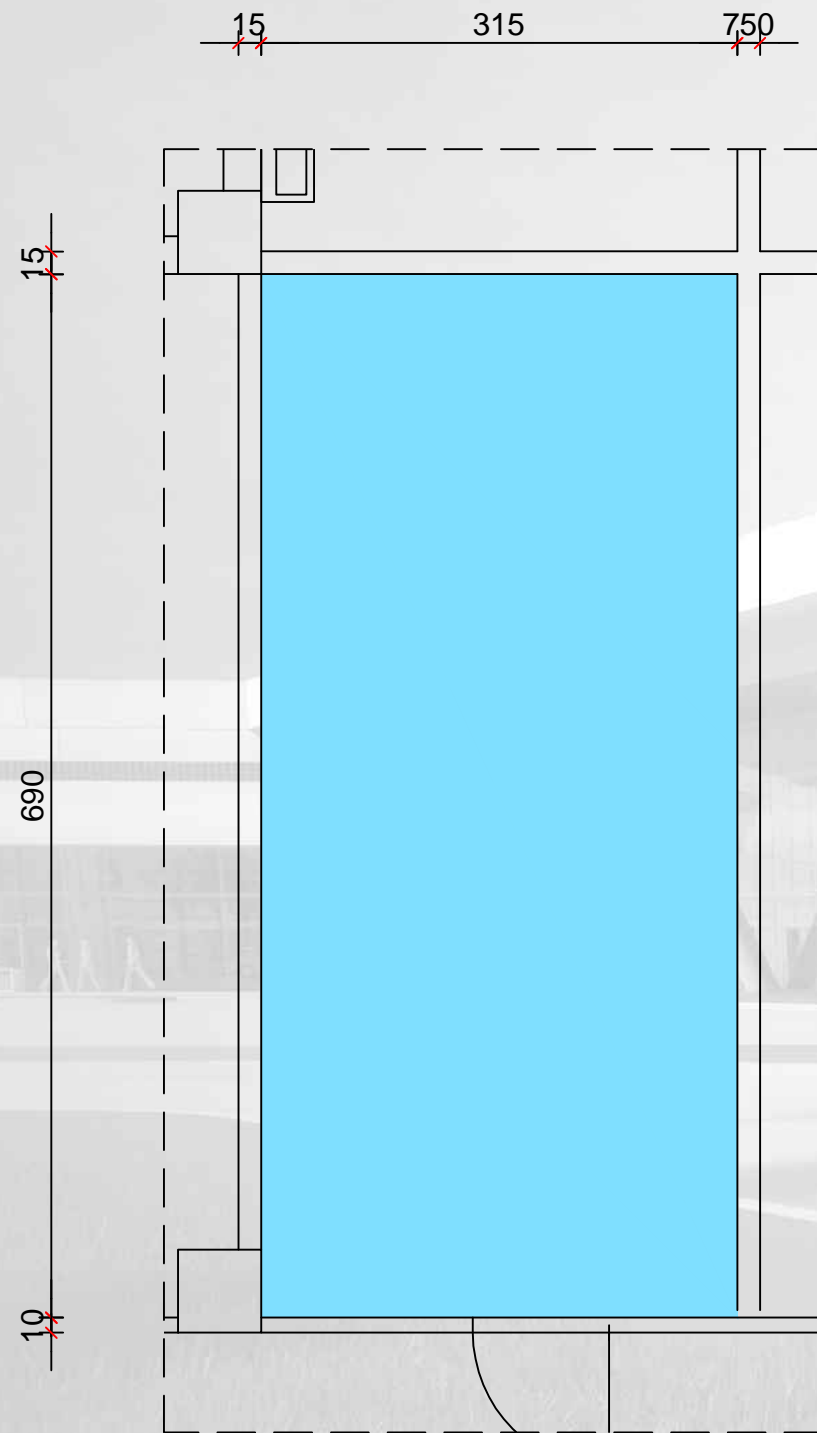

TRAJEKTNI TERMINAL ZADAR - GAŽENICA

Prostor K-6
Namjena Trgovačka - Rent-a-car
Površina: 24,3 m²

Pozicija unutar terminala

PROSTOR K-6

TRAJEKTNI TERMINAL ZADAR - GAŽENICA

Prostor K-7
Namjena Trgovačka - Banka
Površina: 21,75 m²

Pozicija unutar terminala

PROSTOR K-7

TRAJEKTNI TERMINAL ZADAR - GAŽENICA

Prostor K-8
Namjena Trgovačka - Pošta
Površina: 21,75 m²

Pozicija unutar terminala

PROSTOR K-8

TRAJEKTNI TERMINAL ZADAR - GAŽENICA

Prostor K-9
Namjena Trgovačka - Trgovina
Površina: 20,20
m²

Pozicija unutar terminala

PROSTOR K-9

TRAJEKTNI TERMINAL ZADAR - GAŽENICA

Prostor K-9.1

Namjena: Trgovina / Uslužne djelatnosti

Površina: Trgovina: 22,70 m²

Sanitarije: 5,70 m²

Pozicija unutar terminala