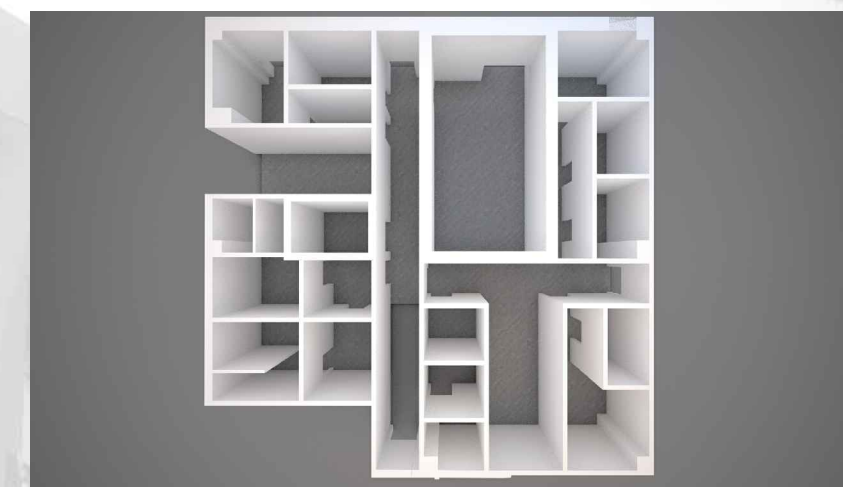

TRAJEKTNI TERMINAL ZADAR - GAŽENICA

Prostori K-13.(1-9), K-14.(1-3)
Namjena Ugostiteljska
Pomoćni prostori
1 - Spremište - 9,80 m²
2 - Priručno spremište pića - 3,40 m²

3 - Hodnik - 9,60 m²
4 - Sanitarije osoblja 1 - 4,10 m²
5 - Sanitarije osoblja 2 - 4,00 m²
6 - Ured ekonoma - 4,00 m²
7 - Hodnik - 5,90 m²
8 - Hlađene komore - 12,95 m²

9 - Sanitarije osoblja 3 - 3,30 m²
10 - Hodnik - 23,50 m²
11 - Prostorija za otpad - 6,90 m²
12 - Ekonom - 4,80 m²
13 - Sanitarije i garderobe - 27,50 m²

Pozicija unutar terminala

PROSTORI K-13.(1-9), K-14.(1-3)