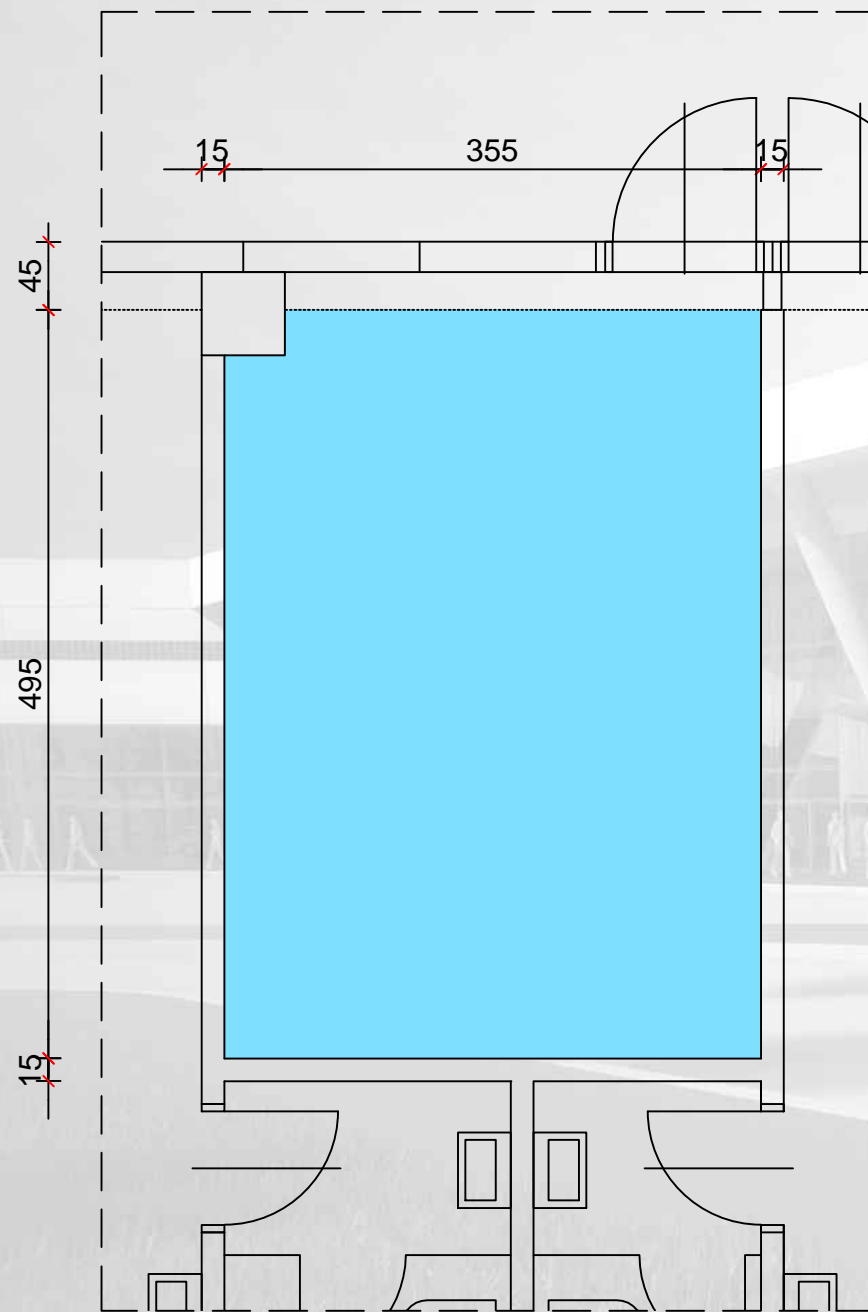

Pozicija unutar terminala

PROSTOR K-9

TRAJEKTNI TERMINAL ZADAR - GAŽENICA

Prostor K-9.1

Namjena: Trgovina / Uslužne djelatnosti

Površina: Trgovina: 22,70 m²

Sanitarije: 5,70 m²

Pozicija unutar terminala

PROSTORI K-9.1

TRAJEKTNI TERMINAL ZADAR - GAŽENICA

Prostor K-9.2

Namjena: Trgovina / Uslužne djelatnosti

Površina: Trgovina: 23,45 m²

Sanitarije: 4,00 m²

Pozicija unutar terminala

PROSTORI K-9.2

TRAJEKTNI TERMINAL ZADAR - GAŽENICA

Prostor K-9.3

Namjena: Trgovina / Uslužne djelatnosti

Površina: 17,50 m²

Pozicija unutar terminala

PROSTORI K-9.3

TRAJEKTNI TERMINAL ZADAR - GAŽENICA

Prostor K-9.4