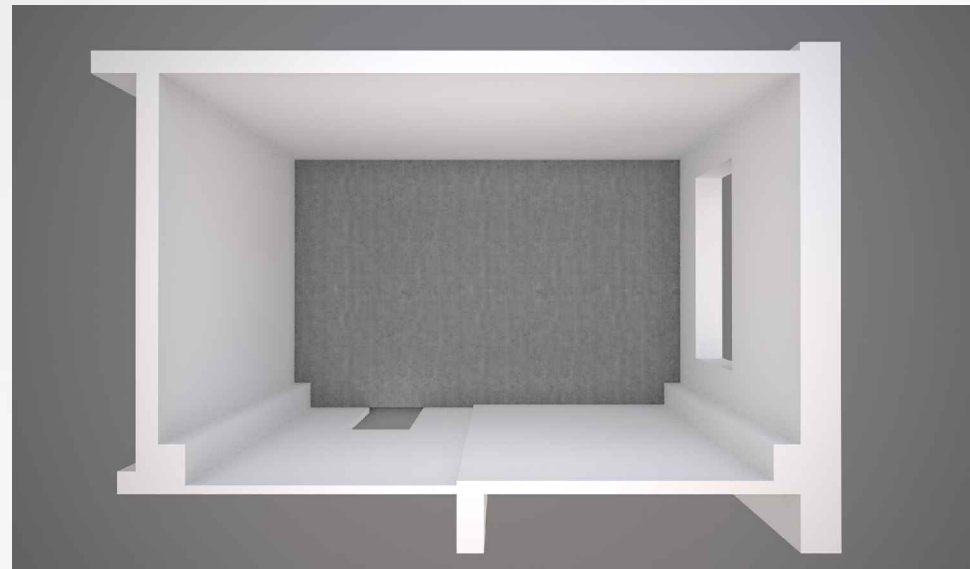

TRAJEKTNI TERMINAL ZADAR - GAŽENICA

Prostor TR-13
Namjena trgovačka - Frizerski salon
Površina: 31,85 m²

Pozicija unutar terminala

PROSTOR TR-13