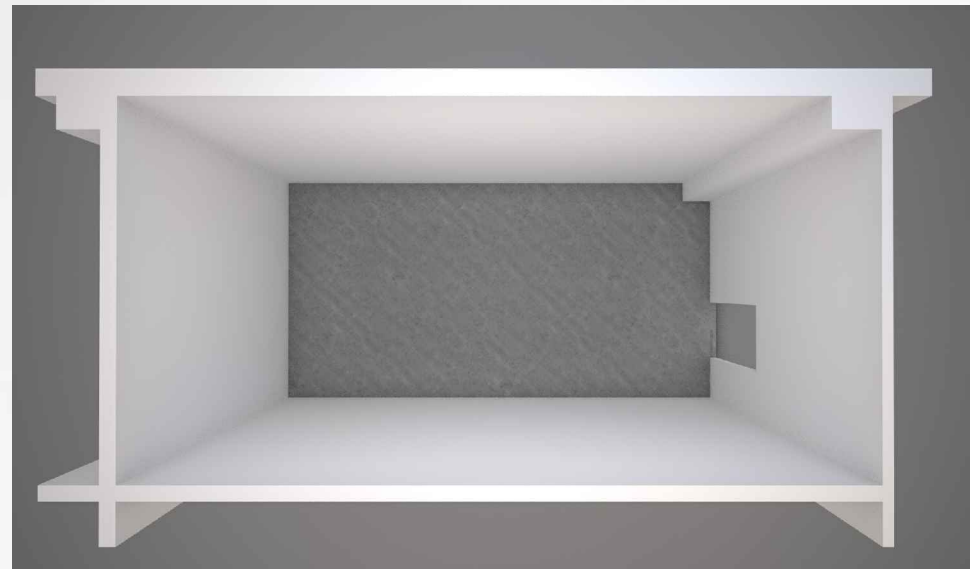

TLOCRT PRVOG KATA

TRAJEKTNI TERMINAL ZADAR - GAŽENICA

DOMAĆI PROMET - PRIZEMLJE

TRAJEKTNI TERMINAL ZADAR - GAŽENICA

Prostor K-5
Namjena Trgovačka - Mjenjačnica
Površina: 24,00 m²

Pozicija unutar terminala

PROSTOR K-5