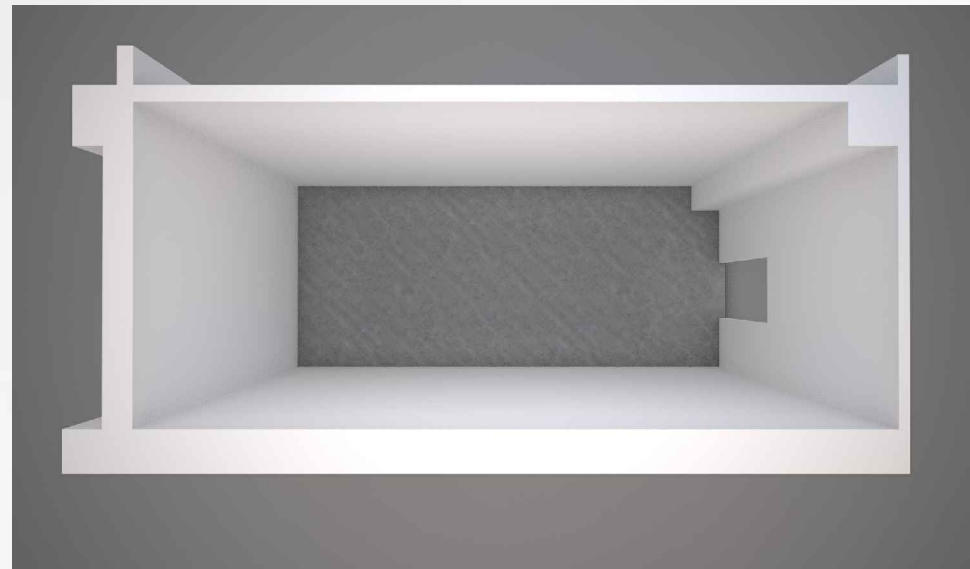

Pozicija unutar terminala

PROSTOR K-7

TRAJEKTNI TERMINAL ZADAR - GAŽENICA

Prostor K-8
Namjena Trgovačka - Pošta
Površina: 21,75 m²

Pozicija unutar terminala

PROSTOR K-8

TRAJEKTNI TERMINAL ZADAR - GAŽENICA

Prostor K-9
Namjena Trgovačka - Trgovina
Površina: 20,20
m²

Pozicija unutar terminala

PROSTOR K-9

TRAJEKTNI TERMINAL ZADAR - GAŽENICA

Prostor K-9.1

Namjena: Trgovina / Uslužne djelatnosti

Površina: Trgovina: 22,70 m²

Sanitarije: 5,70 m²

Pozicija unutar terminala