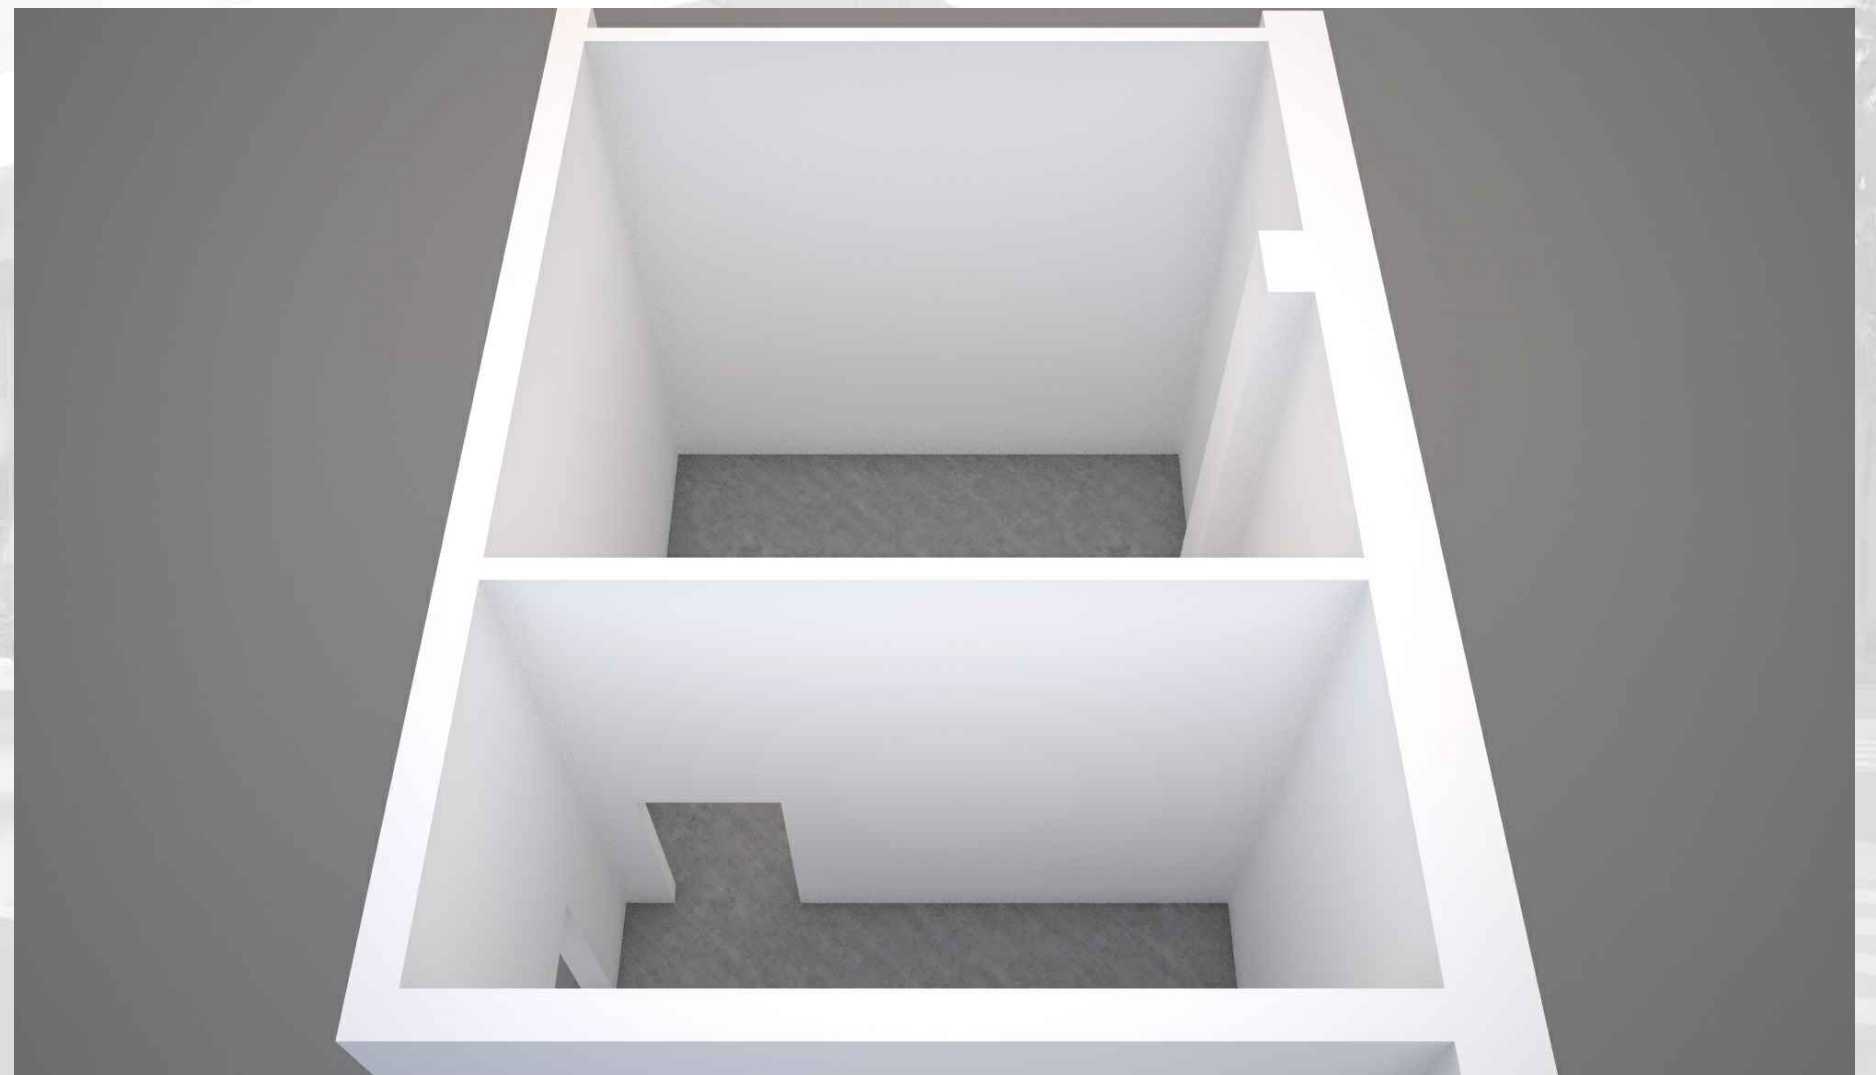

Pozicija unutar terminala