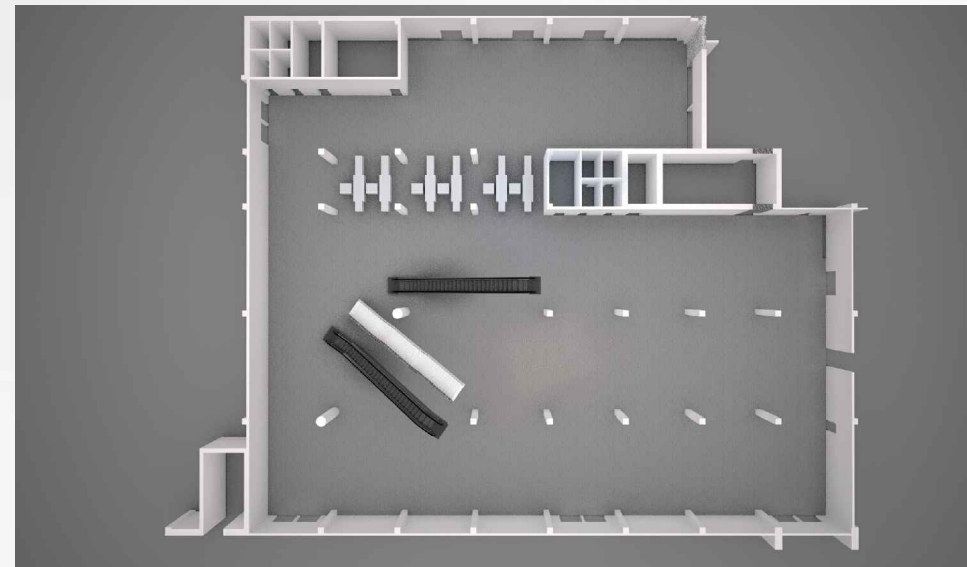

TRAJEKTNI TERMINAL ZADAR - GAŽENICA

Prostori CR-2, CR-3

1 - Sigurnosna kontrola - 569,90 m²

2 - Luggage hall - 1640,50 m²

Pozicija unutar terminala

PROSTORI CR-2, CR-3

TRAJEKTNI TERMINAL ZADAR - GAŽENICA

Prostori CR-4, CR-8