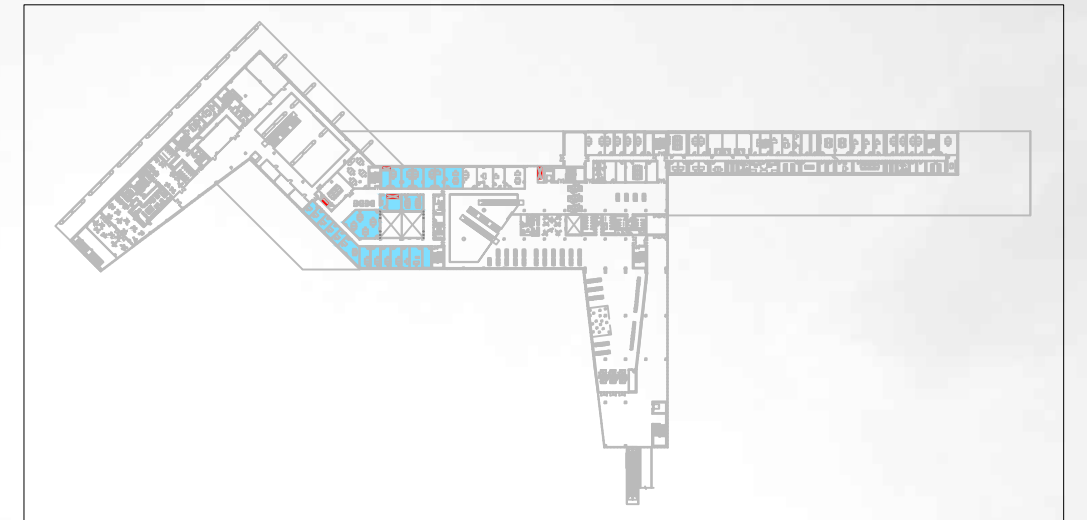

Pozicija unutar terminala