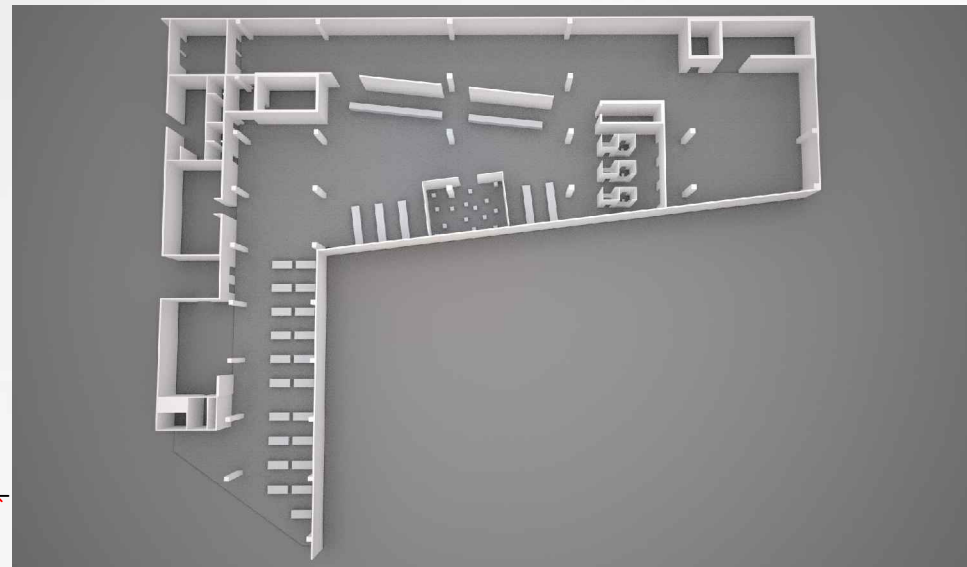

TRAJEKTNI TERMINAL ZADAR - GAŽENICA

Prostori CR-11, CR-12, CR-13

- 1 - Odlazni hall - 1256,95 m²
- 2 - Vip gosti - 69,15 m²
- 3 - Pristupna galerija za odlazak i dolazak putnika - 801,20 m²

Pozicija unutar terminala

PROSTORI CR-11, CR-12, CR-13