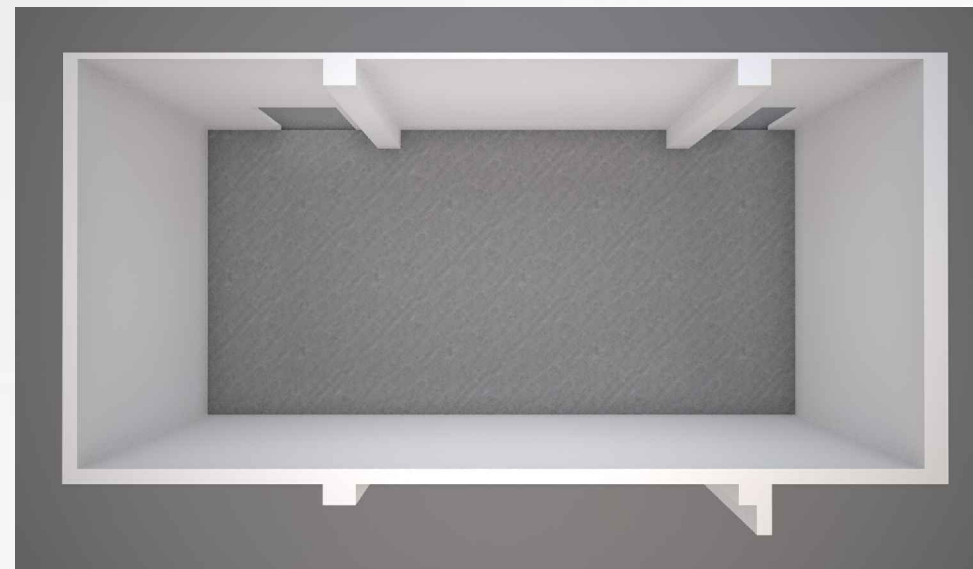

TRAJEKTNI TERMINAL ZADAR - GAŽENICA

Prostor K-19
Namjena trgovačka - Trgovina
Površina: 96,50 m²