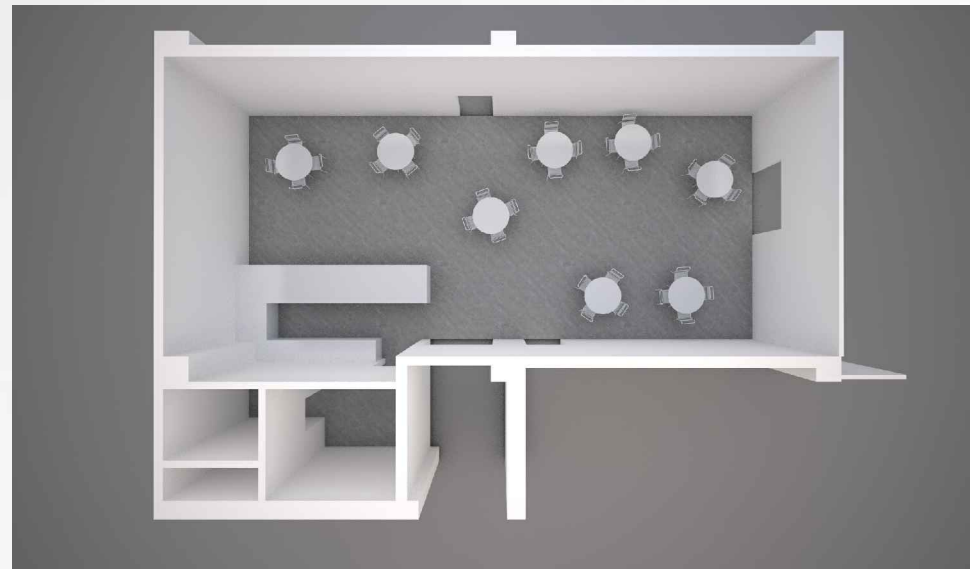

TRAJEKTNI TERMINAL ZADAR - GAŽENICA

Prostor K-18

Caffe bar i prateći sadržaji

- 1 - Caffe bar sa točionikom - 95,70 m²
- 2 - Caffe bar - pripremnica - 6,70 m²
- 3 - Caffe bar - ekonom - 4,90 m²

Pozicija unutar terminala

PROSTOR K-18