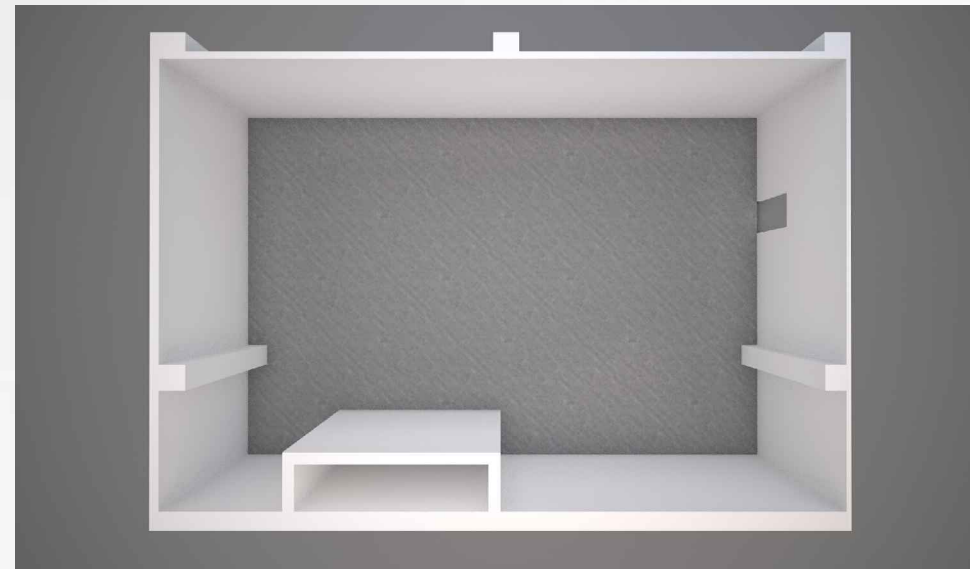

PROSTOR K-20