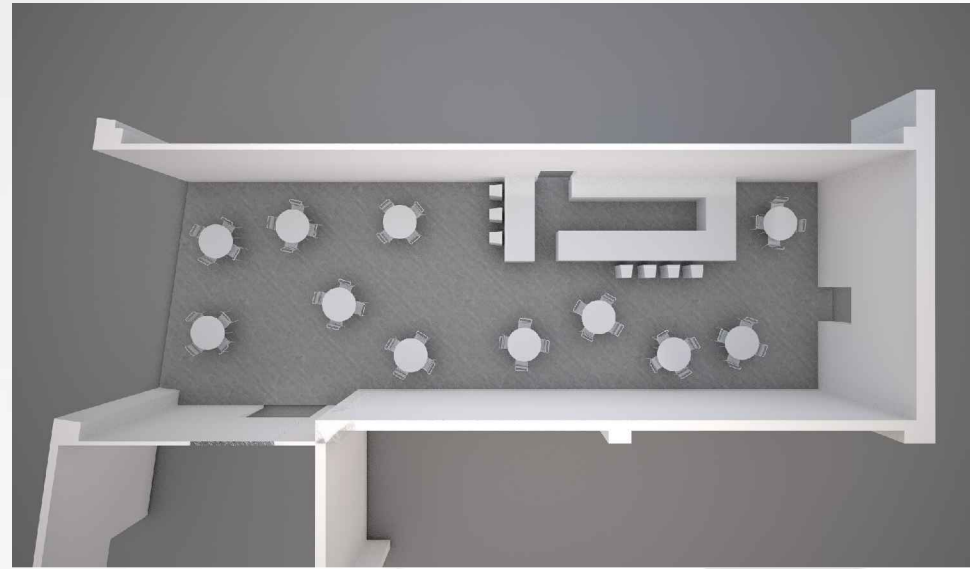

2 - Spremište - 7,50 m²

3 - Sanitarije osoblja - 6,20 m²

Pozicija unutar terminala

PROSTOR K-11

TRAJEKTNI TERMINAL ZADAR - GAŽENICA

Prostor K-13
Namjena Ugostiteljska - Restoran
Površina: 129,70 m²

Pozicija unutar terminala