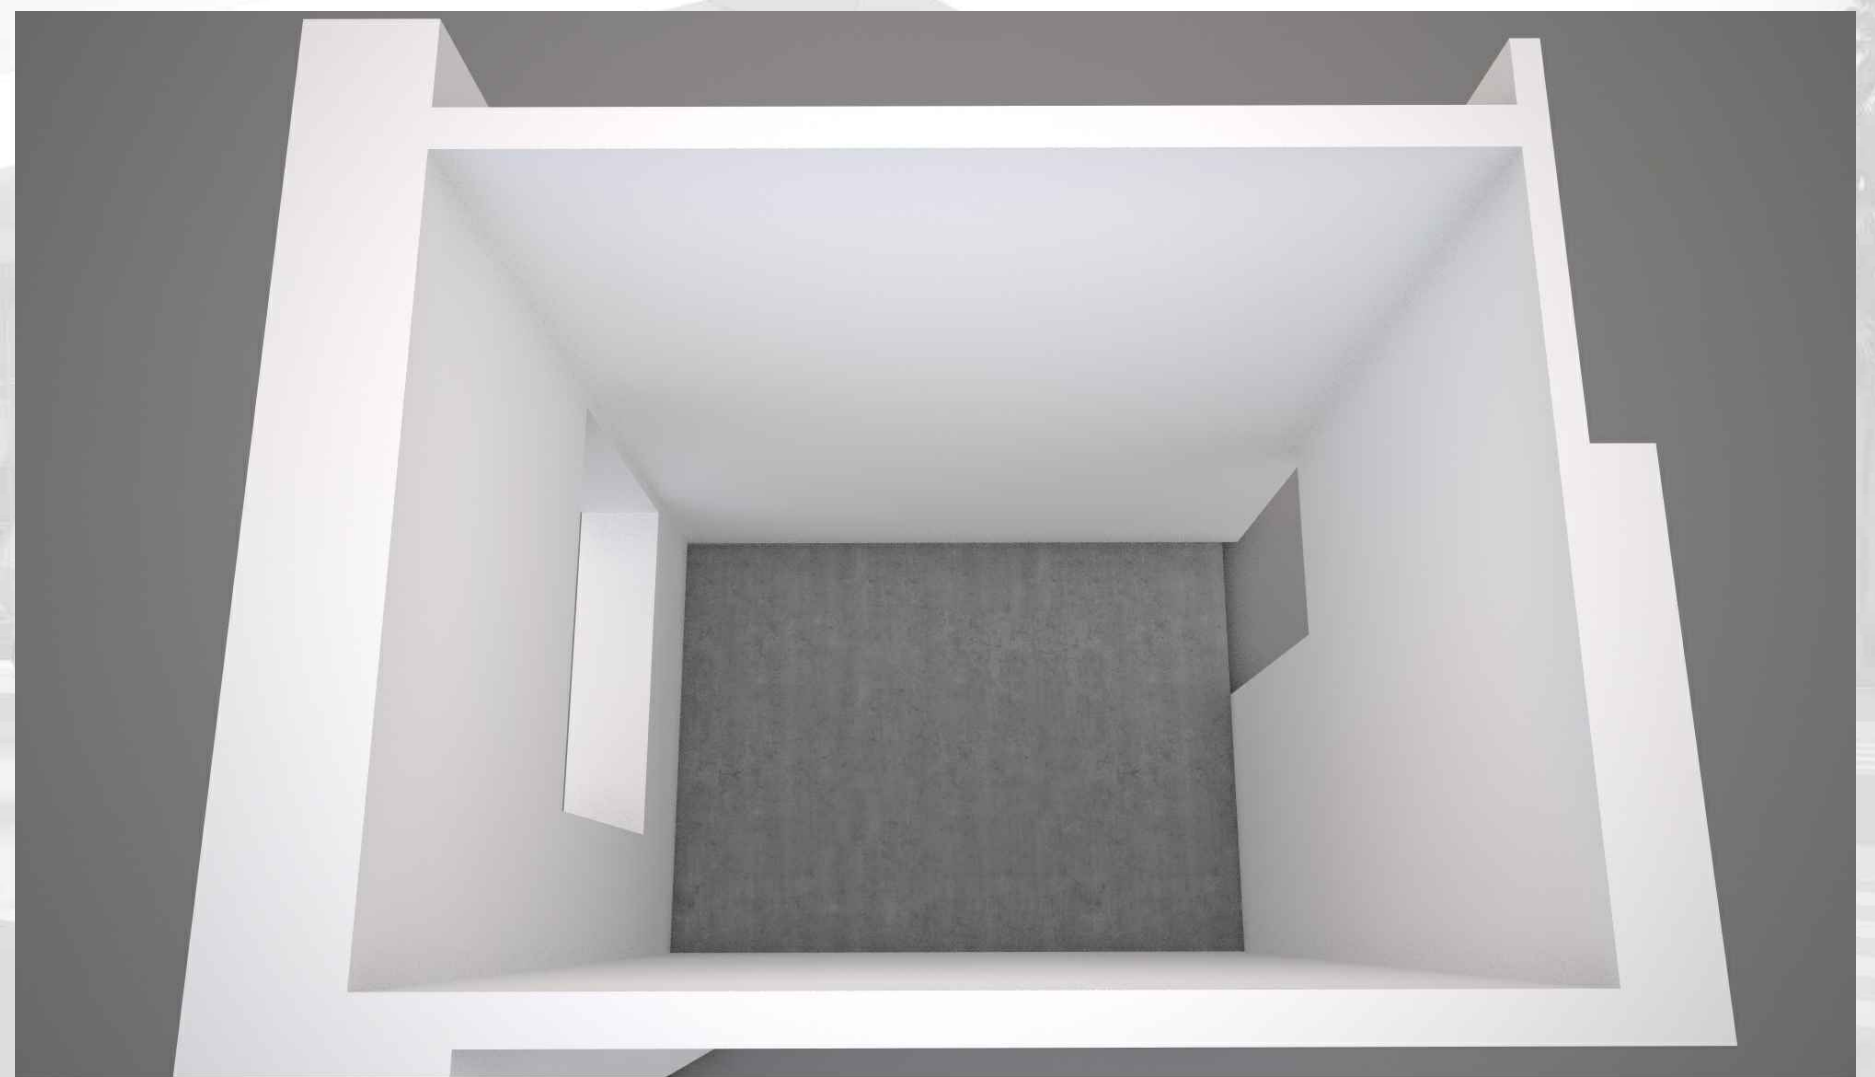

Prostor TR-12
Namjena trgovačka - Frizerski salon
Površina: 9,00 m²

Pozicija unutar terminala

PROSTOR TR-12

TRAJEKTNI TERMINAL ZADAR - GAŽENICA

Prostor TR-13
Namjena trgovačka - Frizerski salon
Površina: 31,85 m²