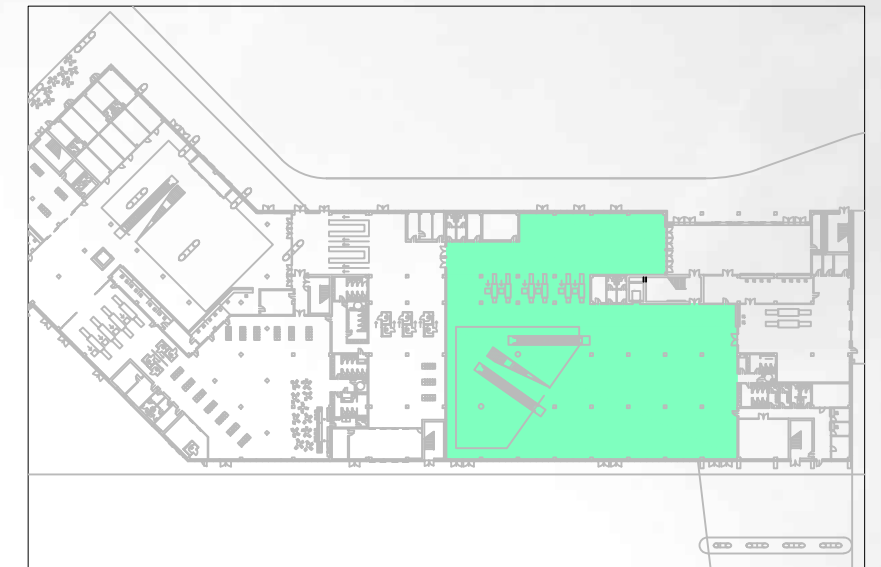

TRAJEKTNI TERMINAL ZADAR - GAŽENICA

Prostori CR-2, CR-3

1 - Sigurnosna kontrola - 569,90 m²

2 - Luggage hall - 1640,50 m²

Pozicija unutar terminala

PROSTORI CR-2, CR-3

TRAJEKTNI TERMINAL ZADAR - GAŽENICA

Prostori CR-4, CR-8