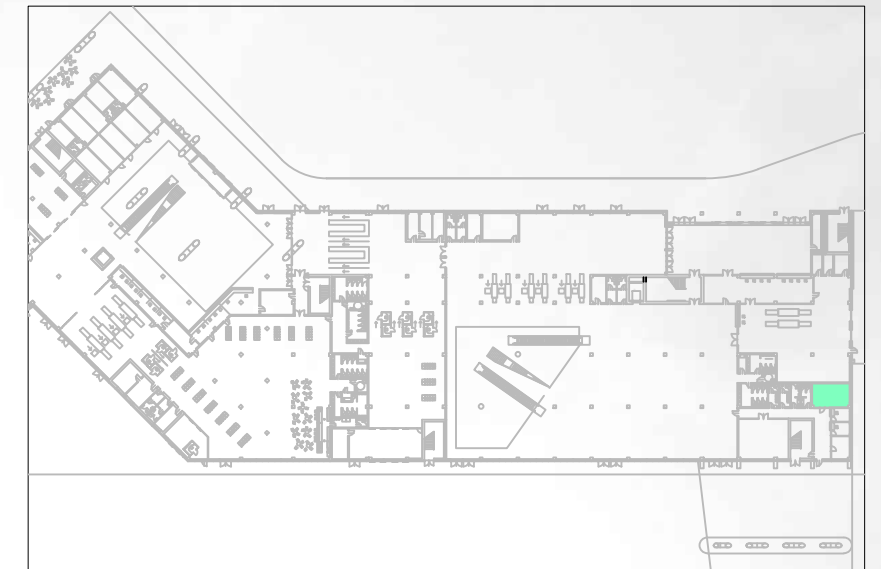

TRAJEKTNI TERMINAL ZADAR - GAŽENICA

Prostor TR-13
Namjena trgovačka - Frizerski salon
Površina: 31,85 m²

Pozicija unutar terminala

PROSTOR TR-13