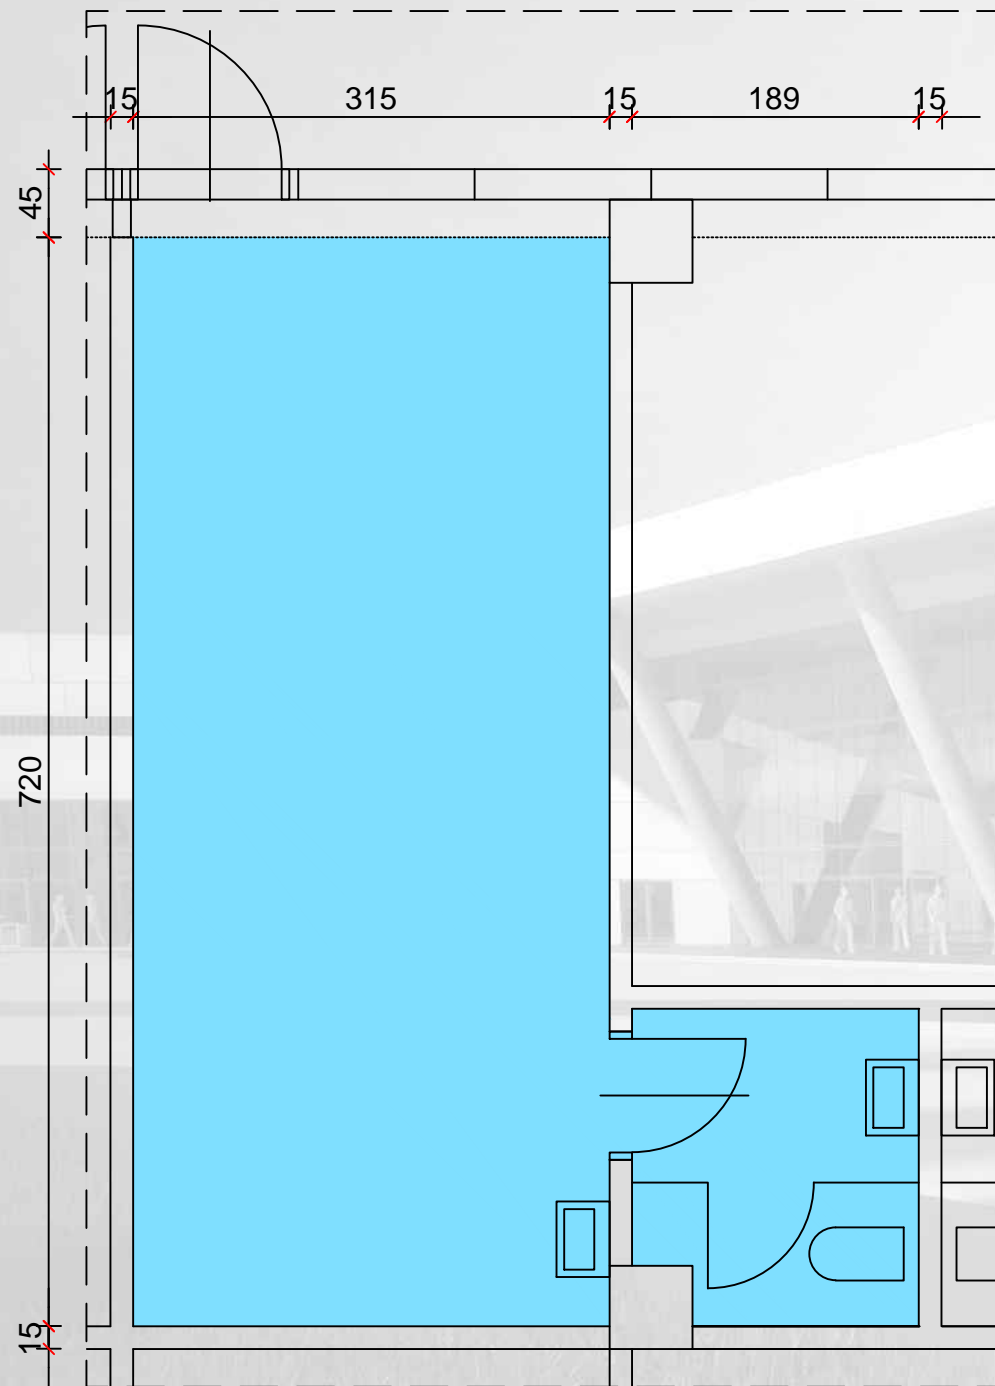

Pozicija unutar terminala

PROSTOR K-9

TRAJEKTNI TERMINAL ZADAR - GAŽENICA

Prostor K-9.1

Namjena: Trgovina / Uslužne djelatnosti

Površina: Trgovina: 22,70 m²

Sanitarije: 5,70 m²

Pozicija unutar terminala

PROSTORI K-9.1

TRAJEKTNI TERMINAL ZADAR - GAŽENICA

Prostor K-9.2

Namjena: Trgovina / Uslužne djelatnosti

Površina: Trgovina: 23,45 m²

Sanitarije: 4,00 m²

Pozicija unutar terminala

PROSTORI K-9.2