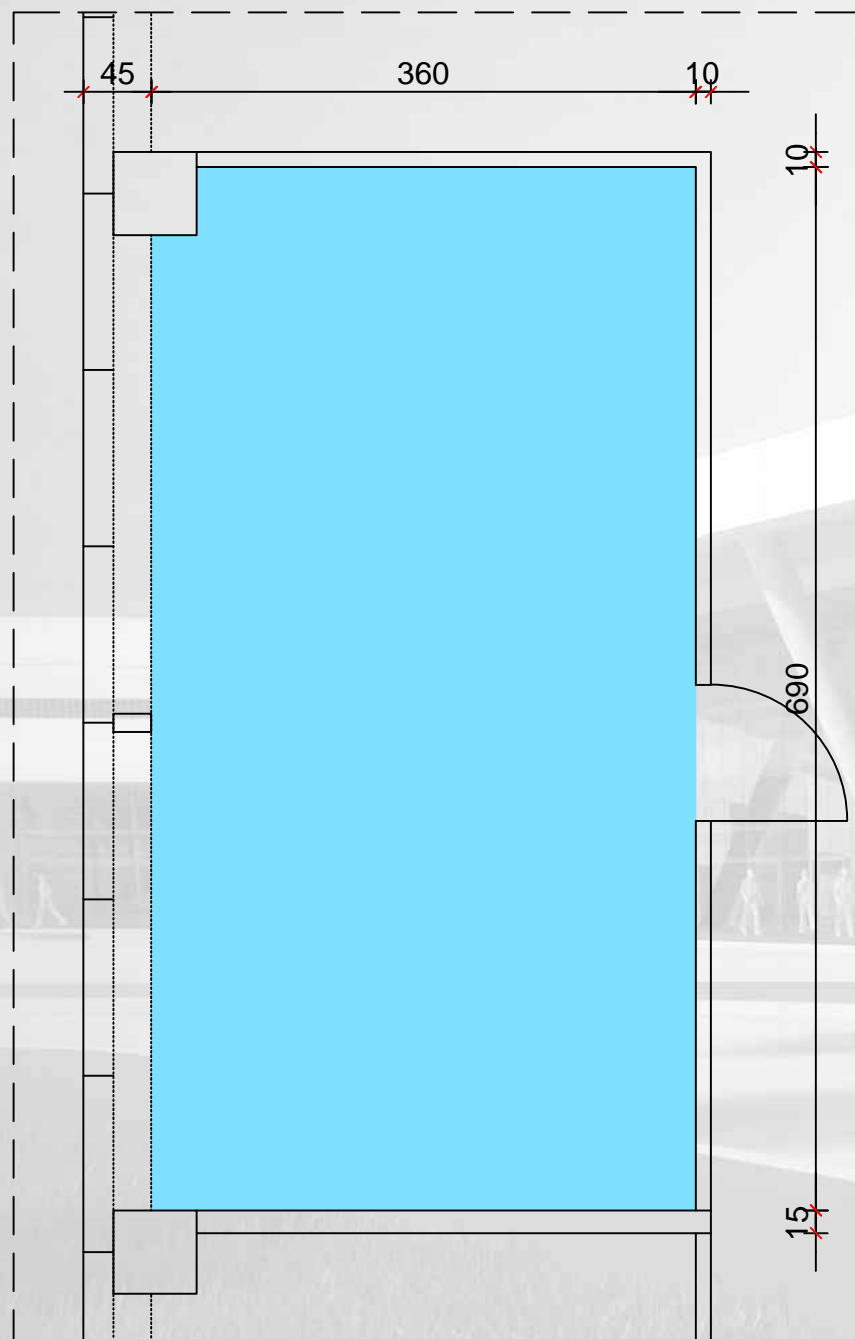

TRAJEKTNI TERMINAL ZADAR - GAŽENICA

Prostor K-24
Namjena trgovačka - Trgovina
Površina: 24,70 m²

Pozicija unutar terminala

PROSTOR K-24