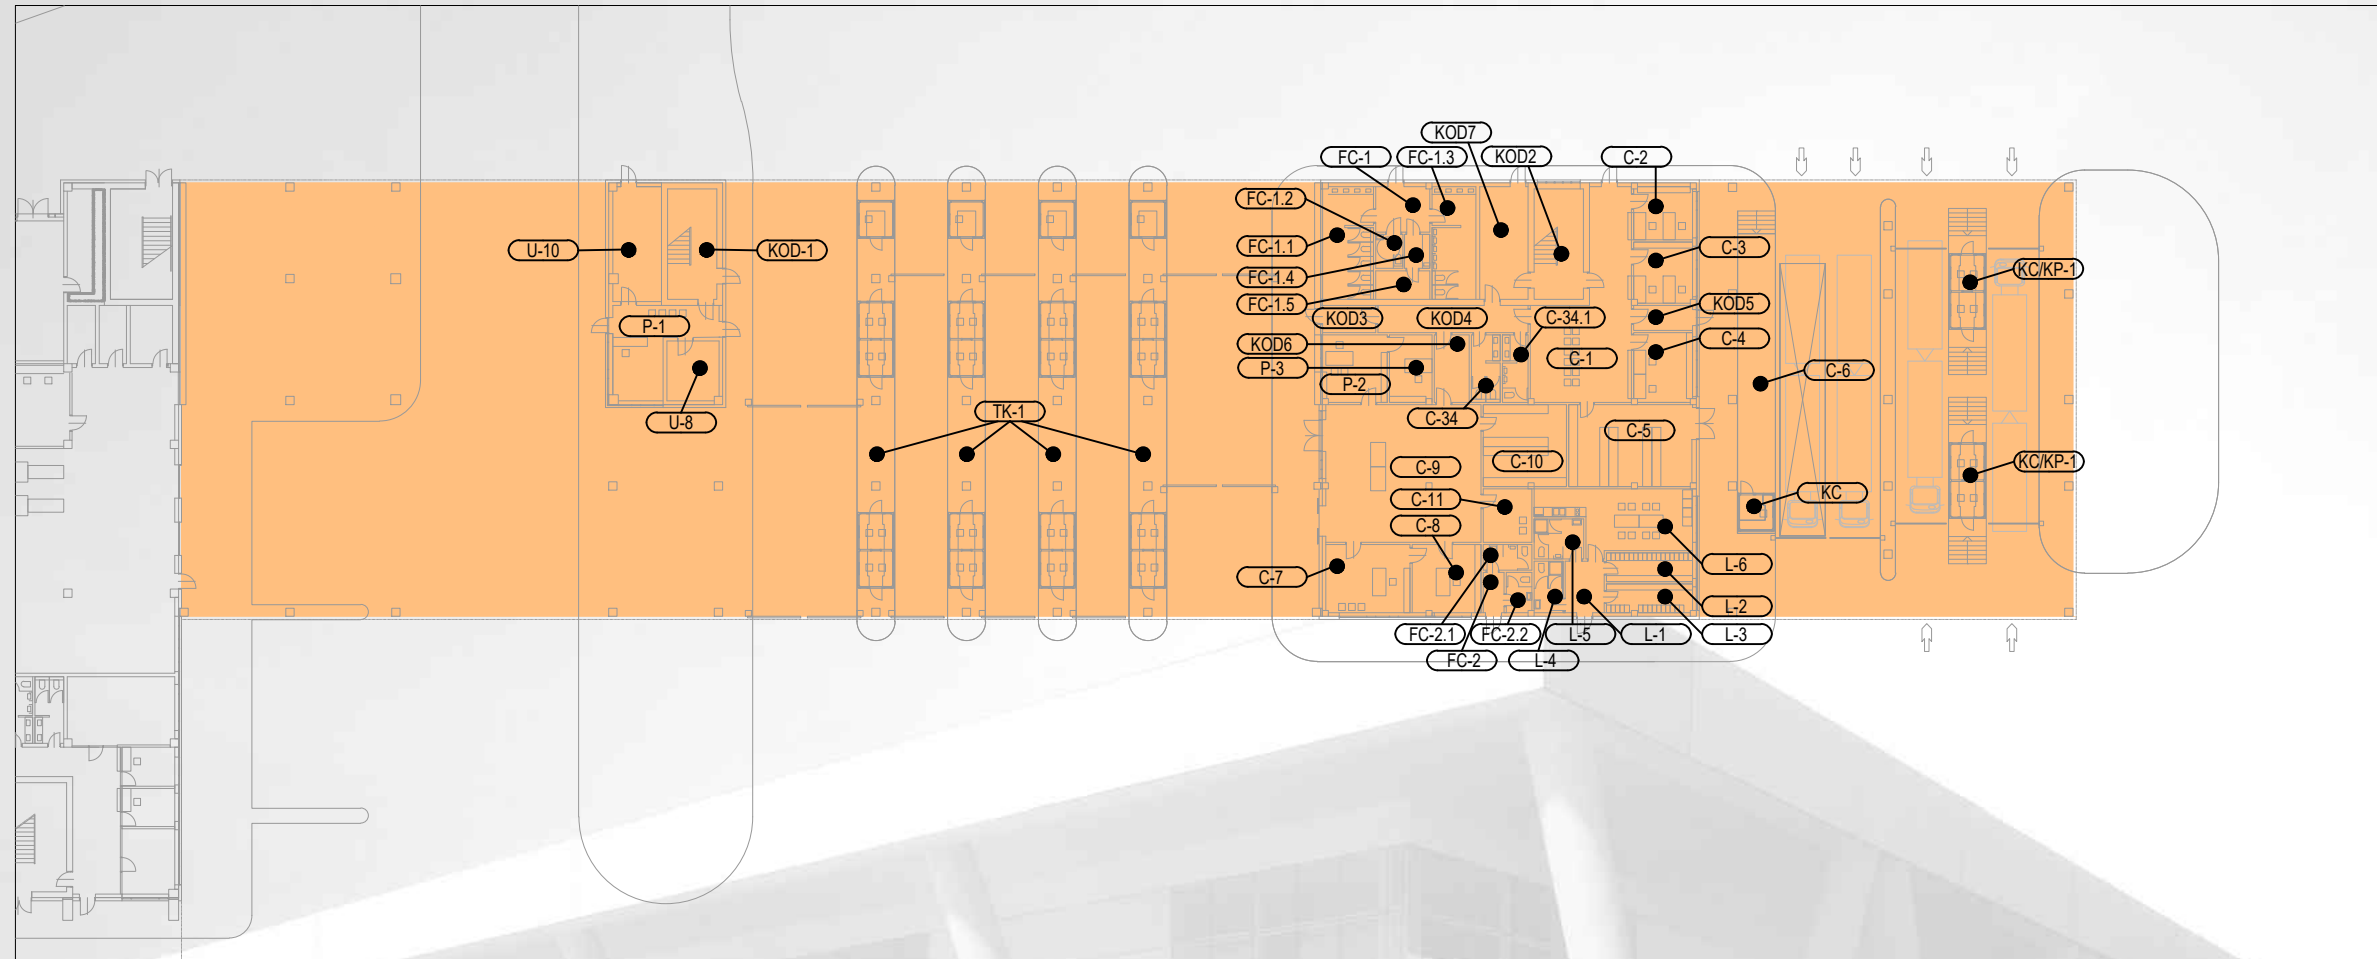

TRAJEKTNI TERMINAL ZADAR - GAŽENICA

Šifra	LEGENDA: Prostorija	Površina (m²)	Tehnički prostori	Površina	Carina	Površina
			U-8 Elektro - GRMO 3 (granični prijelaz)	13,65	C-1 Prijava vozača	64,45
			U-10 Elektro	8,25	C-2 Otpremnici 1	13,60
	Komunikacije				C-3 Otpremnici 2	15,75
KOD1	Stubište D1- prizemlje	24,00	L-1 Ulazni prostor	8,75	C-4 Carinski postupak 1	17,85
KOD2	Stubište D2- prizemlje	24,25	L-2 Garderoba muška	10,85	C-5 Spremište oduzete robe - kamionski promet	44,35
KOD3	Vjetrobran	5,95	L-3 Garderoba ženska	10,75	C-6 Detaljni pregled kamiona	42,40
KOD4	Hodnik	17,85	L-4 Sanitarije za žene	6,45	C-7 Ured voditelja	24,85
KOD5	Vjetrobran	6,45	L-5 Sanitarije za muškarce	8,70	C-8 Carinski postupak	20,40
KOD6	Hodnik	10,25	L-6 Prostor za odmor + čajna kuhinja	34,05	C-9 Pregled putnika i prtljage	93,05
KOD7	Hodnik	23,85	Policija		C-10 Spremište oduzetih predmeta - putnici	30,50
	Motorizirani putnici		P-1 Prijem stranaka	29,15	C-11 Prostorija za detaljni pregled (koristi i policijal)	11,40
FC-1	Sanitarije putnika - hodnik	10,70	P-2 Druga linija kontrole - razgovor	18,00	C-34 Sanitarije za carinu i policiju - za žene	8,30
FC-1.1.	Sanitarije putnika - za žene	23,15	P-3 Druga linija kontrole - oprema	12,50	C-34.1 Sanitarije za carinu i policiju - za muškarce	7,40
FC-1.2.	Sanitarije putnika - za osobe s invaliditetom	4,05			Kučice	
FC-1.3.	Sanitarije putnika - za muškarce	21,30			KC/KP-1 Kontrolna kućica carine i policije - dvostruka (10 kom)	115,00
FC-1.4.	Sanitarije putnika - njega djece	10,70			KC Kontrolna kućica carine (1 kom)	6,30
FC-2	Sanitarije za vozače kamiona (int.) - hodnik	3,65			TK-1 Prodaja i kontrola karata (4 kom)	27,60
FC-2.1.	Sanitarije za vozače kamiona (int.) - sanitarije 1	5,50				
FC-2.2.	Sanitarije za vozače kamiona (int.) - hodnik	4,45				

Dijelove Zgrade u funkciji javnih službi – granični prijelaz – te prostore u javnoj funkciji (koja su nužna za ostvarivanje uvjeta shengena) na prizemlju kako je navedeno u Katalogu prostora Koncesionar je dužan ustupiti, bez naknade, tijelima državne uprave nadležnim za nadzor državne granice i carinsku službu.

JAVNE SLUŽBE - GRANIČNI PRIJELAZ - PRIZEMLJE