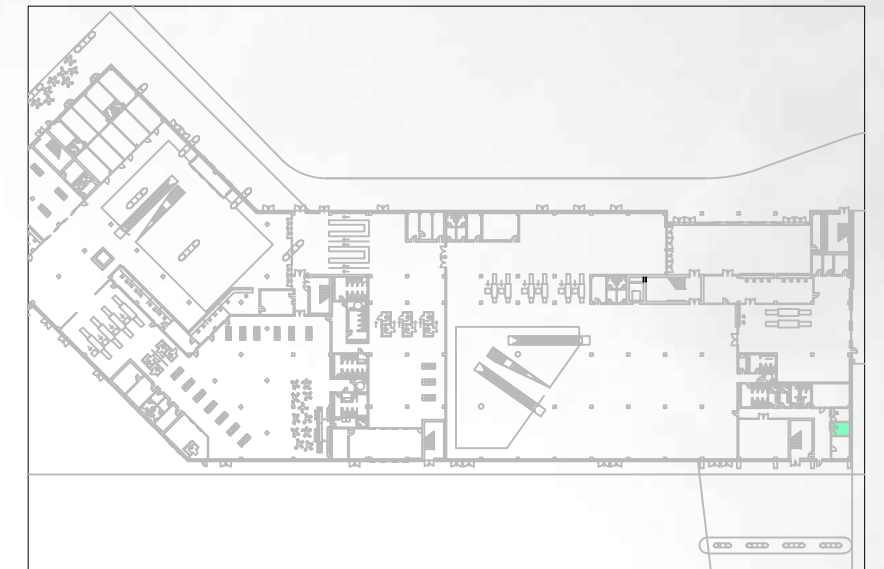

Pozicija unutar terminala

PROSTOR TR-10

TRAJEKTNI TERMINAL ZADAR - GAŽENICA

Prostor TR-11
Namjena trgovačka - Pošta
Površina: 8,85 m²

Pozicija unutar terminala

PROSTOR TR-11

TRAJEKTNI TERMINAL ZADAR - GAŽENICA