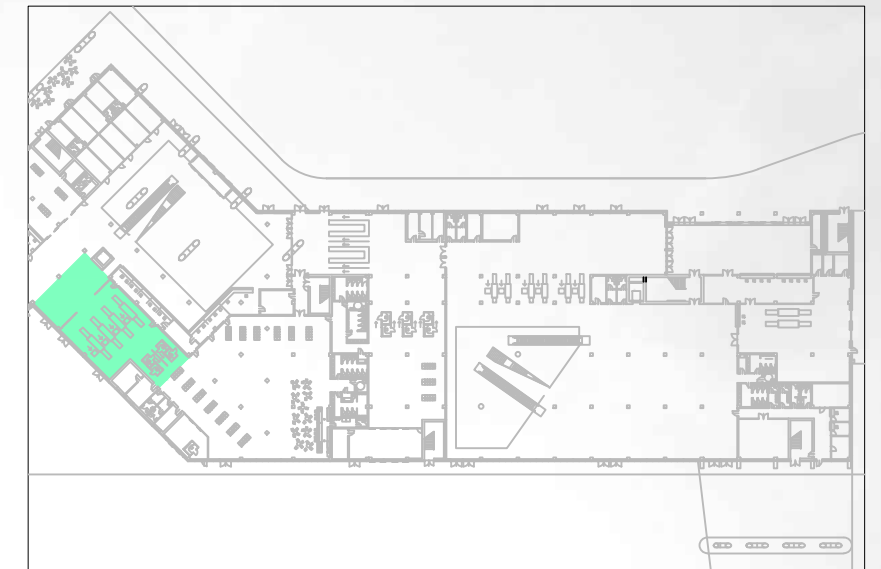

DOMAĆI PROMET - PRIZEMLJE

TRAJEKTNI TERMINAL ZADAR - GAŽENICA

Prostori F-1, F-2

Internacionalni trajektni promet - Hall

1 - Kontrola karata - 95,34 m²

2 - Sigurnosna kontrola - 244,30 m²

Pozicija unutar terminala