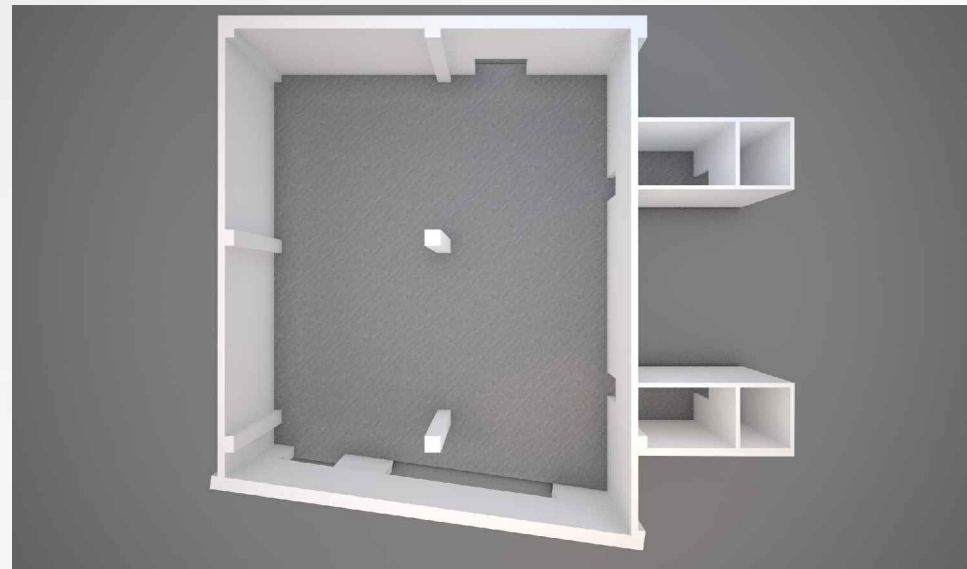

Namjena: Trgovina / Uslužne djelatnosti

Površina: Trgovina: 25,00 m²

Sanitarije: 3,10 m²

Pozicija unutar terminala

PROSTOR K-9.4

TRAJEKTNI TERMINAL ZADAR - GAŽENICA

Prostor K-10

Namjena Trgovačka - Trgovina

Površina: Trgovina: 220,40 m²
Sanitarije1: 11,10 m²
Sanitarije2: 10,65 m²

Pozicija unutar terminala

PROSTOR K-10

TRAJEKTNI TERMINAL ZADAR - GAŽENICA

Prostor K-11

Namjena ugostiteljska - Caffè bar

1 - Caffè bar - 25,30 m²