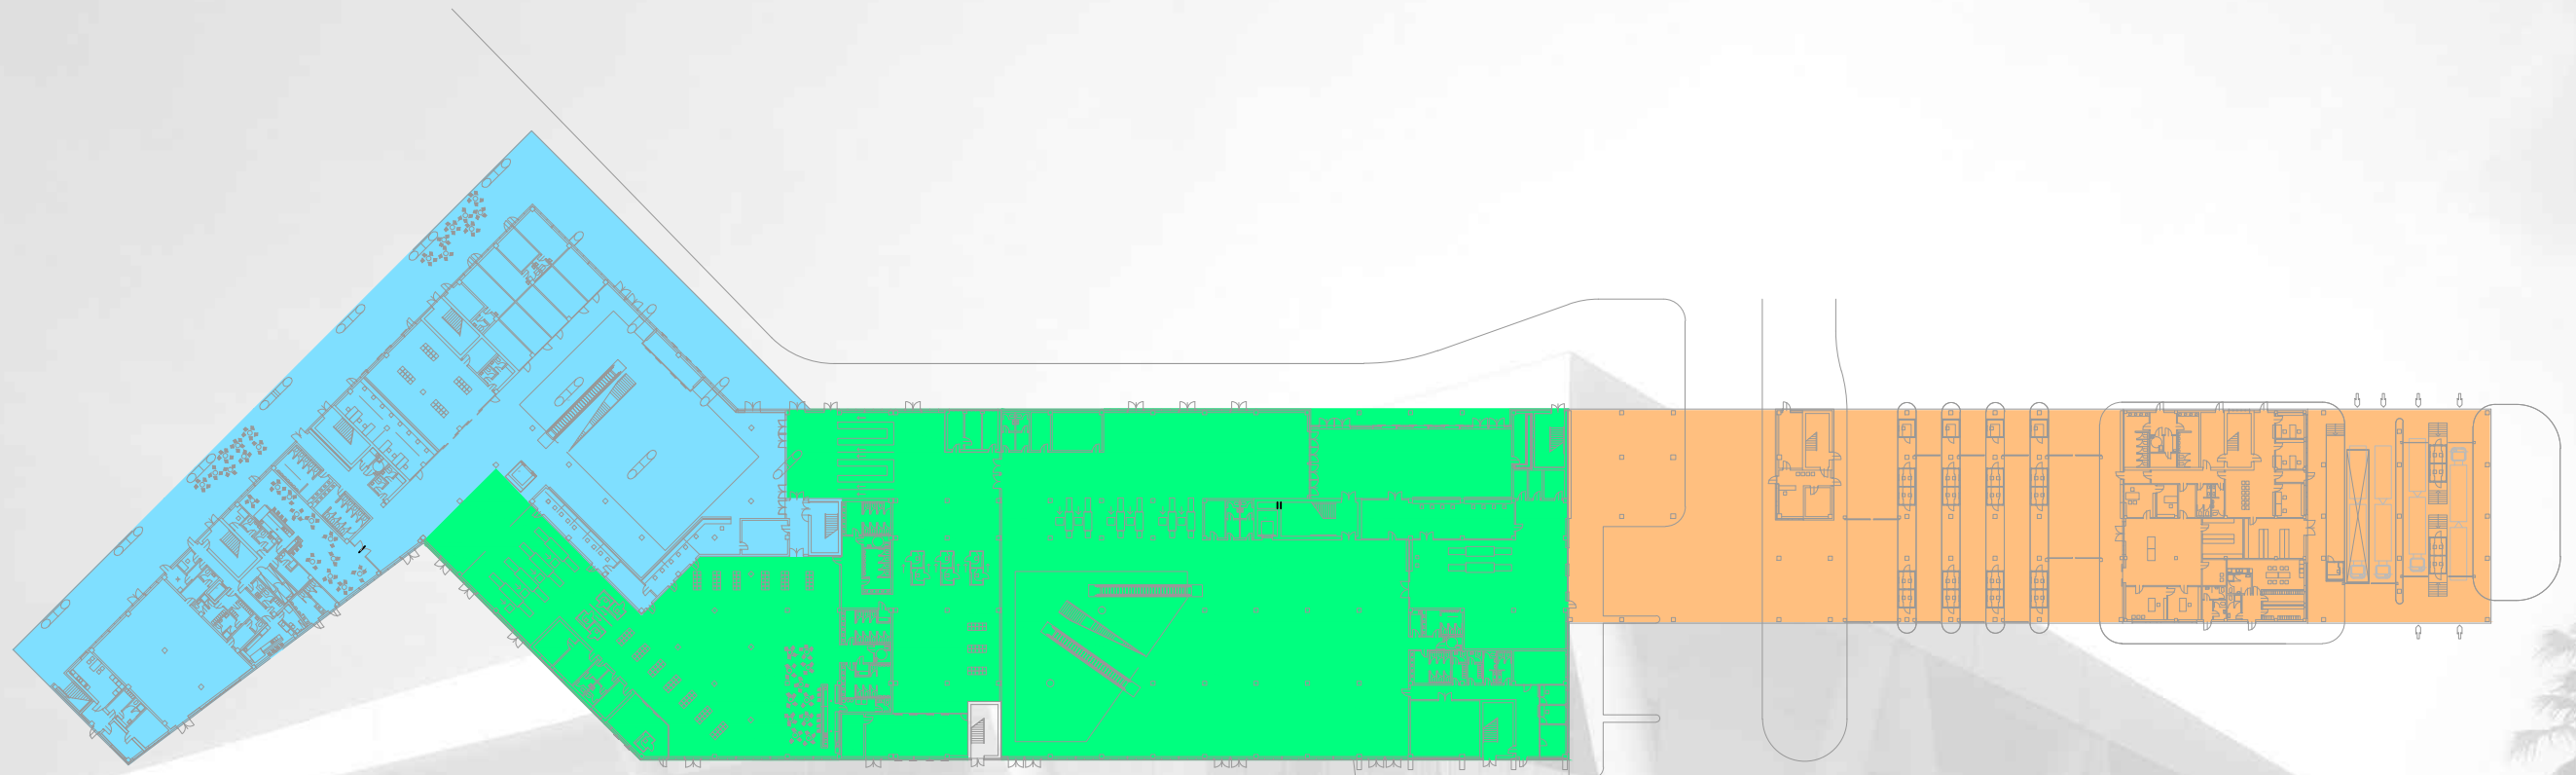

TRAJEKTNI TERMINAL ZADAR - GAŽENICA

LEGENDA:

- Domaći promet
- Međunarodni promet
- Uredski prostori

TLOCRT PRIZEMLJA