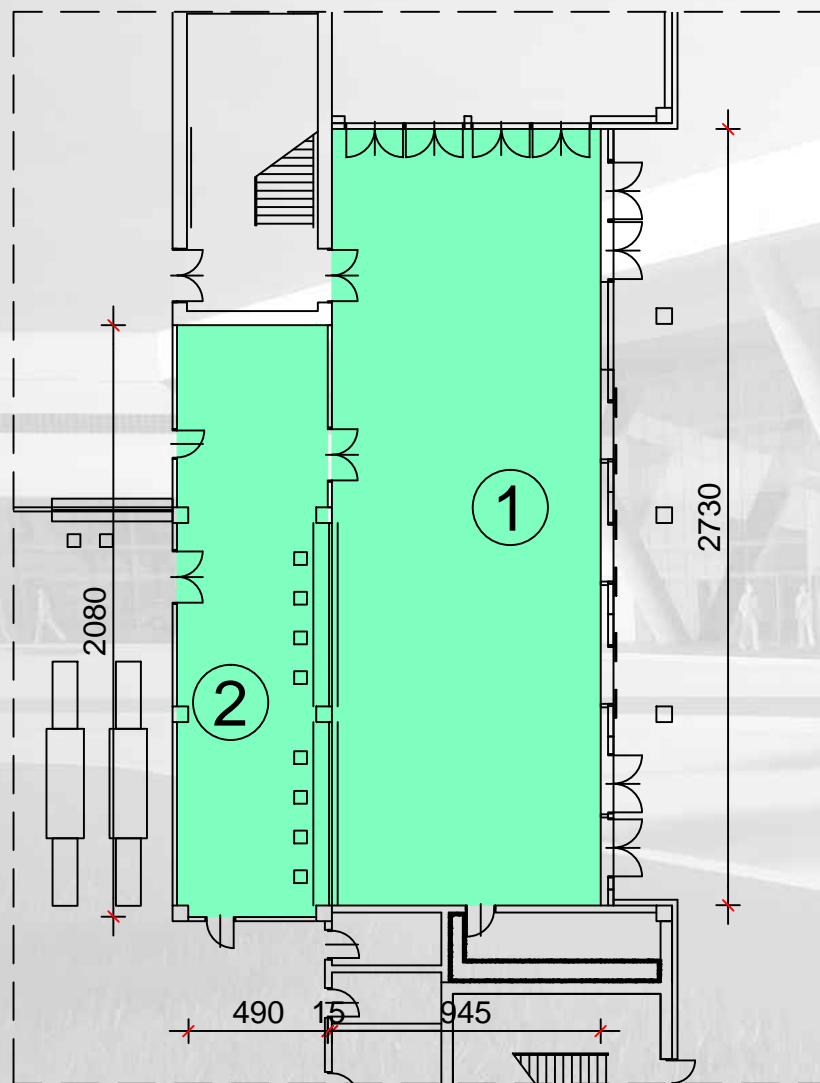

PROSTORI F-3, F-4

TRAJEKTNI TERMINAL ZADAR - GAŽENICA

Prostori CR-1, CR-5

1 - Predaja vangabaritne prtljage - 268,80 m²

2 - Šalteri za prijavu putnika - 109,35 m²

Pozicija unutar terminala

PROSTORI CR-1, CR-5