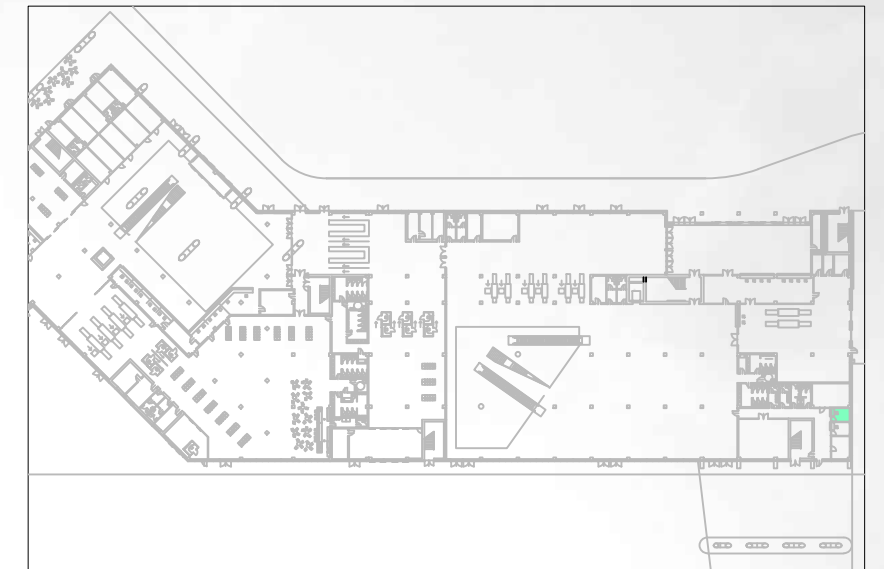

TRAJEKTNI TERMINAL ZADAR - GAŽENICA

Prostor TR-12
Namjena trgovačka - Frizerski salon
Površina: 9,00 m²

Pozicija unutar terminala

PROSTOR TR-12