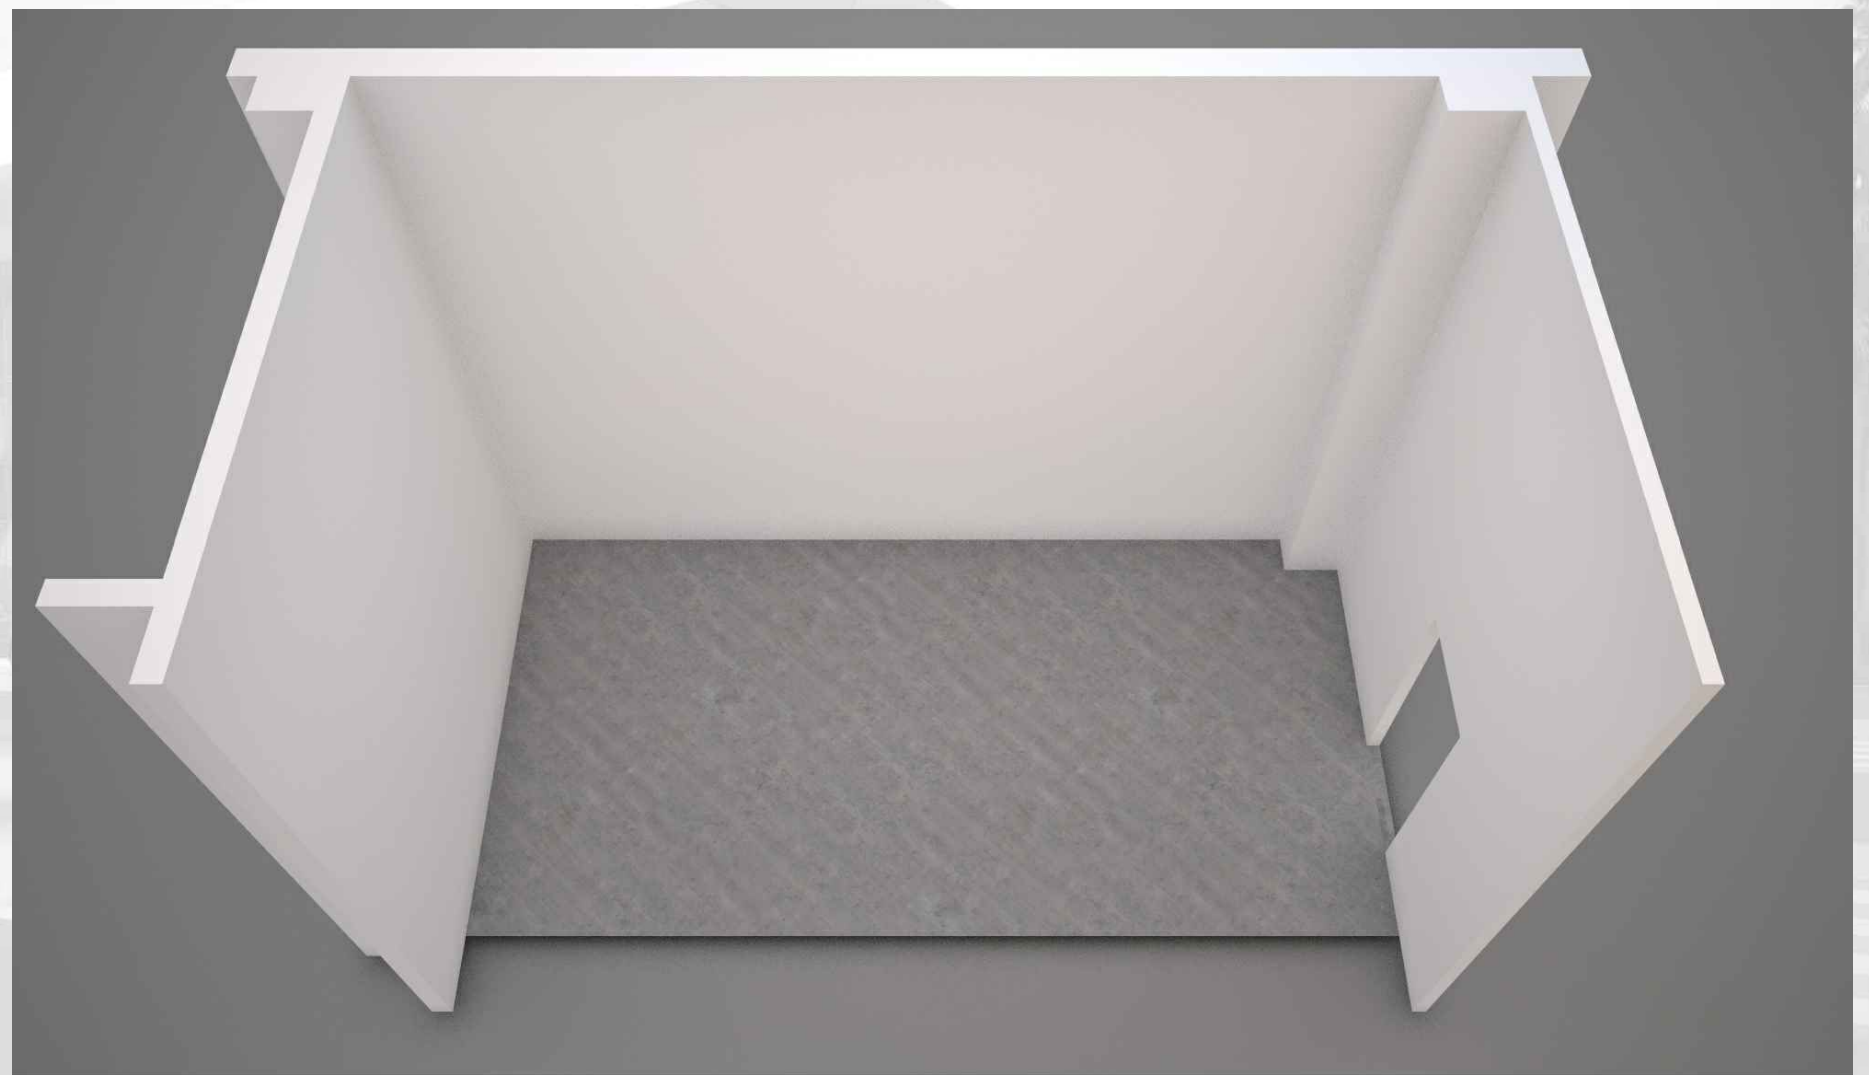

TLOCRT PRVOG KATA

TRAJEKTNI TERMINAL ZADAR - GAŽENICA

DOMAĆI PROMET - PRIZEMLJE

TRAJEKTNI TERMINAL ZADAR - GAŽENICA

Prostor K-5
Namjena Trgovačka - Mjenjačnica
Površina: 24,00 m²

Pozicija unutar terminala

PROSTOR K-5