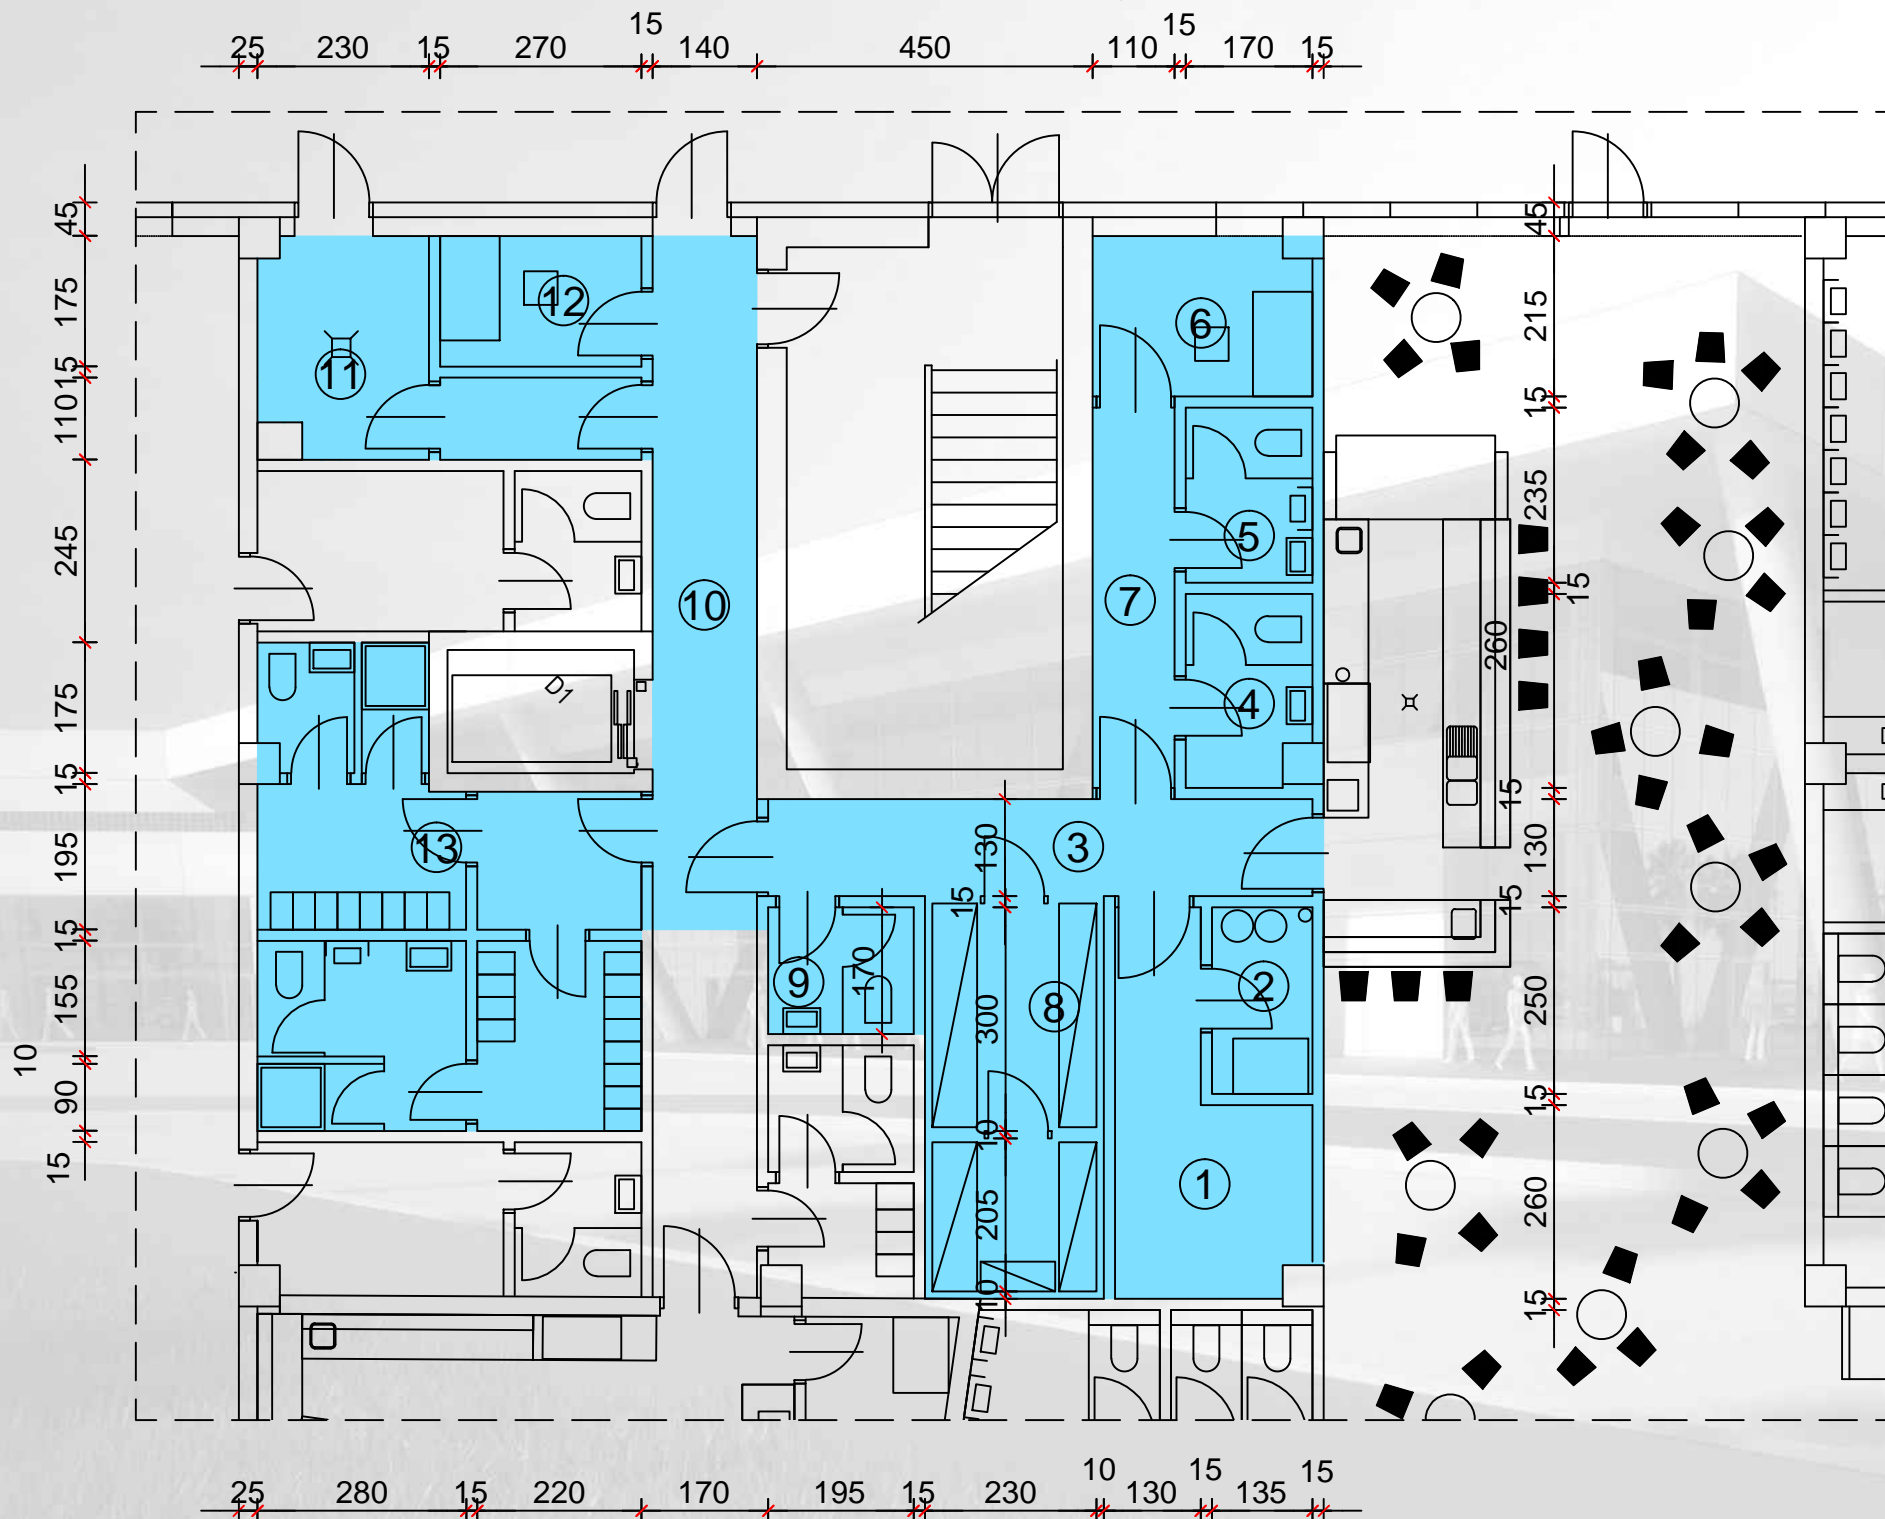

TRAJEKTNI TERMINAL ZADAR - GAŽENICA

Prostori K-13.(1-9), K-14.(1-3)
Namjena Ugostiteljska
Pomoćni prostori
1 - Spremište - 9,80 m²
2 - Priručno spremište pića - 3,40 m²

3 - Hodnik - 9,60 m²
4 - Sanitarije osoblja 1 - 4,10 m²
5 - Sanitarije osoblja 2 - 4,00 m²
6 - Ured ekonoma - 4,00 m²
7 - Hodnik - 5,90 m²
8 - Hlađene komore - 12,95 m²

9 - Sanitarije osoblja 3 - 3,30 m²
10 - Hodnik - 23,50 m²
11 - Prostorija za otpad - 6,90 m²
12 - Ekonom - 4,80 m²
13 - Sanitarije i garderobe - 27,50 m²

Pozicija unutar terminala

PROSTORI K-13.(1-9), K-14.(1-3)