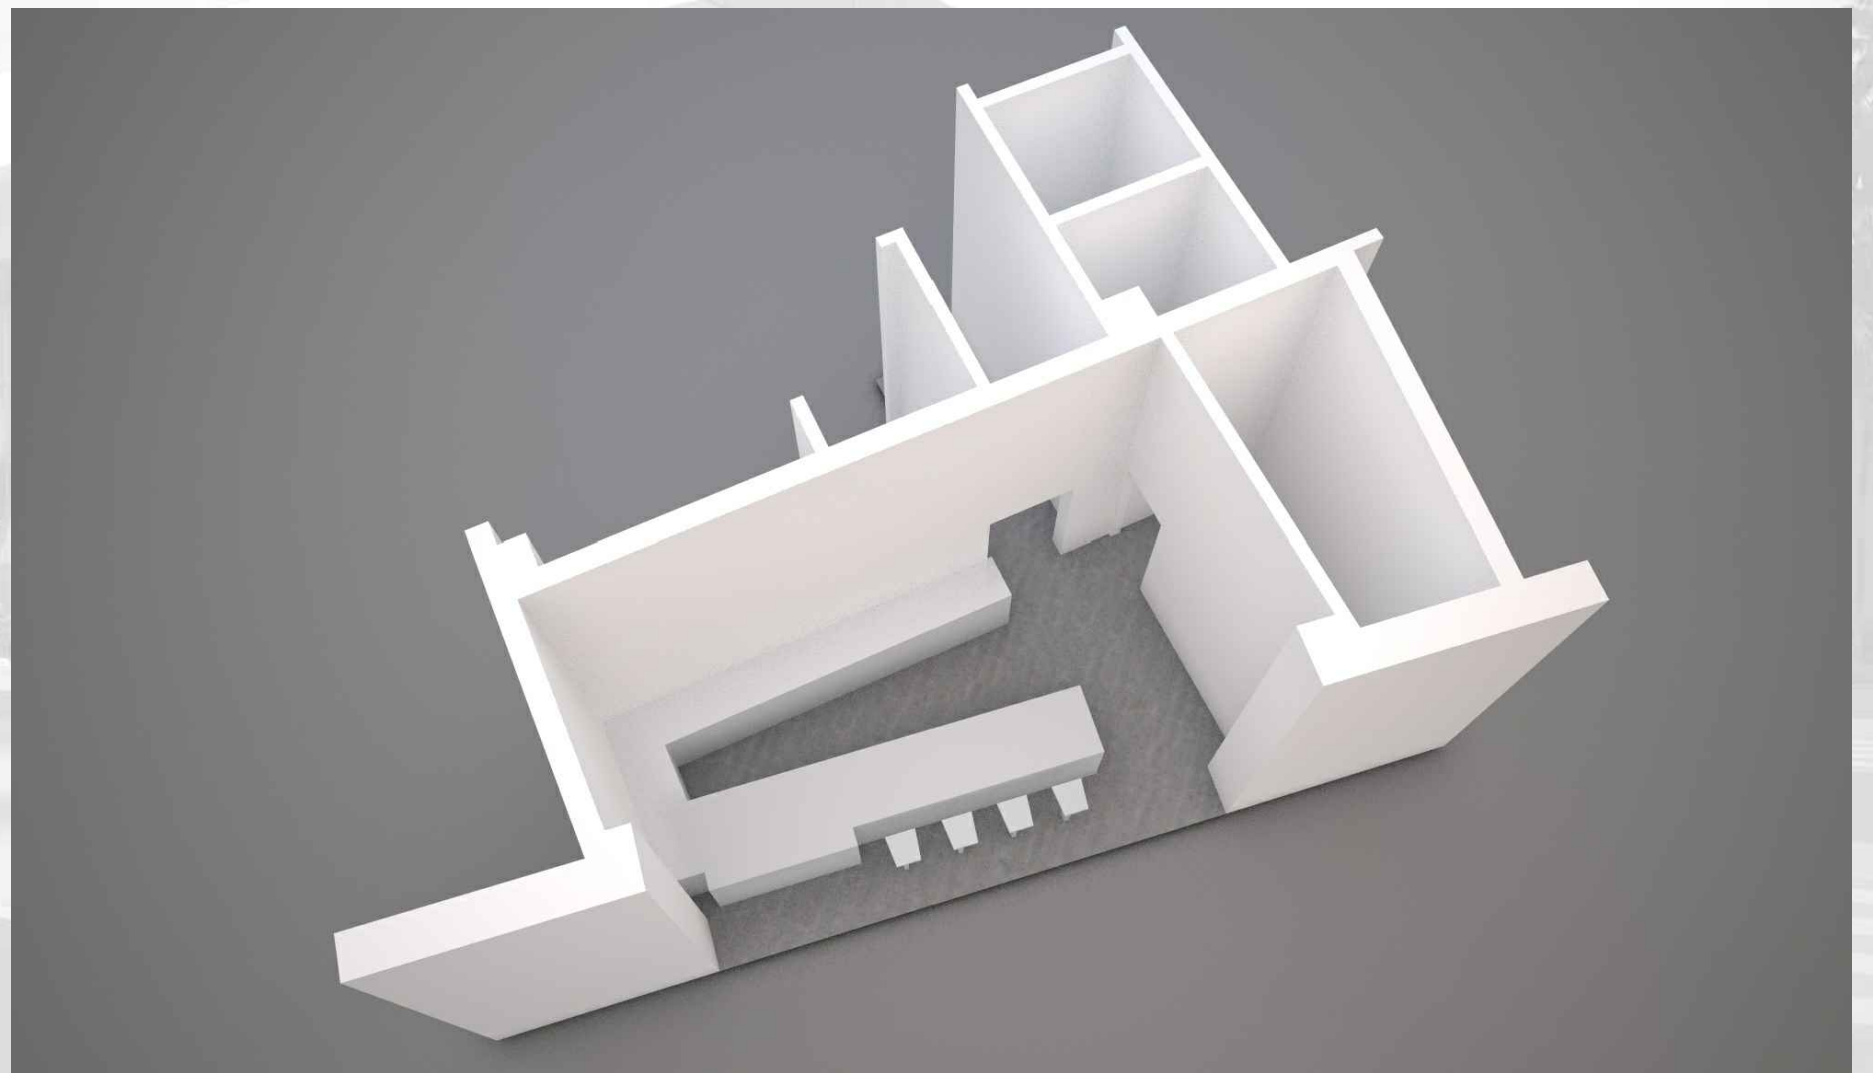

TRAJEKTNI TERMINAL ZADAR - GAŽENICA

Prostor K-11

Namjena ugostiteljska - Caffè bar

1 - Caffè bar - 25,30 m²

2 - Spremište - 7,50 m²

3 - Sanitarije osoblja - 6,20 m²

Pozicija unutar terminala

PROSTOR K-11