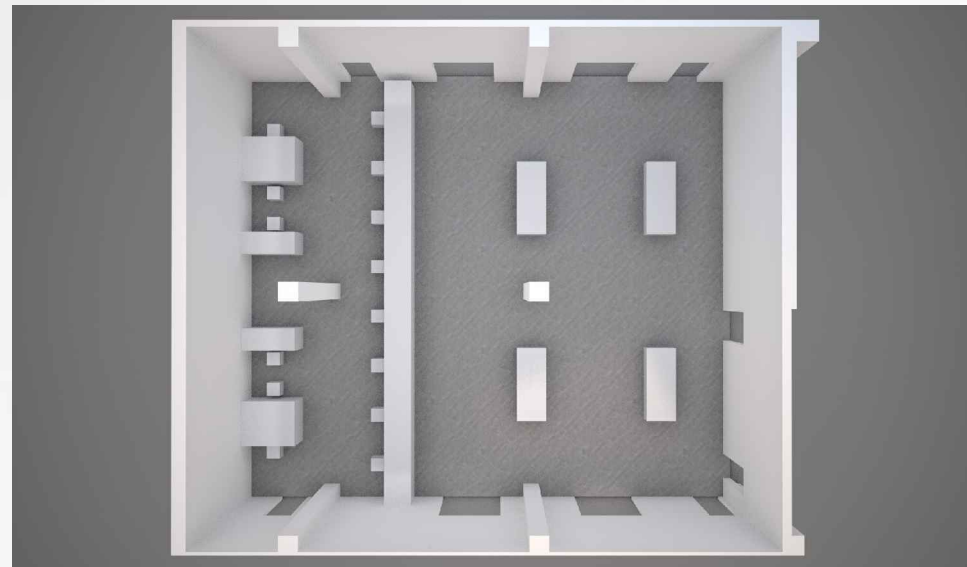

TRAJEKTNI TERMINAL ZADAR - GAŽENICA

Prostori D-1, D-2, D-3

Odlazni hall i prodaja karata

1 - Odlazni hall - 155,85 m²

2 - Domaći promet - prodaja karata - 41,10 m²

3 - Domaći promet - prodaja karata - 40,70 m²

Pozicija unutar terminala

PROSTORI D-1, D-2, D-3