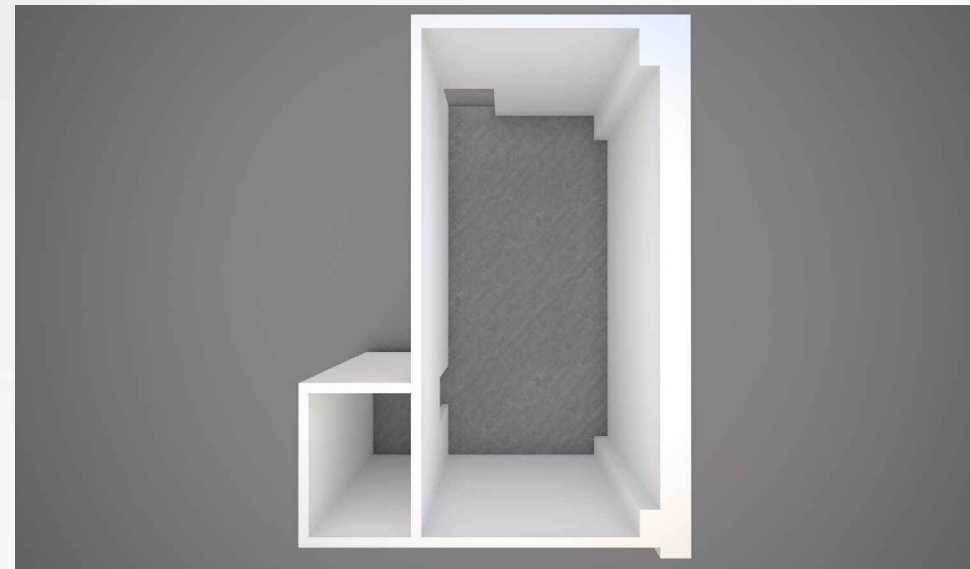

TRAJEKTNI TERMINAL ZADAR - GAŽENICA

Prostor K-9.4

Namjena: Trgovina / Uslužne djelatnosti

Površina: Trgovina: 25,00 m²

Sanitarije: 3,10 m²

Pozicija unutar terminala

PROSTOR K-9.4