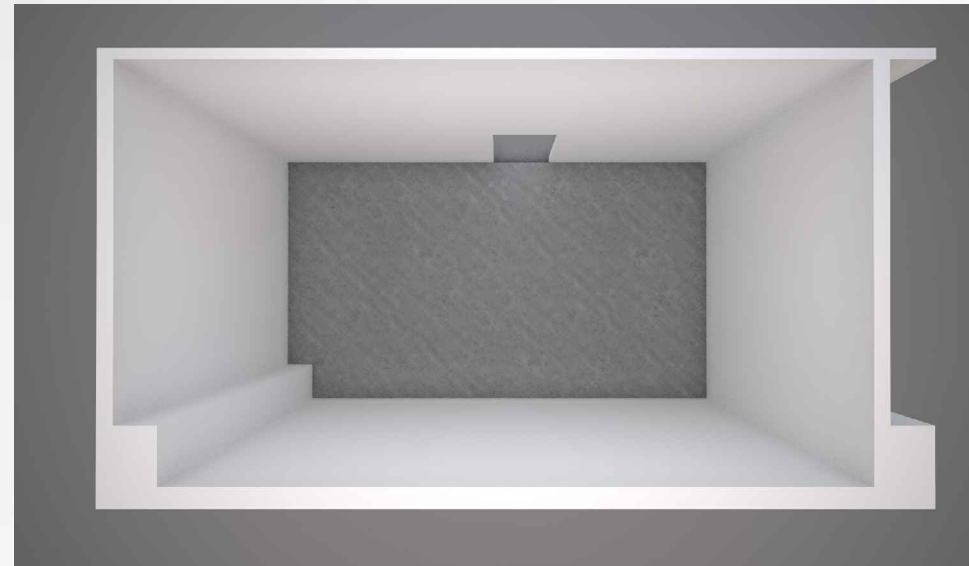

TRAJEKTNI TERMINAL ZADAR - GAŽENICA

Prostor K-25
Namjena trgovačka - Trgovina
Površina: 24,50 m²

Pozicija unutar terminala

PROSTOR K-25