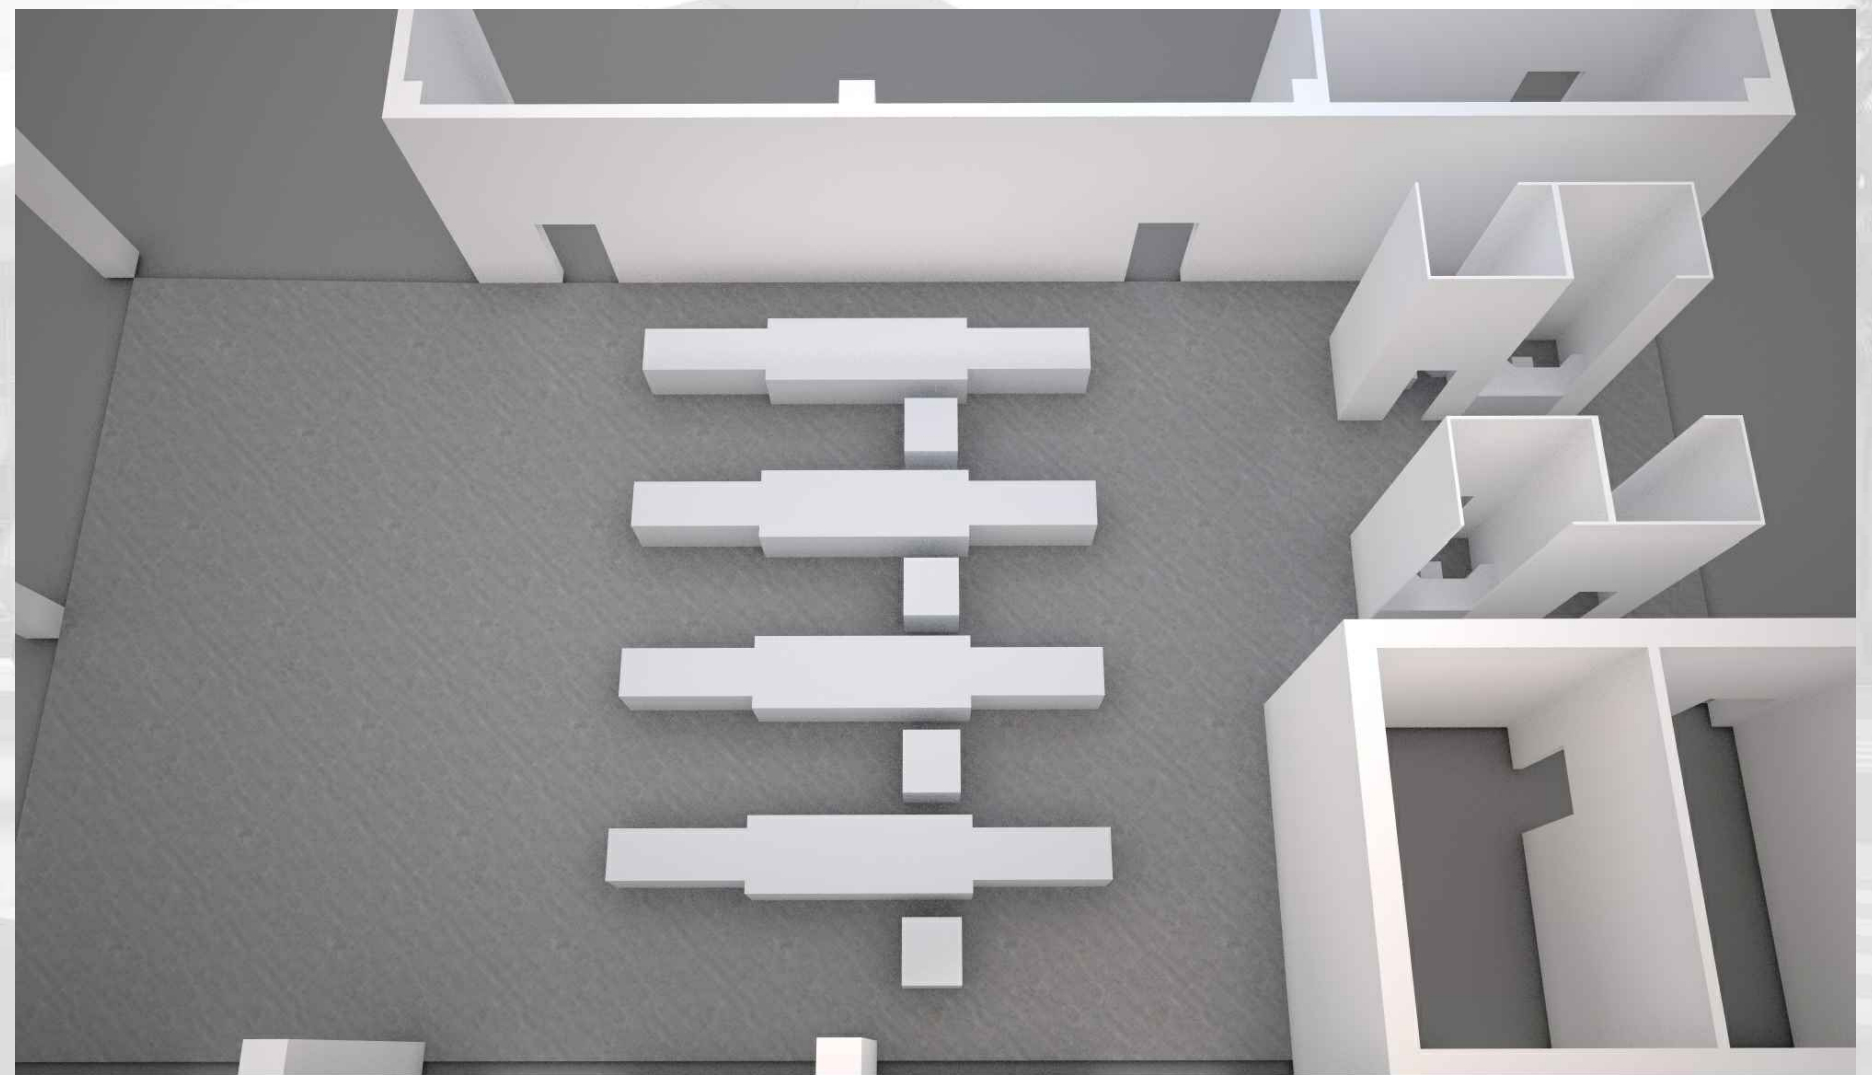

DOMAĆI PROMET - PRIZEMLJE

TRAJEKTNI TERMINAL ZADAR - GAŽENICA

Prostori F-1, F-2

Internacionalni trajektni promet - Hall

1 - Kontrola karata - 95,34 m²

2 - Sigurnosna kontrola - 244,30 m²

Pozicija unutar terminala