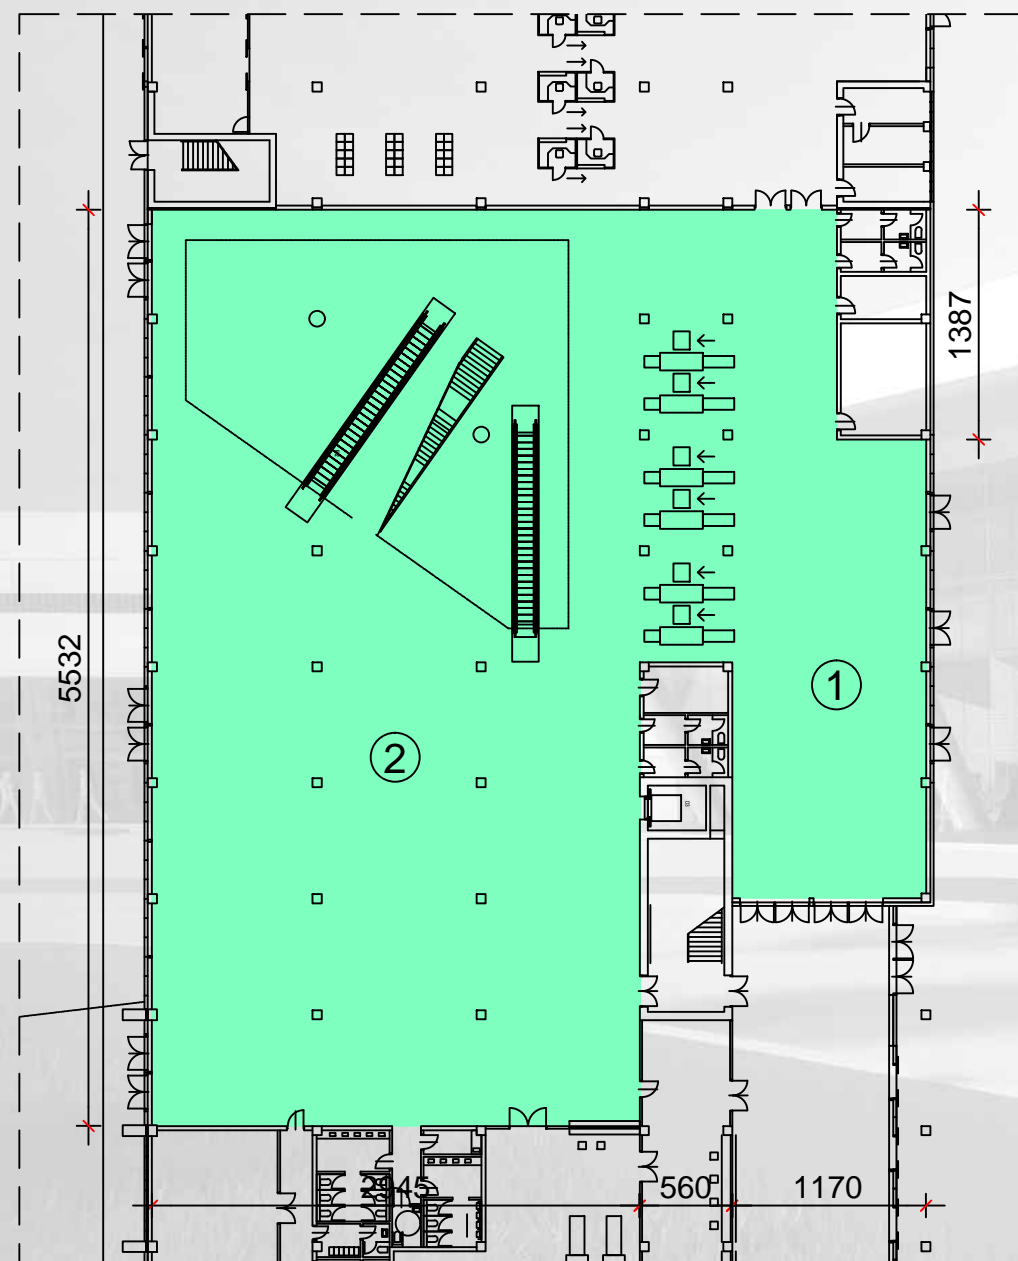

TRAJEKTNI TERMINAL ZADAR - GAŽENICA

Prostori CR-2, CR-3

1 - Sigurnosna kontrola - 569,90 m²

2 - Luggage hall - 1640,50 m²