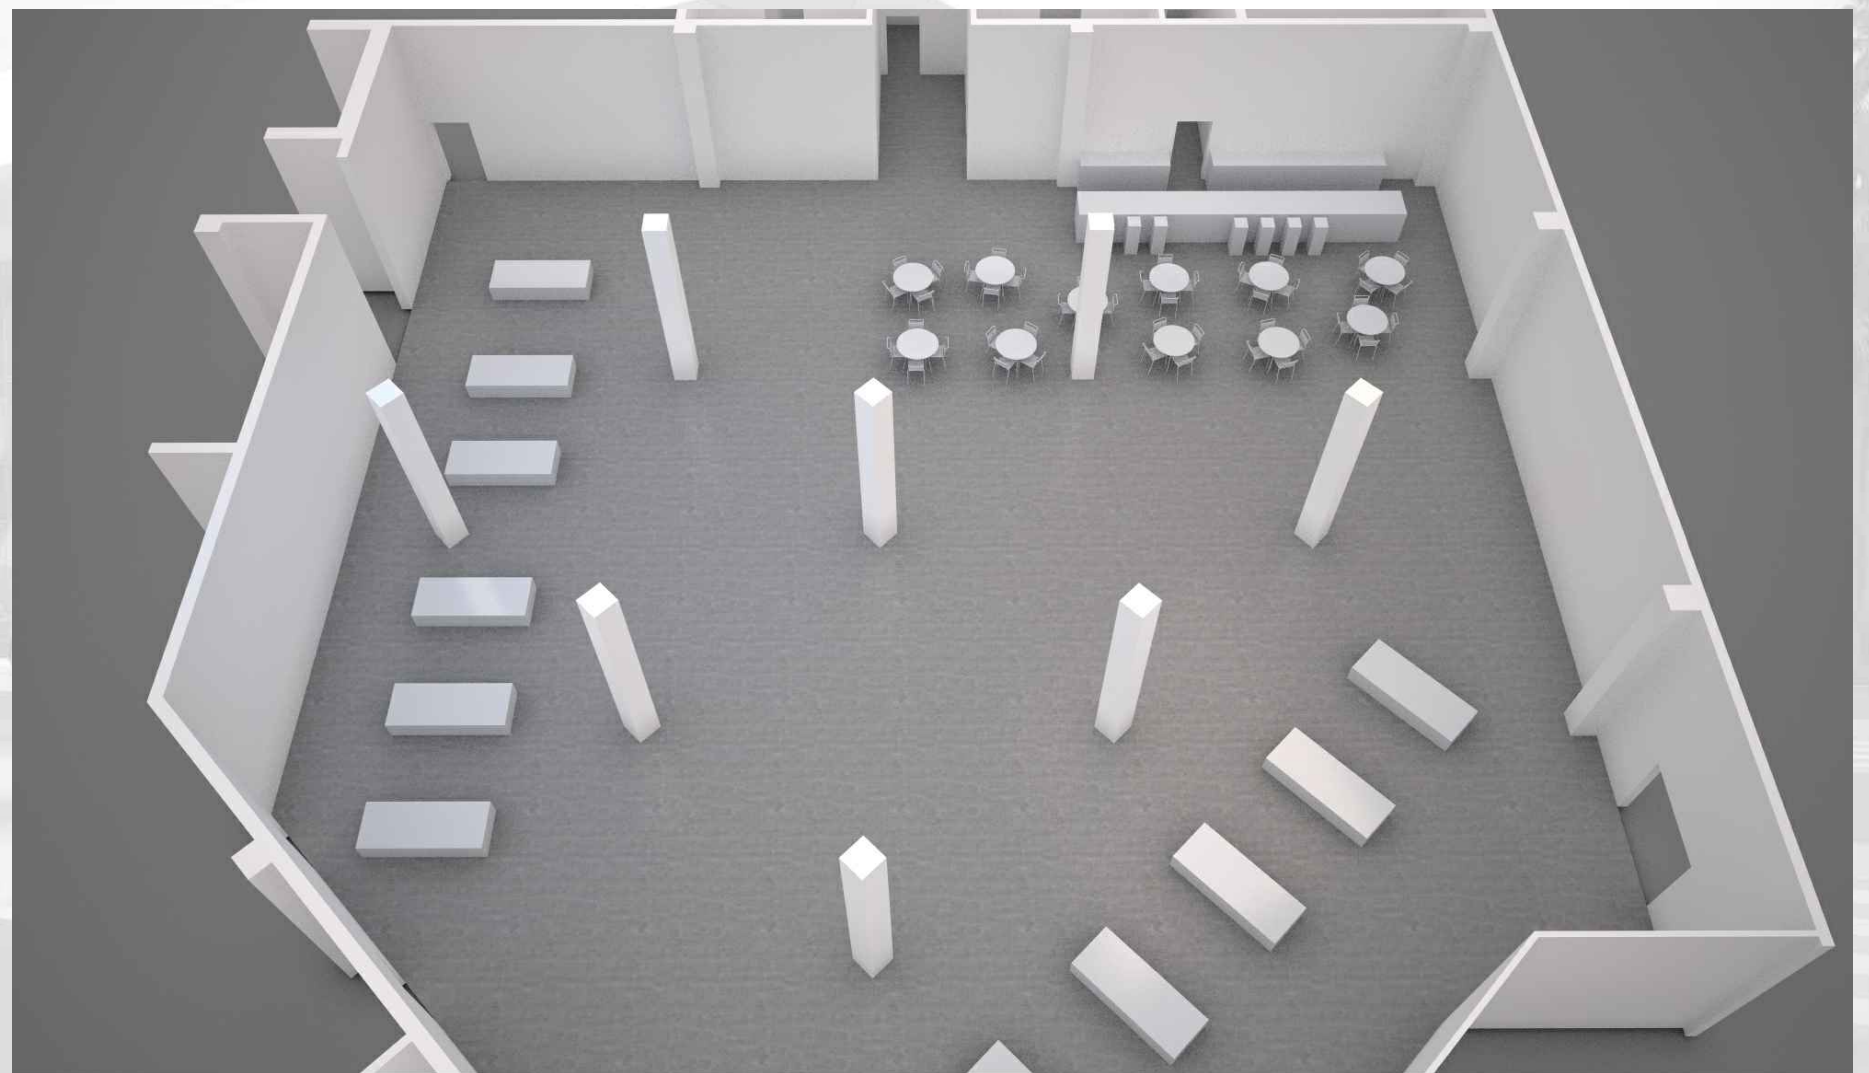

PROSTORI F-1, F-2

TRAJEKTNI TERMINAL ZADAR - GAŽENICA

Pozicija unutar terminala

Prostori F-3, F-4

Internacionalni trajektni promet - Hall

- 1 - Odlazni hall - 568,15 m²
- 2 - Caffè bar - 145,15 m²
- 3 - Caffè bar - spremište i sanitarije - 12,15 m²
- 4 - Sanitarije za putnike - hodnik - 11,50 m²
- 5 - Sanitarije za putnike - muškarci - 30,25 m²
- 6 - Sanitarije za putnike - osobe s invaliditetom - 5,50 m²
- 7 - Sanitarije za putnike - žene - 30,25 m²