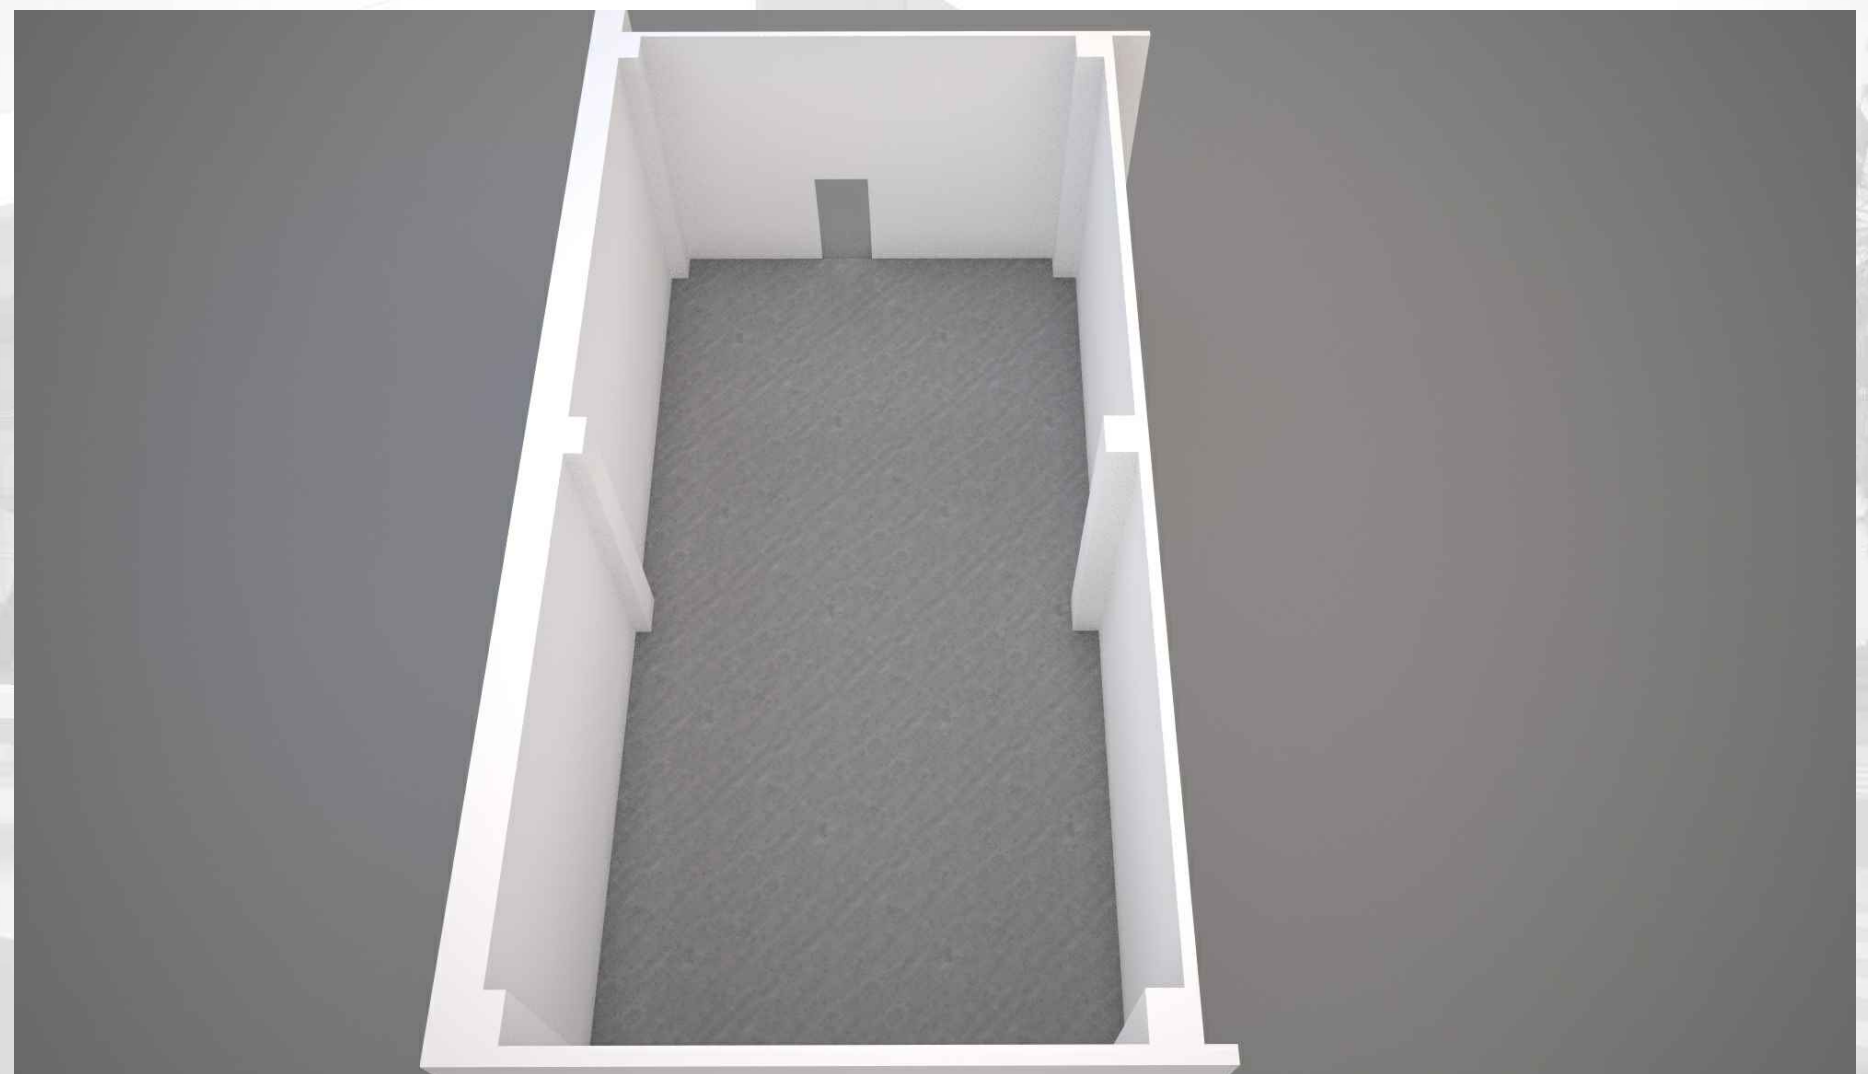

Prostor K-20
Namjena trgovačka - Trgovina
Površina: 129,60 m²

Pozicija unutar terminala

PROSTOR K-20

TRAJEKTNI TERMINAL ZADAR - GAŽENICA

Prostor K-21
Namjena trgovačka - Trgovina
Površina: 101,20 m²

Pozicija unutar terminala