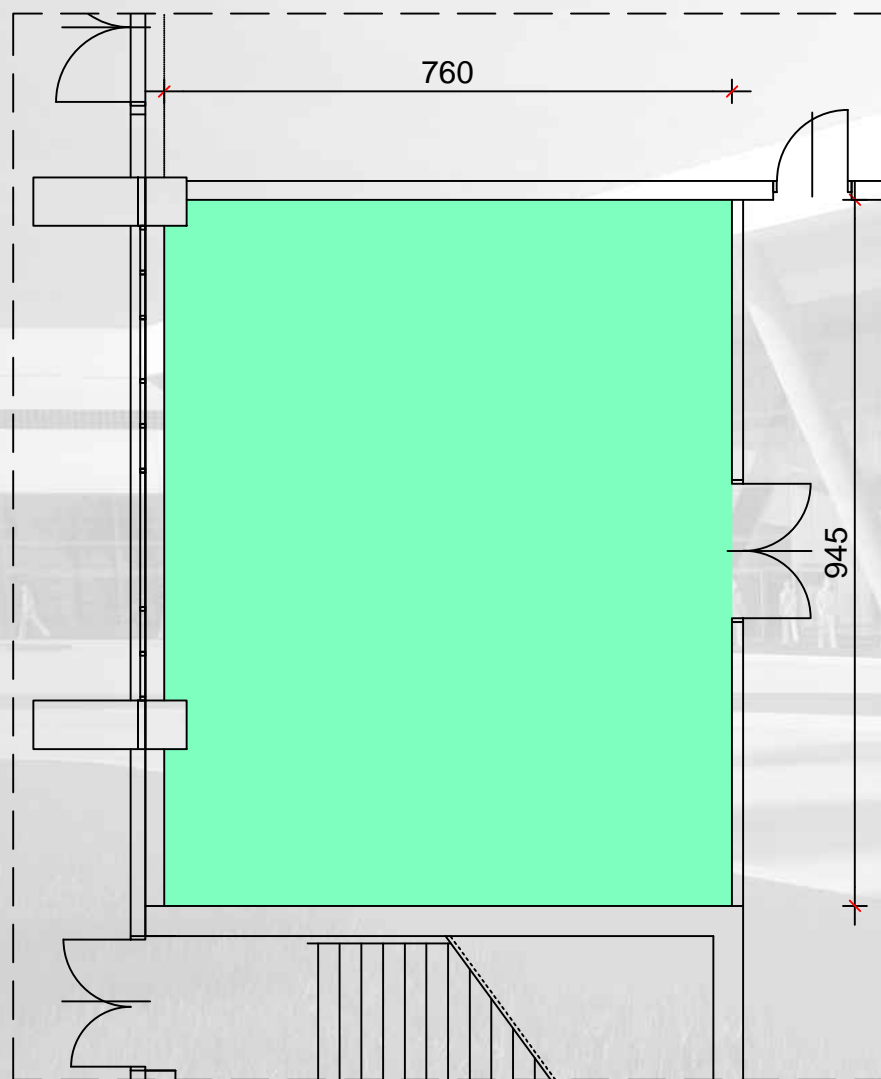

Pozicija unutar terminala

PROSTOR TR-13

TRAJEKTNI TERMINAL ZADAR - GAŽENICA

Prostor TR-14
Namjena trgovačka - Trgovina
Površina: 71,50 m²

Pozicija unutar terminala

PROSTOR TR-14

TRAJEKTNI TERMINAL ZADAR - GAŽENICA