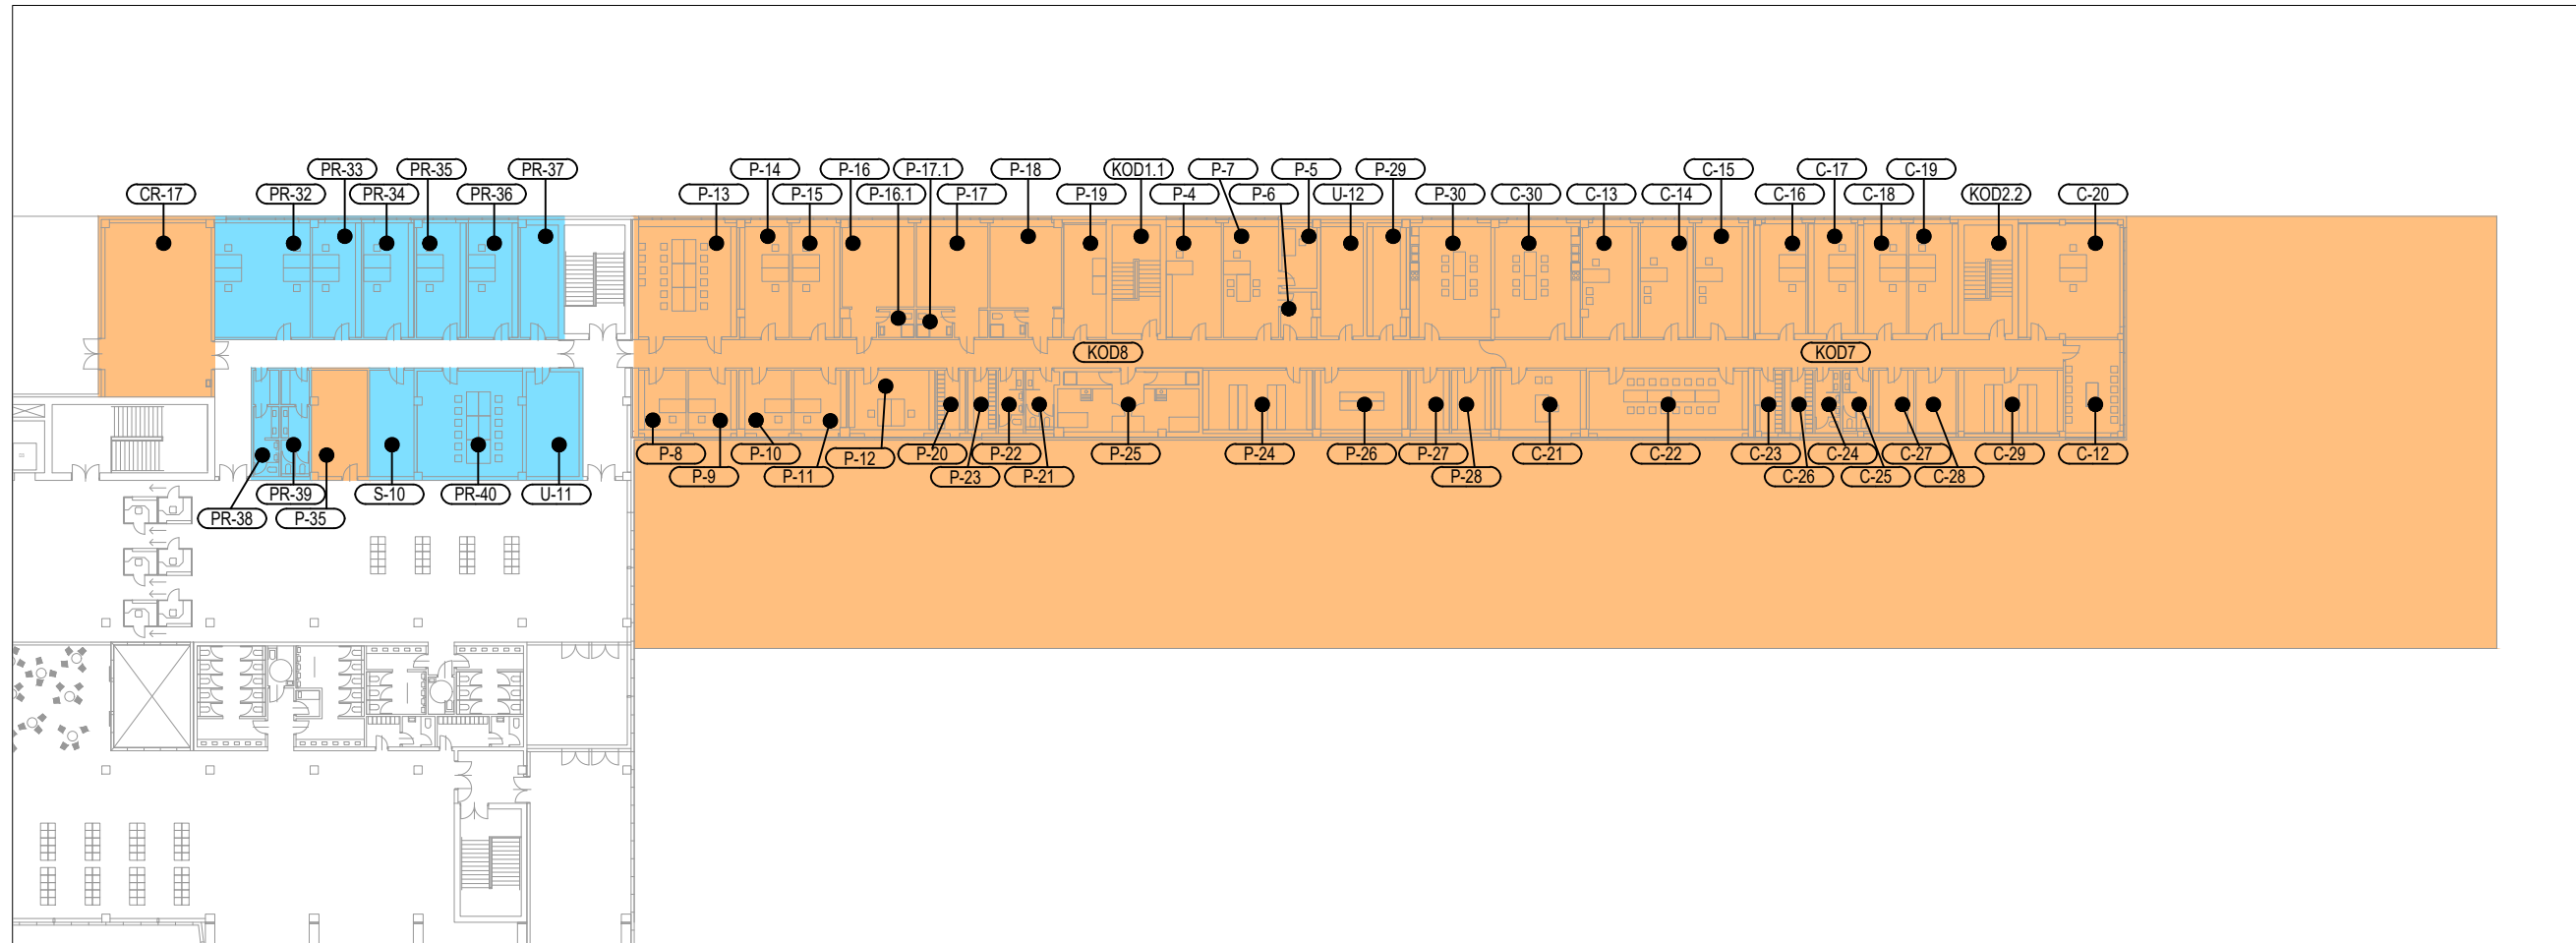

TRAJEKTNI TERMINAL ZADAR - GAŽENICA

Šifra	LEGENDA: Prostorija	Površina (m2)	Šifra	LEGENDA: Prostorija	Površina (m2)	Šifra	LEGENDA: Prostorija	Površina (m2)
KOD1.1.	Stubište D1 - kat	24,00	P-12	Ured	24,00	C-12	Prijem putnika - čekaonica	23,00
KOD2.2.	Stubište D2- kat	23,70	P-13	Prostorija za sastanke	50,45	C-13	Ured predstojnika carine	29,10
KOD7	Hodnik	72,85	P-14	Ured	25,85	C-14	Ured voditelja smjene	26,95
KOD8	Hodnik	108,95	P-15	Ured	25,40	C-15	Ured voditelja	27,35
CR-17	Strojarnica rashladnog sustava	84,45	P-16	Smještaj tražitelja azila 1	30,90	C-16	Carinski ured	26,00
U-12	Elektro	21,55	P-16.1.	Smještaj tražitelja azila 1 - sanitarije	4,10	C-17	Carinski ured	23,65
P-4	Ured voditelja	28,50	P-17	Smještaj tražitelja azila 2	32,65	C-18	Carinski ured	24,35
P-5	Kriptozaštita	10,55	P-17.1.	Smještaj tražitelja azila 2- sanitarije	4,10	C-19	Carinski ured	24,80
P-6	Spremište	9,10	P-18	Smještaj tražitelja azila 3	32,15	C-20	Carinski postupak 2	52,50
P-7	Ured	27,60	P-18.1.	Smještaj tražitelja azila 3- sanitarije	4,00	C-21	Carinski ured	26,20
P-8	Ured	12,75	P-19	Spremište oružja	22,70	C-22	Prostorija za sastanke	45,50
P-9	Ured	14,45	P-20	Garderoba muška	8,10	C-23	Garderoba muška	9,10
P-10	Ured	15,55	P-21	Sanitarije za muškarce	7,25	C-24	Sanitarije za muškarce	7,10
P-11	Ured	14,70	P-22	Sanitarije za žene	8,10	C-25	Sanitarije za žene	8,10
P-12	Ured	24,00	P-23	Garderoba ženska	8,30	C-26	Garderoba ženska	7,60
P-13	Prostorija za sastanke	50,45	P-24	Spremište za oduzete predmete	30,85	C-27	Prostor za tehniku	11,05
P-14	Ured	25,85	P-25	Prostorije za zadržavanje	40,25	C-28	Oprema	11,40
P-15	Ured	25,40	P-26	Spremište	26,60	C-29	Spremište	30,00
P-16	Smještaj tražitelja azila 1	30,90	P-27	Oprema	11,05	C-30	Prostor za odmor + čajna kuhinja	43,85
P-16.1.	Smještaj tražitelja azila 1 - sanitarije	4,10	P-28	Održavanje	11,05			
P-17	Smještaj tražitelja azila 2	32,65	P-29	Komunikacijska oprema i generičko kabliranje	21,80			
P-17.1.	Smještaj tražitelja azila 2- sanitarije	4,10	P-30	Prostorija za odmor + čajna kuhinja	41,20			
P-18	Smještaj tražitelja azila 3	32,15						
P-18.1.	Smještaj tražitelja azila 3- sanitarije	4,00						
P-19	Spremište oružja	22,70						
P-20	Garderoba muška	8,10						
P-21	Sanitarije za muškarce	7,25						
P-22	Sanitarije za žene	8,10						
P-23	Garderoba ženska	8,30						
P-24	Spremište za oduzete predmete	30,85						
P-25	Prostorije za zadržavanje	40,25						
P-26	Spremište	26,60						
P-27	Oprema	11,05						
P-28	Održavanje	11,05						
P-29	Komunikacijska oprema i generičko kabliranje	21,80						
P-30	Prostorija za odmor + čajna kuhinja	41,20						
C-12	Prijem putnika - čekaonica	23,00						
C-13	Ured predstojnika carine	29,10						
C-14	Ured voditelja smjene	26,95						
C-15	Ured voditelja	27,35						
C-16	Carinski ured	26,00						
C-17	Carinski ured	23,65						
C-18	Carinski ured	24,35						
C-19	Carinski ured	24,80						
C-20	Carinski postupak 2	52,50						
C-21	Carinski ured	26,20						
C-22	Prostorija za sastanke	45,50						
C-23	Garderoba muška	9,10						
C-24	Sanitarije za muškarce	7,10						
C-25	Sanitarije za žene	8,10						
C-26	Garderoba ženska	7,60						
C-27	Prostor za tehniku	11,05						
C-28	Oprema	11,40						
C-29	Spremište	30,00						
C-30	Prostor za odmor + čajna kuhinja	43,85						
PR-32	Ured	48,90						
PR-33	Ured	25,60						
PR-34	Ured	25,80						
PR-35	Ured	25,60						
PR-36	Ured	25,80						
PR-37	Ured	19,80						
PR-38	Sanitarije	11,90						
PR-39	Sanitarije	13,30						
PR-40	Prostorija za sastanke	51,50						
U-11	Elektro	25,00						
S-10	Sanitarije osoblja u tranzitnom prostoru	20,05						
P-35	Prostorija za policiju	26,30