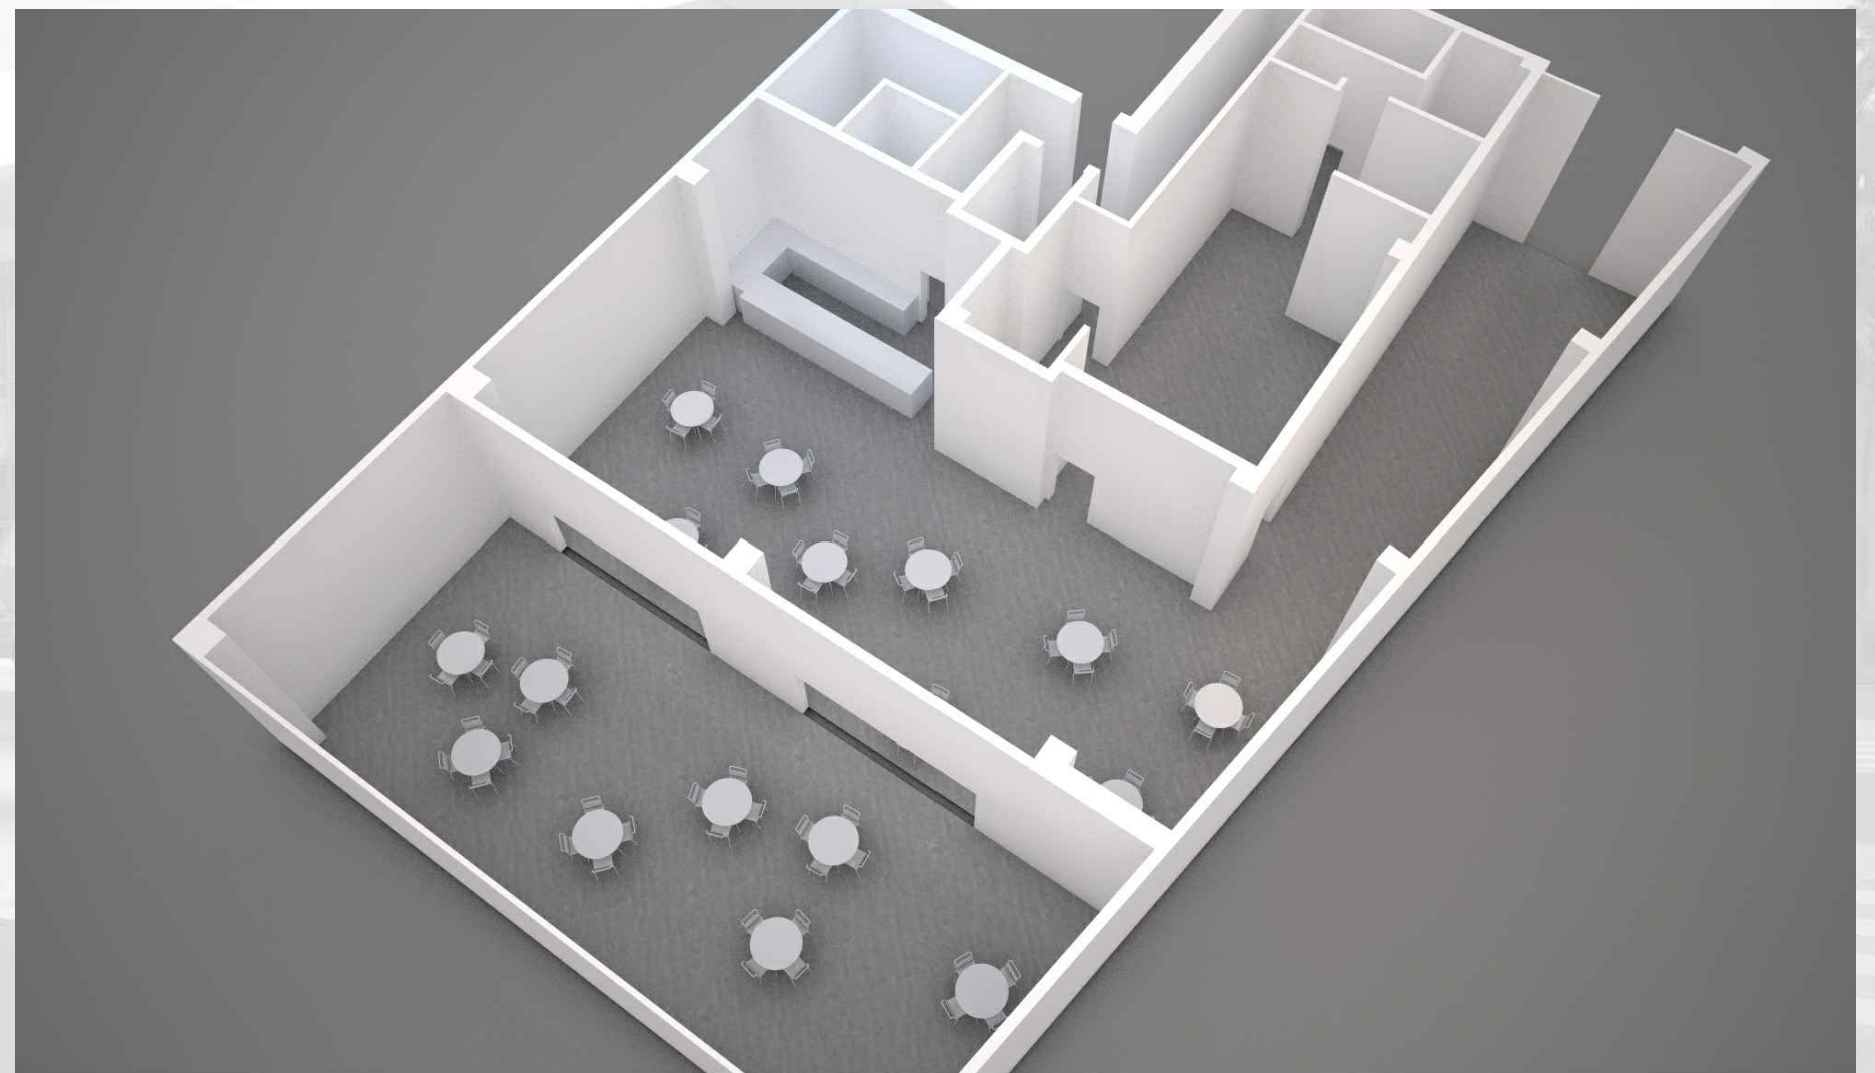

TRAJEKTNI TERMINAL ZADAR - GAŽENICA

Prostori K-15, K-16, K-17 Restoran i prateći sadržaji

- 1 - Restoran - 171,90 m²
- 2 - Terasa - 181,80 m²
- 3 - Točionik - 20,50 m²
- 4 - Priručno spremište pića - 3,90 m²
- 5 - Kuhinja - 71,10 m²
- 6 - Spremište namirnica - 6,00 m²
- 7 - Hodnik - 19,70 m²
- 8 - Spremište namirnica - 11,10 m²

Pozicija unutar terminala

PROSTORI K-15, K-16, K-17