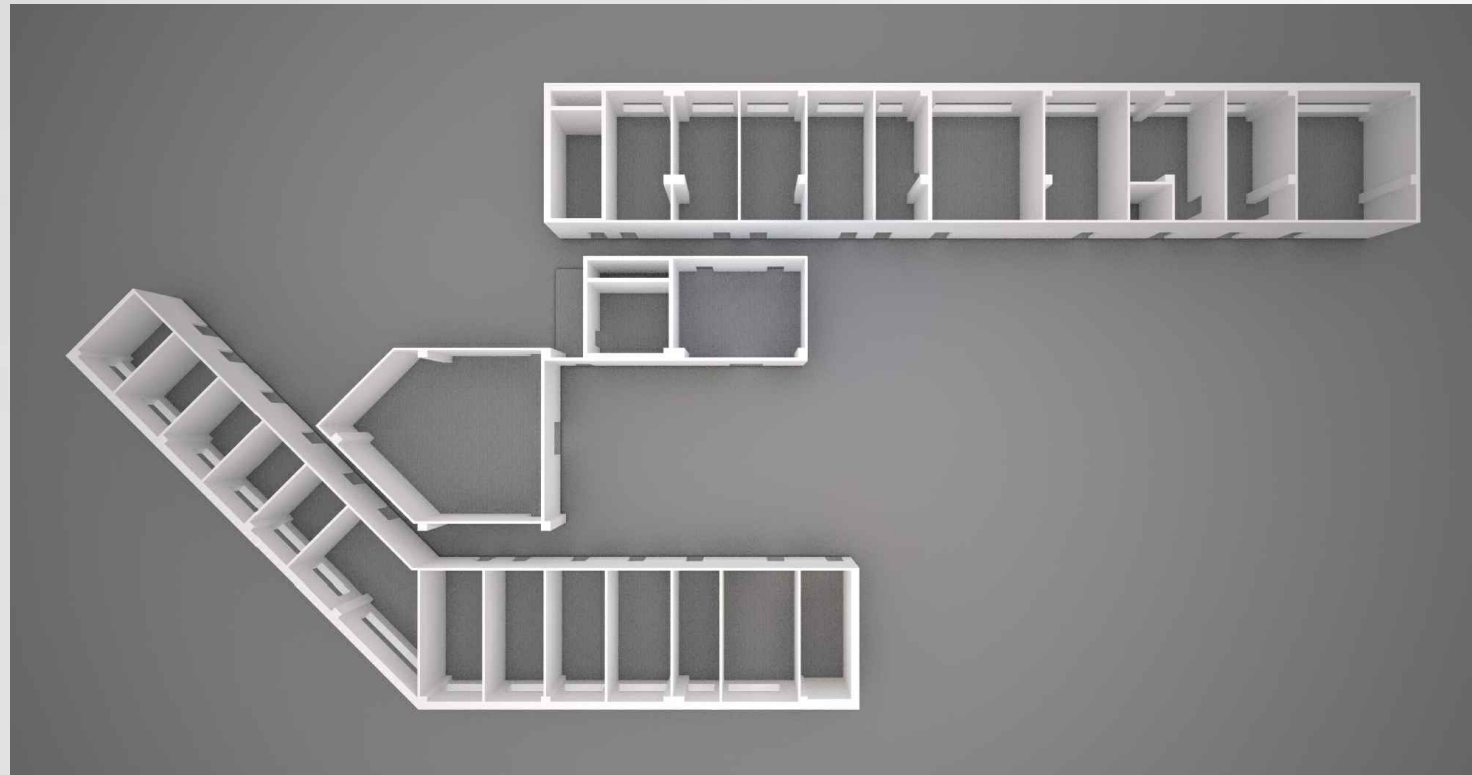

TRAJEKTNI TERMINAL ZADAR - GAŽENICA

Uredski prostori