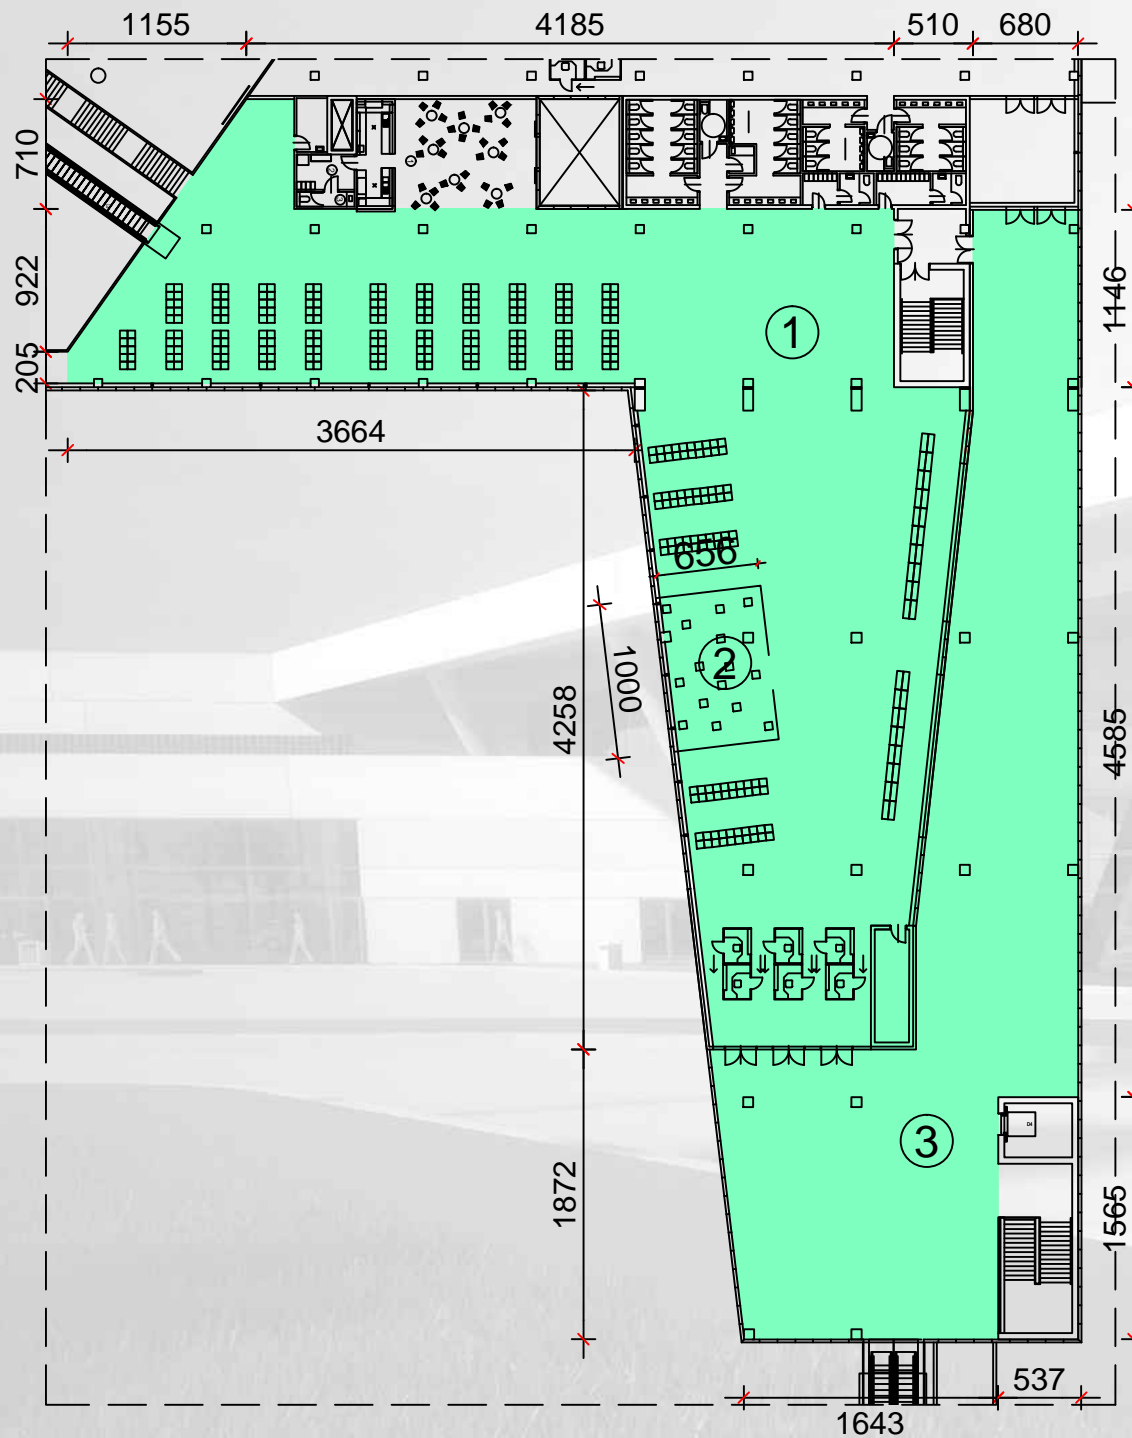

PROSTORI CR-9, CR-10

TRAJEKTNI TERMINAL ZADAR - GAŽENICA

Prostori CR-11, CR-12, CR-13

- 1 - Odlazni hall - 1256,95 m²
- 2 - Vip gosti - 69,15 m²
- 3 - Pristupna galerija za odlazak i dolazak putnika - 801,20 m²