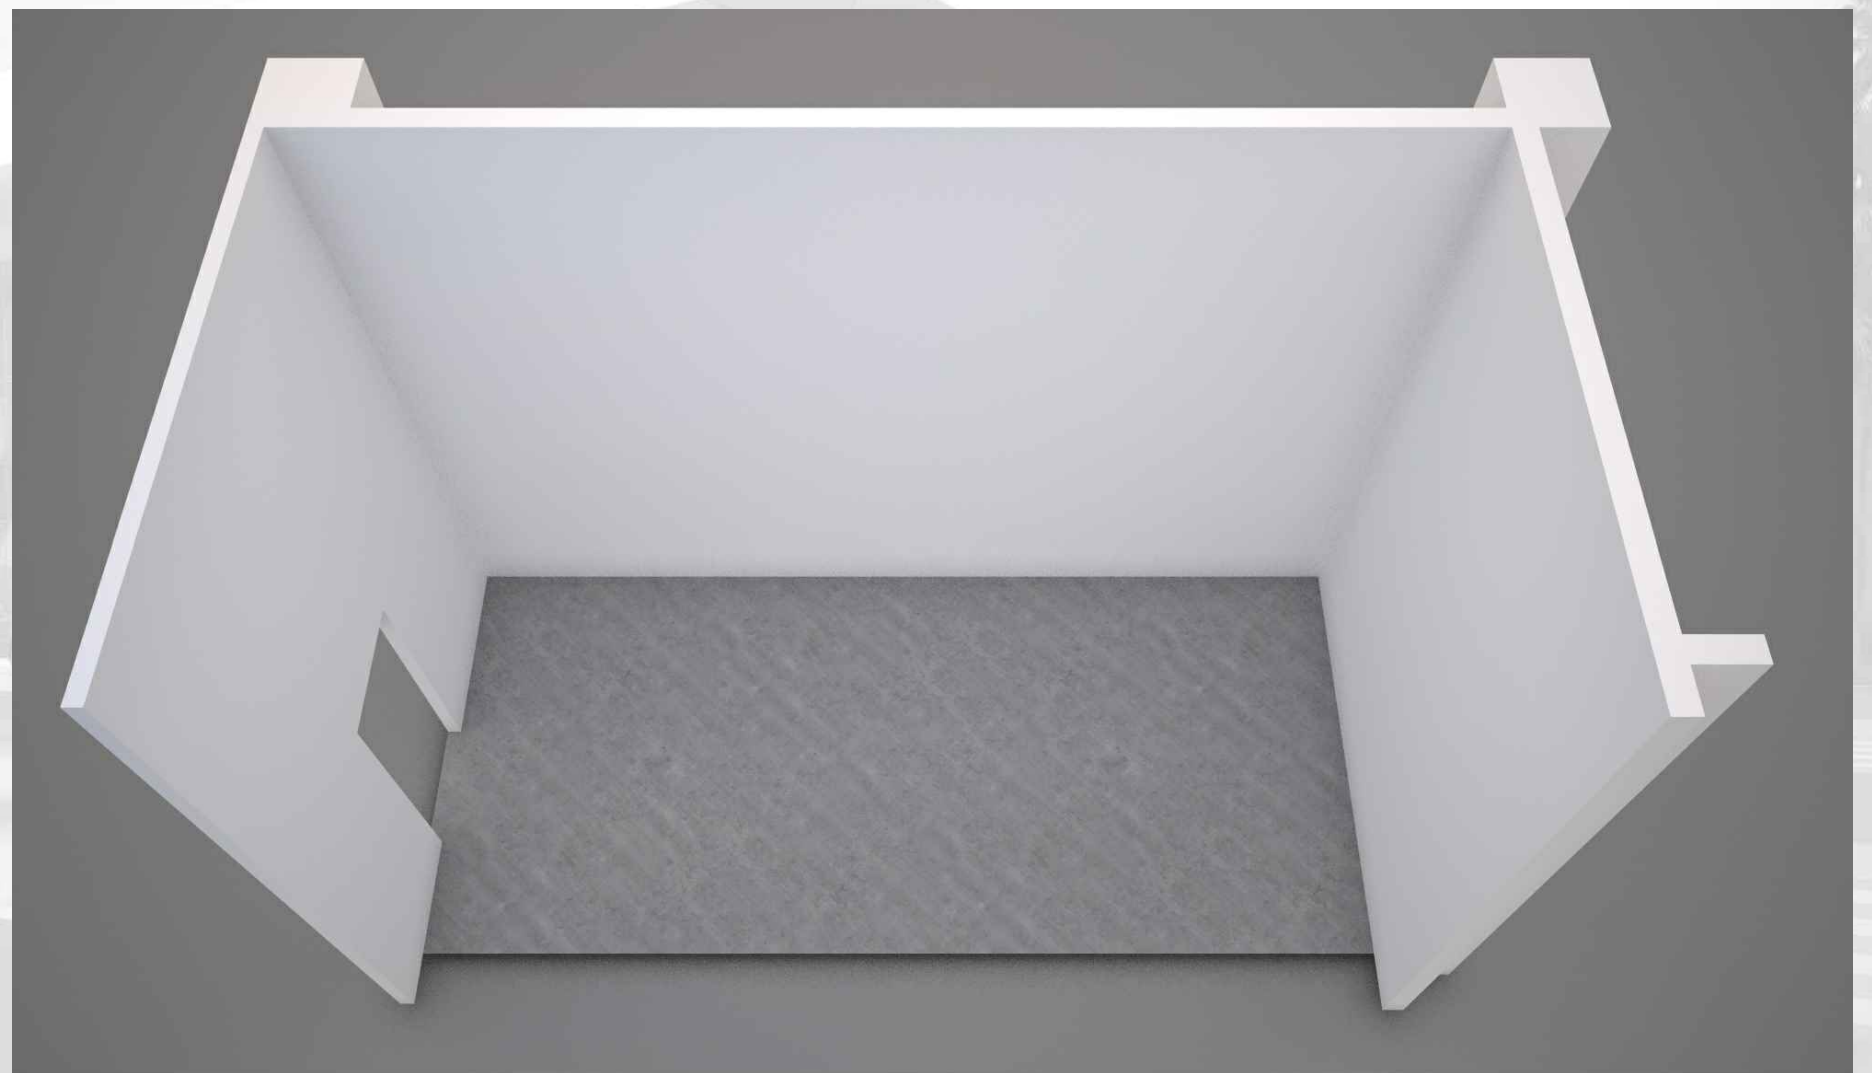

PROSTOR K-8