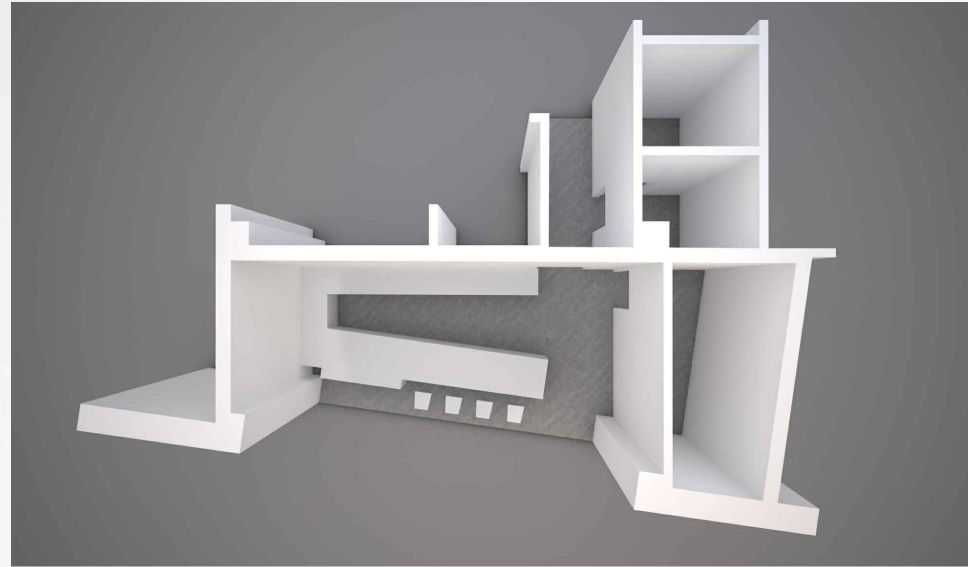

TRAJEKTNI TERMINAL ZADAR - GAŽENICA

Prostor K-11

Namjena ugostiteljska - Caffè bar

1 - Caffè bar - 25,30 m²

2 - Spremište - 7,50 m²

3 - Sanitarije osoblja - 6,20 m²

Pozicija unutar terminala

PROSTOR K-11