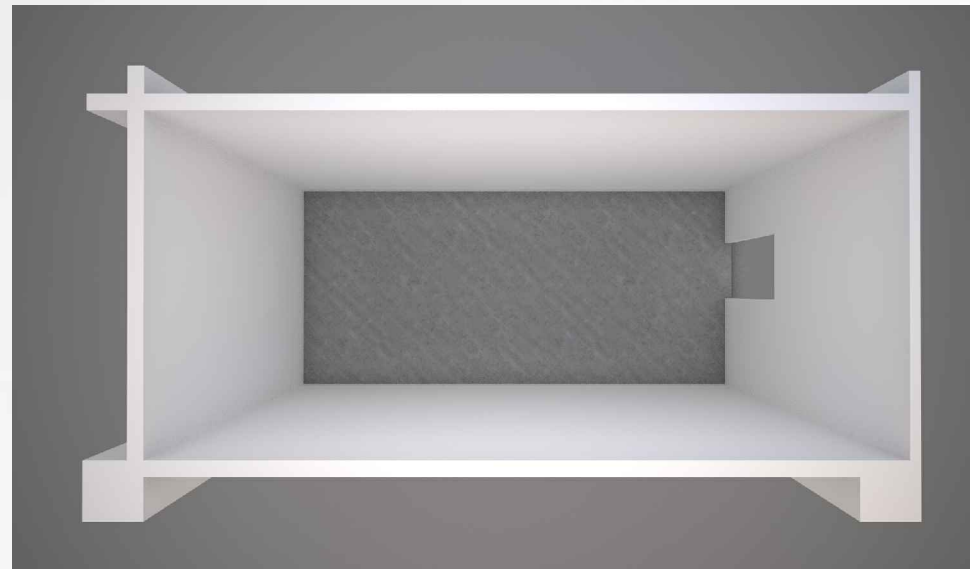

TRAJEKTNI TERMINAL ZADAR - GAŽENICA

Prostor K-8
Namjena Trgovačka - Pošta
Površina: 21,75 m²