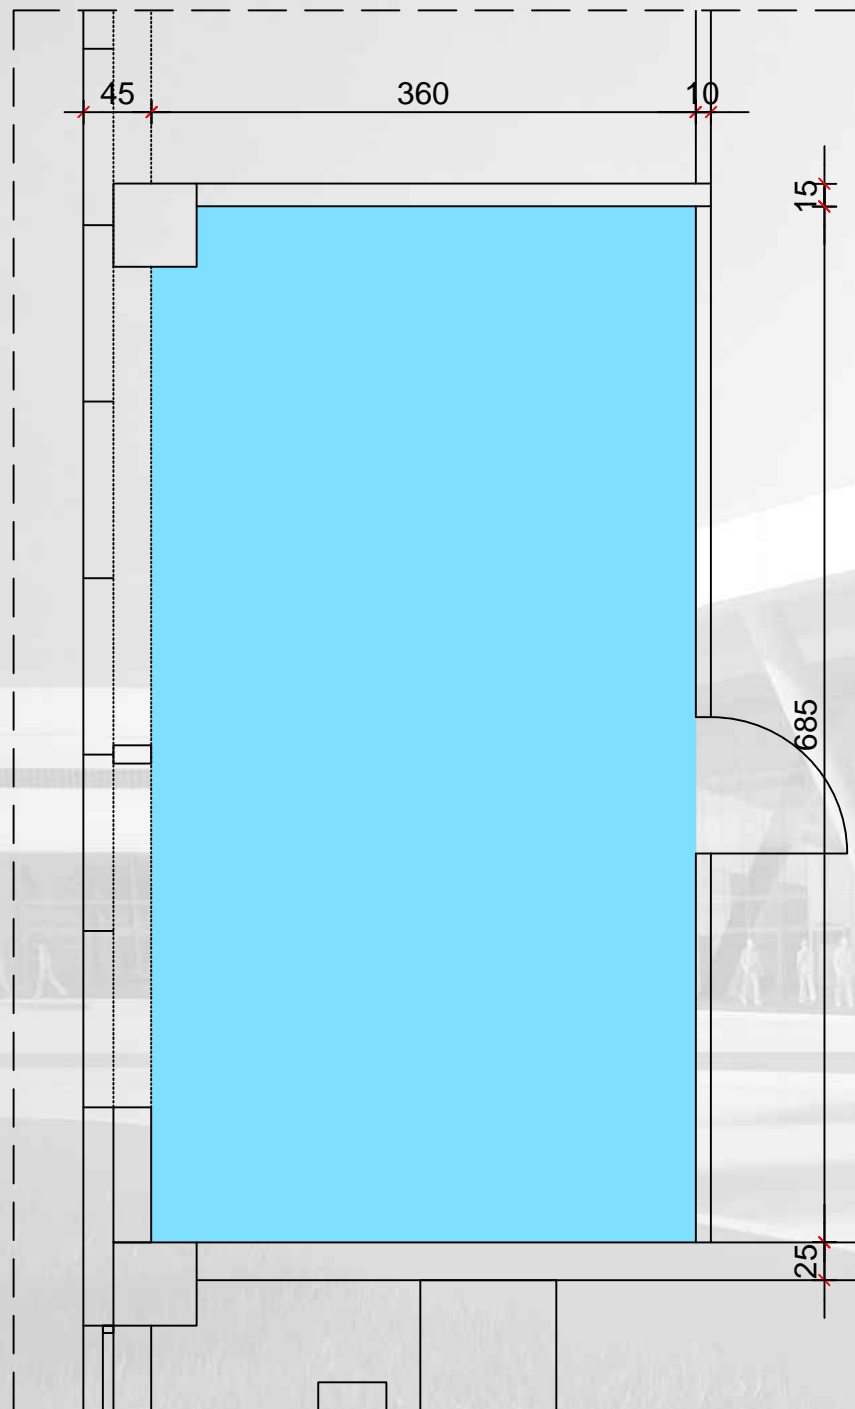

Pozicija unutar terminala

PROSTOR K-25

TRAJEKTNI TERMINAL ZADAR - GAŽENICA

Prostor K-26
Namjena trgovačka - Trgovina
Površina: 24,50 m²

Pozicija unutar terminala

PROSTOR K-26

TRAJEKTNI TERMINAL ZADAR - GAŽENICA

Prostori PR-30, PR-31

Površina: ured - 24,25 m²

ured - 10,75 m²

Pozicija unutar terminala

PROSTORI PR-30, PR-31

TRAJEKTNI TERMINAL ZADAR - GAŽENICA

Prostori K-27, K-28

Površina: ured - 24,25 m²
ured - 10,75 m²