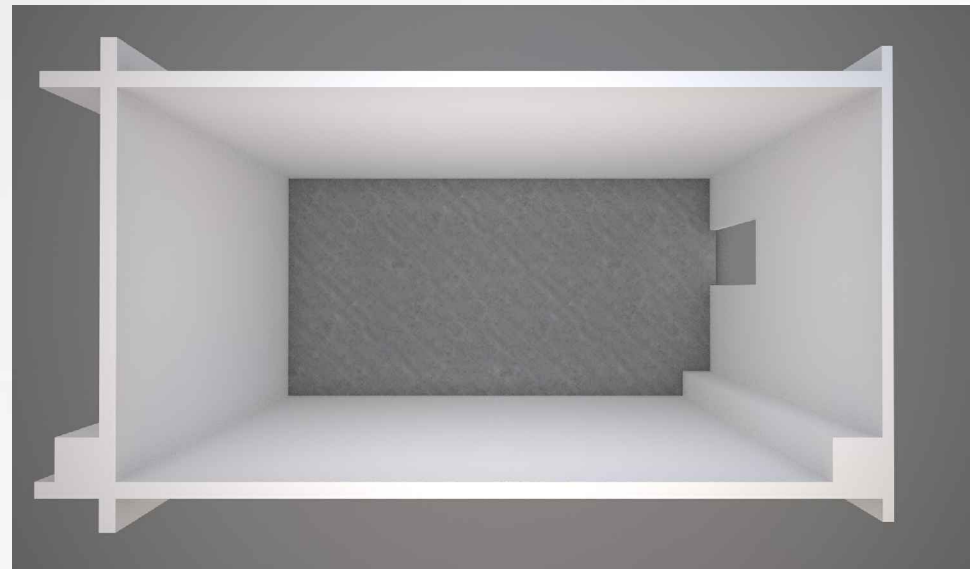

TRAJEKTNI TERMINAL ZADAR - GAŽENICA

Prostor K-6
Namjena Trgovačka - Rent-a-car
Površina: 24,3 m²