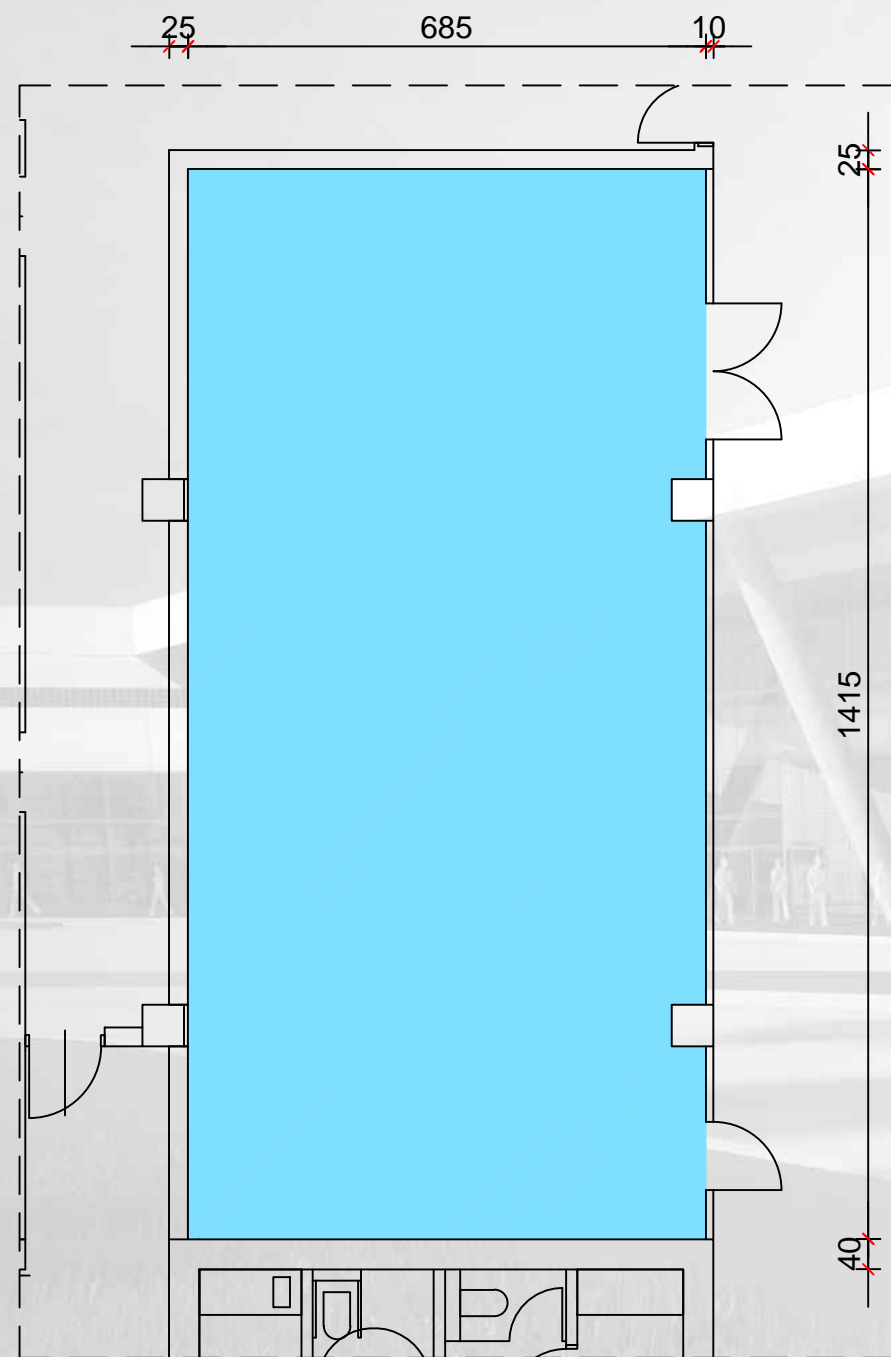

Pozicija unutar terminala

PROSTORI K-15, K-16, K-17

TRAJEKTNI TERMINAL ZADAR - GAŽENICA

Prostor K-18

Caffe bar i prateći sadržaji

- 1 - Caffe bar sa točionikom - 95,70 m²
- 2 - Caffe bar - pripremnica - 6,70 m²
- 3 - Caffe bar - ekonom - 4,90 m²

Pozicija unutar terminala

PROSTOR K-18

TRAJEKTNI TERMINAL ZADAR - GAŽENICA

Prostor K-19
Namjena trgovačka - Trgovina
Površina: 96,50 m²

Pozicija unutar terminala

PROSTOR K-19

TRAJEKTNI TERMINAL ZADAR - GAŽENICA

Prostor K-20
Namjena trgovačka - Trgovina
Površina: 129,60 m²

Pozicija unutar terminala

PROSTOR K-20

TRAJEKTNI TERMINAL ZADAR - GAŽENICA

Prostor K-21
Namjena trgovačka - Trgovina
Površina: 101,20 m²

Pozicija unutar terminala