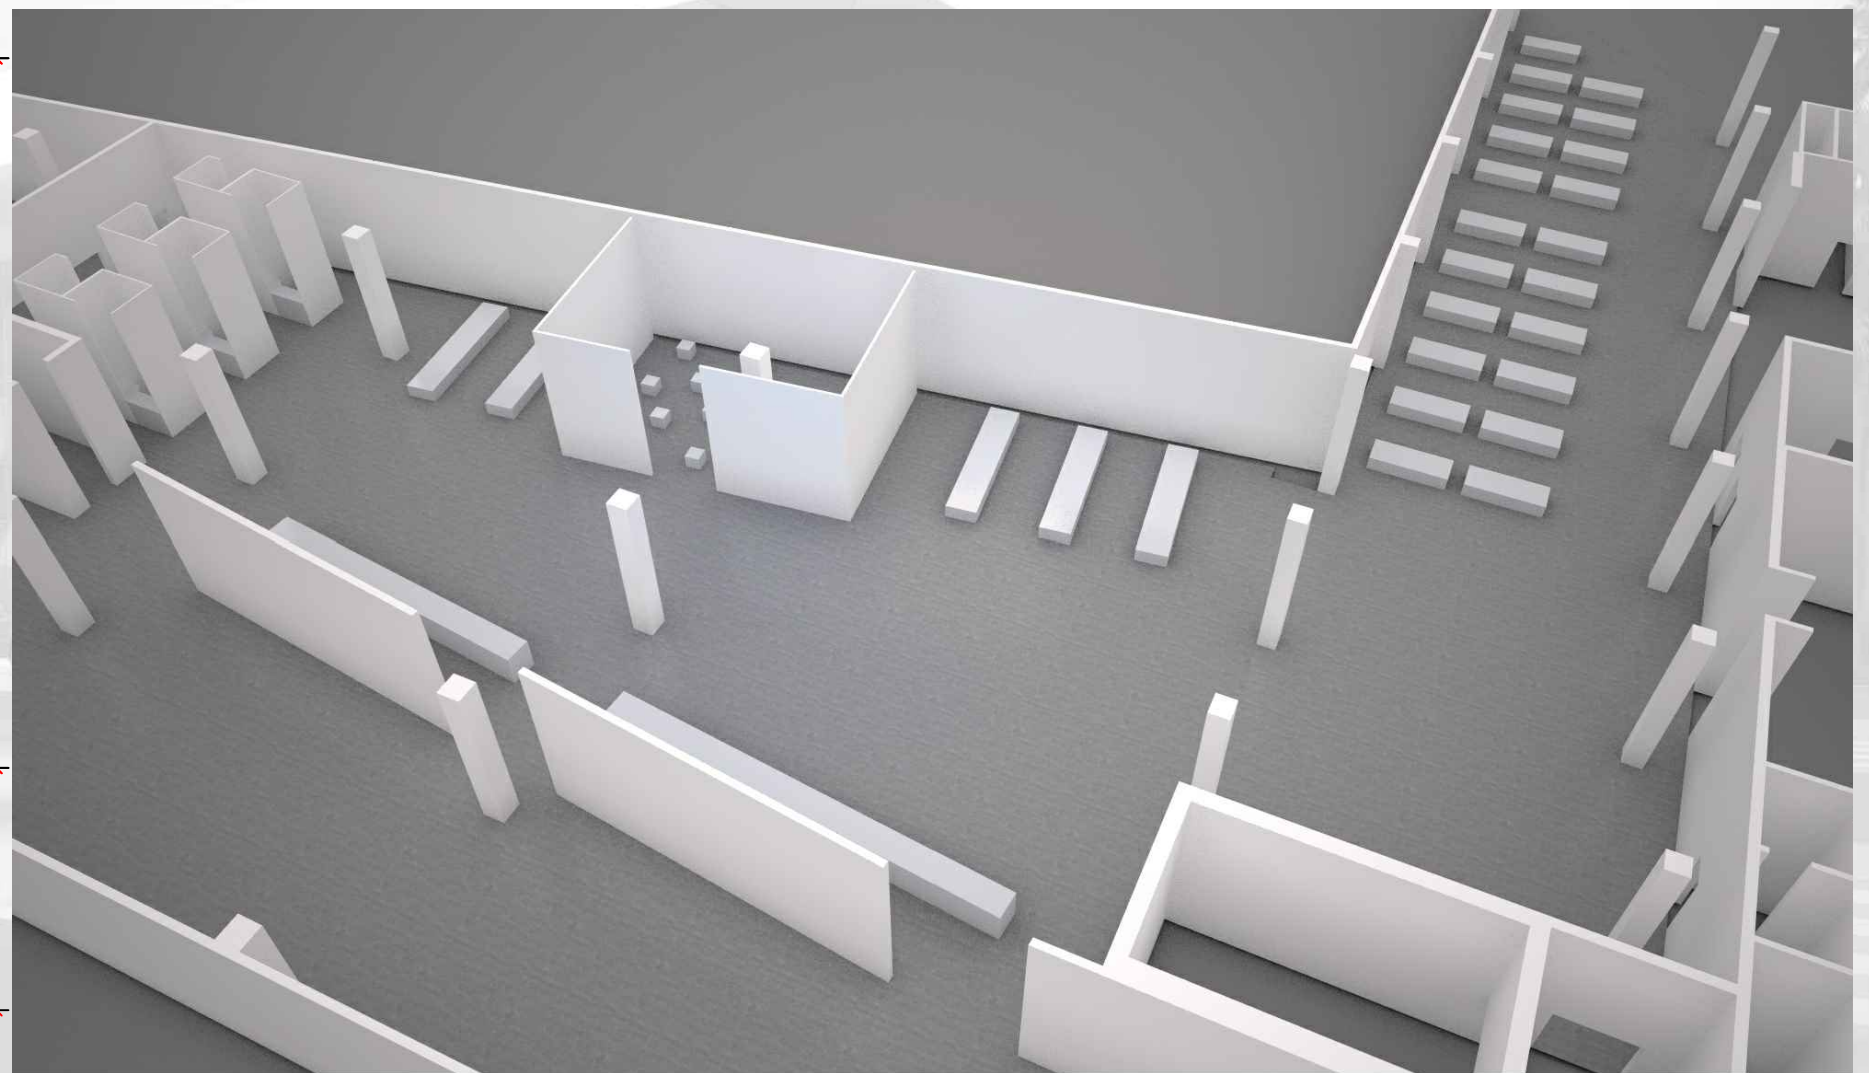

TRAJEKTNI TERMINAL ZADAR - GAŽENICA

Prostori CR-11, CR-12, CR-13

- 1 - Odlazni hall - 1256,95 m²
- 2 - Vip gosti - 69,15 m²
- 3 - Pristupna galerija za odlazak i dolazak putnika - 801,20 m²

Pozicija unutar terminala

PROSTORI CR-11, CR-12, CR-13