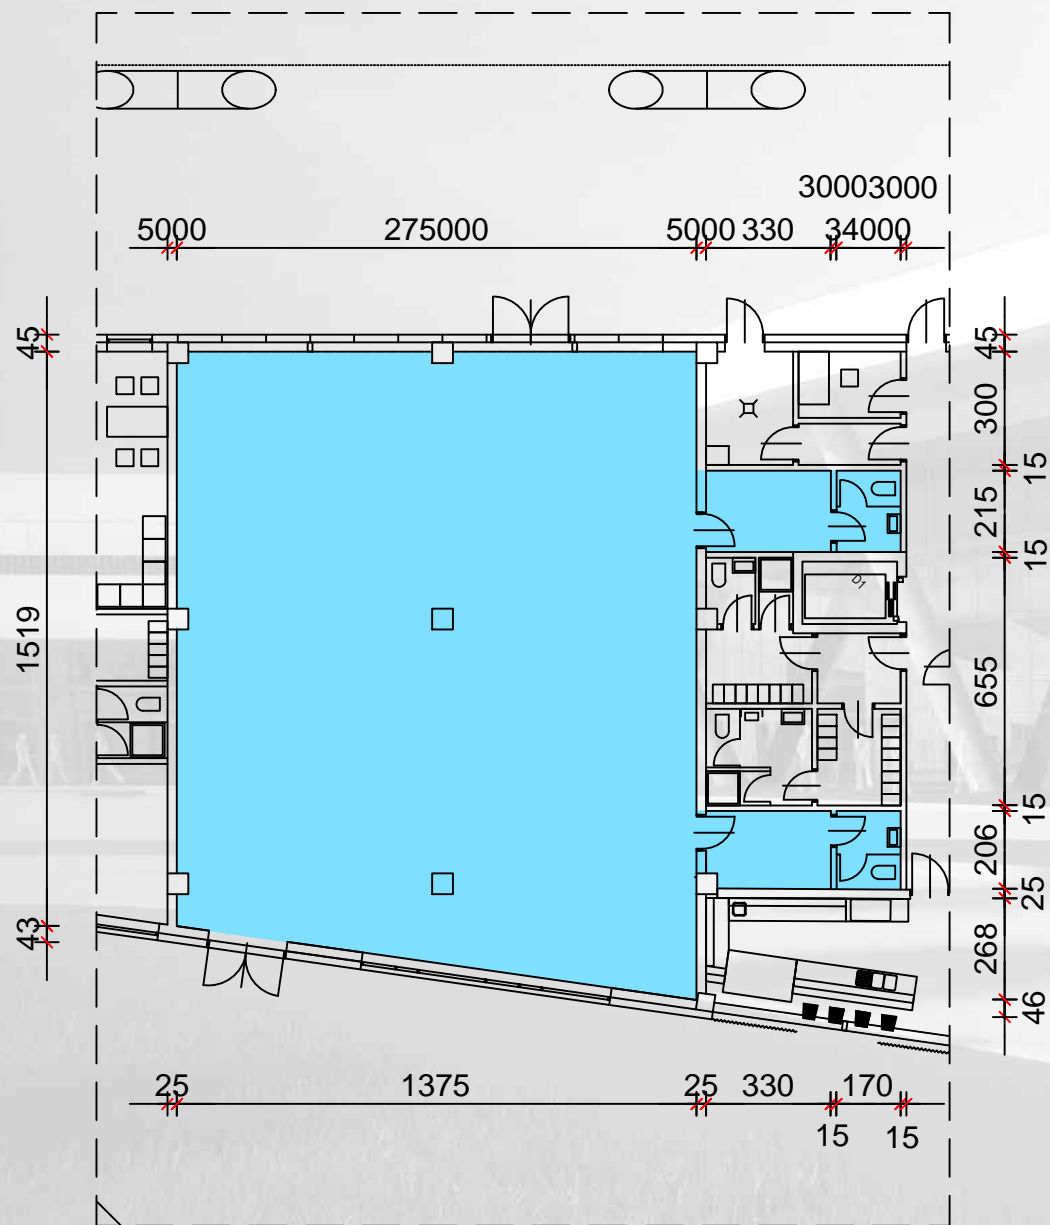

TRAJEKTNI TERMINAL ZADAR - GAŽENICA

Prostor K-9.3

Namjena: Trgovina / Uslužne djelatnosti

Površina: 17,50 m²

Pozicija unutar terminala

PROSTORI K-9.3

TRAJEKTNI TERMINAL ZADAR - GAŽENICA

Prostor K-9.4

Namjena: Trgovina / Uslužne djelatnosti

Površina: Trgovina: 25,00 m²

Sanitarije: 3,10 m²

Pozicija unutar terminala

PROSTOR K-9.4

TRAJEKTNI TERMINAL ZADAR - GAŽENICA

Prostor K-10

Namjena Trgovačka - Trgovina

Površina: Trgovina: 220,40 m²
Sanitarije1: 11,10 m²
Sanitarije2: 10,65 m²

Pozicija unutar terminala

PROSTOR K-10

TRAJEKTNI TERMINAL ZADAR - GAŽENICA

Prostor K-11

Namjena ugostiteljska - Caffè bar

1 - Caffè bar - 25,30 m²