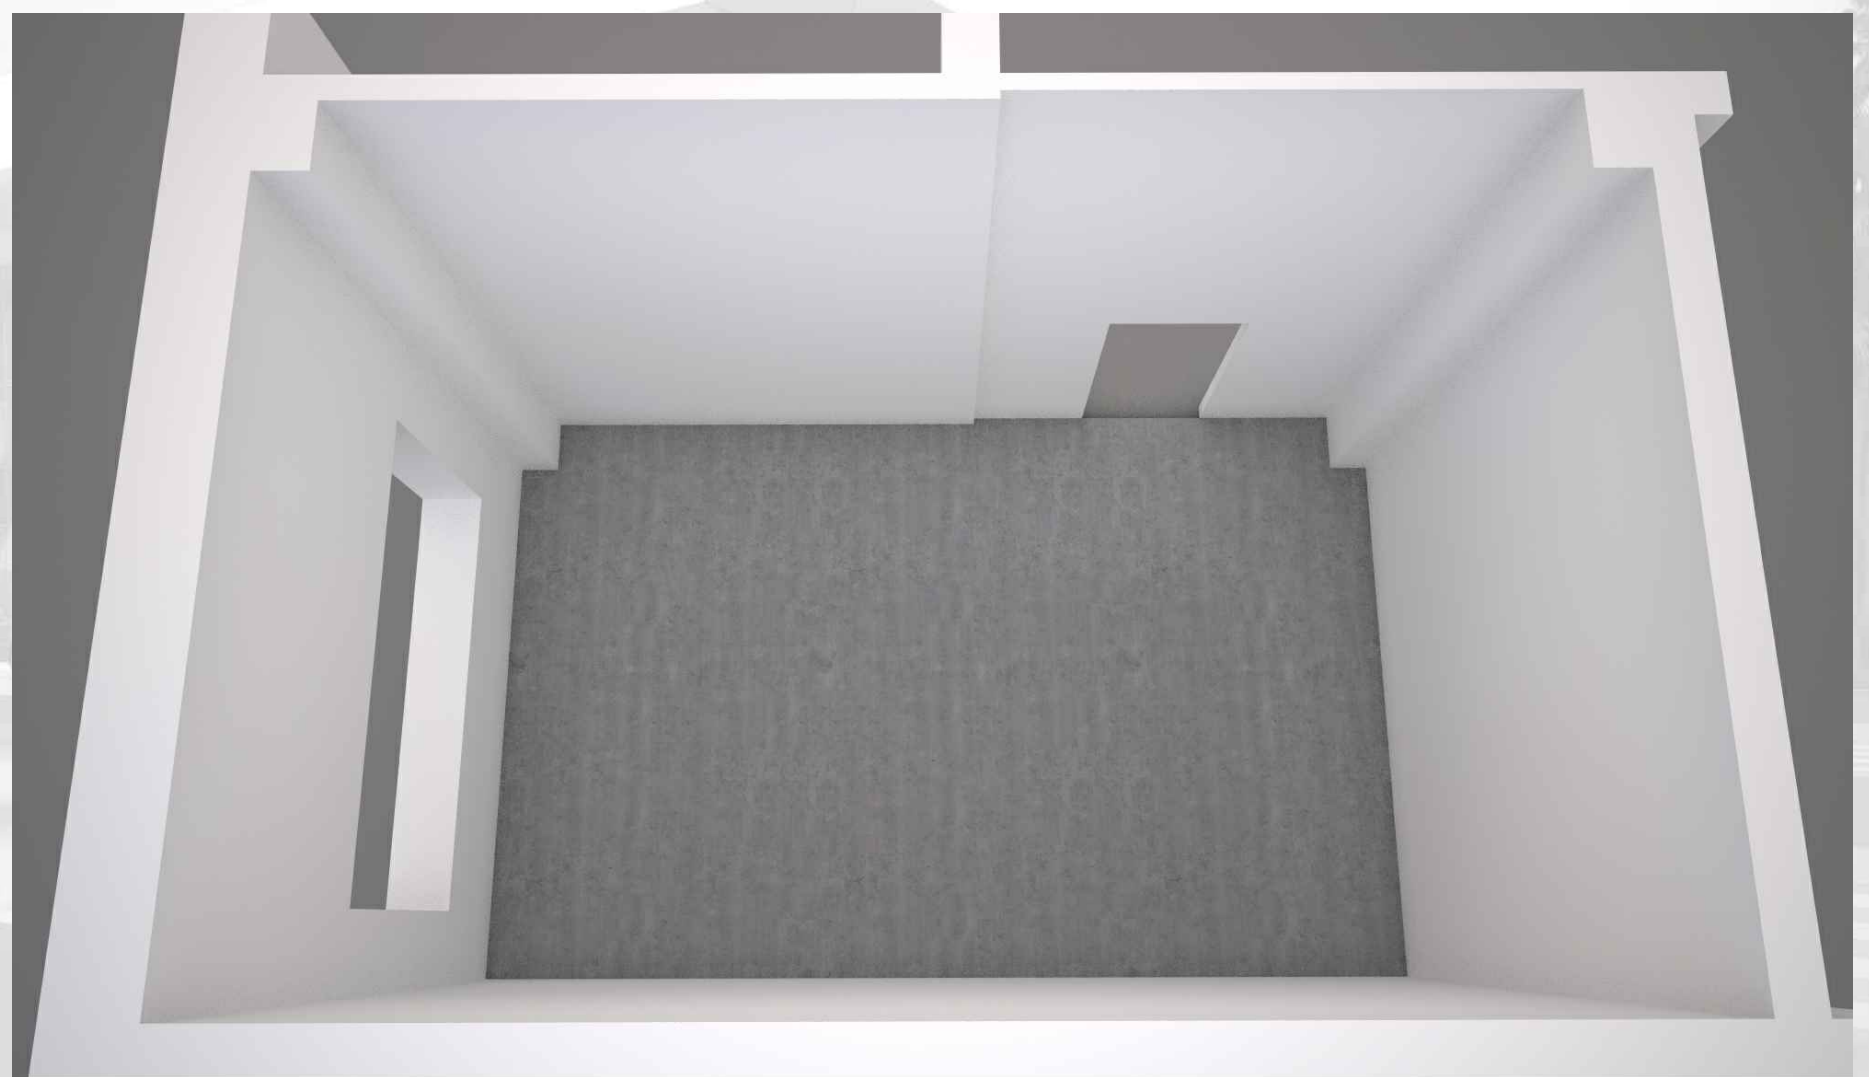

TRAJEKTNI TERMINAL ZADAR - GAŽENICA

Prostor TR-13
Namjena trgovačka - Frizerski salon
Površina: 31,85 m²

Pozicija unutar terminala

PROSTOR TR-13