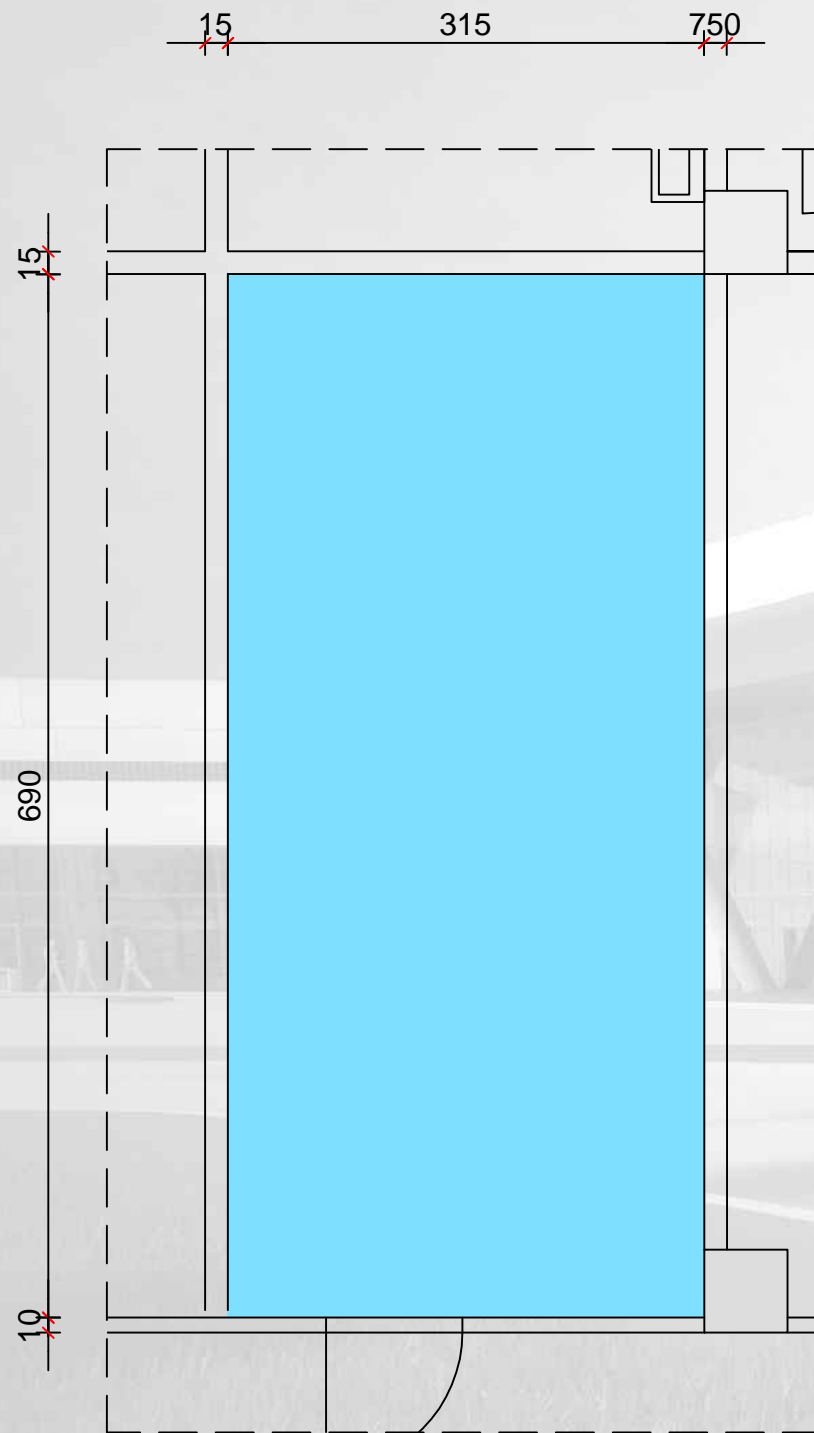

TRAJEKTNI TERMINAL ZADAR - GAŽENICA

Prostor K-6
Namjena Trgovačka - Rent-a-car
Površina: 24,3 m²

Pozicija unutar terminala

PROSTOR K-6

TRAJEKTNI TERMINAL ZADAR - GAŽENICA

Prostor K-7
Namjena Trgovačka - Banka
Površina: 21,75 m²

Pozicija unutar terminala

PROSTOR K-7

TRAJEKTNI TERMINAL ZADAR - GAŽENICA

Prostor K-8
Namjena Trgovačka - Pošta
Površina: 21,75 m²

Pozicija unutar terminala

PROSTOR K-8

TRAJEKTNI TERMINAL ZADAR - GAŽENICA

Prostor K-9
Namjena Trgovačka - Trgovina
Površina: 20,20
m²

Pozicija unutar terminala

PROSTOR K-9

TRAJEKTNI TERMINAL ZADAR - GAŽENICA

Prostor K-9.1

Namjena: Trgovina / Uslužne djelatnosti

Površina: Trgovina: 22,70 m²

Sanitarije: 5,70 m²

Pozicija unutar terminala