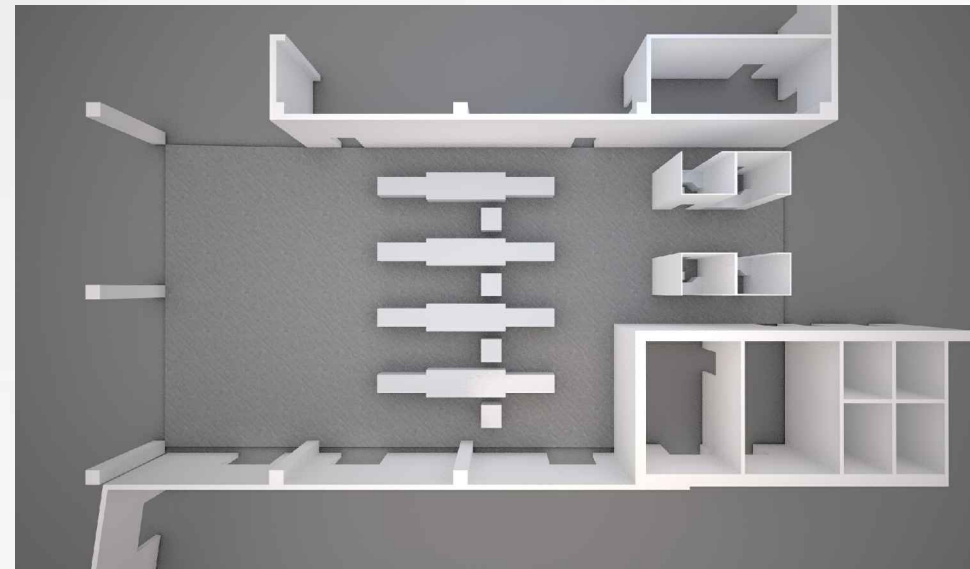

DOMAĆI PROMET - PRIZEMLJE

TRAJEKTNI TERMINAL ZADAR - GAŽENICA

Prostori F-1, F-2

Internacionalni trajektni promet - Hall

1 - Kontrola karata - 95,34 m²

2 - Sigurnosna kontrola - 244,30 m²

Pozicija unutar terminala