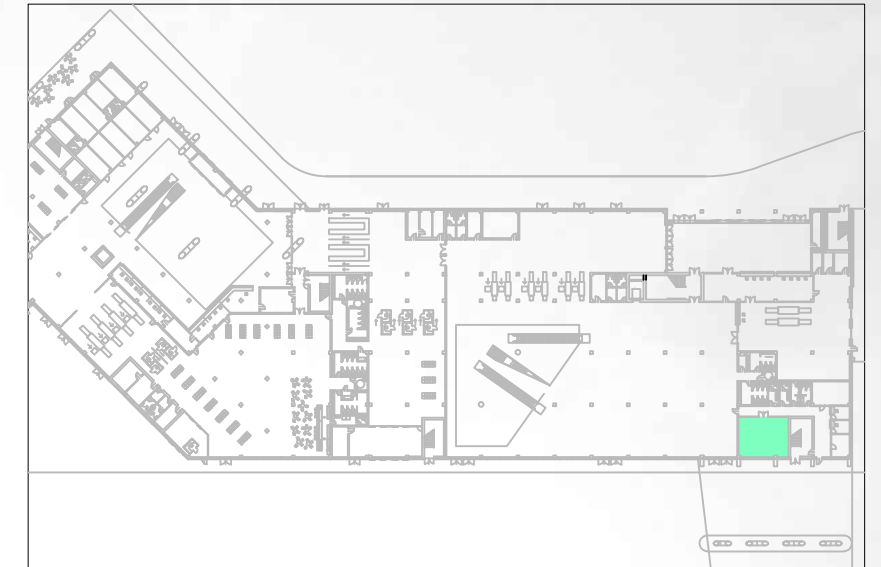

Pozicija unutar terminala

PROSTOR TR-13

TRAJEKTNI TERMINAL ZADAR - GAŽENICA

Prostor TR-14
Namjena trgovačka - Trgovina
Površina: 71,50 m²

Pozicija unutar terminala

PROSTOR TR-14

TRAJEKTNI TERMINAL ZADAR - GAŽENICA