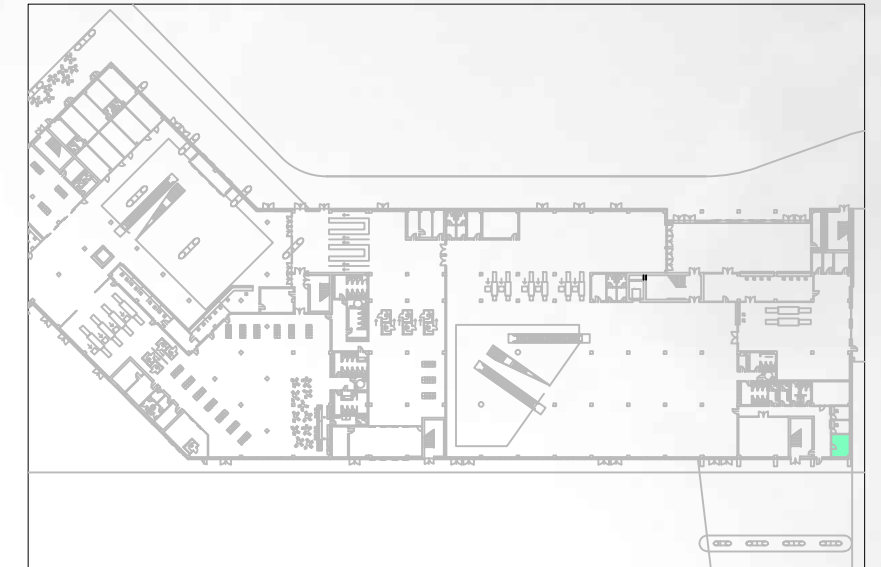

TRAJEKTNI TERMINAL ZADAR - GAŽENICA

Prostor TR-10
Namjena trgovačka - Western Union
Površina: 14,95 m²

Pozicija unutar terminala

PROSTOR TR-10