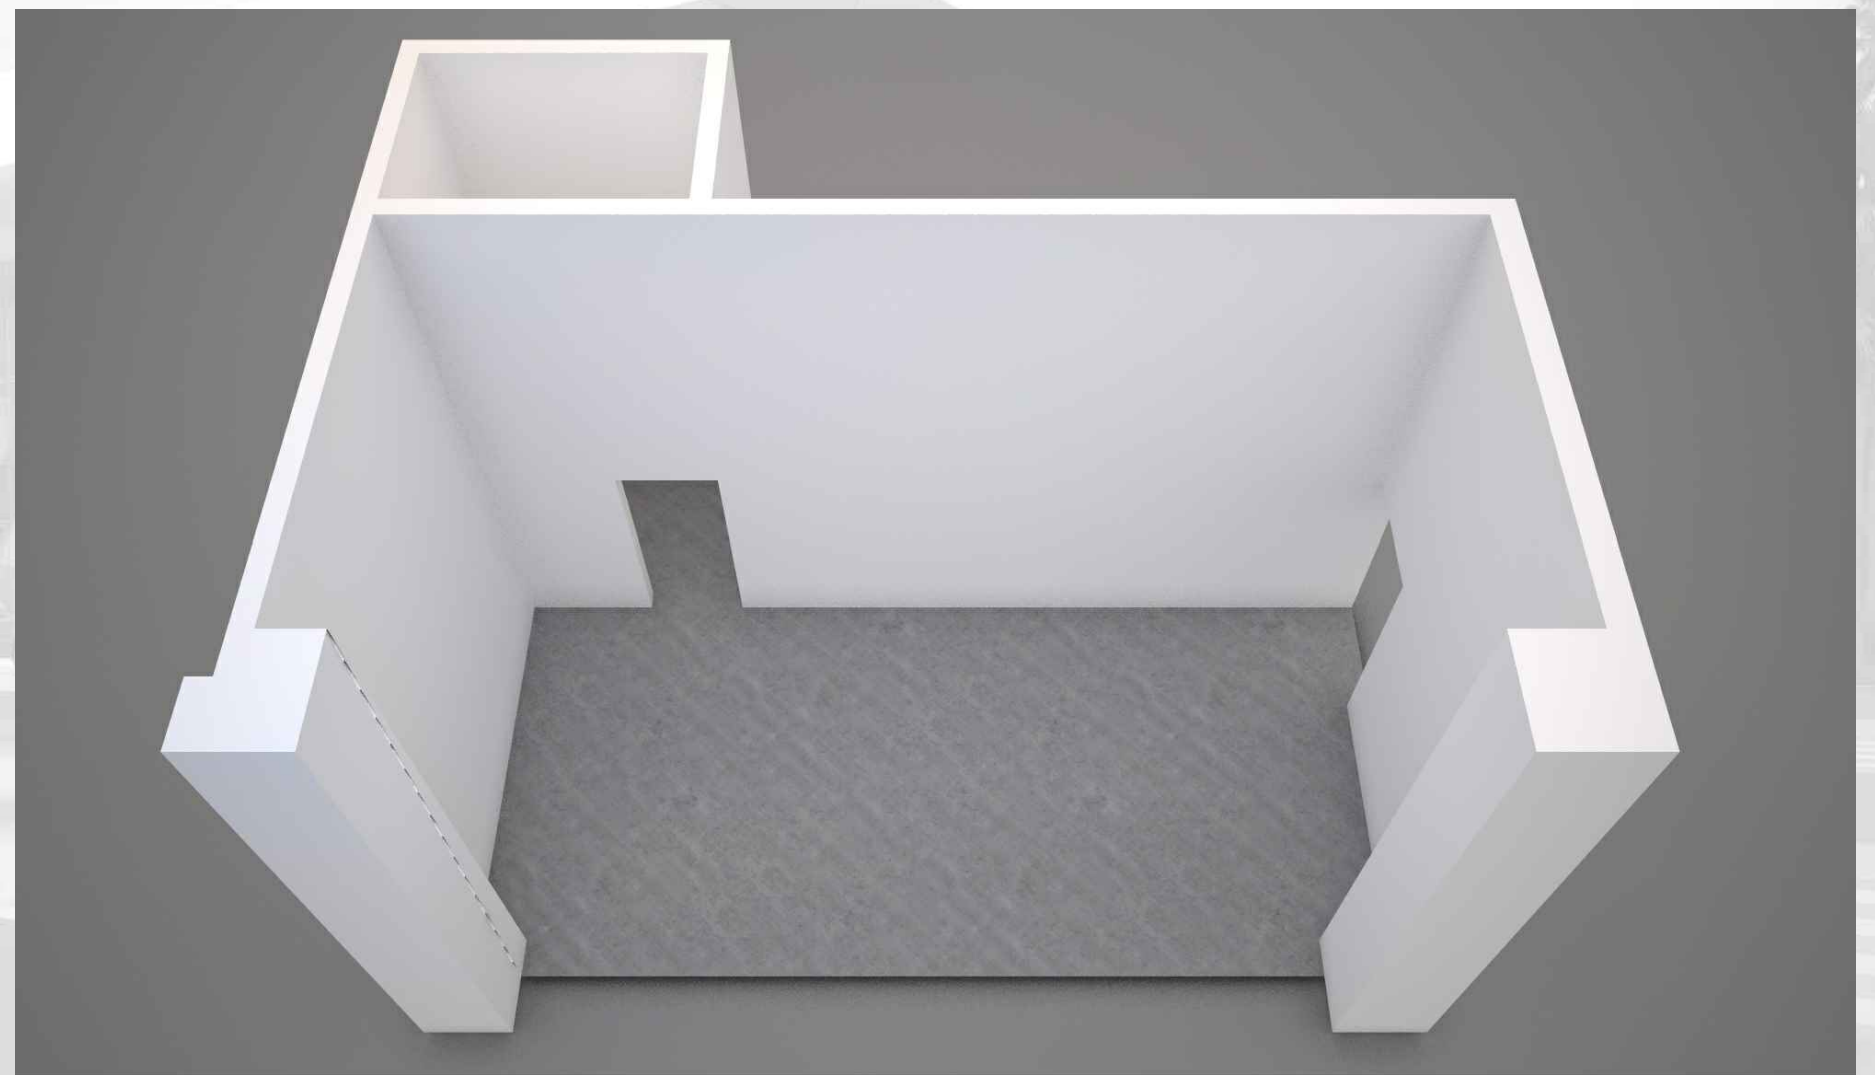

TRAJEKTNI TERMINAL ZADAR - GAŽENICA

Prostor K-9.4

Namjena: Trgovina / Uslužne djelatnosti

Površina: Trgovina: 25,00 m²

Sanitarije: 3,10 m²

Pozicija unutar terminala

PROSTOR K-9.4