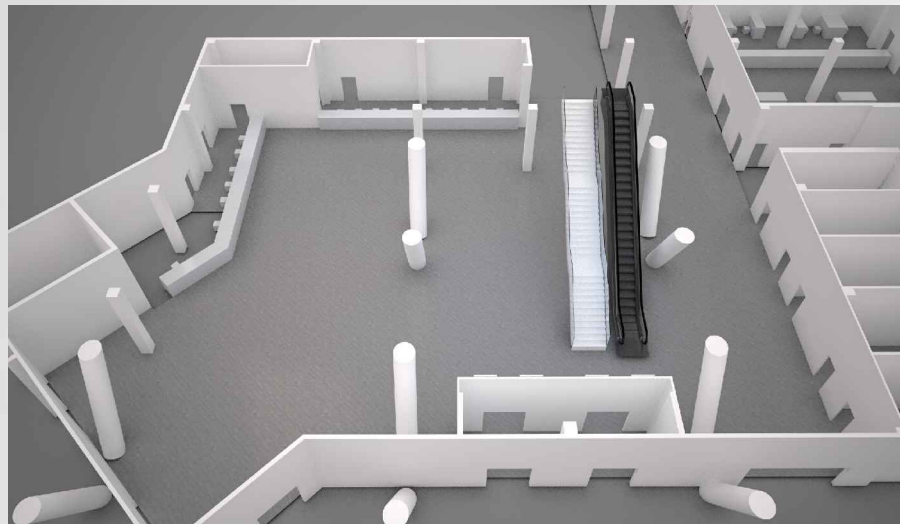

TRAJEKTNI TERMINAL ZADAR - GAŽENICA