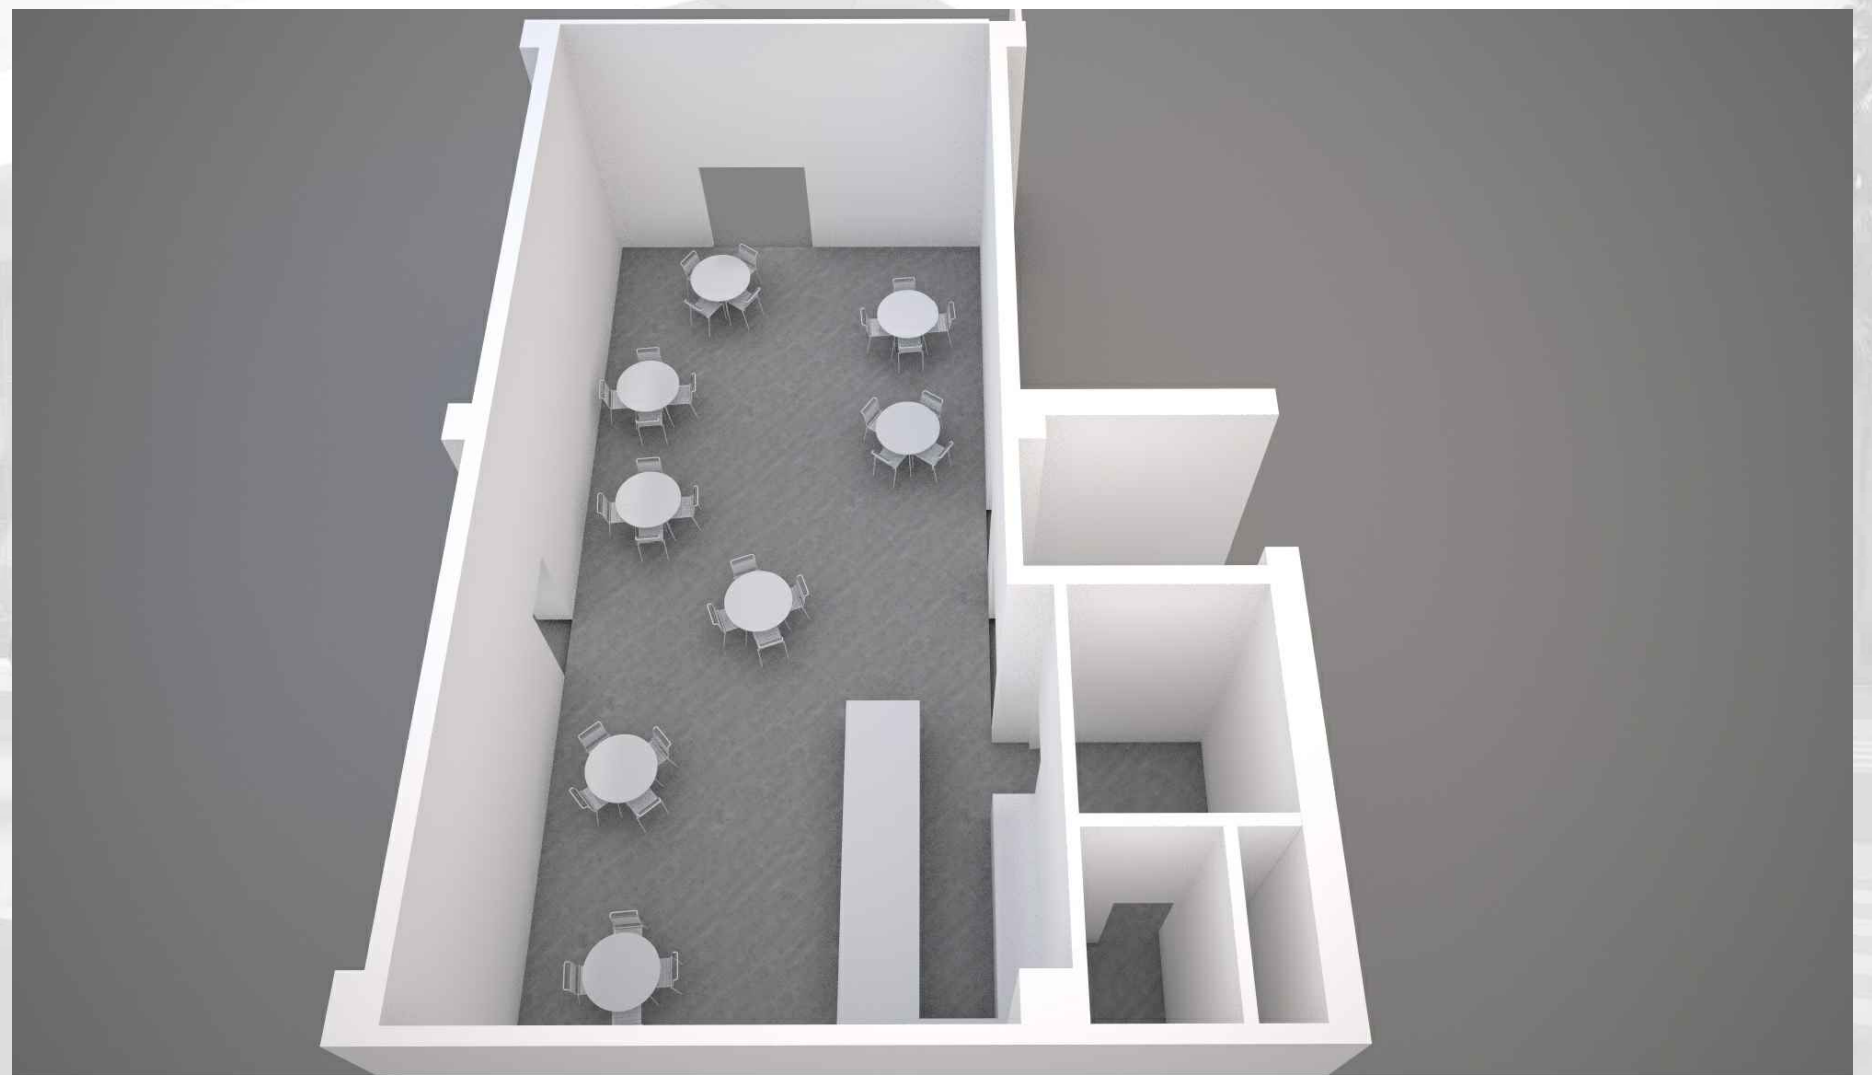

TRAJEKTNI TERMINAL ZADAR - GAŽENICA

Prostor K-18

Caffe bar i prateći sadržaji

- 1 - Caffe bar sa točionikom - 95,70 m²
- 2 - Caffe bar - pripremnica - 6,70 m²
- 3 - Caffe bar - ekonom - 4,90 m²

Pozicija unutar terminala

PROSTOR K-18