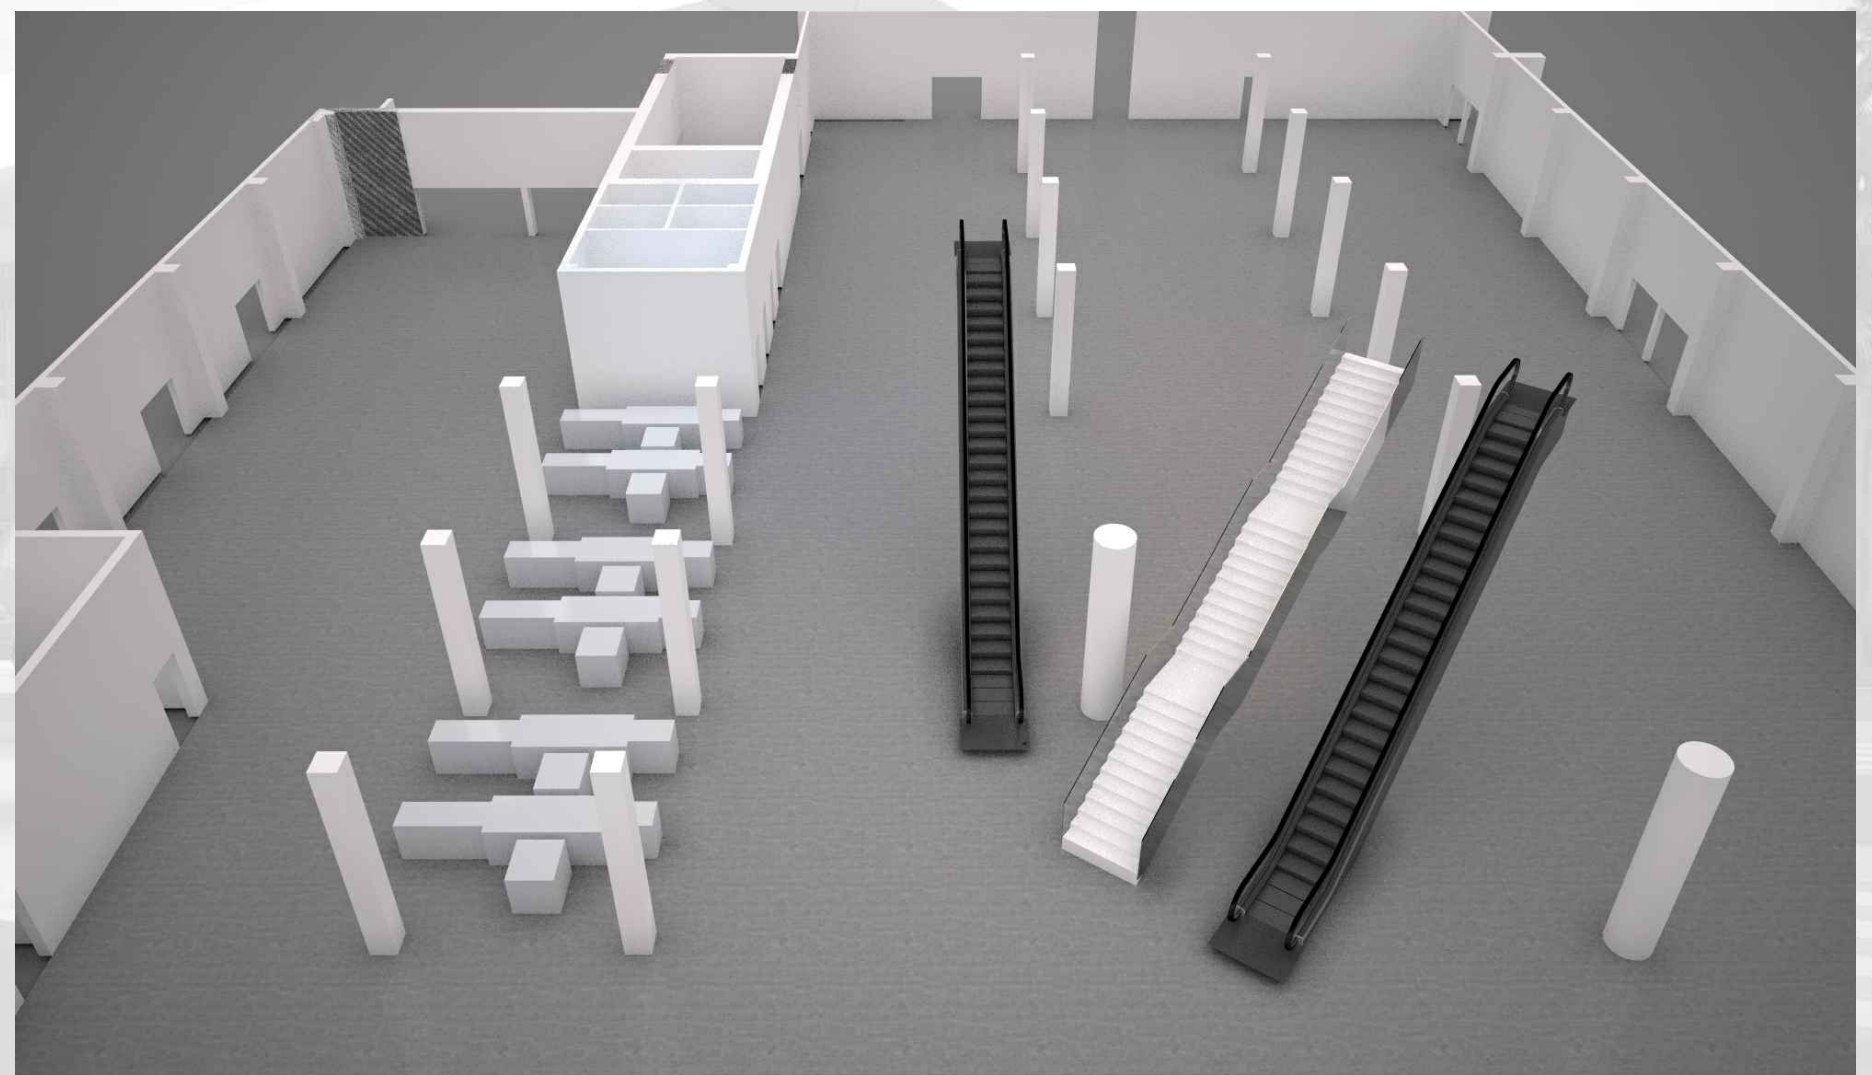

TRAJEKTNI TERMINAL ZADAR - GAŽENICA

Prostori CR-2, CR-3

1 - Sigurnosna kontrola - 569,90 m²

2 - Luggage hall - 1640,50 m²

Pozicija unutar terminala

PROSTORI CR-2, CR-3

TRAJEKTNI TERMINAL ZADAR - GAŽENICA

Prostori CR-4, CR-8