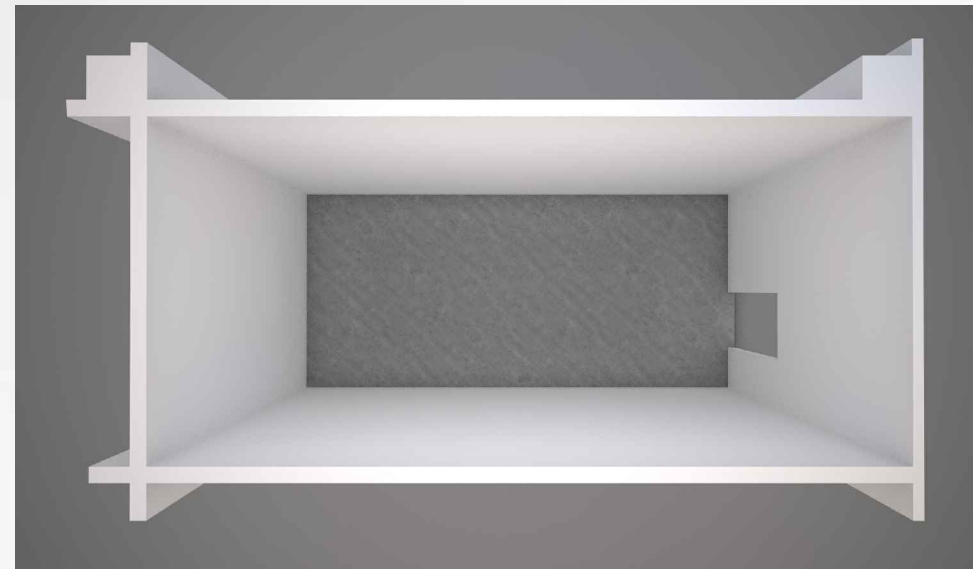

TRAJEKTNI TERMINAL ZADAR - GAŽENICA

Prostor K-7
Namjena Trgovačka - Banka
Površina: 21,75 m²

Pozicija unutar terminala