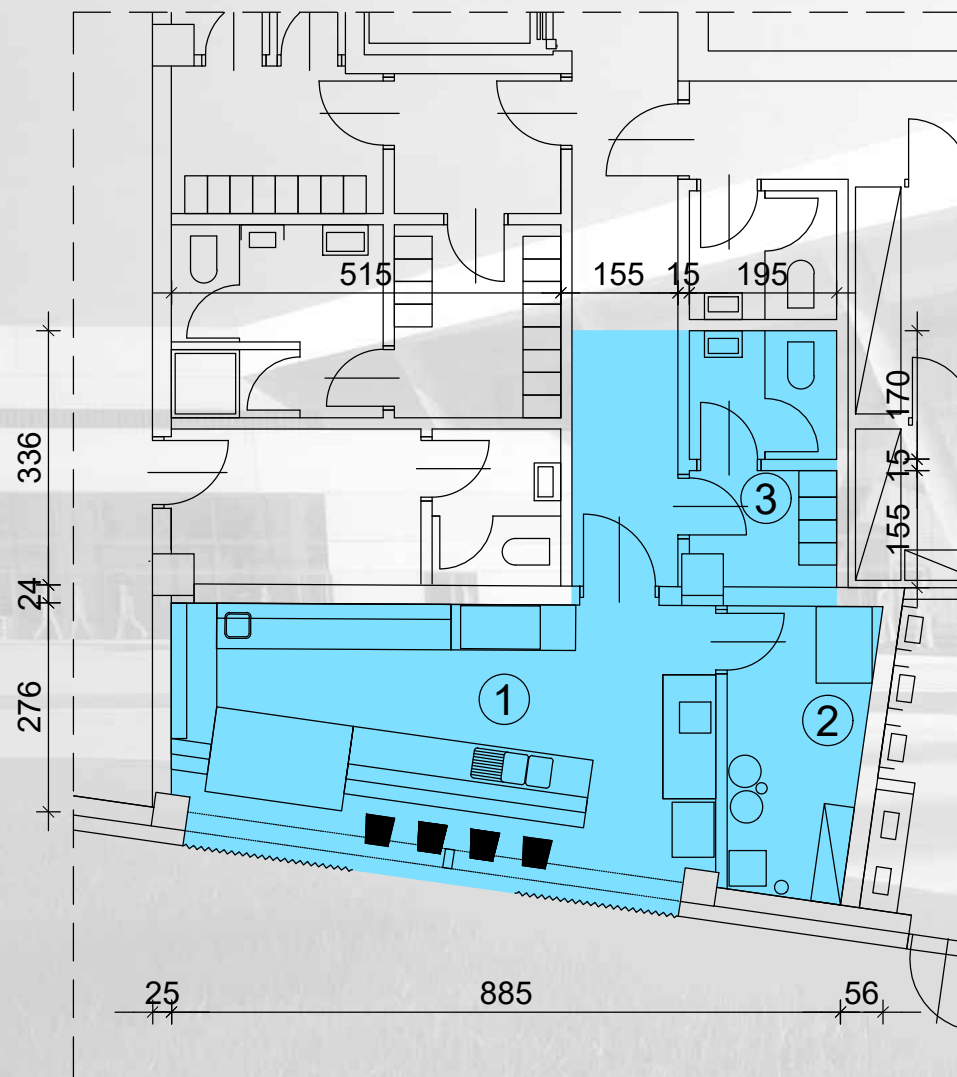

Namjena: Trgovina / Uslužne djelatnosti

Površina: Trgovina: 25,00 m²

Sanitarije: 3,10 m²

Pozicija unutar terminala

PROSTOR K-9.4

TRAJEKTNI TERMINAL ZADAR - GAŽENICA

Prostor K-10

Namjena Trgovačka - Trgovina

Površina: Trgovina: 220,40 m²
Sanitarije1: 11,10 m²
Sanitarije2: 10,65 m²

Pozicija unutar terminala

PROSTOR K-10

TRAJEKTNI TERMINAL ZADAR - GAŽENICA

Prostor K-11

Namjena ugostiteljska - Caffè bar

1 - Caffè bar - 25,30 m²

2 - Spremište - 7,50 m²

3 - Sanitarije osoblja - 6,20 m²

Pozicija unutar terminala

PROSTOR K-11

TRAJEKTNI TERMINAL ZADAR - GAŽENICA

Prostor K-13
Namjena Ugostiteljska - Restoran
Površina: 129,70 m²

Pozicija unutar terminala