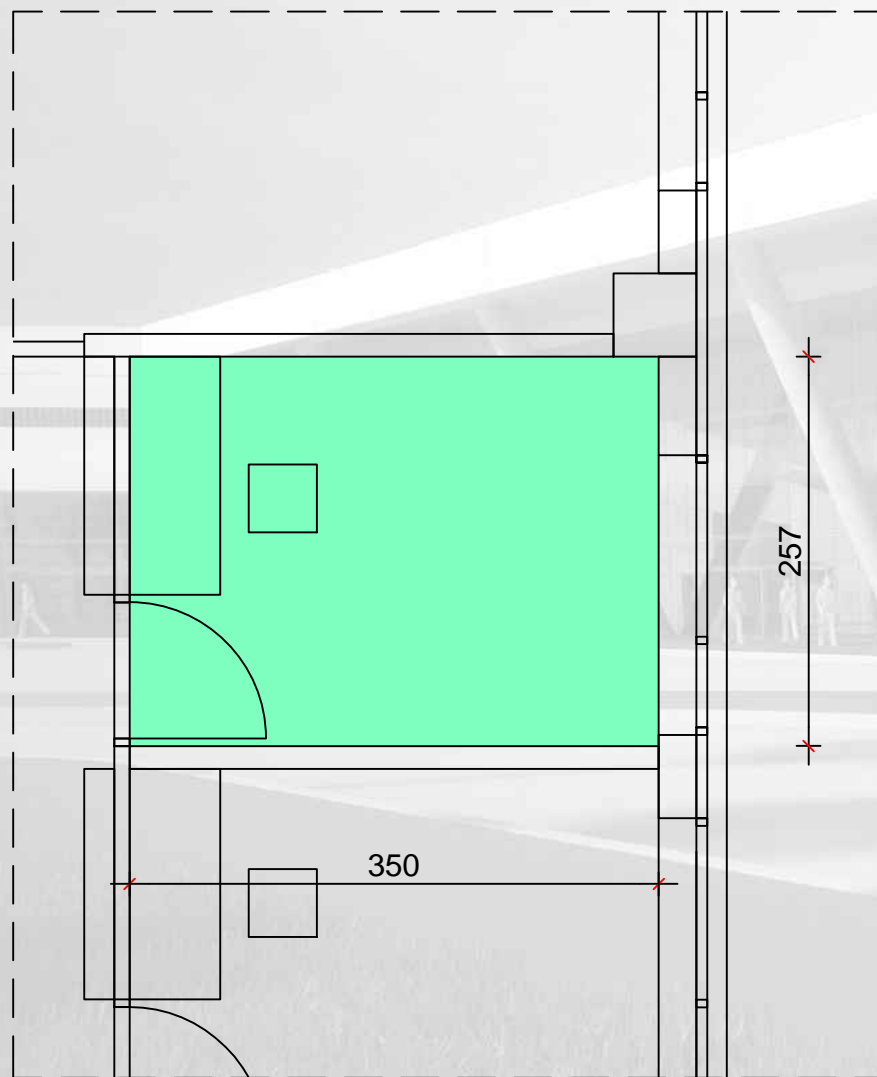

Pozicija unutar terminala

PROSTOR TR-10

TRAJEKTNI TERMINAL ZADAR - GAŽENICA

Prostor TR-11
Namjena trgovačka - Pošta
Površina: 8,85 m²

Pozicija unutar terminala

PROSTOR TR-11

TRAJEKTNI TERMINAL ZADAR - GAŽENICA

Prostor TR-12
Namjena trgovačka - Frizerski salon
Površina: 9,00 m²

Pozicija unutar terminala

PROSTOR TR-12

TRAJEKTNI TERMINAL ZADAR - GAŽENICA

Prostor TR-13
Namjena trgovačka - Frizerski salon
Površina: 31,85 m²