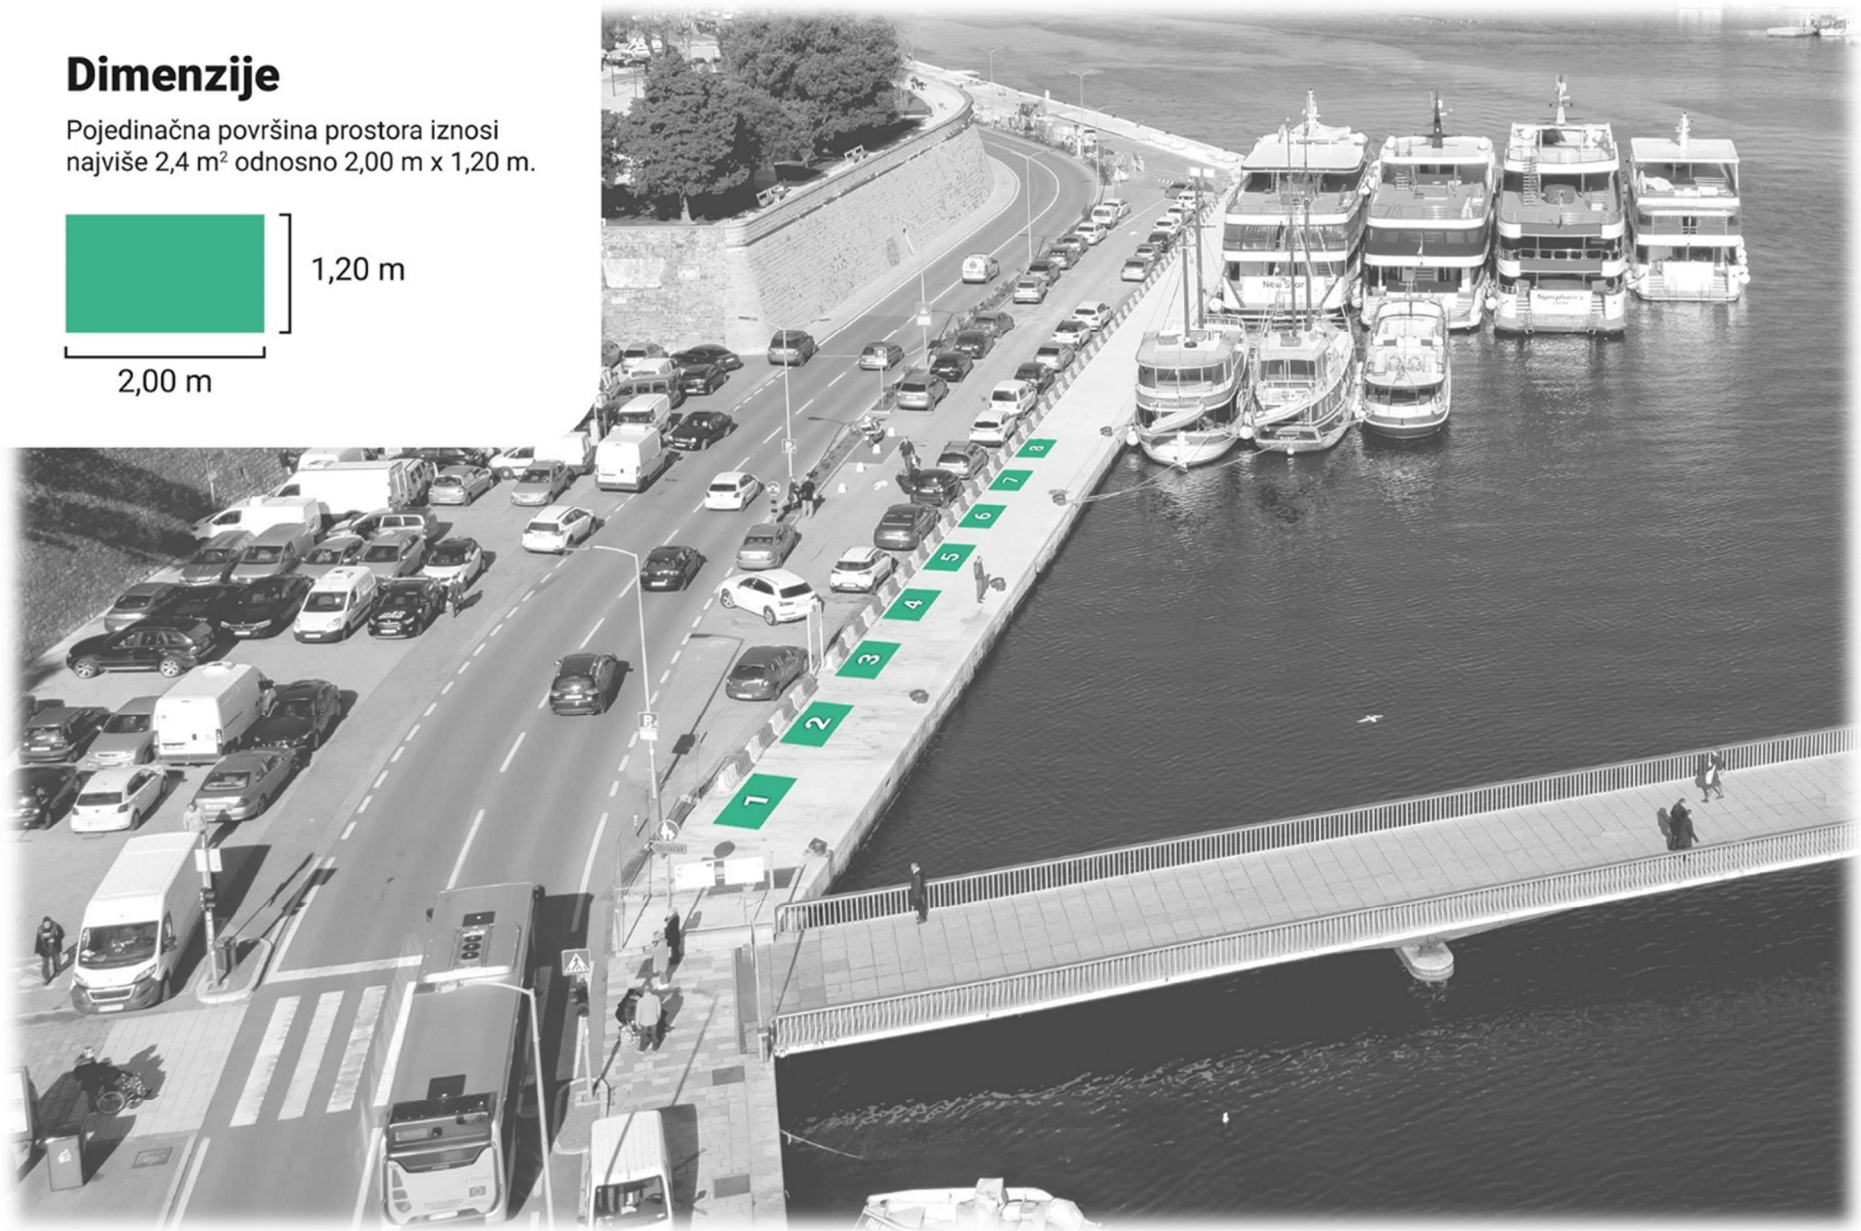

Informativni prikaz pozicija štandova (Liburnska obala)

Dimenzije

Pojedinačna površina prostora iznosi najviše 2,4 m² odnosno 2,00 m x 1,20 m.